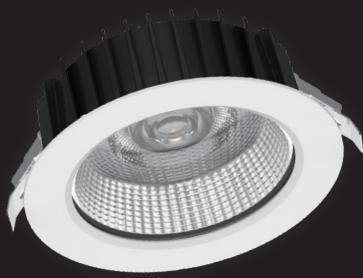

WLD-R IP65

Infälld downlight i lackerad aluminium. Ljuset sprids med en blank reflektor och har en spridningsvinkel på 36°. Levereras med ett separat DALI-drivdon med push dim som är anslutet via snabbkontakt.

E-nr	Utförande	Effekt	Armaturlumen	Färgtemp	Håltagning	Ersätter kompaktlysrör
74 756 64	R8 Ø110mm	8W	800lm	3000K	90-100mm	2x13W, 1x26W
74 748 86	R15 Ø145mm	15W	1500lm	3000K	125-140mm	2x18W