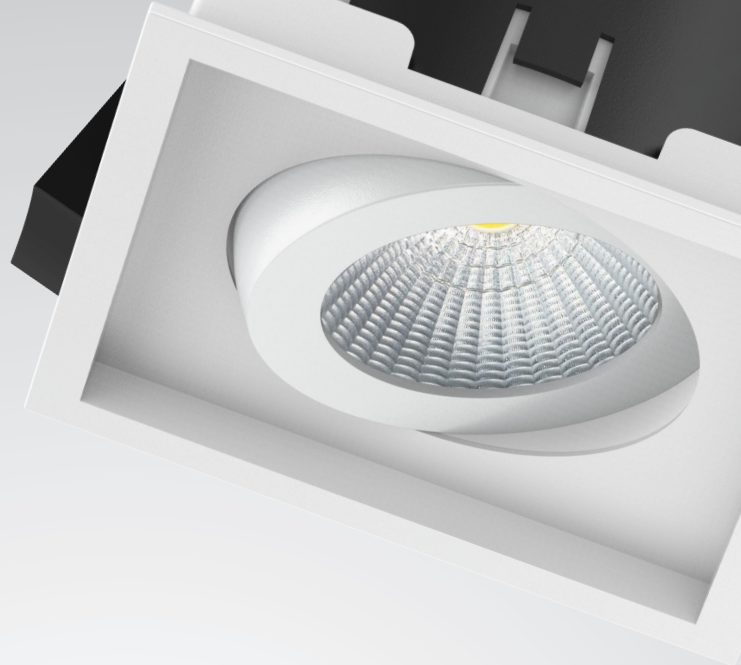

WLD Reko

Infälld ställbar downlight i stilfull design med fyrkantig ram.
Tillverkad i vit- eller svartlackad aluminium. Finns med fram-/bakkants-
dimmer samt DALI, i 36° ljusspridningsvinkel och olika färgtemperaturer.

WLD Reko I

E-nr	Utförande	Effekt	Armaturlumen	Färgtemp	Håltagning (LxB)
74 517 01	Vit, 36°	8W	730lm	2700K	89x89 mm
74 517 02	Vit, 36°	8W	730lm	3000K	89x89 mm
74 517 03	Svart, 36°	8W	730lm	2700K	89x89 mm
74 517 04	Svart, 36°	8W	730lm	3000K	89x89 mm
74 751 34	Vit, 36° - DALI	8W	730lm	2700K	89x89 mm
74 751 35	Vit, 36° - DALI	8W	730lm	3000K	89x89 mm
74 751 36	Svart, 36° - DALI	8W	730lm	2700K	89x89 mm
74 751 37	Svart, 36° - DALI	8W	730lm	3000K	89x89 mm