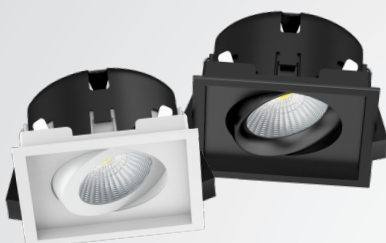

74 749 05	6-pack, 36°	Vit	8W	600lm	3000K
74 749 08	6-pack, 36°	Vit	8W	550lm	2700K

WLD Reko

Infälld ställbar downlight i stilfull design med fyrkantig ram.
Tillverkad i vit- eller svartlackad aluminium. Finns med fram-/bakkants-
dimmer samt DALI, i 36° ljusspridningsvinkel och olika färgtemperaturer.