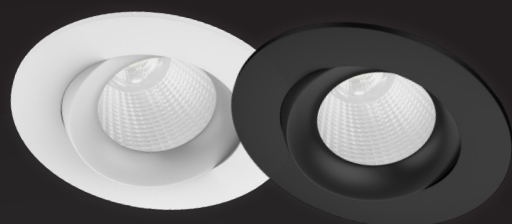

WLD R84

Infälld downlight i lackerad aluminium godkända att installera utan luftspalt. LED-chip placerat högt upp i armaturen för att motverka bländning. Ljuset sprids med en reflektor. Lev. komplett inkl. drivdon med 3-pol snabbkopplingsplint.

Finns som dimbar via fram-/bakkantsdimmer eller DALI, samt i flera ljusspridningsvinklar, färgtemperaturer och även Dim-to-warm. Dim-to-warm innebär att färgtemperaturen ändras mellan 2000 – 3000K när armaturen ljusregleras.

Finns även som praktiskt 6-pack

WLD R84 Fast

E-nr	Utförande	Färg	Effekt	Armaturlm	Färgtemp
74 516 12	On/Off 36°	Vit	8W	600lm	3000K
74 516 13	On/Off 36°	Vit	8W	550lm	2700K
74 516 14	On/Off 36°	Vit	8W	440lm	2000-3000K
74 516 15	On/Off 60°	Vit	8W	600lm	3000K
74 516 16	On/Off 60°	Vit	8W	550lm	2700K
74 516 17	On/Off 60°	Vit	8W	440lm	2000-3000K
74 516 18	On/Off 36°	Svart	8W	600lm	3000K
74 516 19	On/Off 36°	Svart	8W	550lm	2700K
74 516 20	On/Off 36°	Svart	8W	440lm	2000-3000K
74 516 21	On/Off 60°	Svart	8W	600lm	3000K
74 516 22	On/Off 60°	Svart	8W	550lm	2700K
74 516 23	On/Off 60°	Svart	8W	440lm	2000-3000K
74 516 24	DALI 36°	Vit	8W	600lm	3000K
74 516 25	DALI 36°	Vit	8W	550lm	2700K
74 516 26	DALI 36°	Vit	8W	440lm	2000-3000K
74 516 27	DALI 60°	Vit	8W	600lm	3000K
74 516 28	DALI 60°	Vit	8W	550lm	2700K
74 516 29	DALI 60°	Vit	8W	440lm	2000-3000K
74 516 31	DALI 36°	Svart	8W	600lm	3000K
74 516 32	DALI 36°	Svart	8W	550lm	2700K
74 516 33	DALI 36°	Svart	8W	440lm	2000-3000K
74 516 34	DALI 60°	Svart	8W	600lm	3000K
74 516 35	DALI 60°	Svart	8W	550lm	2700K
74 516 36	DALI 60°	Svart	8W	440lm	2000-3000K

74 749 03	6-pack, 36°	Vit	8W	600lm	3000K
74 749 04	6-pack, 36°	Vit	8W	550lm	2700K

WLD R84 Tilt

E-nr	Utförande	Färg	Effekt	Armaturlm	Färgtemp
74 516 37	On/Off 36°	Vit	8W	600lm	3000K
74 516 38	On/Off 36°	Vit	8W	550lm	2700K
74 516 39	On/Off 36°	Vit	8W	440lm	2000-3000K
74 516 40	On/Off 60°	Vit	8W	600lm	3000K
74 516 41	On/Off 60°	Vit	8W	550lm	2700K
74 516 42	On/Off 60°	Vit	8W	440lm	2000-3000K
74 516 43	On/Off 36°	Svart	8W	600lm	3000K
74 516 44	On/Off 36°	Svart	8W	550lm	2700K
74 516 45	On/Off 36°	Svart	8W	440lm	2000-3000K
74 516 46	On/Off 60°	Svart	8W	600lm	3000K
74 516 47	On/Off 60°	Svart	8W	550lm	2700K
74 516 48	On/Off 60°	Svart	8W	440lm	2000-3000K
74 516 49	DALI 36°	Vit	8W	600lm	3000K
74 516 50	DALI 36°	Vit	8W	550lm	2700K
74 516 51	DALI 36°	Vit	8W	440lm	2000-3000K
74 516 52	DALI 60°	Vit	8W	600lm	3000K
74 516 53	DALI 60°	Vit	8W	550lm	2700K
74 516 54	DALI 60°	Vit	8W	440lm	2000-3000K
74 516 55	DALI 36°	Svart	8W	600lm	3000K
74 516 56	DALI 36°	Svart	8W	550lm	2700K
74 516 57	DALI 36°	Svart	8W	440lm	2000-3000K
74 516 58	DALI 60°	Svart	8W	600lm	3000K
74 516 59	DALI 60°	Svart	8W	550lm	2700K
74 516 60	DALI 60°	Svart	8W	440lm	2000-3000K

74 749 05	6-pack, 36°	Vit	8W	600lm	3000K
74 749 08	6-pack, 36°	Vit	8W	550lm	2700K