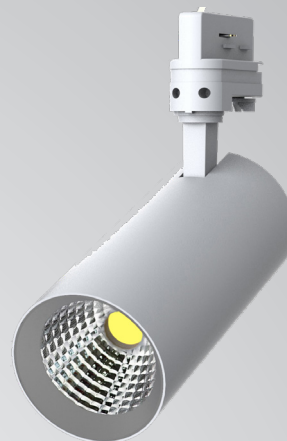

WLT AC

LED-tracklight AC för 3-fasskena i vitlackerad aluminium med en ljusspridning på 36°.

E-nr	Utförande	Effekt	Färgtemp	Armaturlumen
74 020 11	Vit, 36°	20W	3000K	1560lm
74 020 12	Vit, 36°	30W	3000K	2550lm