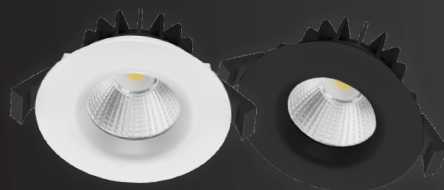

Enkel installation med smarta clips!

WLD R84 SC

Infälld downlight i vit- eller svartlackerad aluminium. LED-chipet är placerat högt upp i armaturen för att motverka bländning. "SC" betyder att armaturen har "smart clips" där fjädrarna låses i uppfällt läge och de fälls sedan ned automatiskt när armaturen monteras.

WLD R74

Infälld ställbar downlight i lackerad aluminium. LED-chipet är placerat högt upp i armaturen för att motverka bländning. Ljuset sprids med hjälp av en reflektor. Dimbar via fram-/bakkantsdimmer, Lev. komplett inkl. drivdon med 3-pol snabbkopplingsplint. Håltagning 69-76mm.