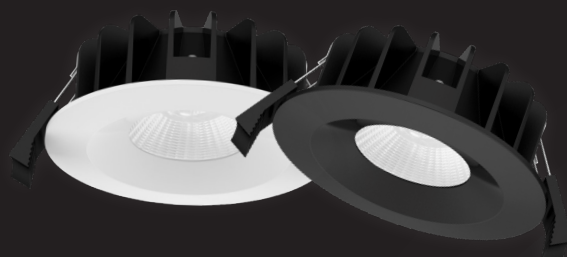

WLD R84

Infälld downlight i lackerad aluminium godkända att installera utan luftspalt. LED-chip placerat högt upp i armaturen för att motverka bländning. Ljuset sprids med en reflektor. Lev. komplett inkl. drivdon med 3-pol snabbkopplingsplint.

Finns som dimbar via fram-/bakkantsdimmer eller DALI, samt i flera ljusspridningsvinklar, färgtemperaturer och även Dim-to-warm. Dim-to-warm innebär att färgtemperaturen ändras mellan 2000 – 3000K när armaturen ljusregleras.

Finns även som praktiskt 6-pack

WLD R84 Fast

E-nr	Utförande	Färg	Effekt	Armaturlm	Färgtemp
74 516 12	On/Off 36°	Vit	8W	600lm	3000K
74 516 13	On/Off 36°	Vit	8W	550lm	2700K
74 516 14	On/Off 36°	Vit	8W	440lm	2000-3000K
74 516 15	On/Off 60°	Vit	8W	600lm	3000K
74 516 16	On/Off 60°	Vit	8W	550lm	2700K
74 516 17	On/Off 60°	Vit	8W	440lm	2000-3000K
74 516 18	On/Off 36°	Svart	8W	600lm	3000K
74 516 19	On/Off 36°	Svart	8W	550lm	2700K
74 516 20	On/Off 36°	Svart	8W	440lm	2000-3000K
74 516 21	On/Off 60°	Svart	8W	600lm	3000K
74 516 22	On/Off 60°	Svart	8W	550lm	2700K
74 516 23	On/Off 60°	Svart	8W	440lm	2000-3000K
74 516 24	DALI 36°	Vit	8W	600lm	3000K
74 516 25	DALI 36°	Vit	8W	550lm	2700K
74 516 26	DALI 36°	Vit	8W	440lm	2000-3000K
74 516 27	DALI 60°	Vit	8W	600lm	3000K
74 516 28	DALI 60°	Vit	8W	550lm	2700K
74 516 29	DALI 60°	Vit	8W	440lm	2000-3000K
74 516 31	DALI 36°	Svart	8W	600lm	3000K
74 516 32	DALI 36°	Svart	8W	550lm	2700K
74 516 33	DALI 36°	Svart	8W	440lm	2000-3000K
74 516 34	DALI 60°	Svart	8W	600lm	3000K
74 516 35	DALI 60°	Svart	8W	550lm	2700K
74 516 36	DALI 60°	Svart	8W	440lm	2000-3000K

74 749 03	6-pack, 36°	Vit	8W	600lm	3000K
74 749 04	6-pack, 36°	Vit	8W	550lm	2700K

WLD R84 Tilt

E-nr	Utförande	Färg	Effekt	Armaturlm	Färgtemp
74 516 37	On/Off 36°	Vit	8W	600lm	3000K
74 516 38	On/Off 36°	Vit	8W	550lm	2700K
74 516 39	On/Off 36°	Vit	8W	440lm	2000-3000K
74 516 40	On/Off 60°	Vit	8W	600lm	3000K
74 516 41	On/Off 60°	Vit	8W	550lm	2700K
74 516 42	On/Off 60°	Vit	8W	440lm	2000-3000K
74 516 43	On/Off 36°	Svart	8W	600lm	3000K
74 516 44	On/Off 36°	Svart	8W	550lm	2700K
74 516 45	On/Off 36°	Svart	8W	440lm	2000-3000K
74 516 46	On/Off 60°	Svart	8W	600lm	3000K
74 516 47	On/Off 60°	Svart	8W	550lm	2700K
74 516 48	On/Off 60°	Svart	8W	440lm	2000-3000K
74 516 49	DALI 36°	Vit	8W	600lm	3000K
74 516 50	DALI 36°	Vit	8W	550lm	2700K
74 516 51	DALI 36°	Vit	8W	440lm	2000-3000K
74 516 52	DALI 60°	Vit	8W	600lm	3000K
74 516 53	DALI 60°	Vit	8W	550lm	2700K
74 516 54	DALI 60°	Vit	8W	440lm	2000-3000K
74 516 55	DALI 36°	Svart	8W	600lm	3000K
74 516 56	DALI 36°	Svart	8W	550lm	2700K
74 516 57	DALI 36°	Svart	8W	440lm	2000-3000K
74 516 58	DALI 60°	Svart	8W	600lm	3000K
74 516 59	DALI 60°	Svart	8W	550lm	2700K
74 516 60	DALI 60°	Svart	8W	440lm	2000-3000K

74 749 05	6-pack, 36°	Vit	8W	600lm	3000K
74 749 08	6-pack, 36°	Vit	8W	550lm	2700K