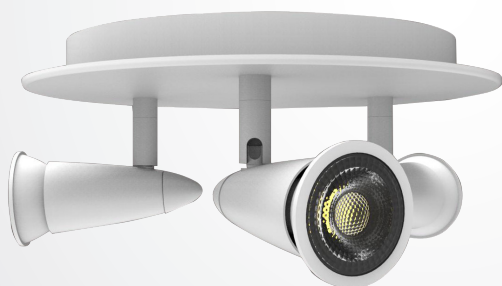

Idun

Takarmatur för GU10 ljuskälla med tre justerbara spotar i pulverlackad stål. Installeras enkelt med hjälp av takbygel som är anpassad för installation både i tak eller över takdosa. Bygeln låser fast armaturen med hjälp av snabbclips och behöver inte skruvas. Levereras inkl. ljuskälla.

E-nr	Utförande	Effekt	Färgtemp	Armaturlumen
75 079 37	Vit, 60°	3x5W	3000K	3x380lm