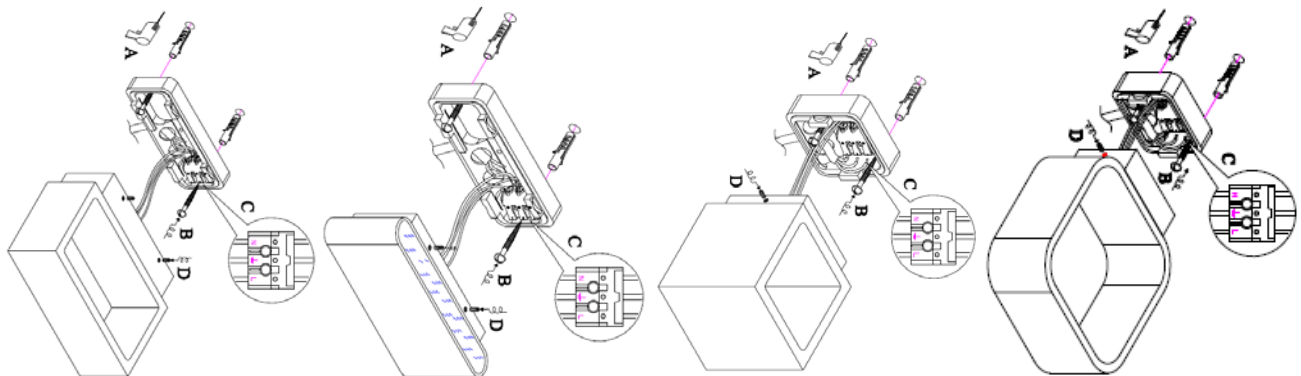

## Bruksanvisning

Illusion

Kub, Plan, Reko, Oval, (E-nr: 77 008 84-77 008 89, 77 009 87- 77 009 92 )

INPUT: 220-240V ~ 50/60Hz CLASS I 	IP54  
LAMP-HOUSE: LED	
MATERIAL: ALUMINIUM	

1. Innan du börjar installationen se till att strömmen är avstängd.
2. Följ sedan stegen nedan:
  - A) För kablarna genom gummibussningarna/hålen.
  - B) Fäst monteringskonsolerna på väggen med hjälp av skruvarna.
  - C) Koppla kablarna i kopplingsplinten.
  - D) Sätt fast armaturen på monteringskonsolen med skruvarna

Efter att ha avslutat stegen ovan, dra åt skruvarna och håll armaturen rätt på plats och koppla sedan på strömmen.