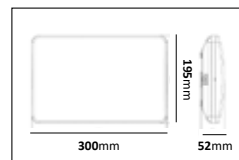

E-nr	Utförande	Effekt	Färgtemp	Armaturlumen
77 046 48	Nummerskylt	12W	3000K	960lm

Markspot Lumina

Färg på armatur

Kraftig armatur i pulverlackerad aluminium med en frontring i rostfritt stål och härdat glas, bestyckad med LED-enhet. Monteringsfixtur i plast. Levereras komplett med monteringsfixtur. Integrerat drivdon. inklusive 0,5m kabel 3G1mm². Lämplig för belysning av trädgård, träd, fasad etc.