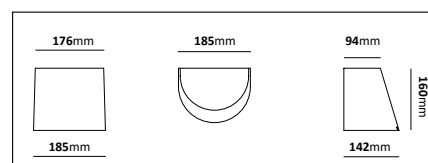

Mini med uttag

E-nr	Typ	Utförande	Effekt	Färgtemp	Armaturlumen	Spridning
77 025 61	LED	Vit/Blästrad	10W	3000K	800lm	90°
77 025 64	LED	Antracit/Blästrad	10W	3000K	800lm	90°
77 025 62	LED	Svart/Blästrad	10W	3000K	800lm	90°
77 025 63	LED	Alugrå/Blästrad	10W	3000K	800lm	90°
77 025 94	E27	Vit/Blästrad				
77 025 96	E27	Antracit/Blästrad				
77 025 93	E27	Svart/Blästrad				
77 025 95	E27	Alugrå/Blästrad