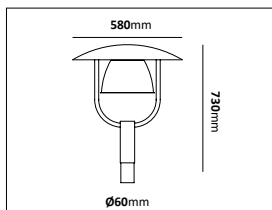

E-nr	Utförande	Effekt	Färgtemp	Komponentlumen
77 474 52	Antracit	24,7W	3000K	3000lm
77 474 53	Svart	24,7W	3000K	3000lm