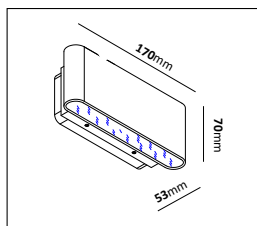

Väggarmatur

E-nr	Typ	Utförande	Effekt	Färgtemp	Armaturlumen
77 009 87	Plan I	Vit	5,4W	3000K	540lm
77 009 88	Plan I	Alugrå	5,4W	3000K	540lm
77 009 89	Plan I	Svart	5,4W	3000K	540lm
77 052 33	Plan II	Svart	6W	570lm	3000K
77 052 34	Plan II	Vit	6W	570lm	3000K
77 009 90	Reko	Vit	5,4W	3000K	540lm
77 009 91	Reko	Alugrå	5,4W	3000K	540lm
77 009 92	Reko	Svart	5,4W	3000K	540lm
77 012 17	Box	Vit	2x3W	3000K	600lm
77 012 19	Box	Alugrå	2x3W	3000K	600lm
77 012 18	Box	Svart	2x3W	3000K	600lm