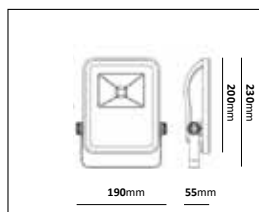

Strålkastare Zatt

Slimmad strålkastare tillverkad i pulverlackerad aluminium med låsbar bygel och LED 80-90lm/W, komplett med drivdon för 230V. Inkl. 1m gummikabel. Symmetrisk ljusbild.

E-nr	Utförande	Effekt	Färgtemp	Armaturlumen	Spridning	Vikt
77 628 87	On/Off	10W	4500K	900lm	120°	1,3kg
77 628 89	On/Off	50W	4500K	4400lm	120°	6,2kg
77 628 91	On/Off	100W	4500K	8000lm	120°	7,4kg

Strålkastare Zatt Mini

Slimmad strålkastare med en stomme i aluminium och frostat bländskydd i hårdat glas. Bestyckad med en LED-enhet med inbyggd driver. Kommer även i modell med inbyggd PIR sensor med möjlighet att ställa in känslighet och tid. Armaturen levereras med 0,5 gummikabel för enkel installation. Passar för bruk både i privat och offentlig miljö.

Zatt mini

E-nr	Utförande	Effekt	Färgtemp	Armaturlumen	Vikt
77 643 26	On/Off	10W	4000K	946lm	0,38kg
77 642 22	On/Off	30W	4000K	2420lm	1,19kg
77 642 23	On/Off	50W	4000K	3745lm	1,66kg

Zatt mini PIR

E-nr	Utförande	Effekt	Färgtemp	Armaturlumen	Vikt
77 643 27	PIR-sensor	10W	4000K	946lm	1,3kg
77 642 25	PIR-sensor	30W	4000K	2420lm	1,34kg
77 642 26	PIR-sensor	50W	4000K	3745lm	2,3kg