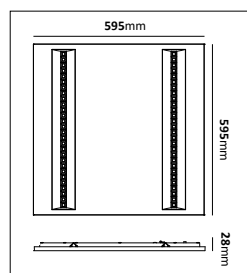

Paneler

Panel WLP Sweep

Färg på armatur ☐

Panel i vitlackerad aluminium bestyckad med LED. Armaturen ger ett direkt ljus i mitten och indirekt ljus längst sidorna som sveper ut längs hela armaturen. Detta leder till en väl avbländad armatur UGR<19. Levereras med ett separat DALI-drivdon med push dim som är anslutet via snabbkontakt. Passar som allmänbelysning i offentliga miljöer.

E-nr	Utförande	Effekt	Färgtemp	Armaturlumen
70 153 34	DALI	35W	3000K	3360lm

Panel WLP-Tuneable

Färg på armatur ☐

Infäld LED-panel med aluminiumram och bländskydd i microprismatisk PMMA. Väl avbländad armatur UGR<19 med spridningsvinkel på 80°. Med ett DALI typ 8 drivdon kan man styra både färgtemperaturen och ljusflödet via ett DALI-system. På så sätt går det anpassa efter dygnsrytmen, så kallat HCL (human centric lighting). Lev. med separat drivdon som är anslutet via snabbkontakt. Inkl. 2m sladdställ. Lämplig för kontor, korridorer, omklädningsrum etc.

E-nr	Utförande	Effekt	Färgtemp	Armaturlumen
70 182 94	DALI	40W	2700-5700K	3000-4050lm

Panel WLP Dot

Färg på armatur ☐

Panel i vitlackerad aluminium bestyckad med LED. Dioderna är försänkta i två spår med linser och reflektorer som fördelar ljuset och ger en väl avbländad armatur UGR<19. Levereras med ett separat DALI-drivdon med push dim anslutet via snabbkontakt. Passar som allmänbelysning i offentliga miljöer.

E-nr	Utförande	Effekt	Färgtemp	Armaturlumen
70 153 35	DALI	35W	3000K	3570lm