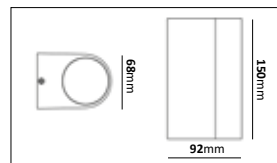

Lot

Färg på armatur ☐ ☐ ☒

Lot är en serie armaturer i formgjuten aluminium med en antikorrosionsbehandlad yta i pulverlackerad svart alternativt aluå. Med klart skyddsglas. För montering på vägg utom- eller inomhus. Passar för montage med rötutlopp på fasader, entréer etc.

Väggarmatur

E-nr	Utförande	Färg
77 026 50	Lot I, GU10	Svart
77 026 55	Lot I, GU10	Aluå
77 048 13	Lot I, GU10	Vit
77 026 51	Lot II, GU10	Svart
77 026 56	Lot II, GU10	Aluå
77 048 14	Lot II, GU10	Vit

Markspett, inkl. 2 m anslutningskabel

E-nr	Utförande
77 632 05	Svart
77 632 09	Aluå