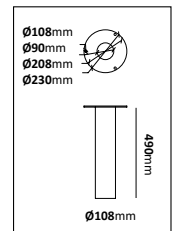

Tillbehör Strålkastare

E-nr	Benämning	Material
79 101 79	Strålkastarbalk, alugrå	Pulverlackerat stål
79 101 83	Markfäste, alugrå	Pulverlackerat stål
79 101 84	Hörnfäste, alugrå	Pulverlackerat stål
79 101 85	Rörfäste/klämma, galv	Galvaniserad
79 101 87	Stolptoppsfäste, alugrå	Pulverlackerat stål
79 101 88	Väggarm, alugrå	Pulverlackerat stål

Stolp- och pollartillbehör