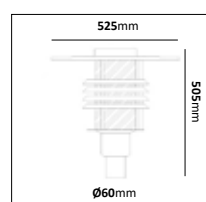

Stolpararmatur

E-nr	Utförande	Material	Effekt	Färgtemp	Armaturlumen
77 470 34	Galv	Varmgalvaniserad	24,7W	3000K	1852lm
77 470 35	Svart	Pulverlackerad metall	24,7W	3000K	1852lm