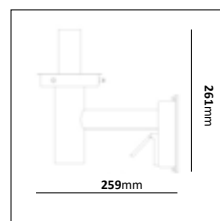

Väggfäste uttag

E-nr	Utförande	Material	Anpassad för glob:
77 165 32	Vit	Pulverlackerad metall	200, 250 & 300 mm
77 018 40	Galv	Varmgalvaniserad	200, 250 & 300 mm
77 165 30	Koppar	Mörkoxiderad koppar	200, 250 & 300 mm
77 049 44	Svart	Pulverlackerad metall	200, 250 & 300 mm