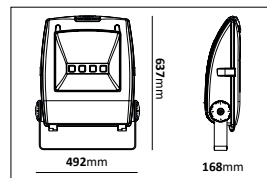

Magnum Strålkastare

Strålkastare av pulverlackerad aluminium med symmetrisk eller asymmetrisk ljusbild. Levereras komplett med drivdon för 230V. Inkl. 1 m gummikabel. Armaturen monteras enkelt med ställbar bygel på bl.a. vägg, tak eller balk.

Symmetrisk

E-nr	Utförande	Effekt	Spridningsvinkel	Färgtemp	Armaturlumen	Vikt
77 627 72	On/Off	30W	120°	4500K	2820lm	2,42kg
77 615 65	On/Off	50W	120°	4500K	4280lm	4,05kg
77 615 66	On/Off	100W	120°	4500K	8120lm	6,43kg
77 615 67	On/Off	200W	120°	4500K	15060lm	13,10kg
77 627 73	Sensor	30W	120°	4500K	2820lm	2,48kg
77 624 36	Sensor	50W	120°	4500K	4280lm	4,20kg

Asymmetrisk

E-nr	Utförande	Effekt	Spridningsvinkel	Färgtemp	Armaturlumen	Vikt
77 628 76	On/Off	30W	120x90°	4500K	2820lm	2,42kg
77 628 77	On/Off	50W	120x90°	4500K	4280lm	4,05kg
77 628 78	On/Off	100W	120x90°	4500K	8120lm	6,43kg