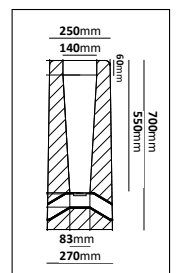

77 786 66

Husnummerskyltar

E-nr	Färg	Benämning	Material
77 033 75	Svart	Nr. skylt Jubilar I	Aluminium
77 033 76	Alugrå	Nr. skylt Jubilar I	Aluminium
77 033 77	Antracit	Nr. skylt Jubilar I	Aluminium
77 033 78	Vit	Nr. skylt Jubilar II & III	Aluminium
77 033 79	Svart	Nr. skylt Jubilar II & III	Aluminium
77 033 80	Alugrå	Nr. skylt Jubilar II & III	Aluminium
77 033 81	Antracit	Nr. skylt Jubilar II & III	Aluminium