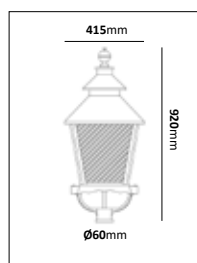

Slottsgård liten

E-nr	Socket	Utförande	Effekt	Färgtemp	Komponentlumen
77 471 42	LED	Koppar/Svart, Klar katedral	18W	3000K	2000lm
77 591 08	E27	Koppar/Svart, Klar katedral			

Slottsgård stor

E-nr	Socket	Utförande	Effekt	Färgtemp	Komponentlumen
77 471 45	LED	Koppar/Svart, Klar katedral	24,7W	3000K	3000lm
77 471 43	E27	Koppar/Svart, Klar katedral			