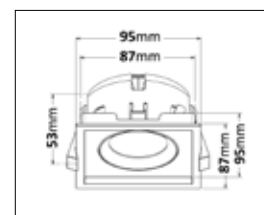

WLD Reko

Färg på armatur ☐ ☒

Infälld ställbar downlight i lackerad aluminium. Ställbar 360°. LED-chipet är placerat högt upp i armaturen för att motverka bländning och ljuset sprids med hjälp av en reflektor. Dimbar via fram-/bakkantsdimmer. Levereras komplett inkl. drivdon med 3-pol snabbkopplingsplint. Monteras med två fjäderclips. Godkänd att installeras utan luftspalt. Lämplig för infällnad i tak i för allmänbelysning eller som accentbelysning.

WLD Reko I

E-nr	Utförande	Färg	Spridn.vinkel	Effekt	Färgtemp	Armaturlumen
74 517 01	On/off	Vit	36°	8W	2700K	730lm
74 517 02	On/off	Vit	36°	8W	3000K	730lm
74 517 03	On/off	Svart	36°	8W	2700K	730lm
74 517 04	On/off	Svart	36°	8W	3000K	730lm
74 751 34	DALI	Vit	36°	8W	2700K	730lm
74 751 35	DALI	Vit	36°	8W	3000K	730lm
74 751 36	DALI	Svart	36°	8W	2700K	730lm
74 751 37	DALI	Svart	36°	8W	3000K	730lm

WLD Reko II

E-nr	Utförande	Färg	Spridn.vinkel	Effekt	Färgtemp	Armaturlumen
74 517 05	On/off	Vit	36°	2x8W	2700K	2x730lm
74 517 06	On/off	Vit	36°	2x8W	3000K	2x730lm
74 517 07	On/off	Svart	36°	2x8W	2700K	2x730lm
74 517 08	On/off	Svart	36°	2x8W	3000K	2x730lm
74 751 38	DALI	Vit	36°	2x8W	2700K	2x730lm
74 751 39	DALI	Vit	36°	2x8W	3000K	2x730lm
74 751 41	DALI	Svart	36°	2x8W	2700K	2x730lm
74 751 43	DALI	Svart	36°	2x8W	3000K	2x730lm

WLD Reko III

E-nr	Utförande	Färg	Spridn.vinkel	Effekt	Färgtemp	Armaturlumen
74 749 55	On/off	Vit	36°	3x8W	2700K	3x730lm
74 749 56	On/off	Vit	36°	3x8W	3000K	3x730lm
74 749 57	On/off	Svart	36°	3x8W	2700K	3x730lm
74 749 58	On/off	Svart	36°	3x8W	3000K	3x730lm
74 751 44	DALI	Vit	36°	3x8W	2700K	3x730lm
74 751 45	DALI	Vit	36°	3x8W	3000K	3x730lm
74 751 47	DALI	Svart	36°	3x8W	2700K	3x730lm
74 751 49	DALI	Svart	36°	3x8W	3000K	3x730lm