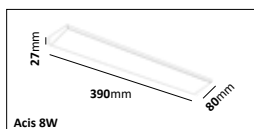

Bänkmaturer

Acis

Färg på armatur ☐

Bänkmatur i strängsprutat aluminium med opalt bländskydd. Dubbla kabelgångar i centrum av armaturens baksida. Vippströmställare på baksidan som enkelt flyttas till gavlarna om armaturen skall installeras dikt vägg. Armaturen monteras med medföljande skruv upptill. På ovasidan av armaturen finns också dubbelhäftande tejp för att underlätta montage. Dimbar på primärsidan.

E-nr	Utförande	Effekt	Färgtemp	Armaturlumen
75 078 07	Acis CRI >80	8W	3000K	663lm
75 065 77	Acis CRI >80	10W	3000K	>1000lm
75 065 78	Acis CRI >80	20W	3000K	>1900lm
Fullspektrum				
75 078 08	Acis CRI >97	8W	3000K	444lm
75 069 04	Acis CRI >97	10W	3000K	>900lm
75 069 05	Acis CRI >97	20W	3000K	>1700lm

WLD M64

Färg på armatur ☐ ☒

M64 är en tunn downlight för installationer där höjden är avgörande. Armaturen är tillverkad i vit- eller svartlackerad aluminium. Finns både som 3-pack komplett med driver och utbyggnadsram eller styckvis utan driver och ram.

E-nr	Utförande	Effekt	Färgtemp	Armaturlumen
74 750 99	Vit, 40°	4W	3000K	300lm
74 751 00	Svart, 40°	4W	3000K	300lm
74 751 15	3-p Vit 40°	3x4W	3000K	3x300lm
74 751 16	3-p Svart 40°	3x4W	3000K	3x300lm
74 751 03	Utbyggnadsram Vit			
74 751 17	Utbyggnadsram Svart