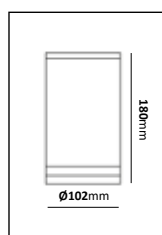

Takarmatur

E-nr	Utförande
77 026 52	Svart/Klar
77 026 57	Alugrå/Klar