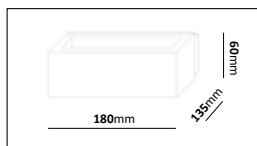

Illusion

Färg på armatur ☐ ☐ ☐

Illusion är en serie väggarmaturer och pollare med anodiserad och pulverlackerad stomme i aluminium, bestyckade med ett LED-multichip. Snabbkopplingsplint och integrerat drivdon. För utomhusbruk, men passar även för inomhusbruk. Lämpar sig både i privat och offentlig miljö.

Väggarmatur

E-nr	Typ	Utförande	Effekt	Färgtemp	Armaturlumen
77 009 87	Plan I	Vit	5,4W	3000K	540lm
77 009 88	Plan I	Alugrå	5,4W	3000K	540lm
77 009 89	Plan I	Svart	5,4W	3000K	540lm
77 052 33	Plan II	Svart	6W	570lm	3000K
77 052 34	Plan II	Vit	6W	570lm	3000K
77 009 90	Reko	Vit	5,4W	3000K	540lm
77 009 91	Reko	Alugrå	5,4W	3000K	540lm
77 009 92	Reko	Svart	5,4W	3000K	540lm
77 012 17	Box	Vit	2x3W	3000K	600lm
77 012 19	Box	Alugrå	2x3W	3000K	600lm
77 012 18	Box	Svart	2x3W	3000K	600lm

Pollare

E-nr	Utförande	Effekt	Färgtemp	Armaturlumen
77 591 51	Vit	5,4W	3000K	540lm
77 591 52	Alugrå	5,4W	3000K	540lm
77 591 53	Svart	5,4W	3000K	540lm

Tora

Färg på armatur ☐ ☐ ☐

Takarmatur i liten och smidig design med nedljus. Anodiserad och pulverlackerad stomme i aluminium. Bestyckad med en LED-modul. Passar i undertak över entréer, i takfoten ovanför garage etc.

E-nr	Utförande	Effekt	Färgtemp	Armaturlumen	Spridning
77 016 98	Vit	10W	3000K	813lm	70°
77 016 99	Alugrå	10W	3000K	813lm	70°
77 017 00	Svart	10W	3000K	813lm	70°