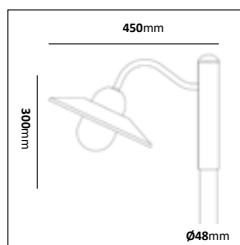

Stolpararmatur enkel

E-nr	Utförande	Material
77 481 84	Vit/Klar	Pulverlackerad metall
77 471 76	Svart/Blästrad	Pulverlackerad metall
77 476 35	Koppar/Klar	Mörkoxiderad koppar
77 486 95	Svart/Klar	Pulverlackerad metall