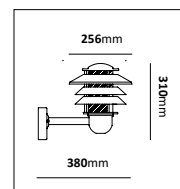

Väggarmatur

E-nr	Socket	Utförande	Material	Effekt	Färgtemp	Armaturlumen
77 004 79	LED	Svart	Pulverlackerad metall	10W	3000K	227lm
77 004 89	LED	Galv	Varmgalvaniserad	10W	3000K	227lm
77 004 90	LED	Oxiderad koppar	Koppar	10W	3000K	227lm
77 056 53	E27	Svart	Pulverlackerad metall			
77 056 54	E27	Galv	Varmgalvaniserad			
77 056 55	E27	Oxiderad koppar	Koppar