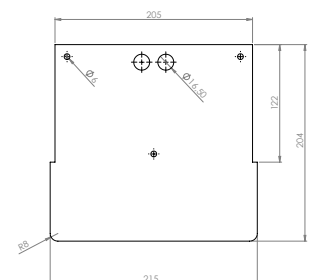

Stolpavståndsguide

Namn		Stolphöjd 2,5m	Stolphöjd 3m	Stolphöjd 3,5m	Stolphöjd 4m	Stolphöjd 4,5m	Ljusbild	Användningsområde
Parkbelysning								
Alefors	Stolpavstånd	10	12	14	16	18	Symmetrisk	Parkbelysning
Ark Mini	Stolpavstånd	10	12	-	-	-	Symmetrisk	Områdesbelysning
Ark Medi	Stolpavstånd		12	14	16	18	Symmetrisk	Områdesbelysning
Ark Maxi	Stolpavstånd		15	18	20	23	Symmetrisk	Områdesbelysning
Arnäs	Stolpavstånd	10	12	14	16	18	Symmetrisk	Parkbelysning
Arnäs II	Stolpavstånd	10	12	14	16	18	Symmetrisk	Parkbelysning
Domsand	Stolpavstånd		12	14	16	18	Symmetrisk	Parkbelysning
Harry	Stolpavstånd	10	12	14	16	18	Symmetrisk	Parkbelysning
Lykta Retro	Stolpavstånd		12	14	16	18	Symmetrisk	Parkbelysning
Lykta Trend	Stolpavstånd		12	14	16	18	Symmetrisk	Parkbelysning
Nordby	Stolpavstånd		12	14	16	18	Symmetrisk	Parkbelysning
Pole Top	Stolpavstånd		15	18	20	23	Symmetrisk	Parkbelysning
Ringby	Stolpavstånd	10	12	14	16	18	Symmetrisk	Parkbelysning
Rosendal	Stolpavstånd		12	14	16	18	Symmetrisk	Parkbelysning
Skogslyckan	Stolpavstånd		12	14	16	18	Symmetrisk	Parkbelysning
Stall	Stolpavstånd	10	12				Symmetrisk	Parkbelysning
Tellus	Stolpavstånd	10	12				Symmetrisk	Parkbelysning
Vigby	Stolpavstånd		15	18	20	23	Symmetrisk	Parkbelysning
Brahe	Stolpavstånd		12	14	16	18	Symmetrisk	Parkbelysning/Kulturbelysning
Engsö	Stolpavstånd		12	14	16	18	Symmetrisk	Parkbelysning/Kulturbelysning
Eriksberg	Stolpavstånd		12	14	16	18	Symmetrisk	Parkbelysning/Kulturbelysning
Gustav	Stolpavstånd	10	12	14	16	18	Symmetrisk	Parkbelysning/Kulturbelysning
Jönköping	Stolpavstånd		12	14	16	18	Symmetrisk	Parkbelysning/Kulturbelysning
Belysning GC väg								
Ark Medi GC	Stolpavstånd		18	21	24	27	Gatuoptik	Belysning GC väg
Ark Maxi GC	Stolpavstånd						Gatuoptik	Belysning GC väg
Vpex	Stolpavstånd		18	21	24	27	Gatuoptik	Belysning GC väg
Sunpex	Stolpavstånd		12	14	16	18	Symmetrisk	Belysning GC väg
Sunpex Elhybrid	Stolpavstånd						Symmetrisk	Belysning GC väg
Sunpex Vindhybrid	Stolpavstånd						Symmetrisk	Belysning GC väg
Områdesbelysning								
Byled	Stolpavstånd		12	14	16	18	Symmetrisk	Områdesbelysning