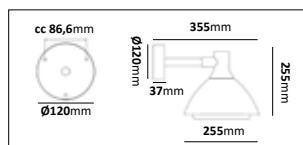

Väggarmatur

E-nr	Socket	Utförande	Effekt	Färgtemp	Armaturlumen
77 010 02	LED	Vit	10W	3000K	625lm
77 010 05	LED	Alugrå	10W	3000K	625lm
77 010 03	LED	Antracit	10W	3000K	625lm
77 010 04	LED	Svart	10W	3000K	625lm
77 165 10	E27	Vit			
77 165 11	E27	Antracit			
77 165 12	E27	Svart			
77 165 14	E27	Alugrå