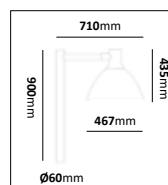

Stolplykta Maxi stolp