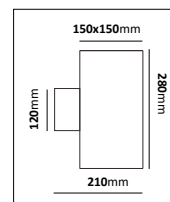

Magnum Reko I

E-nr	Utförande	Effekt	Färgtemp	Armaturlumen	Spridning
77 013 49	Reko I, Alugrå	26W	3000K	2600lm	24°
77 020 70	Reko I, Svart	26W	3000K	2600lm	24°