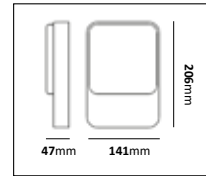

E-nr	Utförande	Färg	Effekt	Färgtemp	Armaturlumen
77 044 50	Nummerskylt	Svart	8W	3000K	750lm
77 044 51	Nummerskylt	Alugrå	8W	3000K	750lm