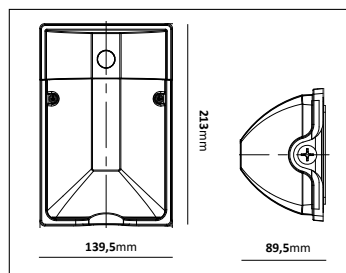

Gard Skymningsrelä

Väggarmatur tillverkad i aluminium med en opal kupa i polykarbonat. Bestyckad med LED-enhet. Styrts med ett skymningsrelä. Anpassad för väggmontage med kabelgång bakifrån eller underifrån. Lämplig för belysning kring industrilokaler, lagerlokaler etc. Levereras med snabbkopplingsplint, samt ett inbyggt vattenpass för att underlätta installation.

E-nr	Utförande	Effekt	Färgtemp	Armaturlumen	Spridning	Vikt
77 027 94	Skymningsrelä	17W	4000K	1530lm	>70°	3,5kg