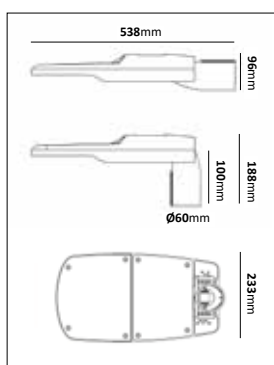

Ark II GC +

E-nr	Typ	Utförande	Effekt	Färgtemp	Armaturlumen
77 491 98	Medi II GC +	Alugrå	2x25,4W	4000K	2x3440lm
77 491 99	Medi II GC +	Antracit	2x25,4W	4000K	2x3440lm
77 492 00	Medi II GC +	Svart	2x25,4W	4000K	2x3440lm
77 492 01	Maxi II GC +	Alugrå	2x25,4W	4000K	2x3440lm
77 492 02	Maxi II GC +	Antracit	2x25,4W	4000K	2x3440lm
77 492 03	Maxi II GC +	Svart	2x25,4W	4000K	2x3440lm

Vpex

Färg på armatur ☒

Stolpararmatur i modern design med ställbart vinkelfäste. Tillverkad i pressgjuten aluminium. Kompletterad med 8m gummikabel, 3Gx1,5mm². Anpassade för gång- och cykelvägar med längre stolpavstånd.

E-nr	Utförande	Effekt	Färgtemp	Armaturlumen
77 483 08	Antracit	28W	4000K	3011lm
77 483 09	Antracit	55W	4000K	5915lm

Sunpex Vindhybrid

Färg på armatur ☐ ☒

Stolpararmatur i pulverlackerad aluminium som drivs med hjälp batterier som laddas av solpanel och/eller vindgenerator. Armaturen tänds upp vid mörker med ett grundljus på 30%. När mikrovågssensorn reagerar på rörelse ökar ljusnivån till 100%. Full laddning varar ca 12h. On/off strömbrytare finns på underkant av armaturen. Sensorn har en räckvidd på runt 8m. Lämplig för platser som saknar fast el eller där det är svårt och kostsamt att dra fram, exempelvis busshållplats på landsbygden eller vandringsleder.

E-nr	Utförande	Effekt	Färgtemp	Armaturlumen
77 491 84	Stolpararmatur Sunpex Vindhybrid	30W	4000K	4524lm
77 491 86	Batteri Sunpex Vindhybrid	30W