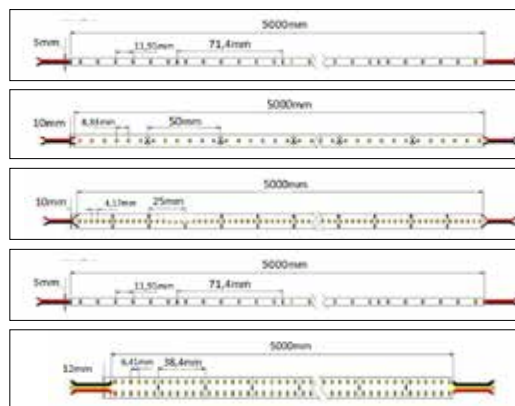

LED Strip WLS IP20 1m löpmeter

E-nr	Effekt	Armaturlumen	Färgtemp	CRI	Längd
75 067 22	6,7W/m	300lm/m	2700K	>90	1m löpmeter
75 067 23	6,7W/m	300lm/m	3000K	>90	1m löpmeter
75 067 24	6,7W/m	300lm/m	4000K	>90	1m löpmeter
75 067 25	9,6W/m	600lm/m	2700K	>90	1m löpmeter
75 067 26	9,6W/m	600lm/m	3000K	>90	1m löpmeter
75 067 27	9,6W/m	600lm/m	4000K	>90	1m löpmeter
75 067 28	19,2W/m	1200lm/m	2700K	>90	1m löpmeter
75 067 32	19,2W/m	1200lm/m	3000K	>90	1m löpmeter
75 067 33	19,2W/m	1200lm/m	4000K	>90	1m löpmeter
75 067 34	28,8W/m	3000lm/m	2700K	>90	1m löpmeter
75 067 35	28,8W/m	3000lm/m	3000K	>90	1m löpmeter
75 067 36	28,8W/m	3000lm/m	4000K	>90	1m löpmeter
75 067 37	24,9W/m	1870lm/m	1800-6500K	>80	1m löpmeter