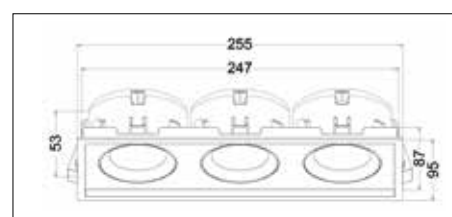

WLD Reko III

E-nr	Utförande	Färg	Spridn.vinkel	Effekt	Färgtemp	Armaturlumen
74 749 55	On/off	Vit	36°	3x8W	2700K	3x730lm
74 749 56	On/off	Vit	36°	3x8W	3000K	3x730lm
74 749 57	On/off	Svart	36°	3x8W	2700K	3x730lm
74 749 58	On/off	Svart	36°	3x8W	3000K	3x730lm
74 751 44	DALI	Vit	36°	3x8W	2700K	3x730lm
74 751 45	DALI	Vit	36°	3x8W	3000K	3x730lm
74 751 47	DALI	Svart	36°	3x8W	2700K	3x730lm
74 751 49	DALI	Svart	36°	3x8W	3000K	3x730lm