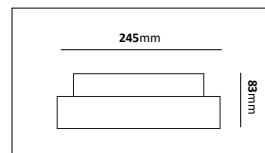

Eros

En enklare tak- och väggplafond bestyckad med LED-enhet. Tillverkad i polykarbonat med opalt bländskydd. Levereras med snabbkopplingsplint och dubbla knockouts för utanpåliggande kabel och vidarekoppling.

E-nr	Benämning	Effekt	Färgtemp	Armaturlumen	Utförande
75 022 56	Eros	12W	3000K	1076lm	On/off
75 041 03	Eros	12W	3000K	1076lm	Sensor

Triton

Färg på armatur ☐

Tak- och väggplafond med on/off eller sensor. Tillverkade i polykarbonat med opal kupa. Sensorarmaturerna kan ställas in efter behov med hjälp av en DIP-switch på drivdonet. Sensorn kan bland annat slå på och av beroende på närvaro och belysningsstyrka i rummet. Det går även att ställa in så att den dimrar ner under en viss tid innan den släcker ner helt efter att ingen aktivitet har uppfattats av sensorn.

E-nr	Utförande	Socket	Effekt	Färgtemp	Armaturlumen
75 018 44	On/off	LED	16W	3000K	1011lm
75 018 45	On/off	LED	25W	3000K	1972lm
75 010 55	Sensor	LED	16W	3000K	1011lm
75 010 56	Sensor	LED	25W	3000K	1972lm
75 010 54	On/off	E27