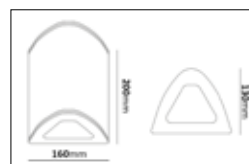

Väggarmatur

E-nr	Benämning	Utförande	Effekt	Färgtemp	Armaturlumen
77 041 31	Trius vägg I	svart	10W	3000K	600lm
77 042 02	Trius vägg I	alugrå	10W	3000K	600lm
77 042 03	Trius vägg I	antracit	10W	3000K	600lm
77 043 09	Trius vägg I	corten	10W	3000K	600lm
77 040 03	Trius vägg II	svart	2x10W	3000K	2x600lm
77 040 04	Trius vägg II	alugrå	2x10W	3000K	2x600lm
77 040 05	Trius vägg II	antracit	2x10W	3000K	2x600lm
77 043 10	Trius vägg II	corten	2x10W	3000K	2x600lm