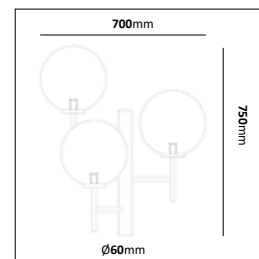

Stolpfäste trippel

E-nr	Utförande	Material	Anpassad för glob:
77 482 21	Svart Ø60 mm	Pulverlackerad metall	200, 250 & 300 mm
77 476 99	Galv Ø60 mm	Pulverlackerad metall	200, 250 & 300 mm