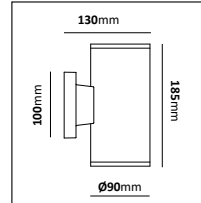

Heron

Färg på armatur

Väggarmatur med nedljus eller upp- och nedljus. Anodiserad och pulverlackerad stomme i aluminium. Bestyckad med LED. Drivdonet är integrerat och bakstycket har en ingång/utgång.

E-nr	Utförande	Effekt	Färgtemp	Armaturlumen	Spridning
77 031 82	Heron I, Svart	6W	3000K	854lm	25°
77 031 83	Heron I, Alugrå	6W	3000K	854lm	25°
77 048 11	Heron I Vit	6W	3000K	480lm	25°
77 031 84	Heron II, Svart	2x6W	3000K	2x854lm	25°
77 031 85	Heron II, Alugrå	2x6W	3000K	2x854lm	25°
77 048 12	Heron II Vit	2x6W	3000K	2x480lm	25°

Magnum

Färg på armatur

Magnum är en serie kraftfulla armaturer av formgjuten aluminium som vänder sig till kunder som behöver armaturer som ger ifrån sig ett högre ljusflöde. Gemensamt för serien är modern LED-teknik och armaturer med hög kapslingsklass på IP65. De lämpar sig främst för offentlig miljö.

Magnum Cylinder I & II

E-nr	Utförande	Effekt	Färgtemp	Armaturlumen	Spridning
77 046 12	Cylinder I, Alugrå	18W	3000K	1920lm	11°
77 046 04	Cylinder I, Svart	18W	3000K	1920lm	11°
77 013 47	Cylinder I, Alugrå	18W	3000K	1920lm	24°
77 020 68	Cylinder I, Svart	18W	3000K	1920lm	24°
77 045 68	Cylinder I, Alugrå	18W	3000K	1920lm	36°
77 046 05	Cylinder I, Svart	18W	3000K	1920lm	36°
77 045 69	Cylinder II, Alugrå	2x18W	3000K	2x1920lm	11°
77 046 06	Cylinder II, Svart	2x18W	3000K	2x1920lm	11°
77 013 48	Cylinder II, Alugrå	2x18W	3000K	2x1920lm	24°
77 020 69	Cylinder II, Svart	2x18W	3000K	2x1920lm	24°
77 046 03	Cylinder II, Alugrå	2x18W	3000K	2x1920lm	36°
77 046 07	Cylinder II, Svart	2x18W	3000K	2x1920lm	36°

Magnum Reko I

E-nr	Utförande	Effekt	Färgtemp	Armaturlumen	Spridning
77 013 49	Reko I, Alugrå	26W	3000K	2600lm	24°
77 020 70	Reko I, Svart	26W	3000K	2600lm	24°