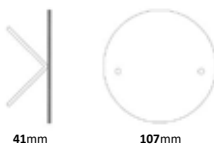

Hörfästen

Hörfäste 9001

Hörfäste 9004

Hörfäste universal horisontell

Enr	Benämning	Färg	Passar till
77 165 42	Hörfäste 9001	Vit	Passar rektangulär väggdosa
77 018 76	Hörfäste 9001	Svart	Passar rektangulär väggdosa
77 476 56	Hörfäste 9001	Koppar	Passar rektangulär väggdosa
77 215 31	Hörfäste 9004	Vit	Passar rund väggdosa
77 215 32	Hörfäste 9004	Svart	Passar rund väggdosa
77 215 30	Hörfäste 9004	Galv	Passar rund väggdosa
77 018 78	Hörfäste 9005	Svart	Passar väggkonsol
79 103 07	Hörfäste universal horisontell	Svart	Passar väggkonsol
79 103 06	Hörfäste universal vertikal	Svart	Passar väggkonsol