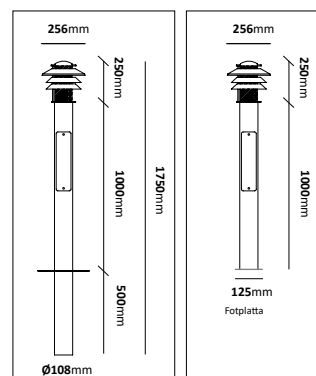

*Armaturen går att specialbeställas i valfri kulör.

Väggarmatur

E-nr	Socket	Utförande	Material	Effekt	Färgtemp	Armaturlumen
77 004 79	LED	Svart	Pulverlackerad metall	10W	3000K	227lm
77 004 89	LED	Galv	Varmgalvaniserad	10W	3000K	227lm
77 004 90	LED	Oxiderad koppar	Koppar	10W	3000K	227lm
77 056 53	E27	Svart	Pulverlackerad metall			
77 056 54	E27	Galv	Varmgalvaniserad			
77 056 55	E27	Oxiderad koppar	Koppar			

Fotlykta

E-nr	Socket	Utförande	Material
77 475 79	E27	Svart	Pulverlackerad metall
77 475 80	E27	Galv	Varmgalvaniserad
77 475 81	E27	Koppar	Mörkoxiderad koppar

Pollare

E-nr	Socket	Utförande	Material	Effekt	Färgtemp	Armaturlumen
77 470 25	LED	Svart	Pulverlackerad stål	10W	3000K	227lm
77 470 26	LED	Galv	Varmgalvaniserad	10W	3000K	227lm
77 470 26	LED	Koppar	Mörkoxiderad koppar	10W	3000K	227lm
77 472 00	E27	Svart	Pulverlackerad stål			
77 472 01	E27	Galv	Varmgalvaniserad			
77 472 02	E27	Koppar	Mörkoxiderad koppar			
77 471 78	E27	Svart, med fotplatta	Pulverlackerad stål			
77 471 79	E27	Galv, med fotplatta	Varmgalvaniserad			
77 472 02	E27	Koppar/Svart, med fotplatta	Mörkoxiderad koppar			

Stolpararmatur

E-nr	Socket	Utförande	Material
77 591 14	E27	Svart	Pulverlackerad metall
77 591 15	E27	Galv	Varmgalvaniserad
77 591 16	E27	Koppar	Mörkoxiderad koppar