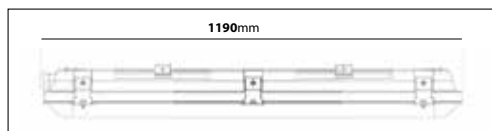

12 armaturer i en

Samtliga modeller

WLF Tub

Robust D-märkt industriarmatur tillverkad i alugrå polykarbonat med opal kupa. Bestyckad med LED-enhet. Montage dikt an tak. Levereras med 2st kopplingsplintar förmonterade på vardera sida 3x2,5mm². För 1-fas överkoppling. Enkel att öppna, installera och underhålla. Armaturen är anpassad för inom- och utomhusbruk. Lämpliga för belysning i mer utsatta miljöer såsom, garage och dammiga, fuktiga utrymmen.