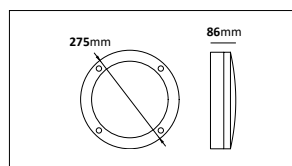

Diploma

Färg på armatur

Diploma är en väggarmatur med en stomme i aluminium och ett bländskydd i polykarbonat. Bestyckad med en LED-enhet. Bakstycket har två in- och utgångar, samt snabbkopplingsplint för enkel vidarekoppling.

E-nr	Utförande	Effekt	Färgtemp	Armaturlumen
77 031 86	Svart/Hel	18W	3000K	1650lm
77 031 87	Alugrå/Hel	18W	3000K	1650lm
77 031 90	Svart/Halv	18W	3000K	906lm
77 031 91	Alugrå/Halv	18W	3000K	906lm

Diploma PC

Färg på armatur

Diploma är en väggarmatur med en stomme i aluminium och ett bländskydd i polykarbonat. Bestyckad med en LED-enhet. Bakstycket har två in- och utgångar, samt snabbkopplingsplint för enkel vidarekoppling.

E-nr	Utförande	Effekt	Färgtemp	Armaturlumen
77 051 91	Svart/Halv	12W	3000K	1100lm
77 051 90	Vit/Halv	12W	3000K	1100lm
77 051 99	Svart/Hel	12W	3000K	1100lm
77 051 98	Vit/Hel	12W	3000K	1100lm