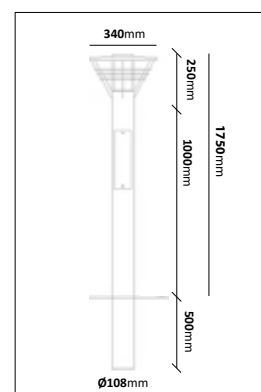

Pollare

E-nr	Utförande	Material	Effekt	Färgtemp	Armaturlumen
77 473 34	Galv	Varmgalvaniserad	10W	3000K	393lm
77 473 44	Svart	Pulverlackerad metall	10W	3000K	393lm