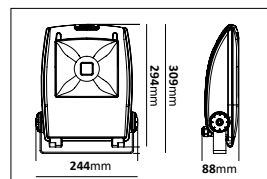

Asymmetrisk

E-nr	Utförande	Effekt	Spridningsvinkel	Färgtemp	Armaturlumen	Vikt
77 628 76	On/Off	30W	120x90°	4500K	2820lm	2,42kg
77 628 77	On/Off	50W	120x90°	4500K	4280lm	4,05kg
77 628 78	On/Off	100W	120x90°	4500K	8120lm	6,43kg