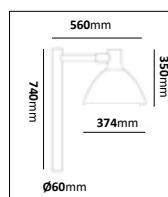

Stolplykta Medi stolp