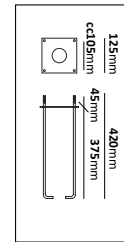

Tillbehör Strålkastare

E-nr	Benämning	Material
79 101 79	Strålkastarbalk, alugrå	Pulverlackerat stål
79 101 83	Markfäste, alugrå	Pulverlackerat stål
79 101 84	Hörnfäste, alugrå	Pulverlackerat stål
79 101 85	Rörfäste/klämma, galv	Galvaniserad
79 101 87	Stolptoppsfäste, alugrå	Pulverlackerat stål
79 101 88	Väggarm, alugrå	Pulverlackerat stål

Stolp- och pollartillbehör