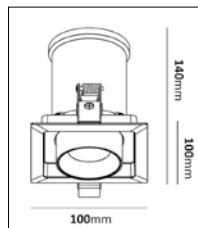

WLD-T I

E-nr	Utförande	Färg	Spridn.vinkel	Effekt	Färgtemp	Armaturlumen
74 751 67	DALI/Push	Vit	36°	10W	3000K	750lm
74 751 69	DALI/Push	Svart	36°	10W	3000K	750lm
74 751 71	DALI/Push	Vit	36°	2x10W	3000K	1500lm
74 751 72	DALI/Push	Svart	36°	2x10W	3000K	1500lm
74 753 87	Fram- bakkant	Vit	36°	10W	3000K	750lm
74 753 88	Fram- bakkant	Svart	36°	10W	3000K	750lm
74 753 93	Fram- bakkant	Vit	36°	2x10W	3000K	1500lm
74 753 98	Fram- bakkant	Svart	36°	2x10W	3000K	1500lm