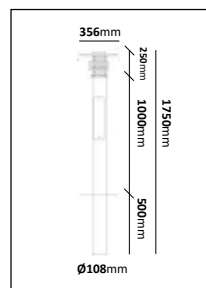

Pollare

E-nr	Utförande	Material	Effekt	Färgtemp	Armaturlumen
77 470 32	Galv	Varmgalvaniserad	10W	3000K	393lm
77 470 33	Svart	Pulverlackerad metall	10W	3000K	393lm