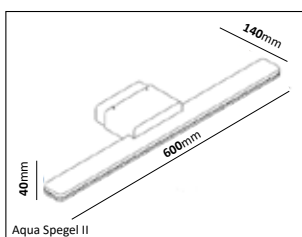

Aqua Spegel II

E-nr	Utförande	Effekt	Färgtemp	Armaturlumen
75 007 59	Vit	16W	3000K	1680lm
75 007 60	Vit	16W	3000K	1620lm
75 079 90	Svart	16W	3000K	1620lm