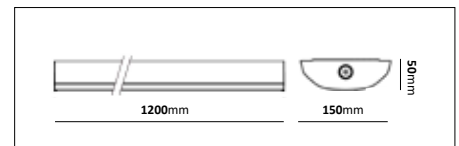

WLF IP44 opal Master

E-nr	Utförande	Kupa	Effekt	Färgtemp	Armaturlumen	Vikt
72 153 57	Master	Opal	20W	3000K	2014lm	1,1kg
72 154 53	Master	Opal	20W	4000K	2014lm	1,1kg
72 154 64	Master Fullspektrum	Opal	20W	3000K	1524lm	1,1kg
72 154 66	Master Fullspektrum	Opal	20W	4000K	1524lm	1,1kg
72 153 58	Master	Opal	40W	3000K	4015lm	1,9kg
72 154 56	Master	Opal	40W	4000K	4015lm	1,9kg
72 154 68	Master Fullspektrum	Opal	40W	3000K	3015lm	1,9kg
72 154 70	Master Fullspektrum	Opal	40W	4000K	3015lm	1,9kg

Master-modellen kan styra upp till 400W inkl. armaturen.