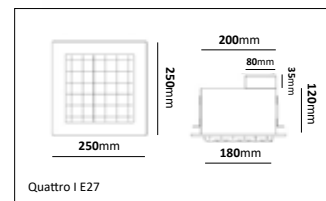

Quattro

E-nr	Socket	Utförande	Material	Effekt	Färgtemp	Komponentlumen
75 002 94	LED	Vit	Pulverlackerad metall	12W	3000K	1100lm
75 002 95	LED	Galv	Galvaniserad	12W	3000K	1100lm
75 002 96	LED	Koppar	Mörkoxiderad koppar	12W	3000K	1100lm
75 586 10	E27	Vit	Pulverlackerad metall			
75 586 11	E27	Galv	Galvaniserad			
75 586 14	E27	Koppar	Mörkoxiderad koppar