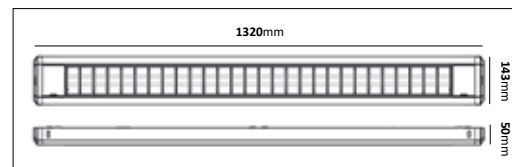

Finns även med ActiveAhead-modul. Se nästa sida.