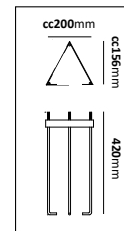

Tillbehör Strålkastare

E-nr	Benämning	Material
79 101 79	Strålkastarbalk, alugrå	Pulverlackerat stål
79 101 83	Markfäste, alugrå	Pulverlackerat stål
79 101 84	Hörnfäste, alugrå	Pulverlackerat stål
79 101 85	Rörfäste/klämma, galv	Galvaniserad
79 101 87	Stolptoppsfäste, alugrå	Pulverlackerat stål
79 101 88	Väggarm, alugrå	Pulverlackerat stål

Stolp- och pollartillbehör