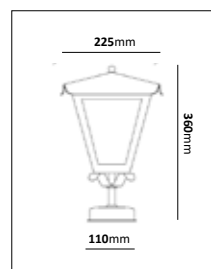

Stolplykta

E-nr	Typ	Utförande	Material
77 486 00	Stolplykta	Svart/Klart fönsterglas	Pulverlackerad metall
77 476 48	Stolplykta	Svart/Klart katedralglas	Pulverlackerad metall
77 486 01	Stolplykta	Koppar/Klart fönsterglas	Mörkoxiderad koppar
77 476 52	Stolplykta	Koppar/Klart katedralglas	Mörkoxiderad koppar
77 486 02	Stolplykta	Svart/Gult katedralglas	Pulverlackerad metall
77 486 03	Stolplykta	Koppar/Gult katedralglas	Mörkoxiderad koppar