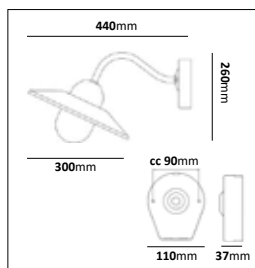

Stall

Design: Westal Studio

Färg på armatur

Stall är en klassisk och tidlös serie som passar in i de flesta miljöer. Tillverkas i kraftigt material som noga rostskyddsbehandlas före lackering för att motstå vårt tuffa nordiska klimat. Armaturen är försedd med stallglas, klart eller blästrat, samt med E27-sockel som möjliggör val av ljuskälla

*Armaturen går att specialbeställas i valfri kulör.

Väggarmatur

E-nr	Utförande	Material
77 215 15	Vit/Klar	Pulverlackerad metall
77 215 16	Svart/Klar	Pulverlackerad metall
77 215 19	Svart/Blästrad	Pulverlackerad metall
77 215 17	Galv/Klar	Varmgalvaniserad
77 215 18	Koppar/Klar	Mörkoxiderad koppar

Stolpararmatur enkel

E-nr	Utförande	Material
77 481 84	Vit/Klar	Pulverlackerad metall
77 471 76	Svart/Blästrad	Pulverlackerad metall
77 476 35	Koppar/Klar	Mörkoxiderad koppar
77 486 95	Svart/Klar	Pulverlackerad metall

Stolpararmatur dubbel

E-nr	Utförande	Material
77 476 80	Vit/Klar	Pulverlackerad metall
77 471 77	Svart/Blästrad	Pulverlackerad metall
77 476 34	Koppar/Klar	Mörkoxiderad koppar
77 486 96	Svart/Klar	Pulverlackerad metall

Nisse

Design: Westal Studio

Färg på armatur

Nisse vägglykta ingår i samma produktfamilj som Stall och tillverkas enligt samma hårda krav på hållbara material och lång livslängd. Kraftiga material som genomgår rostskyddsbehandling innan lackering med pulverlack speciellt avsedd för utomhusbruk. Nisse levereras med stallglas, klart eller blästrat, och E27 sockel för möjliggör val av ljuskälla. Nisse finns i ett flertal färgalternativ samt i råkoppar respektive oxiderad koppar.

*Armaturen går att specialbeställas i valfri kulör.