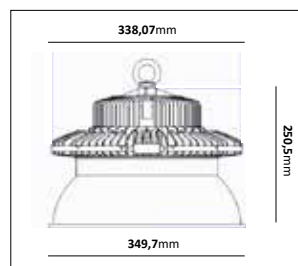

High Bay med reflektor

High Bay med stomme tillverkad i svart formgjuten aluminium. Klart skyddsglas och mattsvart aluminiumreflektor. Bestyckad med LED-enhet. Går att få med DALI-styrning. Ra>80. Flexibelt montage med bygel eller ögla för upphängning på krok. Armaturen är anpassad för inom- och utomhusbruk. Lämpliga för belysning av industrilokaler, lagerlokaler, stall, laudgårdar etc. Förmonterad kabel på 1,5 m för enklare installation och vidarekoppling.

E-nr	Utförande	Effekt	Färgtemp	Armaturlumen	Vikt
72 124 98	On/Off, Ögla	100W	4000K	13122lm	4,83kg
72 124 99	On/Off, Ögla	200W	4000K	26244lm	5,83kg
72 125 32	DALI, ögla	100W	4000K	13122lm	4,83kg
72 125 33	DALI, ögla	200W	4000K	26244lm	5,83kg
72 125 34	On/Off, Bygel	100W	4000K	13122lm	5,28kg
72 125 35	On/Off, Bygel	200W	4000K	26244lm	6,28kg
72 125 36	DALI, bygel	100W	4000K	13122lm	5,28kg
72 125 37	DALI, bygel	200W	4000K	26244lm	6,28kg