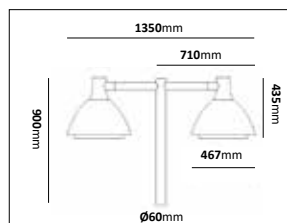

Stolpararmatur dubbel

E-nr	Utförande	Effekt	Färgtemp	Armaturlumen
77 473 33	Antracit	2x24,7W	3000K	2x2000lm
77 473 52	Svart	2x24,7W	3000K	2x2000lm
77 473 53	Alugrå	2x24,7W	3000K	2x2000lm