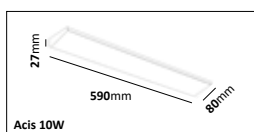

Bänkmaturer

Acis

Färg på armatur ☐

Bänkmatur i strängsprutat aluminium med opalt bländskydd. Dubbla kabelgångar i centrum av armaturens baksida. Vippströmställare på baksidan som enkelt flyttas till gavlarna om armaturen skall installeras dikt vägg. Armaturen monteras med medföljande skruv upptill. På ovasidan av armaturen finns också dubbelhäftande tejp för att underlätta montage. Dimbar på primärsidan.

E-nr	Utförande	Effekt	Färgtemp	Armaturlumen
75 078 07	Acis CRI >80	8W	3000K	663lm
75 065 77	Acis CRI >80	10W	3000K	>1000lm
75 065 78	Acis CRI >80	20W	3000K	>1900lm
Fullspektrum				
75 078 08	Acis CRI >97	8W	3000K	444lm
75 069 04	Acis CRI >97	10W	3000K	>900lm
75 069 05	Acis CRI >97	20W	3000K	>1700lm

WLD M64

Färg på armatur ☐ ☒

M64 är en tunn downlight för installationer där höjden är avgörande. Armaturen är tillverkad i vit- eller svartlackerad aluminium. Finns både som 3-pack komplett med driver och utbyggnadsram eller styckvis utan driver och ram.

E-nr	Utförande	Effekt	Färgtemp	Armaturlumen
74 750 99	Vit, 40°	4W	3000K	300lm
74 751 00	Svart, 40°	4W	3000K	300lm
74 751 15	3-p Vit 40°	3x4W	3000K	3x300lm
74 751 16	3-p Svart 40°	3x4W	3000K	3x300lm
74 751 03	Utbyggnadsram Vit			
74 751 17	Utbyggnadsram Svart