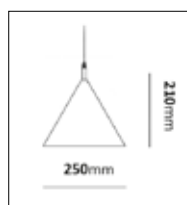

Pendel IP44

E-nr	Färg	Effekt
77 046 46	Oxiderad Koppar	Mörkoxiderad koppar
77 046 47	Mässing	Mässing
77 046 45	Råkoppar	Obehandlad koppar
77 051 46	Svart	Pulverlackerad metall