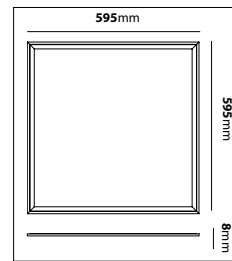

Panel WLP-B

Färg på armatur ☐

Infälld LED-panel med aluminiumram och bländskydd i PS. Panelen har en spridningsvinkel på 110°. Inkl. 2m sladdställ och stickpropp. Levereras med ett separat drivdon som är anslutet via snabbkontakt. Ram för utanpåliggande montage - R70630 - finns som tillbehör.

E-nr	Utförande	Effekt	Färgtemp	Armaturlumen
70 153 33	On/Off	36W	3000K	3240lm
70 167 80	On/Off	36W	4000K	3240lm