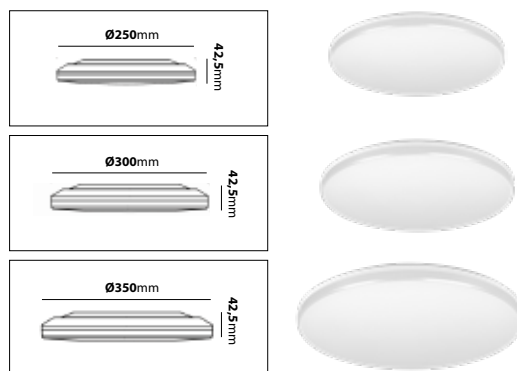

Athena II sensor batteribackup. Med HF-sensor finns möjlighet till fast grundljus. 5 sek-10 min. Grundljuset kan kopplas bort. Vid batteridrift lyser armaturen på ca 10% i 2h.

E-nr	Utförande	Effekt	Färgtemp	Armaturlumen	CRI
75 028 12	Sensor	12W	3000K	1073lm	<80
75 028 13	Sensor	18W	3000K	1609lm	<80
75 031 76	Sensor	25W	3000K	2299lm	<80
75 055 72	Sensor	12W	4000K	1073lm	<80
75 055 73	Sensor	18W	4000K	1609lm	<80
75 065 94	Sensor	25W	4000K	2299lm	<80
75 076 13	Sensor Batteribackup	18W	3000K	1609lm	<80
75 070 15	Sensor Batteribackup	25W	3000K	2299lm	<80
75 076 09	PIR-sensor	8W	3000K	712l	<80
75 046 39	PIR-sensor	12W	3000K	1073lm	<80
75 046 40	PIR-sensor	18W	3000K	1609lm	<80
75 046 41	PIR-sensor	25W	3000K	2299lm	<80
75 076 07	On/off	8W	3000K	712lm	<80
75 040 99	On/off	12W	3000K	1073lm	<80
75 041 00	On/off	18W	3000K	1609lm	<80
75 041 18	On/off	25W	3000K	2299lm	<80
75 076 08	On/off	8W	4000K	712lm	<80
75 076 04	On/off	12W	4000K	1073lm	<80
75 076 05	On/off	18W	4000K	1609lm	<80
75 076 06	On/off	25W	4000K	2299lm	<80
75 041 01	DALI	12W	3000K	1073lm	<80
75 041 02	DALI	18W	3000K	1609lm	<80
75 065 93	DALI	25W	3000K	2299lm	<80
75 055 74	Master	12W	3000K	1073lm	<80
75 055 75	Master	18W	3000K	1609lm	<80
75 062 36	Fullspektrum	12W	3000K	1147lm	<97
75 062 37	Fullspektrum	18W	3000K	1568lm	<97
75 062 38	Fullspektrum	25W	3000K	2263lm	<97