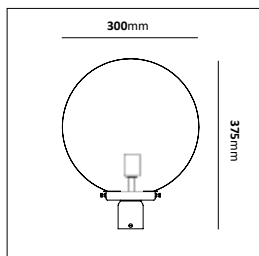

Stolpfäste 100

E-nr	Utförande	Material	Anpassad för glob:
77 476 37	Svart Ø60 mm	Pulverlackerad metall	200, 250 & 300 mm
77 484 90	Svart Ø48 mm	Pulverlackerad metall	200, 250 & 300 mm
77 476 59	Svart Ø38 mm	Pulverlackerad metall	200, 250 & 300 mm
77 476 38	Galv Ø60 mm	Varmgalvaniserad	200, 250 & 300 mm