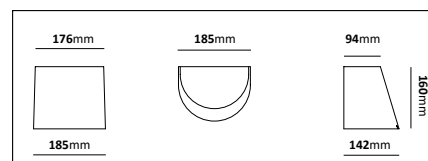

Mini On/Off & PIR-sensor

E-nr	Typ	Utförande	Effekt	Färgtemp	Armaturlumen	Spridning
77 010 14	LED On/Off	Vit/Blästrad	9,5W	3000K	625lm	90°
77 010 15	LED On/Off	Antracit/Blästrad	9,5W	3000K	625lm	90°
77 010 16	LED On/Off	Svart/Blästrad	9,5W	3000K	625lm	90°
77 010 17	LED On/Off	Alugrå/Blästrad	9,5W	3000K	625lm	90°
77 041 25	LED PIR-sensor	Vit/Blästrad	9,5W			
77 041 26	LED PIR-sensor	Alugrå/Blästrad	9,5W			
77 041 27	LED PIR-sensor	Antracit/Blästrad	9,5W			
77 041 28	LED PIR-sensor	Svart/Blästrad	9,5W			
77 165 20	E27	Vit/Blästrad				
77 165 21	E27	Antracit/Blästrad				
77 165 22	E27	Svart/Blästrad				
77 165 23	E27	Alugrå/Blästrad