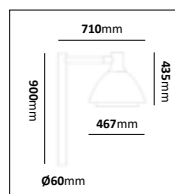

Stolpararmatur enkel

E-nr	Utförande	Effekt	Färgtemp	Armaturlumen
77 471 53	Antracit	24,7W	3000K	2000lm
77 471 54	Svart	24,7W	3000K	2000lm
77 471 55	Alugrå	24,7W	3000K	2000lm