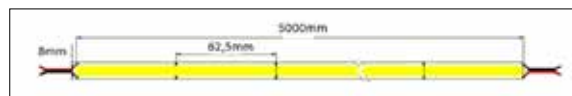

LED-Strips

LED Strip WLS COB

24Vdc LED strip WLS COB är försedd med COB teknik vilket gör att ljuset blir mycket jämnt och risken med mörka områden elimineras. Längden går att anpassa med klippintervall ner till 6,3cm. Klistras direkt på underlaget eller i aluminiumprofil med 3M tejp som finns på baksidan. Lämplig för belysning i kök, badrum, tvättstugor, trappor, ned pendlat i profil etc.

E-nr	Effekt	Armaturlumen	Färgtemp	Längd
75 067 53	10W/m	1064lm/m	2700K	1m löpmeter
75 067 54	10W/m	1064lm/m	3000K	1m löpmeter
75 067 55	10W/m	1064lm/m	4000K	1m löpmeter
75 066 81	10W/m	1064lm/m	2700K	5m rulle
75 066 82	10W/m	1064lm/m	3000K	5m rulle
75 066 83	10W/m	1064lm/m	4000K	5m rulle

LED Strip WLS IP20

24Vdc LED Strip WLS IP20. Längden går att anpassa med klippintervall ner till 2cm beroende på effekt. Som tillbehör finns anslutningsklämmor, skarvklämmor och skarvklämma med mjukledare på 10cm mellan skarvklämmorna. Klistras direkt på underlaget eller i aluminiumprofil med 3M tejp som finns på baksidan. Lämplig för belysning i kök, badrum, tvättstugor, trappor, ned pendlat i profil etc.

LED Strip WLS IP20 5m rulle

E-nr	Effekt	Armaturlumen	Färgtemp	CRI	Längd
75 066 50	6,7W/m	300lm/m	2700K	>90	5m rulle
75 066 51	6,7W/m	300lm/m	3000K	>90	5m rulle
75 066 52	6,7W/m	300lm/m	4000K	>90	5m rulle
75 066 53	9,6W/m	600lm/m	2700K	>90	5m rulle
75 066 54	9,6W/m	600lm/m	3000K	>90	5m rulle
75 066 55	9,6W/m	600lm/m	4000K	>90	5m rulle
75 066 56	19,2W/m	1200lm/m	2700K	>90	5m rulle
75 066 57	19,2W/m	1200lm/m	3000K	>90	5m rulle
75 066 58	19,2W/m	1200lm/m	4000K	>90	5m rulle
75 066 62	28,8W/m	3000lm/m	2700K	>90	5m rulle
75 066 63	28,8W/m	3000lm/m	3000K	>90	5m rulle
75 066 64	28,8W/m	3000lm/m	4000K	>90	5m rulle
75 066 65	24,9W/m	1870lm/m	1800-6500K	>80	5m rulle