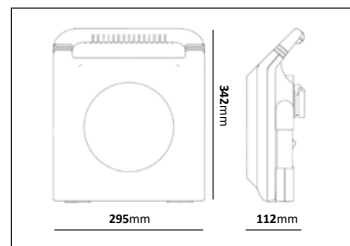

TILLBEHÖR 79 103 37 Stativ Neo 1550mm. Passar till Neo uttag, Neo batteri, Neo standard

Neo Uttag

E-nr	Utförande	Effekt	Färgtemp	Komponentlumen
75 030 95	Med 2 uttag	80W	4000K	8000lm

Neo Batteri

E-nr	Utförande	Effekt	Färgtemp	Komponentlumen
75 007 45	Laddbar	20W	4000K	1400lm