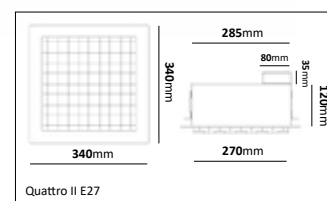

Quattro II

E-nr	Socket	Utförande	Material	Effekt	Färgtemp	Komponentlumen
77 023 09	LED	Vit	Pulverlackerad metall	12W	3000K	1100lm
77 023 10	LED	Koppar	Mörkoxiderad koppar	12W	3000K	1100lm
75 586 15	E27	Vit	Pulverlackerad metall			
75 586 16	E27	Koppar	Mörkoxiderad koppar