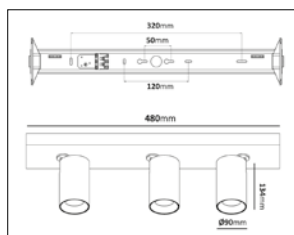

Gavin III

Färg på armatur

Modern och stilren takarmatur i aluminium. Riktbar 360°. LED-chipet är placerat högt upp i armaturen för att motverka bländning. Levereras komplett inkl. DALI-drivdon med pushdim. Enkel installation tack vare bygel med snabbclips med krok som går att fästa i armaturen för att underlätta installation i den 3-poliga snabbkopplingsplinten. Lämplig För tak i kök, badrum, hall eller som accentbelysning.

E-nr	Färg	Effekt	Färgtemp	Armaturlumen
75 081 15	Vit	3x10W	3000K	3x733lm
75 081 16	Svart	3x10W	3000K	3x733lm