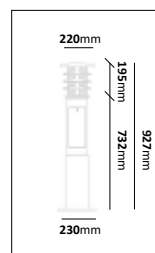

Max II

E-nr	Socket	Utförande	Material	Effekt	Färgtemp	Armaturlumen
77 472 36	LED	Rost	Rostad gjutjärn	10W	3000K	227lm
77 472 35	LED	Svart	Lackerad gjutjärn	10W	3000K	227lm
77 471 89	E27	Rost	Rostad gjutjärn			
77 471 88	E27	Svart	Lackerad gjutjärn