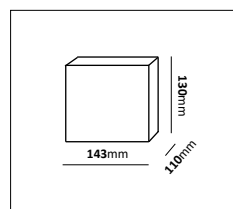

Jubilar I, II, III

E-nr	Utförande	Effekt	Färgtemp	Armaturlumen	Spridning
77 031 12	Jubilar I, vit	10W	3000K	625lm	60°
77 031 13	Jubilar I, svart	10W	3000K	625lm	60°
77 031 14	Jubilar I, alugrå	10W	3000K	625lm	60°
77 031 15	Jubilar I, antracit	10W	3000K	625lm	60°
77 036 98	Jubilar II, vit	10W	3000K	625lm	60°
77 036 99	Jubilar II, svart	10W	3000K	625lm	60°
77 037 00	Jubilar II, alugrå	10W	3000K	625lm	60°
77 037 01	Jubilar II, antracit	10W	3000K	625lm	60°
77 031 16	Jubilar III, vit	18W	3000K	1225lm	60°
77 031 17	Jubilar III, svart	18W	3000K	1225lm	60°
77 031 18	Jubilar III, alugrå	18W	3000K	1225lm	60°
77 031 19	Jubilar III, antracit	18W	3000K	1225lm	60°