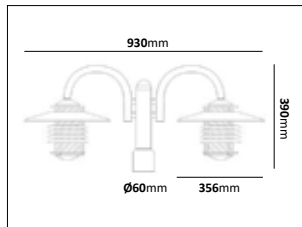

Stolparmatur dubbel

E-nr	Utförande	Material
77 475 77	Galv	Varmgalvaniserad
77 475 51	Koppar	Mörkoxiderd koppar