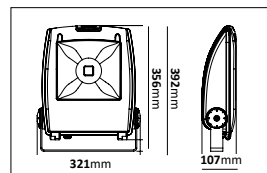

Magnum Strålkastare

Strålkastare av pulverlackerad aluminium med symmetrisk eller asymmetrisk ljusbild. Levereras komplett med drivdon för 230V. Inkl. 1 m gummikabel. Armaturen monteras enkelt med ställbar bygel på bl.a. vägg, tak eller balk.

Symmetrisk

E-nr	Utförande	Effekt	Spridningsvinkel	Färgtemp	Armaturlumen	Vikt
77 627 72	On/Off	30W	120°	4500K	2820lm	2,42kg
77 615 65	On/Off	50W	120°	4500K	4280lm	4,05kg
77 615 66	On/Off	100W	120°	4500K	8120lm	6,43kg
77 615 67	On/Off	200W	120°	4500K	15060lm	13,10kg
77 627 73	Sensor	30W	120°	4500K	2820lm	2,48kg
77 624 36	Sensor	50W	120°	4500K	4280lm	4,20kg

Asymmetrisk

E-nr	Utförande	Effekt	Spridningsvinkel	Färgtemp	Armaturlumen	Vikt
77 628 76	On/Off	30W	120x90°	4500K	2820lm	2,42kg
77 628 77	On/Off	50W	120x90°	4500K	4280lm	4,05kg
77 628 78	On/Off	100W	120x90°	4500K	8120lm	6,43kg