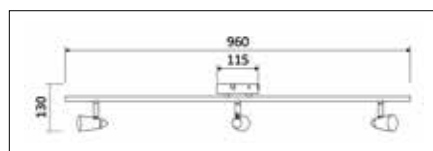

Hermod

Färg på armatur ☐

Takarmatur för GU10 ljuskälla med tre justerbara spotlights monterade på skena i pulverlackad stål. Installeras enkelt med hjälp av takbygel som är anpassad för installation både i tak eller över takdosa. Bygeln låser fast armaturen med snabbclips och behöver inte skruvas. Levereras inkl. 3 st GU10-ljuskällor.

E-nr	Utförande	Effekt	Färgtemp	Armaturlumen
75 079 38	Vit, 60°	3x5W	3000K	3x380lm