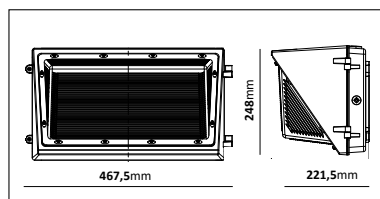

Gard I & II

Väggarmatur med asymmetrisk ljusbild tillverkad i aluminium med en prismatisk kupa i polykarbonat. Bestyckad med LED-enhet. Ren on/off. Ra>80, Anpassad för väggmontage med kabelgång uppifrån, bakifrån eller från sidan. Armaturen är anpassad för inom- och utomhusbruk. Lämpliga för belysning av/kring industrilokaler, lagerlokaler etc. Levereras med snabbkopplingsplint, samt ett inbyggt vattenpass för att underlätta installation.

E-nr	Typ	Effekt	Färgtemp	Armaturlm	Spridning	Vikt
77 027 96	Gard I	45W	4000K	4050lm	>70°	4,5kg
77 027 97	Gard II	90W	4000K	8100lm	>70°	5kg