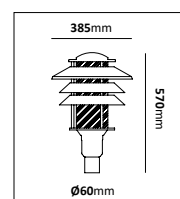

Stolpararmatur

E-nr	Socket	Utförande	Material
77 591 14	E27	Svart	Pulverlackerad metall
77 591 15	E27	Galv	Varmgalvaniserad
77 591 16	E27	Koppar	Mörkoxiderad koppar