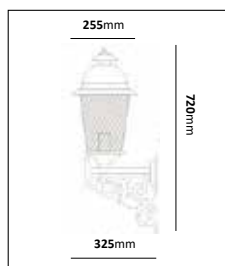

Rosendal

Färg på armatur

Design: Holger Johansson

Rosendal är en mycket ståtlig och imponerande armatur som sedan mitten av 60-talet tillverkas under hantverksmässiga former hos oss på Westal. Det cylinderformiga glaset med små luftbubblor återger ett vackert sken från ljuskällan då det bryter ljuset. Armaturtaket tillverkas i trycksvarvad koppar som med åren får en vacker mörk patina. Tillverkas i svartlackerad samt dekorerad smide och armaturbasen i rostskyddsbehandlad och solid aluminium.

E-nr	Typ	Utförande	Material
77 018 52	Vägglykta	Koppar	Mörkoxiderad koppar
77 476 55	Fotlykta	Koppar	Mörkoxiderad koppar
77 476 77	Stolplykta	Koppar	Mörkoxiderad koppar

Herrgård

Färg på armatur

Design: Holger Johansson

Magnifik hantverksprodukt tillverkad i koppar och med en bas i gjutjärn. Vägglykta i klassisk stil, mörkoxiderad koppar/svart arm i gjutjärn, klart blåsigt glas. Herrgård bidrar med karaktär i de flesta miljöer.

E-nr	Typ	Utförande	Material
77 215 10	Vägglykta gjutjärn	Koppar	Mörkoxiderad koppar