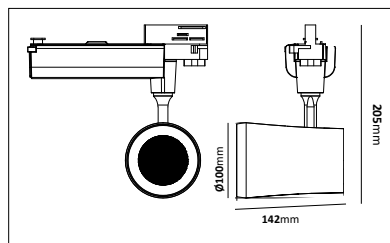

Tracklight WLT-N

Färg på armatur ☐

LED-tracklight för 3-fasskena i vitlackerad aluminium. Ljuset sprids med en blank reflektor med en ljusspridning på 36°. Passar som accentbelysning.

E-nr	Effekt	Färgtemp	Armaturlumen
74 017 57	20W	3000K	1659lm
74 017 58	30W	3000K	2316lm