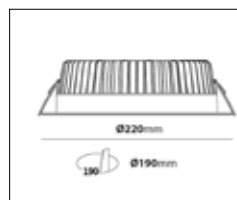

WLD R30

E-nr	Utförande	Effekt	Spridn.vinkel	Armaturlumen	Färgtemp	Håltagning
74 509 60	R30	30W	60°	3300lm	3000K	200-210mm
74 748 88	R30	30W	60°	3300lm	4000K	200-210mm