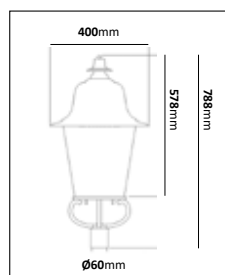

Rosendal

Färg på armatur

Design: Holger Johansson

Rosendal är en mycket ståtlig och imponerande armatur som sedan mitten av 60-talet tillverkas under hantverksmässiga former hos oss på Westal. Det cylinderformiga glaset med små luftbubblor återger ett vackert sken från ljuskällan då det bryter ljuset. Armaturtaket tillverkas i trycksvarvad koppar som med åren får en vacker mörk patina. Tillverkas i svartlackerad samt dekorerad smide och armaturbasen i rostskyddsbehandlad och solid aluminium.

E-nr	Typ	Utförande	Material
77 018 52	Vägglykta	Koppar	Mörkoxiderad koppar
77 476 55	Fotlykta	Koppar	Mörkoxiderad koppar
77 476 77	Stolplykta	Koppar	Mörkoxiderad koppar

Herrgård

Färg på armatur

Design: Holger Johansson

Magnifik hantverksprodukt tillverkad i koppar och med en bas i gjutjärn. Vägglykta i klassisk stil, mörkoxiderad koppar/svart arm i gjutjärn, klart blåsigt glas. Herrgård bidrar med karaktär i de flesta miljöer.

E-nr	Typ	Utförande	Material
77 215 10	Vägglykta gjutjärn	Koppar	Mörkoxiderad koppar