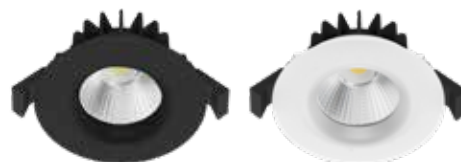

WLD R74 fast

E-nr	Utförande	Färg	Spridn.vinkel	Effekt	Armaturlumen	Färgtemp
74 517 09	WLD R74 fast	Vit	36°	6W	430lm	3000K
74 517 10	WLD R74 fast	Vit	36°	6W	390lm	2700K
74 517 12	WLD R74 fast	Vit	36°	6W	430lm	3000K
74 517 13	WLD R74 fast	Vit	36°	6W	390lm	2700K
74 516 62	WLD R74 fast	Svart	36°	6W	430lm	3000K
74 516 63	WLD R74 fast	Svart	36°	6W	390lm	2700K
74 516 65	WLD R74 fast	Svart	36°	6W	430lm	3000K
74 516 66	WLD R74 fast	Svart	36°	6W	390lm	2700K