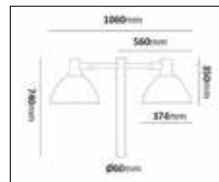

Ark II GC +

E-nr	Typ	Utförande	Effekt	Färgtemp	Armaturlumen
77 491 98	Medi II GC +	Alugrå	2x25,4W	4000K	2x3440lm
77 491 99	Medi II GC +	Antracit	2x25,4W	4000K	2x3440lm
77 492 00	Medi II GC +	Svart	2x25,4W	4000K	2x3440lm
77 492 01	Maxi II GC +	Alugrå	2x25,4W	4000K	2x3440lm
77 492 02	Maxi II GC +	Antracit	2x25,4W	4000K	2x3440lm
77 492 03	Maxi II GC +	Svart	2x25,4W	4000K	2x3440lm

Ark II Medi GC+