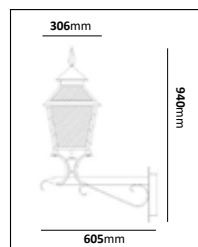

Eriksberg

Färg på armatur

Design: Holger Johansson

Eriksberg är en genuin och klassisk hantverksprodukt som tillverkas av Westal enligt traditionella metoder. Armaturens underdel i antiksvart smide och överdelen i kraftigt oxiderad koppar som har en lucka för enkelt lampbyte. Vackert hamrat katedralglas även i takkonstruktionen ger ett mycket stilfullt ljusspel. Eriksberg vägg kan beställas med väggkonsol i gjuten ornamenterad aluminium, eller svartlackerat smidesjärn. I familjen återfinns också fotlykta och stolparmatur. Eriksbergfamiljen lämpar sig utmärkt på herrgårdar, kyrkogårdar, stad, park, gårds- och kulturmiljöer.

Katedralglas

E-nr	Typ	Utförande	Material
77 018 51	Vägglykta	Koppar/Katedralglas	Mörkoxiderad koppar
77 476 71	Fotlykta	Koppar/Katedralglas	Mörkoxiderad koppar
77 471 50	Stolparmatur	Koppar/Katedralglas	Mörkoxiderad koppar

Klart fönsterglas

E-nr	Typ	Utförande	Material
77 491 96	Stolparmatur	Koppar/Klart fönsterglas	Mörkoxiderad koppar
77 052 37	Väggarmatur gjuten arm	Koppar/Klart fönsterglas	Mörkoxiderad koppar
77 052 38	Väggarmatur smidesarm	Koppar/Klart fönsterglas	Mörkoxiderad koppar
77 491 97	Fotlykta	Koppar/Klart fönsterglas	Mörkoxiderad koppar

Viresjö

Färg på armatur

Design: Per Johansson