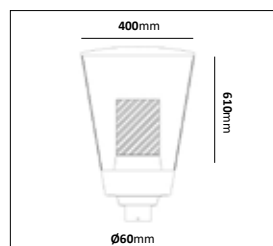

Pole Top

Design: Andreas Sture & Torbjörn Eliasson

Färg på armatur

Stolpararmatur i modern stil med rotationssymmetrisk avbländad och reflekterad indirekt ljusbild. Kromaterad och pulverlackerad stomme, kupan är tillverkad i klar UV-beständig PET-G. Bestyckad med en utbyttbar LED-enhet. Med kabelavlastning och snabbkopplingsplint 3x2x2,5 mm².

*Armatyren går att specialbeställas i valfri kulör.

E-nr	Utförande	Effekt	Färgtemp	Komponentlumen
77 474 49	Svart/Klar	24,7W	3000K	3000lm
77 474 50	Alugrå/Klar	24,7W	3000K	3000lm

Lykta Trend

Design: Andreas Sture & Torbjörn Eliasson

Färg på armatur

Stolpararmatur i modern stil med rotationssymmetrisk avbländad och reflekterad indirekt ljusbild. Kromaterad och pulverlackerad stomme, kupan är tillverkad i klar UV-beständig PET-G. Bestyckad med en utbyttbar LED-enhet. Med kabelavlastning och snabbkopplingsplint 3x2x2,5 mm².

*Armatyren går att specialbeställa i valfri kulör.

E-nr	Utförande	Effekt	Färgtemp	Komponentlumen
77 474 47	Svart	24,7W	3000K	3000lm
77 474 48	Alugrå	24,7W	3000K	3000lm

Lykta Retro

Design: Andreas Sture & Torbjörn Eliasson

Färg på armatur

Stolpararmatur i modern stil med rotationssymmetrisk avbländad och reflekterad indirekt ljusbild. Kromaterad och pulverlackerad stomme, kupan är tillverkad i klar UV-beständig PET-G. Bestyckad med en utbyttbar LED-enhet. Med kabelavlastning och snabbkopplingsplint 3x2x2,5 mm².

*Armatyren går att specialbeställa i valfri kulör.

E-nr	Utförande	Effekt	Färgtemp	Komponentlumen
77 474 45	Svart	24,7W	3000K	3000lm
77 474 46	Alugrå	24,7W	3000K	3000lm