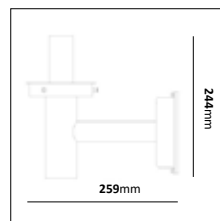

Väggfäste

E-nr	Utförande	Material	Anpassad för glob:
77 165 36	Vit	Pulverlackerad metall	200, 250 & 300 mm
77 018 39	Galv	Varmgalvaniserad	200, 250 & 300 mm
77 165 34	Koppar	Mörkoxiderad koppar	200, 250 & 300 mm
77 018 37	Svart	Pulverlackerad metall	200, 250 & 300 mm