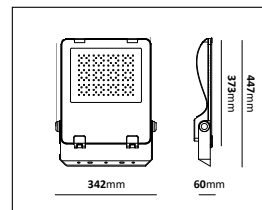

E-nr	Utförande	Effekt	Färgtemp	Armaturlumen	Spridn. vinkel	Vikt
77 667 00	On/Off	30W	4200lm	4000K	120°	3,7kg
77 649 65	On/Off	50W	4000K	7219lm	120°	3,7kg
77 649 66	On/Off	100W	4000K	14430lm	120°	5,5kg
77 660 99	On/Off	150W	4000K	21000lm	120°	5,5kg
77 662 51	On/Off	240W	4000K	36400lm	120°	8,5kg