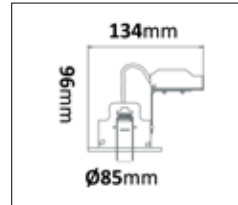

E-nr	Utförande	Effekt	Spridn.vinkel	Armaturlumen	Färgtemp
74 750 95	Vit	5W	60°	380lm	3000K
74 750 96	Svart	5W	60°	380lm	3000K

WLD GU10 IP23

Färg på armatur

Infälld downlight IP23 i tiltbart utförande med GU10 sockel. Armaturen tillverkad i formpressat stål som försetts med pulverlack som även är godkänd i utomhusmiljö. Armaturen levereras komplett med dimbar GU10 ljuskälla på 5W. GU10 ljuskälla på 5W och 3000K. Dimbar med fram- eller bakkantsdimmer. Enkel installation med håltagning mellan 73-78mm. Inkopplingsbox med vidarekopplingsbar snabbkopplingsplint. Lämplig för installationer i tak eller takfot utomhus där kunden själv gör utbyte av ljuskälla.