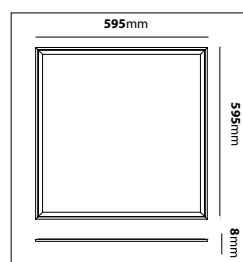

Panel WLP-D IP65

Färg på armatur ☐

Infälld LED-panel med aluminiumram och bländskydd i PMMA. Väl avbländad armatur UGR<19 med spridningsvinkel på 80°. Levereras med ett separat DALI-drivdon med push dim som är anslutet via snabbkontakt. Inkl. 2m sladdställ och stickpropp. Ram för utanpåliggande montage - R70630 - finns som tillbehör. Passar som allmänbelysning i offentliga miljöer. Lämplig för kök, omklädningsrum, duschutrymmen etc.