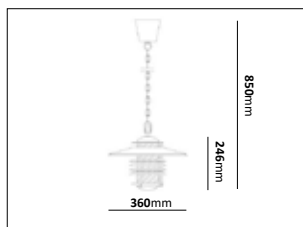

Kedjelykta

E-nr	Utförande	Material
77 018 86	Koppar	Mörkoxiderd koppar