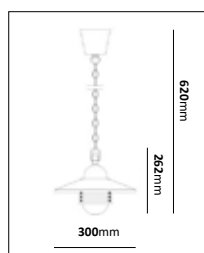

Kedjelykta

E-nr	Typ	Utförande	Material
77 018 85	Kedjelykta	Koppar/Klar	Mörkoxiderad koppar

Fotlykta

E-nr	Typ	Utförande	Material
77 476 66	Fotlykta	Vit/Klar	Pulverlackerad metall
77 476 65	Fotlykta	Svart/Blästrad	Pulverlackerad metall
77 476 64	Fotlykta	Koppar/Klar	Mörkoxiderad koppar
77 486 94	Fotlykta	Galv/Klar	Varmgalvaniserad