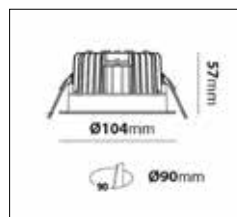

WLD R8

E-nr	Utförande	Effekt	Spridn.vinkel	Armaturlumen	Färgtemp	Håltagning
74 509 58	R8	8W	60°	960lm	3000K	90-100mm
74 748 86	R8	8W	60°	960lm	4000K	90-100mm