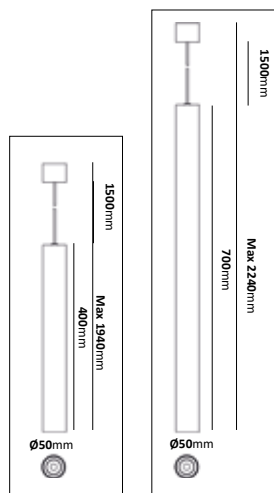

Tratt

Design: Holger Johansson

Färg på armatur

Pendelarmatur som levereras komplett med svart tygkabel. Armaturen går att specialbeställas i valfri kulör på armatur och kabel.
Lämplig för receptioner, caféer barer etc.

*Armaturen går att specialbeställas i valfri kulör.

Pendel IP20

E-nr	Färg	Effekt
75 068 97	Mässing	Mässing
75 068 98	Råkoppar	Obehandlad koppar
75 068 99	Oxiderad Koppar	Mörkoxiderad koppar
75 080 08	Svart	Pulverlackerad metall

Pendel Lo

Färg på armatur

Pendlad LED-armatur i vitlackerad aluminium. LED-chipet är placerat högt upp i armaturen för att motverka bländning. Ljuset sprids med en blank reflektor och har en spridningsvinkel på 36°. Installeras med kopplingsplint i takfästet. Levereras med 1-1,5m vit halogenfri anslutningskabel 3G 0,75mm² exkl. stickpropp. Passar som funktionell och dekorativ belysning.

E-nr	Effekt	Färgtemp	Armaturlumen
70 153 40	7W	3000K	472lm
70 153 41	10W	3000K	838lm