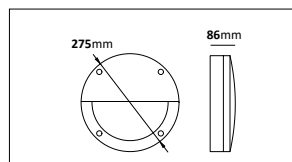

Diploma

Färg på armatur

Diploma är en väggarmatur med en stomme i aluminium och ett bländskydd i polykarbonat. Bestyckad med en LED-enhet. Bakstycket har två in- och utgångar, samt snabbkopplingsplint för enkel vidarekoppling.

E-nr	Utförande	Effekt	Färgtemp	Armaturlumen
77 031 86	Svart/Hel	18W	3000K	1650lm
77 031 87	Alugrå/Hel	18W	3000K	1650lm
77 031 90	Svart/Halv	18W	3000K	906lm
77 031 91	Alugrå/Halv	18W	3000K	906lm

Diploma PC

Färg på armatur

Diploma är en väggarmatur med en stomme i aluminium och ett bländskydd i polykarbonat. Bestyckad med en LED-enhet. Bakstycket har två in- och utgångar, samt snabbkopplingsplint för enkel vidarekoppling.

E-nr	Utförande	Effekt	Färgtemp	Armaturlumen
77 051 91	Svart/Halv	12W	3000K	1100lm
77 051 90	Vit/Halv	12W	3000K	1100lm
77 051 99	Svart/Hel	12W	3000K	1100lm
77 051 98	Vit/Hel	12W	3000K	1100lm