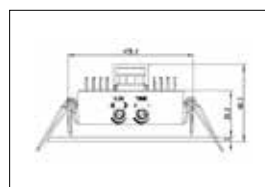

WLD S84

Färg på armatur ☐

Infälld fast on/off downlight tillverkad i PA46. Frostat glas i polykarbonat och en bred spridningsvinkel. Dimbar via fram-/bakkantsdimmer. Lev. komplett med inbyggt drivdon med 3-pol snabbkopplingsplint. Håltagning: 84-95mm. Monteras med hjälp av två fjäderclips. Godkänd att installeras utan luftspalt. Lämplig för infällnad i tak i för allmänbelysning, kontor, lunchrum, etc.

E-nr	Utförande	Effekt	Spridn.vinkel	Armaturlumen	Färgtemp
74 516 98	On/Off	8W	110°	650lm	3000K

WLD-PIR

Färg på armatur ☐

Tunn infälld downlight i vitlackerad aluminium. Bestyckad med LED som styrs med hjälp av PIR-sensor. För håltagning 80-83mm. Installeras enkelt med fjäder-clips och kopplas in med hjälp av snabbkopplingsplint direkt på downlighten. PIR-Sensor med ställbar hålltid 10s – 5min och ljussensor som är ställbar mellan 3 – 2000lux. Lämplig för badrum, förråd etc.

E-nr	Utförande	Effekt	Spridn.vinkel	Färgtemp	Armaturlumen
74 744 60	PIR-sensor	8W	120°	3000K	500lm

WLD-W

Färg på armatur ☐

Infälld wallwasher med avskärmade LED-dioder som ger en asymmetrisk ljusbild vinkelrätt från armaturen. Inkl. drivdon. Passar för belysning av väggar.

E-nr	Utförande	Effekt	Spridn.vinkel	Färgtemp	Armaturlumen
74 509 61	On/Off	15W	25°	3000K	1255lm

WLD-S

Färg på armatur ☐

Tunn infälld downlight i vitlackerad aluminium bestyckad med LED. Bygger endast 21 mm för enkel installation även i trånga utrymmen. Ljuset sprids genom ett opalt bländskydd i akryl och har en spridningsvinkel på 80°. Levereras med ett separat DALI-drivdon med push dim som är anslutet via snabbkontakt. Passar som allmänbelysning i offentliga miljöer.

E-nr	Utförande	Effekt	Spridn.vinkel	Färgtemp	Armaturlumen
74 509 57	DALI	20W	80°	3000K	1190lm