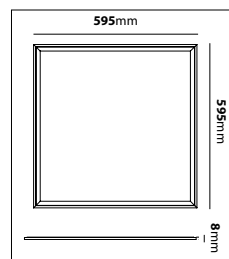

Paneler

Panel WLP Sweep

Färg på armatur ☐

Panel i vitlackerad aluminium bestyckad med LED. Armaturen ger ett direkt ljus i mitten och indirekt ljus längst sidorna som sveper ut längs hela armaturen. Detta leder till en väl avbländad armatur UGR<19. Levereras med ett separat DALI-drivdon med push dim som är anslutet via snabbkontakt. Passar som allmänbelysning i offentliga miljöer.

E-nr	Utförande	Effekt	Färgtemp	Armaturlumen
70 153 34	DALI	35W	3000K	3360lm

Panel WLP-Tuneable

Färg på armatur ☐

Infäld LED-panel med aluminiumram och bländskydd i microprismatisk PMMA. Väl avbländad armatur UGR<19 med spridningsvinkel på 80°. Med ett DALI typ 8 drivdon kan man styra både färgtemperaturen och ljusflödet via ett DALI-system. På så sätt går det anpassa efter dygnsrytmen, så kallat HCL (human centric lighting). Lev. med separat drivdon som är anslutet via snabbkontakt. Inkl. 2m sladdställ. Lämplig för kontor, korridorer, omklädningsrum etc.

E-nr	Utförande	Effekt	Färgtemp	Armaturlumen
70 182 94	DALI	40W	2700-5700K	3000-4050lm

Panel WLP Dot

Färg på armatur ☐

Panel i vitlackerad aluminium bestyckad med LED. Dioderna är försänkta i två spår med linser och reflektorer som fördelar ljuset och ger en väl avbländad armatur UGR<19. Levereras med ett separat DALI-drivdon med push dim anslutet via snabbkontakt. Passar som allmänbelysning i offentliga miljöer.

E-nr	Utförande	Effekt	Färgtemp	Armaturlumen
70 153 35	DALI	35W	3000K	3570lm