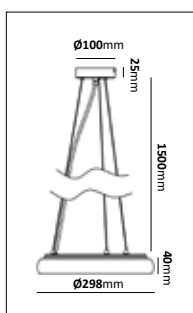

Hermod

Färg på armatur ☐

Takarmatur för GU10 ljuskälla med tre justerbara spotlights monterade på skena i pulverlackad stål. Installeras enkelt med hjälp av takbygel som är anpassad för installation både i tak eller över takdosa. Bygeln låser fast armaturen med snabbclips och behöver inte skruvas. Levereras inkl. 3 st GU10-ljuskällor.

E-nr	Utförande	Effekt	Färgtemp	Armaturlumen
75 079 38	Vit, 60°	3x5W	3000K	3x380lm

Idun

Färg på armatur ☐

Takarmatur för GU10 ljuskälla med tre justerbara spotar i pulverlackad stål. Installeras enkelt med hjälp av takbygel som är anpassad för installation både i tak eller över takdosa. Bygeln låser fast armaturen med hjälp av snabbclips och behöver inte skruvas. Levereras inkl. 3 st GU10-ljuskällor.

E-nr	Utförande	Effekt	Färgtemp	Armaturlumen
75 079 37	Vit, 60°	3x5W	3000K	3x380lm

Pendel Una

Färg på armatur ☐

Armatur som levereras komplett med tillbehör för pendlat alt montage dikt tak/vägg. Tillverkad i Aluminium med en kupa i PC. Armaturen monteras med snabbjusterande vajerlås. Armaturen är dimbar med fram/bakkantsdimmer. Levereras med 1,4m transparent anslutningskabel 3G 0,75mm² exkl. stickpropp. Passar som funktionell och dekorativ belysning.

E-nr	Effekt	Färgtemp	Armaturlumen
70 153 38	18W	3000K	1760lm
70 153 39	25W	3000K	2835lm