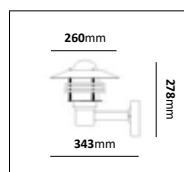

Kedjelykta

E-nr	Typ	Utförande	Material
77 018 85	Kedjelykta	Koppar/Klar	Mörkoxiderad koppar

Fotlykta

E-nr	Typ	Utförande	Material
77 476 66	Fotlykta	Vit/Klar	Pulverlackerad metall
77 476 65	Fotlykta	Svart/Blästrad	Pulverlackerad metall
77 476 64	Fotlykta	Koppar/Klar	Mörkoxiderad koppar
77 486 94	Fotlykta	Galv/Klar	Varmgalvaniserad