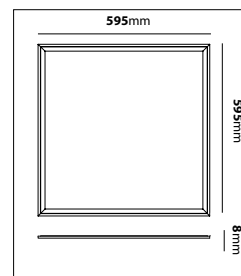

Panel WLP-D ActiveAhead

Färg på armatur ☐

Infälld LED-panel med ActiveAhead-modul. Aluminiumram och bländskydd i PMMA. Helvars ActiveAhead är en intelligent, skalbar och självlärande lösning för trådlös ljusstyrning. Sjävlärande funktioner ger ett komplett system redan vid installation. Med ActiveAhead mobilapplikation kan alla armaturparametrar finjusteras utifrån valfritt önskemål. En smart och enkel lösning för automatisk trådlös ljusstyrning. Inkl. 2m sladdställ och stickpropp. Ram för utanpåliggande montage - R70630 - finns som tillbehör. Passar som allmänbelysning i offentliga miljöer.

E-nr	Utförande	Effekt	Färgtemp	Armaturlumen
70 209 98	WLP-D ActiveAhead	36W	3000K	3240lm
70 209 99	WLP-D ActiveAhead	36W	4000K	3240lm