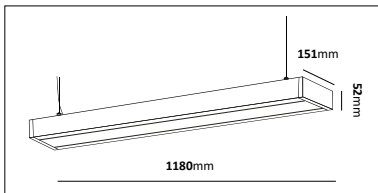

E-nr	Effekt ned/upp	Färgtemp	Armaturlumen
70 153 28	40W/20W	3000K	4115lm