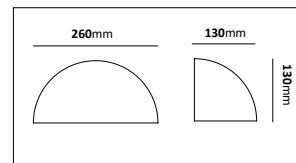

Uni I

E-nr	Utförande	Material	Effekt	Färgtemp	Armaturlumen
77 003 73	Vit	Pulverlackerad metall	10,5W	3000K	625lm
77 003 95	Svart	Pulverlackerad metall	10,5W	3000K	625lm
77 003 96	Galv	Varmgalvaniserad	10,5W	3000K	625lm
77 016 18	Råkoppar	Obehandlad koppar	10,5W	3000K	625lm