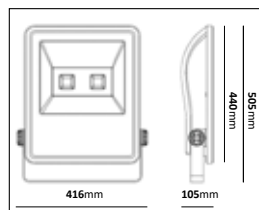

Strålkastare Zatt

Slimmad strålkastare tillverkad i pulverlackerad aluminium med låsbar bygel och LED 80-90lm/W, komplett med drivdon för 230V. Inkl. 1m gummikabel. Symmetrisk ljusbild.

E-nr	Utförande	Effekt	Färgtemp	Armaturlumen	Spridning	Vikt
77 628 87	On/Off	10W	4500K	900lm	120°	1,3kg
77 628 89	On/Off	50W	4500K	4400lm	120°	6,2kg
77 628 91	On/Off	100W	4500K	8000lm	120°	7,4kg

Strålkastare Zatt Mini

Slimmad strålkastare med en stomme i aluminium och frostat bländskydd i hårdat glas. Bestyckad med en LED-enhet med inbyggd driver. Kommer även i modell med inbyggd PIR sensor med möjlighet att ställa in känslighet och tid. Armaturen levereras med 0,5 gummikabel för enkel installation. Passar för bruk både i privat och offentlig miljö.

Zatt mini

E-nr	Utförande	Effekt	Färgtemp	Armaturlumen	Vikt
77 643 26	On/Off	10W	4000K	946lm	0,38kg
77 642 22	On/Off	30W	4000K	2420lm	1,19kg
77 642 23	On/Off	50W	4000K	3745lm	1,66kg

Zatt mini PIR

E-nr	Utförande	Effekt	Färgtemp	Armaturlumen	Vikt
77 643 27	PIR-sensor	10W	4000K	946lm	1,3kg
77 642 25	PIR-sensor	30W	4000K	2420lm	1,34kg
77 642 26	PIR-sensor	50W	4000K	3745lm	2,3kg