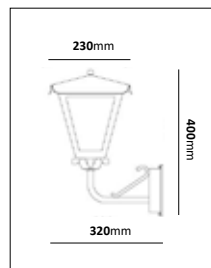

Fotlykta

E-nr	Typ	Utförande	Material
77 485 98	Fotlykta	Svart/Klart fönsterglas	Pulverlackerad metall
77 476 75	Fotlykta	Svart/Klart katedralglas	Pulverlackerad metall
77 476 74	Fotlykta	Svart/Gult katedralglas	Pulverlackerad metall
77 485 99	Fotlykta	Koppar/Klart fönsterglas	Mörkoxiderad koppar
77 476 73	Fotlykta	Koppar/Klart katedralglas	Mörkoxiderad koppar
77 476 72	Fotlykta	Koppar/Gult katedralglas	Mörkoxiderad koppar