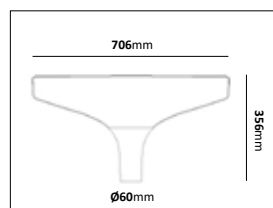

Pole Top

Design: Andreas Sture & Torbjörn Eliasson

Färg på armatur

Stolpararmatur i modern stil med rotationssymmetrisk avbländad och reflekterad indirekt ljusbild. Kromaterad och pulverlackerad stomme, kupan är tillverkad i klar UV-beständig PET-G. Bestyckad med en utbyttbar LED-enhet. Med kabelavlastning och snabbkopplingsplint 3x2x2,5 mm².

*Armatyren går att specialbeställas i valfri kulör.

E-nr	Utförande	Effekt	Färgtemp	Komponentlumen
77 474 49	Svart/Klar	24,7W	3000K	3000lm
77 474 50	Alugrå/Klar	24,7W	3000K	3000lm

Lykta Trend

Design: Andreas Sture & Torbjörn Eliasson

Färg på armatur

Stolpararmatur i modern stil med rotationssymmetrisk avbländad och reflekterad indirekt ljusbild. Kromaterad och pulverlackerad stomme, kupan är tillverkad i klar UV-beständig PET-G. Bestyckad med en utbyttbar LED-enhet. Med kabelavlastning och snabbkopplingsplint 3x2x2,5 mm².

*Armatyren går att specialbeställa i valfri kulör.

E-nr	Utförande	Effekt	Färgtemp	Komponentlumen
77 474 47	Svart	24,7W	3000K	3000lm
77 474 48	Alugrå	24,7W	3000K	3000lm

Lykta Retro

Design: Andreas Sture & Torbjörn Eliasson

Färg på armatur

Stolpararmatur i modern stil med rotationssymmetrisk avbländad och reflekterad indirekt ljusbild. Kromaterad och pulverlackerad stomme, kupan är tillverkad i klar UV-beständig PET-G. Bestyckad med en utbyttbar LED-enhet. Med kabelavlastning och snabbkopplingsplint 3x2x2,5 mm².

*Armatyren går att specialbeställa i valfri kulör.

E-nr	Utförande	Effekt	Färgtemp	Komponentlumen
77 474 45	Svart	24,7W	3000K	3000lm
77 474 46	Alugrå	24,7W	3000K	3000lm