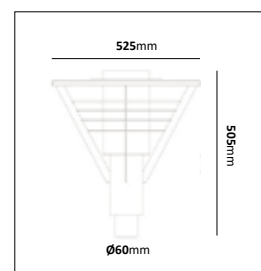

Stolpararmatur

E-nr	Utförande	Material	Effekt	Färgtemp	Armaturlumen
77 472 51	Galv	Varmgalvaniserad	24,7W	3000K	1852lm
77 473 29	Svart	Pulverlackerad metall	24,7W	3000K	1852lm