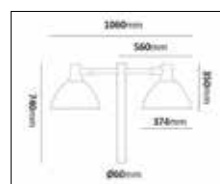

Ark II Medi GC