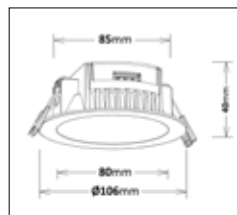

E-nr	Utförande	Effekt	Spridn.vinkel	Armaturlumen	Färgtemp
74 516 98	On/Off	8W	110°	650lm	3000K