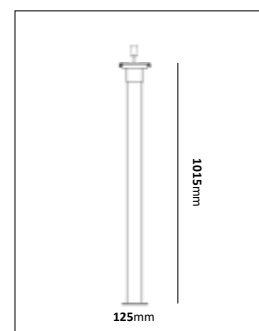

Pollare med fotplatta

E-nr	Utförande	Material	Anpassad för glob:
77 476 58	Svart Ø48mm	Pulverlackerad metall	200, 250 & 300 mm
77 479 95	Galv Ø48mm	Varmgalvaniserad	200, 250 & 300 mm