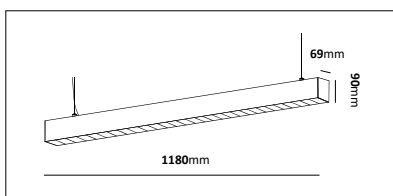

Lova Lamell

Färg på armatur ☐

Pendlad LED-armatur av vitlackerad aluminium/PC med ned- och uppljus. Ljuset sprids genom bländskydd av lameller och akryl. På gaveln sitter en återfjädrande tryckknapp som man kan styra ljusflödet med. Armaturen monteras med snabbjusterande vajerlås som även är skjutbara i sidled för flexibelt upphängningsavstånd. Levereras med 2,5m vit halogenfri anslutningskabel 3G 1.0mm² exkl. stickpropp. Går att koppla samman armaturer med medföljande bygel. Passar över arbetsplatser, både i privat och offentlig miljö.

E-nr	Effekt ned/upp	Färgtemp	Armaturlumen
70 153 29	20W/20W	3000K	2627lm