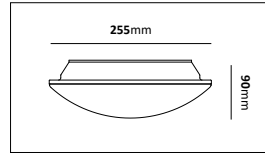

E-nr	Benämning	Effekt	Färgtemp	Armaturlumen	Utförande
75 022 56	Eros	12W	3000K	1076lm	On/off
75 041 03	Eros	12W	3000K	1076lm	Sensor