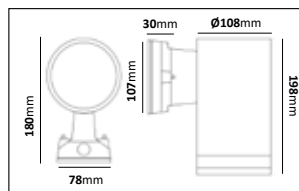

Väggarmatur

E-nr	Utförande
77 026 53	Liva I, Svart/Klar
77 026 58	Liva I, Alugrå/Klar
77 026 54	Liva II, Svart/Klar
77 026 59	Liva II, Alugrå/Klar