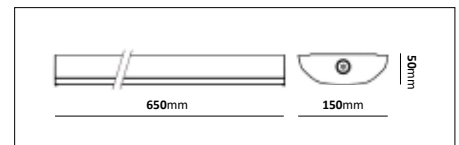

WLF IP44 opal Master

E-nr	Utförande	Kupa	Effekt	Färgtemp	Armaturlumen	Vikt
72 153 57	Master	Opal	20W	3000K	2014lm	1,1kg
72 154 53	Master	Opal	20W	4000K	2014lm	1,1kg
72 154 64	Master Fullspektrum	Opal	20W	3000K	1524lm	1,1kg
72 154 66	Master Fullspektrum	Opal	20W	4000K	1524lm	1,1kg
72 153 58	Master	Opal	40W	3000K	4015lm	1,9kg
72 154 56	Master	Opal	40W	4000K	4015lm	1,9kg
72 154 68	Master Fullspektrum	Opal	40W	3000K	3015lm	1,9kg
72 154 70	Master Fullspektrum	Opal	40W	4000K	3015lm	1,9kg

Master-modellen kan styra upp till 400W inkl. armaturen.