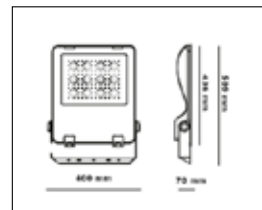

E-nr	Utförande	Effekt	Färgtemp	Armaturlumen	Spridn. vinkel	Vikt
77 667 00	On/Off	30W	4200lm	4000K	120°	3,7kg
77 649 65	On/Off	50W	4000K	7219lm	120°	3,7kg
77 649 66	On/Off	100W	4000K	14430lm	120°	5,5kg
77 660 99	On/Off	150W	4000K	21000lm	120°	5,5kg
77 662 51	On/Off	240W	4000K	36400lm	120°	8,5kg