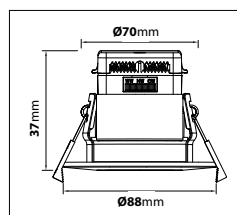

WLD FR70 Flex

Färg på armatur ☐ ☒

Infälld fast downlight i lackerad aluminium. Brandklassad enligt BS 476-21:1987, vilket innebär att den inte försämrar takets brandskydd under 90 minuter. LED-chipet är placerat högt upp i armaturen för att motverka bländning. Ljuset sprids med hjälp av en reflektorlins. Färgtemperaturen är ställbar i tre lägen med strömställare på armaturen. Dimbar via fram-/bakkantsdimmer. Lev. komplett med inbyggt drivdon med 3-pol snabbkopplingsplint. Monteras med hjälp av två fjäderclips. Godkänd att installeras utan luftspalt. Lämplig för infällnad i tak i för allmänbelysning eller som accentbelysning.