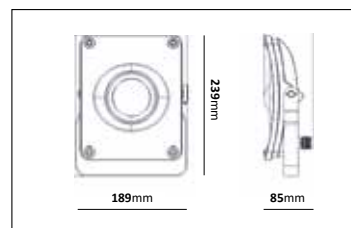

Neo Standard

E-nr	Utförande	Effekt	Färgtemp	Komponentlumen
75 030 97	On/Off	20W	4000K	1800lm