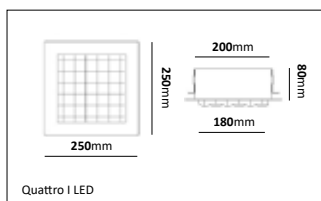

Lykta Lob

Färg på armatur

Lyktfäste med E27-sockel med glob Ø250mm. Levereras med kabel och stickpropp. Armaturen är för både inom- och utomhusbruk. Monteras med hjälp av fotplatta alt. som fristående. Lämplig för montering på altan eller entré- och grindstolpar alt. ha den fristående på t.ex. bordet vid din uteplats.

*Armaturen går att specialbeställas i valfri kulör.

E-nr	Utförande	Socket	Glasfattning	Mått
77 486 97	Svart/klar	E27	97mm	250mm
77 486 98	Svart/opal	E27	97mm	250mm
77 486 99	Corten/klar	E27	97mm	250mm
77 487 00	Corten/opal	E27	97mm	250mm

Quattro

Design: Holger Johansson

Färg på armatur

Quattro är en serie takfotsarmaturer för infällnad i undertak. Armaturen är bestyckad med en utbytbar LED-enhet alt. E27 sockel och har två in- och utgångar samt snabbkopplingsplint.

*Armaturen går att specialbeställas i valfri kulör.

Quattro

E-nr	Socket	Utförande	Material	Effekt	Färgtemp	Komponentlumen
75 002 94	LED	Vit	Pulverlackerad metall	12W	3000K	1100lm
75 002 95	LED	Galv	Galvaniserad	12W	3000K	1100lm
75 002 96	LED	Koppar	Mörkoxiderad koppar	12W	3000K	1100lm
75 586 10	E27	Vit	Pulverlackerad metall			
75 586 11	E27	Galv	Galvaniserad			
75 586 14	E27	Koppar	Mörkoxiderad koppar			

Quattro II

E-nr	Socket	Utförande	Material	Effekt	Färgtemp	Komponentlumen
77 023 09	LED	Vit	Pulverlackerad metall	12W	3000K	1100lm
77 023 10	LED	Koppar	Mörkoxiderad koppar	12W	3000K	1100lm
75 586 15	E27	Vit	Pulverlackerad metall			
75 586 16	E27	Koppar	Mörkoxiderad koppar