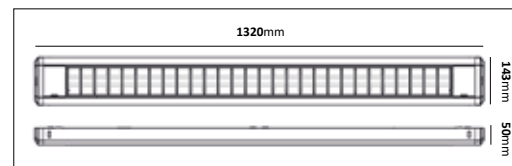

Finns även med ActiveAhead-modul. Se nästa sida.

Lektor Pendelarmatur

E-nr	Utförande	Effekt	Färgtemp	Armaturlumen
70 195 19	On/Off	38W	3000K	2500+2500lm
70 195 20	On/Off	38W	4000K	2500+2500lm
70 195 21	DALI Typ 8	38W	2700-5700K	2500+2500lm
70 195 22	DALI	38W	3000K	2500+2500lm
70 195 23	DALI	38W	4000K	2500+2500lm
70 195 24	DALI Typ 8 Fullspektrum	38W	2700-5700K	1675+1675lm