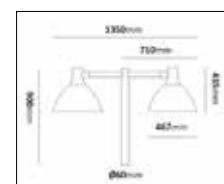

Ark II Maxi GC