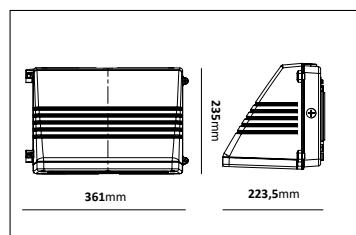

E-nr	Utförande	Effekt	Färgtemp	Armaturlumen	Vikt
77 034 98	Bländfri	45W	4000K	4800lm	5,3kg

Sporty

Armaturer anpassade för sport- och idrottshallar där det krävs en belysningslösning med stor flexibilitet. Tillverkad i strängsprutad aluminium. Kombinerad linsteknik och reflektor med symmetrisk ljusbild för god avbländning. Monteras dikt tak, belysningskena, rör eller liknande, även möjlig att pendla. Armaturen är genomkopplingsbar. Levereras med 5 polig snabbkoppling plint för On/Off och 7 polig för Dali.