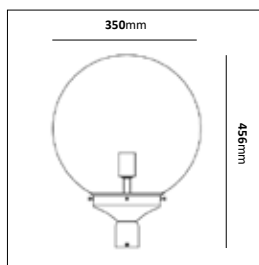

Stolpfäste 150

E-nr	Utförande	Material	Anpassad för glob:
77 476 98	Koppar Ø38 mm	Mörkoxiderad koppar	350 mm
77 477 01	Koppar Ø48 mm	Mörkoxiderad koppar	350 mm
77 477 02	Koppar Ø60 mm	Mörkoxiderad koppar	350 mm