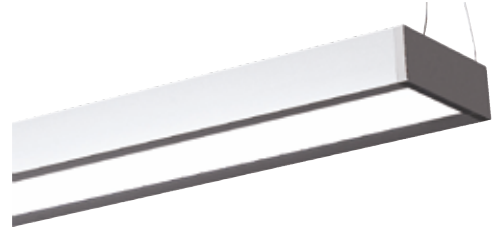

Pendel Vida

Färg på armatur ☐

Pendlad LED-armatur av vitlackerad aluminium/PC med ned- och upppljus. Ljuset sprids genom ett opalt bländskydd i akryl. På gaveln sitter en återfjädrande tryckknapp som man kan styra ljusflödet med. Armaturen monteras med snabbjusterande vajerlås som även är skjutbara i sidled för flexibelt upphängningsavstånd. Levereras med 2,5m vit halogenfri anslutningskabel 3G 1.0mm² exkl. stickpropp. Går att koppla samman armaturer med medföljande bygel. Passar över arbetsplatser, både i privat och offentlig miljö.

E-nr	Effekt ned/upp	Färgtemp	Armaturlumen
70 153 28	40W/20W	3000K	4115lm