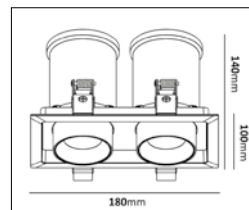

WLD-T II

E-nr	Utförande	Färg	Spridn.vinkel	Effekt	Färgtemp	Armaturlumen
74 751 67	DALI/Push	Vit	36°	10W	3000K	750lm
74 751 69	DALI/Push	Svart	36°	10W	3000K	750lm
74 751 71	DALI/Push	Vit	36°	2x10W	3000K	1500lm
74 751 72	DALI/Push	Svart	36°	2x10W	3000K	1500lm
74 753 87	Fram- bakkant	Vit	36°	10W	3000K	750lm
74 753 88	Fram- bakkant	Svart	36°	10W	3000K	750lm
74 753 93	Fram- bakkant	Vit	36°	2x10W	3000K	1500lm
74 753 98	Fram- bakkant	Svart	36°	2x10W	3000K	1500lm