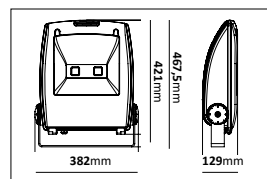

Asymmetrisk

E-nr	Utförande	Effekt	Spridningsvinkel	Färgtemp	Armaturlumen	Vikt
77 628 76	On/Off	30W	120x90°	4500K	2820lm	2,42kg
77 628 77	On/Off	50W	120x90°	4500K	4280lm	4,05kg
77 628 78	On/Off	100W	120x90°	4500K	8120lm	6,43kg