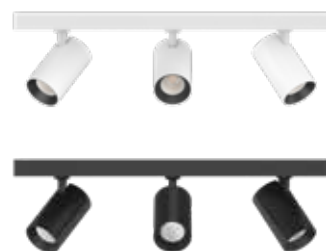

Gavin III

Färg på armatur

Modern och stilren takarmatur i aluminium. Riktbar 360°. LED-chipet är placerat högt upp i armaturen för att motverka bländning. Levereras komplett inkl. DALI-drivdon med pushdim. Enkel installation tack vare bygel med snabbclips med krok som går att fästa i armaturen för att underlätta installation i den 3-poliga snabbkopplingsplinten. Lämplig För tak i kök, badrum, hall eller som accentbelysning.

E-nr	Färg	Effekt	Färgtemp	Armaturlumen
75 081 15	Vit	3x10W	3000K	3x733lm
75 081 16	Svart	3x10W	3000K	3x733lm