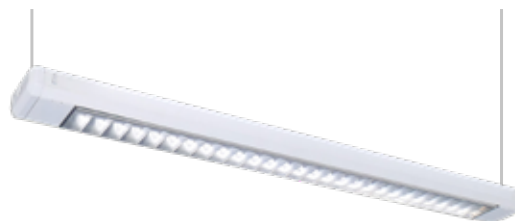

Finns även med ActiveAhead-modul. Se nästa sida.

Lektor ActiveAhead

Färg på armatur

Armatur med ActiveAhead-modul, för belysning av whiteboard, dikt tak och pendlat. Helvars ActiveAhead är en intelligent, skalbar och självlärande lösning för trådlös ljusstyrning. Sjävlärande funktioner ger ett komplett system redan vid installation. Med ActiveAhead mobilapplikation kan alla armaturparametrar finjusteras utifrån valfritt önskemål. En smart och enkel lösning för automatisk trådlös ljusstyrning. Lektor är lämplig för klassrum, konferenslokaler, kontor, korridorer etc. Alla armaturer har en lättillgänglig installationslucka och monteras enkelt ihop med hjälp av ett skarvstycke (tillbehör).