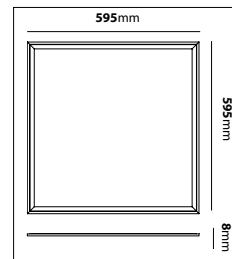

Panel WLP-B

Färg på armatur ☐

Infälld LED-panel med aluminiumram och bländskydd i PS. Panelen har en spridningsvinkel på 110°. Inkl. 2m sladdställ och stickpropp. Levereras med ett separat drivdon som är anslutet via snabbkontakt. Ram för utanpåliggande montage - R70630 - finns som tillbehör.

E-nr	Utförande	Effekt	Färgtemp	Armaturlumen
70 153 33	On/Off	36W	3000K	3240lm
70 167 80	On/Off	36W	4000K	3240lm

Panel WLP-D

Färg på armatur ☐

Infälld LED-panel med aluminiumram och bländskydd i PMMA. Väl avbländad armatur UGR<19 med spridningsvinkel på 80°. Inkl. 2m sladdställ och stickpropp. Levereras med ett separat DALI-drivdon med push dim som är anslutet via snabbkontakt. Ram för utanpåliggande montage - R70630 - finns som tillbehör. Passar som allmänbelysning i offentliga miljöer.

E-nr	Utförande	Effekt	Färgtemp	Armaturlumen
70 153 32	DALI	36W	3000K	3240lm
70 167 79	DALI	36W	4000K	3240lm
70 182 95	DALI	40W	3000K	4050lm
70 182 98	DALI	40W	4000K	4050lm

Panel WLP-D ActiveAhead

Färg på armatur ☐

Infälld LED-panel med ActiveAhead-modul. Aluminiumram och bländskydd i PMMA. Helvars ActiveAhead är en intelligent, skalbar och självlärande lösning för trådlös ljusstyrning. Sjävlärande funktioner ger ett komplett system redan vid installation. Med ActiveAhead mobilapplikation kan alla armaturparametrar finjusteras utifrån valfritt önskemål. En smart och enkel lösning för automatisk trådlös ljusstyrning. Inkl. 2m sladdställ och stickpropp. Ram för utanpåliggande montage - R70630 - finns som tillbehör. Passar som allmänbelysning i offentliga miljöer.

E-nr	Utförande	Effekt	Färgtemp	Armaturlumen
70 209 98	WLP-D ActiveAhead	36W	3000K	3240lm
70 209 99	WLP-D ActiveAhead	36W	4000K	3240lm