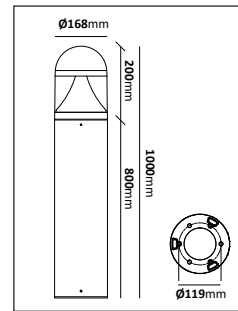

Luna

Färg på armatur ☐ ☐

Luna är en pollare med en symmetrisk ljusbild i 360°. Stomme i aluminium och en vit reflektor med en kupa i polykarbonat. Kapslad snabbkopplingsplint för enkel installation. Monteras i marken med medföljande fotplatta. Tillbehör finns för markjárn eller montage i betongfundament 108/700.

E-nr	Utförande	Effekt	Färgtemp	Armaturlumen
77 480 77	Svart	15W	3000K	1199lm
77 480 78	Alugrå	15W	3000K	1199lm