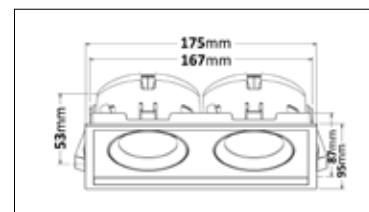

WLD Reko II

E-nr	Utförande	Färg	Spridn.vinkel	Effekt	Färgtemp	Armaturlumen
74 517 05	On/off	Vit	36°	2x8W	2700K	2x730lm
74 517 06	On/off	Vit	36°	2x8W	3000K	2x730lm
74 517 07	On/off	Svart	36°	2x8W	2700K	2x730lm
74 517 08	On/off	Svart	36°	2x8W	3000K	2x730lm
74 751 38	DALI	Vit	36°	2x8W	2700K	2x730lm
74 751 39	DALI	Vit	36°	2x8W	3000K	2x730lm
74 751 41	DALI	Svart	36°	2x8W	2700K	2x730lm
74 751 43	DALI	Svart	36°	2x8W	3000K	2x730lm