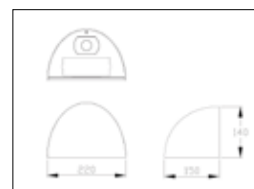

Uni II

E-nr	Utförande	Uttag	Effekt	Färgtemp	IP-klass	Armaturlumen
77 046 84	Svart	Utan uttag	12W	3000K	IP65	1376lm
77 046 86	Alugrå	Utan uttag	12W	3000K	IP65	1376lm
77 046 88	Vit	Utan uttag	12W	3000K	IP65	1376lm
77 046 85	Svart	2xuttag	12W	3000K	IP54	1376lm
77 046 87	Alugrå	2xuttag	12W	3000K	IP54	1376lm
77 046 89	Vit	2xuttag	12W	3000K	IP54	1376lm