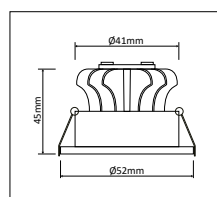

WLD R42 Tilt

E-nr	Utförande	Färg	Spridn.vinkel	Effekt	Färgtemp	Armaturlumen
74 516 84	WLD R42 Tilt	Vit	60°	3W	3000K	270lm
74 516 85	WLD R42 Tilt	Vit	60°	3W	2700K	270lm
74 516 86	WLD R42 Tilt	Svart	60°	3W	3000K	270lm
74 516 87	WLD R42 Tilt	Svart	60°	3W	2700K	270lm