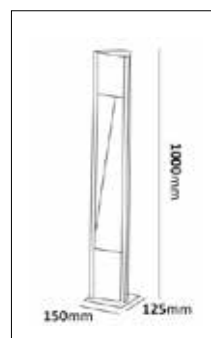

Pollare

E-nr	Benämning	Effekt	Färgtemp	Armaturlumen
77 485 54	Trius pollare svart	10W	3000K	600lm
77 485 55	Trius pollare alugrå	10W	3000K	600lm
77 485 56	Trius pollare antracit	10W	3000K	600lm
77 486 04	Trius pollare corten	10W	3000K	600lm