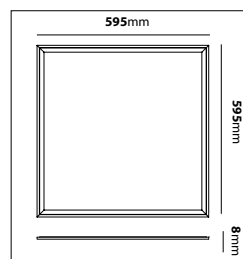

Panel WLP-Smart

Färg på armatur ☐

Infälld LED-panel med aluminiumram och bländskydd i microprismatisk PMMA. Väl avbländad armatur UGR<19 med spridningsvinkel på 80°. Koppla upp armaturen till ditt smarta hem med Tuya Smart. Fungerar med till exempel Amazon-ALEXA och Google Assistant. Levereras med ett separat drivdon som är anslutet via snabbkontakt. Inkl. 2m sladdställ. Inkl. 2m sladdställ och stickpropp. Ram för utanpåliggande montage - R70630 - finns som tillbehör. Passar som allmänbelysning i offentliga miljöer. Lämplig för kontor, korridorer, omklädningsrum etc.