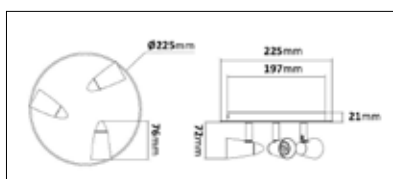

Idun

Färg på armatur ☐

Takarmatur för GU10 ljuskälla med tre justerbara spotar i pulverlackad stål. Installeras enkelt med hjälp av takbygel som är anpassad för installation både i tak eller över takdosa. Bygeln låser fast armaturen med hjälp av snabbclips och behöver inte skruvas. Levereras inkl. 3 st GU10-ljuskällor.

E-nr	Utförande	Effekt	Färgtemp	Armaturlumen
75 079 37	Vit, 60°	3x5W	3000K	3x380lm