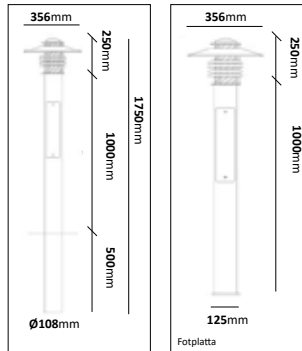

Pollare

E-nr	Utförande	Material
77 472 04	Galv	Varmgalvaniserad
77 472 06	Koppar	Mörkoxiderd koppar
77 471 81	Galv, med fotplatta	Varmgalvaniserad
77 471 83	Koppar, med fotplatta	Mörkoxiderd koppar