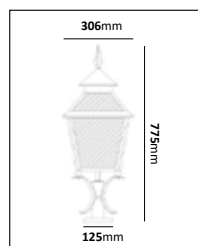

Eriksberg

Färg på armatur

Design: Holger Johansson

Eriksberg är en genuin och klassisk hantverksprodukt som tillverkas av Westal enligt traditionella metoder. Armaturens underdel i antiksvart smide och överdelen i kraftigt oxiderad koppar som har en lucka för enkelt lampbyte. Vackert hamrat katedralglas även i takkonstruktionen ger ett mycket stilfullt ljusspel. Eriksberg vägg kan beställas med väggkonsol i gjuten ornamenterad aluminium, eller svartlackerat smidesjärn. I familjen återfinns också fotlykta och stolparmatur. Eriksbergfamiljen lämpar sig utmärkt på herrgårdar, kyrkogårdar, stad, park, gårds- och kulturmiljöer.

Katedralglas

E-nr	Typ	Utförande	Material
77 018 51	Vägglykta	Koppar/Katedralglas	Mörkoxiderad koppar
77 476 71	Fotlykta	Koppar/Katedralglas	Mörkoxiderad koppar
77 471 50	Stolparmatur	Koppar/Katedralglas	Mörkoxiderad koppar

Klart fönsterglas

E-nr	Typ	Utförande	Material
77 491 96	Stolparmatur	Koppar/Klart fönsterglas	Mörkoxiderad koppar
77 052 37	Väggarmatur gjuten arm	Koppar/Klart fönsterglas	Mörkoxiderad koppar
77 052 38	Väggarmatur smidesarm	Koppar/Klart fönsterglas	Mörkoxiderad koppar
77 491 97	Fotlykta	Koppar/Klart fönsterglas	Mörkoxiderad koppar

Viresjö

Färg på armatur

Design: Per Johansson