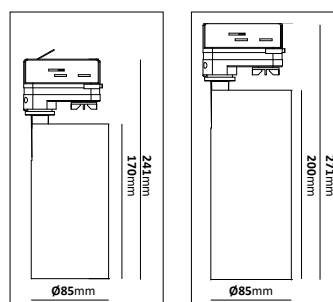

Tracklight WLT-AC

Färg på armatur ☐

LED-tracklight AC för 3-fasskena i vitlackerad aluminium. Ljuset sprids med en blank reflektor med en ljusspridning på 36°. Passar som accentbelysning.

E-nr	Effekt	Färgtemp	Armaturlumen
74 020 11	20W	3000K	1560lm
74 020 12	30W	3000K	2550lm