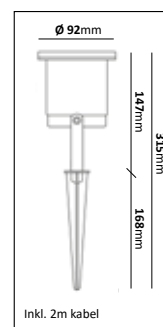

Markspett, inkl. 2 m anslutningskabel

E-nr	Utförande
77 632 05	Svart
77 632 09	Aluå