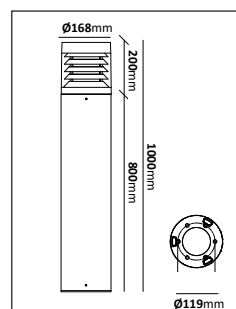

Max I & II

Design: Per Johansson

Färg på armatur

Pollare med rotationssymmetrisk ljusbild, tillverkad i mycket kraftigt gjutjärn och med frostad akrylcylinder. Armaturhuset är bestyckad med en utbytbar LED-enhet, alt. E27 sockel. Pollaren har kopplingslucka och en rund fotplatta med tre bulthål.

Max I

E-nr	Socket	Utförande	Material	Effekt	Färgtemp	Armaturlumen
77 472 34	LED	Rost	Rostad gjutjärn	10W	3000K	261lm
77 472 33	LED	Svart	Lackerad gjutjärn	10W	3000K	261lm
77 471 87	E27	Rost	Rostad gjutjärn			
77 471 86	E27	Svart	Lackerad gjutjärn			

Max II

E-nr	Socket	Utförande	Material	Effekt	Färgtemp	Armaturlumen
77 472 36	LED	Rost	Rostad gjutjärn	10W	3000K	227lm
77 472 35	LED	Svart	Lackerad gjutjärn	10W	3000K	227lm
77 471 89	E27	Rost	Rostad gjutjärn			
77 471 88	E27	Svart	Lackerad gjutjärn			

Viva

Färg på armatur

Viva är en pollare med en symmetrisk ljusbild i 360°. Stomme i aluminium med ett lamellbländskydd. Kapslad snabbkopplingsplint för enkel installation. Monteras i marken med medföljande fotplatta. Tillbehör finns för markjárn eller montage i betongfundament 108/700.

E-nr	Utförande	Effekt	Färgtemp	Armaturlumen
77 480 79	Svart	15W	3000K	467lm
77 480 80	Alugrå	15W	3000K	467lm