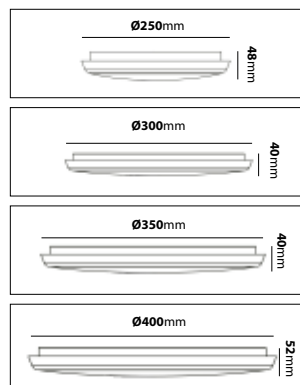

Athena Smart

E-nr	Benämning	Effekt	Färgtemp	Armaturlumen
75 062 34	Athena Smart	18W	2700-5700K	1530lm

Athena Flex

E-nr	Benämning	Effekt	Färgtemp	Armaturlumen
75 021 34	Athena Flex	18W	2700-5700K	1530lm

Athena Reko

E-nr	Utförande	Effekt	Färgtemp	Armaturlumen
75 031 75	Athena Reko	25W	3000K	2075lm