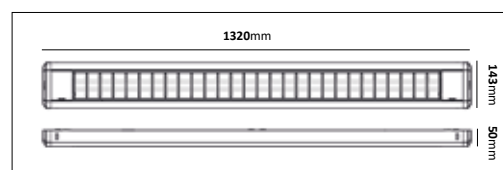

Lektor ActiveAhead

Färg på armatur

Armatur med ActiveAhead-modul, för belysning av whiteboard, dikt tak och pendlat. Helvars ActiveAhead är en intelligent, skalbar och självlärande lösning för trådlös ljusstyrning. Sjävlärande funktioner ger ett komplett system redan vid installation. Med ActiveAhead mobilapplikation kan alla armaturparametrar finjusteras utifrån valfritt önskemål. En smart och enkel lösning för automatisk trådlös ljusstyrning. Lektor är lämplig för klassrum, konferenslokaler, kontor, korridorer etc. Alla armaturer har en lättillgänglig installationslucka och monteras enkelt ihop med hjälp av ett skarvstycke (tillbehör).

Lektor Tak ActiveAhead

E-nr	Utförande	Effekt	Färgtemp	Armaturlumen
70 209 38	Lektor Whiteboard ActiveAhead	15W	3000K	2000lm
70 209 39	Lektor Whiteboard ActiveAhead	15W	4000K	2000lm
70 209 88	Lektor Whiteboard Fullspektrum ActiveAhead	15W	2700K-5700K	1340lm

Lektor Whiteboard ActiveAhead

E-nr	Utförande	Effekt	Färgtemp	Armaturlumen
70 209 89	Lektor Takarmatur ActiveAhead	23W	3000K	3000lm
70 209 90	Lektor Takarmatur ActiveAhead	23W	4000K	3000lm
70 209 91	Lektor Takarmatur Fullspektrum ActiveAhead	23W	2700K-5700K	1340lm
70 209 92	Lektor Takarmatur ActiveAhead	38W	3000K	5000lm
70 209 93	Lektor Takarmatur ActiveAhead	38W	4000K	5000lm
70 209 94	Lektor Takarmatur Fullspektrum ActiveAhead	38W	2700K-5700K	1340lm

Lektor Pendelarmatur ActiveAhead

E-nr	Utförande	Effekt	Färgtemp	Armaturlumen
70 209 95	Lektor Pendelarmatur ActiveAhead	38W	3000K	5000lm
70 209 96	Lektor Pendelarmatur AA	38W	4000K	5000lm
70 209 97	Lektor Pendelarmatur Fullspektrum AA	38W	2700K-5700K	5000lm