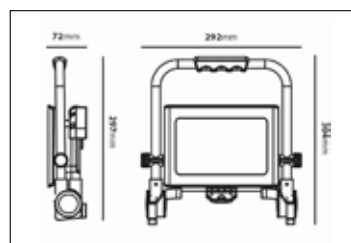

Neo USB II

E-nr	Utförande	Effekt	Färgtemp	Armaturlumen	Batteri
75 062 32	Med USB, laddbar	20W	4000K	1900lm	6600mAh