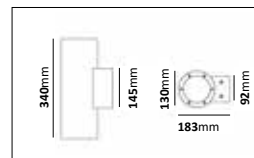

Magnum Cylinder I & II

E-nr	Utförande	Effekt	Färgtemp	Armaturlumen	Spridning
77 046 12	Cylinder I, Alugrå	18W	3000K	1920lm	11°
77 046 04	Cylinder I, Svart	18W	3000K	1920lm	11°
77 013 47	Cylinder I, Alugrå	18W	3000K	1920lm	24°
77 020 68	Cylinder I, Svart	18W	3000K	1920lm	24°
77 045 68	Cylinder I, Alugrå	18W	3000K	1920lm	36°
77 046 05	Cylinder I, Svart	18W	3000K	1920lm	36°
77 045 69	Cylinder II, Alugrå	2x18W	3000K	2x1920lm	11°
77 046 06	Cylinder II, Svart	2x18W	3000K	2x1920lm	11°
77 013 48	Cylinder II, Alugrå	2x18W	3000K	2x1920lm	24°
77 020 69	Cylinder II, Svart	2x18W	3000K	2x1920lm	24°
77 046 03	Cylinder II, Alugrå	2x18W	3000K	2x1920lm	36°
77 046 07	Cylinder II, Svart	2x18W	3000K	2x1920lm	36°