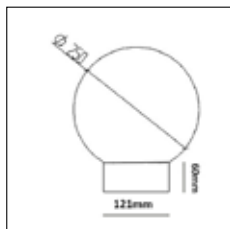

Lykta Lob

Färg på armatur

Lyktfäste med E27-sockel med glob Ø250mm. Levereras med kabel och stickpropp. Armaturen är för både inom- och utomhusbruk. Monteras med hjälp av fotplatta alt. som fristående. Lämplig för montering på altan eller entré- och grindstolpar alt. ha den fristående på t.ex. bordet vid din uteplats.

*Armaturen går att specialbeställas i valfri kulör.

E-nr	Utförande	Socket	Glasfattning	Mått
77 486 97	Svart/klar	E27	97mm	250mm
77 486 98	Svart/opal	E27	97mm	250mm
77 486 99	Corten/klar	E27	97mm	250mm
77 487 00	Corten/opal	E27	97mm	250mm