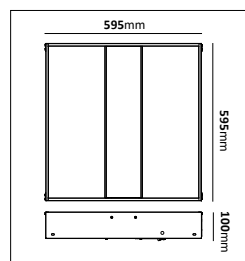

Paneler

Panel WLP Sweep

Färg på armatur ☐

Panel i vitlackerad aluminium bestyckad med LED. Armaturen ger ett direkt ljus i mitten och indirekt ljus längst sidorna som sveper ut längs hela armaturen. Detta leder till en väl avbländad armatur UGR<19. Levereras med ett separat DALI-drivdon med push dim som är anslutet via snabbkontakt. Passar som allmänbelysning i offentliga miljöer.

E-nr	Utförande	Effekt	Färgtemp	Armaturlumen
70 153 34	DALI	35W	3000K	3360lm

Panel WLP-Tuneable

Färg på armatur ☐

Infäld LED-panel med aluminiumram och bländskydd i microprismatisk PMMA. Väl avbländad armatur UGR<19 med spridningsvinkel på 80°. Med ett DALI typ 8 drivdon kan man styra både färgtemperaturen och ljusflödet via ett DALI-system. På så sätt går det anpassa efter dygnsrytmen, så kallat HCL (human centric lighting). Lev. med separat drivdon som är anslutet via snabbkontakt. Inkl. 2m sladdställ. Lämplig för kontor, korridorer, omklädningsrum etc.

E-nr	Utförande	Effekt	Färgtemp	Armaturlumen
70 182 94	DALI	40W	2700-5700K	3000-4050lm

Panel WLP Dot

Färg på armatur ☐

Panel i vitlackerad aluminium bestyckad med LED. Dioderna är försänkta i två spår med linser och reflektorer som fördelar ljuset och ger en väl avbländad armatur UGR<19. Levereras med ett separat DALI-drivdon med push dim anslutet via snabbkontakt. Passar som allmänbelysning i offentliga miljöer.

E-nr	Utförande	Effekt	Färgtemp	Armaturlumen
70 153 35	DALI	35W	3000K	3570lm