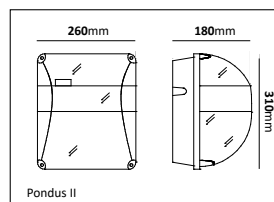

WLF Tub

Robust D-märkt industriarmatur tillverkad i alugrå polykarbonat med opal kupa. Bestyckad med LED-enhet. Montage dikt an tak. Levereras med 2st kopplingsplintar förmonterade på vardera sida 3x2,5mm². För 1-fas överkoppling. Enkel att öppna, installera och underhålla. Armaturen är anpassad för inom- och utomhusbruk. Lämpliga för belysning i mer utsatta miljöer såsom, garage och dammiga, fuktiga utrymmen.

E-nr	Utförande	Effekt	Färgtemp	Armaturlumen	Vikt
72 140 48	Vit	36W	4000K	3600lm	0,85kg

By LED

Utomhusarmatur tillverkad i alugrå formgjuten aluminium. Bestyckad med LED-enhet. Ra>80. Montage dikt mot vägg, med möjlighet att komma med kabel nedifrån och bakifrån. Alternativ för stolparm 48-60mm. Finns även med skymningsrelä. Lämplig i offentliga miljöer, såsom industrifastigheter och ovan portar.

E-nr	Utförande	Effekt	Färgtemp	Armaturlumen	Spridning	Vikt
77 027 79	On/Off	45W	4000K	4931lm	110°	3,9kg
77 027 81	Skymningsrelä	45W	4000k	4931lm	110°	3,9kg

Pondus

Väggarmaturer anpassade för tuffa miljöer. Tillverkade i polykarbonat med ett bakstycke i aluminium. Bestyckad med LED-chip. Lämpar sig där det krävs en hög kapslingsklass. Kommer med förmonterad kabel, en förskruvning på vardera sida.

E-nr	Benämning	Effekt	Färgtemp	Armaturlumen	Vikt
77 021 88	Pondus I	30W	3000K	2101lm	2,5kg
77 021 89	Pondus II	30W	3000K	2101lm	2,5kg