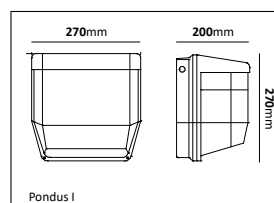

WLF Tub

Robust D-märkt industriarmatur tillverkad i alugrå polykarbonat med opal kupa. Bestyckad med LED-enhet. Montage dikt an tak. Levereras med 2st kopplingsplintar förmonterade på vardera sida 3x2,5mm². För 1-fas överkoppling. Enkel att öppna, installera och underhålla. Armaturen är anpassad för inom- och utomhusbruk. Lämpliga för belysning i mer utsatta miljöer såsom, garage och dammiga, fuktiga utrymmen.

E-nr	Utförande	Effekt	Färgtemp	Armaturlumen	Vikt
72 140 48	Vit	36W	4000K	3600lm	0,85kg

By LED

Utomhusarmatur tillverkad i alugrå formgjuten aluminium. Bestyckad med LED-enhet. Ra>80. Montage dikt mot vägg, med möjlighet att komma med kabel nedifrån och bakifrån. Alternativ för stolparm 48-60mm. Finns även med skymningsrelä. Lämplig i offentliga miljöer, såsom industrifastigheter och ovan portar.

E-nr	Utförande	Effekt	Färgtemp	Armaturlumen	Spridning	Vikt
77 027 79	On/Off	45W	4000K	4931lm	110°	3,9kg
77 027 81	Skymningsrelä	45W	4000k	4931lm	110°	3,9kg

Pondus

Väggarmaturer anpassade för tuffa miljöer. Tillverkade i polykarbonat med ett bakstycke i aluminium. Bestyckad med LED-chip. Lämpar sig där det krävs en hög kapslingsklass. Kommer med förmonterad kabel, en förskruvning på vardera sida.

E-nr	Benämning	Effekt	Färgtemp	Armaturlumen	Vikt
77 021 88	Pondus I	30W	3000K	2101lm	2,5kg
77 021 89	Pondus II	30W	3000K	2101lm	2,5kg