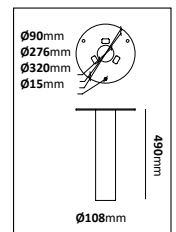

Tillbehör Strålkastare

E-nr	Benämning	Material
79 101 79	Strålkastarbalk, alugrå	Pulverlackerat stål
79 101 83	Markfäste, alugrå	Pulverlackerat stål
79 101 84	Hörnfäste, alugrå	Pulverlackerat stål
79 101 85	Rörfäste/klämma, galv	Galvaniserad
79 101 87	Stolptoppsfäste, alugrå	Pulverlackerat stål
79 101 88	Väggarm, alugrå	Pulverlackerat stål

Stolp- och pollartillbehör