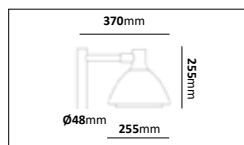

Stolparmatur mini enkel

E-nr	Typ	Utförande	Effekt	Färgtemp	Armaturlumen
77 484 38	Mini	Svart	10W	3000K	625lm
77 484 39	Mini	Alugrå	10W	3000K	625lm
77 484 40	Mini	Antracit	10W	3000K	625lm
77 484 41	Mini	Vit	10W	3000K	625lm