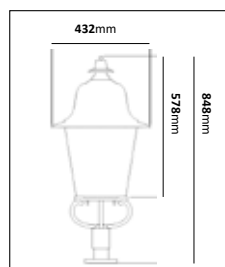

Rosendal

Färg på armatur

Design: Holger Johansson

Rosendal är en mycket ståtlig och imponerande armatur som sedan mitten av 60-talet tillverkas under hantverksmässiga former hos oss på Westal. Det cylinderformiga glaset med små luftbubblor återger ett vackert sken från ljuskällan då det bryter ljuset. Armaturtaket tillverkas i trycksvarvad koppar som med åren får en vacker mörk patina. Tillverkas i svartlackerad samt dekorerad smide och armaturbasen i rostskyddsbehandlad och solid aluminium.

E-nr	Typ	Utförande	Material
77 018 52	Vägglykta	Koppar	Mörkoxiderad koppar
77 476 55	Fotlykta	Koppar	Mörkoxiderad koppar
77 476 77	Stolplykta	Koppar	Mörkoxiderad koppar

Herrgård

Färg på armatur

Design: Holger Johansson

Magnifik hantverksprodukt tillverkad i koppar och med en bas i gjutjärn. Vägglykta i klassisk stil, mörkoxiderad koppar/svart arm i gjutjärn, klart blåsigt glas. Herrgård bidrar med karaktär i de flesta miljöer.

E-nr	Typ	Utförande	Material
77 215 10	Vägglykta gjutjärn	Koppar	Mörkoxiderad koppar