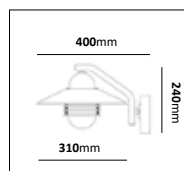

Tratt

Design: Holger Johansson

Färg på armatur *

Tratt är en nedåtriktad väggarmatur med rundstrålande ljusbild. Armaturen har E27 sockel. Bakstycket har två in- och utgångar samt snabbkopplingsplint. Armaturen är för utomhusbruk, men passar även för inomhusbruk, både i privat och offentlig miljö.

*Armaturen går att specialbeställas i valfri kulör.

Väggarmatur

E-nr	Utförande	Material
77 056 22	Oxiderad Koppar	Mörkoxiderad koppar
77 023 01	Vit	Pulverlackerad metall
77 023 02	Mässing	Mässing
77 018 56	Råkoppar	Obehandlad koppar
77 051 45	Svart	Pulverlackerad metall

Pendel IP44

E-nr	Färg	Effekt
77 046 46	Oxiderad Koppar	Mörkoxiderad koppar
77 046 47	Mässing	Mässing
77 046 45	Råkoppar	Obehandlad koppar
77 051 46	Svart	Pulverlackerad metall

Tellus

Design: Per Johansson

Färg på armatur *

Tellus är samlingsnamnet på ett flertal klassiker från Westal. En armaturserie som beroende på utförande ger olika karaktär till villan, flerfamiljshuset eller sommarstugan. Den gemensamma nämnaren är ett väl avbländat ljus och ringraster i metall samt skyddsglas i opalt eller klart stallglas. Hög kvalitet i materialen som rostskyddsbehandlats före lack.

*Armaturen går att specialbeställas i valfri kulör.

Väggarmatur

E-nr	Typ	Utförande	Material
77 056 30	Väggarmatur upp	Vit/Klar	Pulverlackerad metall
77 056 40	Väggarmatur upp	Svart/Blästrad	Pulverlackerad metall
77 056 32	Väggarmatur upp	Koppar/Klar	Mörkoxiderad koppar
77 017 79	Väggarmatur upp	Galv/Klar	Varmgalvaniserad
77 056 33	Väggarmatur ned	Vit/Klar	Pulverlackerad metall
77 056 36	Väggarmatur ned	Svart/Blästrad	Pulverlackerad metall

Kedjelykta

E-nr	Typ	Utförande	Material
77 018 85	Kedjelykta	Koppar/Klar	Mörkoxiderad koppar