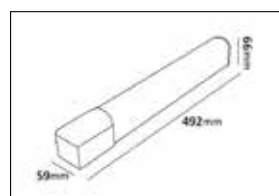

Spektra spegel

Färg på armatur ☐

Spegelarmatur med uttag för 2000W i modern design som passar i alla typer av badrum. Tillverkad i polykarbonat och bestyckad med LED. Bakstycket har in- och utgångar för installationskabel, överkopplingsbar. Finns med och utan uttag. Uttaget fungerar endast när armaturen är påslagen. Lämplig för badrum, omklädningsrum etc.

E-nr	Benämning	Längd	Effekt	Färgtemp	Armaturlumen
75 065 91	Spektra uttag	492mm	8W	3000K	640lm
75 071 91	Spektra utan uttag	600mm	15W	3000K	1200lm