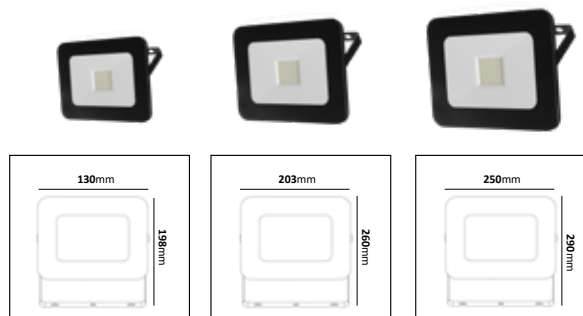

Zatt mini

E-nr	Utförande	Effekt	Färgtemp	Armaturlumen	Vikt
77 643 26	On/Off	10W	4000K	946lm	0,38kg
77 642 22	On/Off	30W	4000K	2420lm	1,19kg
77 642 23	On/Off	50W	4000K	3745lm	1,66kg