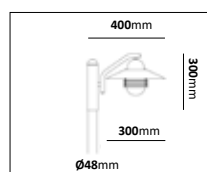

Stolparmatur

E-nr	Typ	Utförande	Material
77 476 49	Stolparmatur enkel	Vit/Klar	Pulverlackerad metall
77 475 66	Stolparmatur enkel	Svart/Blästrad	Pulverlackerad metall
77 475 31	Stolparmatur enkel	Koppar/Klar	Mörkoxiderad koppar
77 476 53	Stolparmatur dubbel	Vit/Klar	Pulverlackerad metall
77 475 38	Stolparmatur dubbel	Svart/Blästrad	Pulverlackerad metall
77 475 32	Stolparmatur dubbel	Koppar/Klar	Mörkoxiderad koppar
77 476 54	Stolparmatur trippel	Vit/Klar	Pulverlackerad metall
77 475 68	Stolparmatur trippel	Svart/Blästrad	Pulverlackerad metall
77 475 36	Stolparmatur trippel	Koppar/Klar	Mörkoxiderad koppar