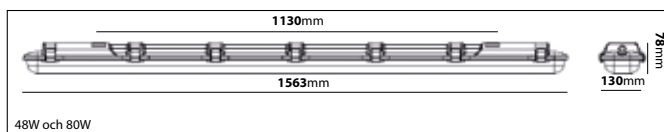

Arkas I

Robust D-märkt industriarmatur med on/off, HF-sensor eller DALI. Tillverkad i alugrå polykarbonat och kupa i opalt polykarbonat. Armaturen med sensor styrs med en inbyggd microvågssensor som kan ställas in efter behov med hjälp av DIP-switchar på drivdonet. Där kan funktioner som känslighet, tid för grundljus och om armaturen ska tända upp vid rörelse när det är ljust ute regleras. Montage: dikt an tak. Levereras med 2st kopplingsplintar 5x2,5mm² förmonterade på vardera sida. För 3-fas överkoppling. Enkel att öppna, installera och underhålla. Anpassad för inom- och utomhusbruk. Lämpliga för belysning i mer utsatta miljöer såsom, laudgårdar, garage eller andra dammiga, fuktiga utrymmen.

E-nr	Utförande	Effekt	Färgtemp	Armaturlumen	Spridning	Vikt
72 125 43	On/Off	36W	4000K	3648lm	80°	2,5kg
72 125 46	On/Off	48W	4000K	5099lm	80°	3,1kg
72 143 59	On/Off	80W	4000K	9600lm	80°	3,1kg
72 125 47	DALI	36W	4000K	3648lm	80°	2,5kg
72 125 48	DALI	48W	4000K	5099lm	80°	3,1kg
72 146 21	Sensor	36W	4000K	3648lm	80°	2,5kg
72 146 22	Sensor	48W	4000K	5099lm	80°	3,1kg