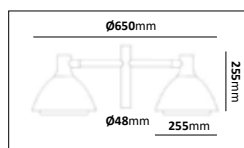

Stolparmatur mini trippel

E-nr	Typ	Utförande	Effekt	Färgtemp	Armaturlumen
77 484 46	Mini	Svart	3x10W	3000K	3x625lm
77 484 47	Mini	Alugrå	3x10W	3000K	3x625lm
77 484 48	Mini	Antracit	3x10W	3000K	3x625lm
77 484 49	Mini	Vit	3x10W	3000K	3x625lm