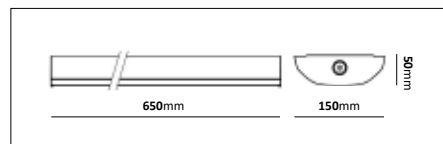

WLF IP44 klar Master

E-nr	Utförande	Kupa	Effekt	Färgtemp	Armaturlumen	Vikt
72 154 52	Master	Klar	20W	3000K	~2100lm	1,1kg
72 154 54	Master	Klar	20W	4000K	~2100lm	1,1kg
72 154 65	Master Fullspektrum	Klar	20W	3000K	~1600lm	1,1kg
72 154 67	Master Fullspektrum	Klar	20W	4000K	~1600lm	1,1kg
72 154 55	Master	Klar	40W	3000K	~4100lm	1,9kg
72 154 57	Master	Klar	40W	4000K	~4100lm	1,9kg
72 154 69	Master Fullspektrum	Klar	40W	3000K	~3100lm	1,9kg
72 154 71	Master Fullspektrum	Klar	40W	4000K	~3100lm	1,9kg

Master-modellen kan styra upp till 400W inkl. armaturen.