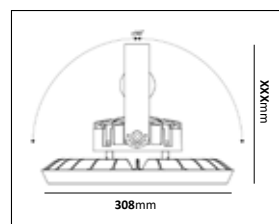

E-nr	Utförande	Effekt	Färgtemp	Armaturlumen	Vikt
72 124 90	On/Off, Ögla	100W	4000K	13122lm	4,5kg
72 124 91	On/Off, Ögla	200W	4000K	26244lm	5,5kg
72 124 92	DALI, ögla	100W	4000K	13122lm	4,5kg
72 124 93	DALI, ögla	200W	4000K	26244lm	5,5kg
72 124 94	On/Off, Bygel	100W	4000K	13122lm	4,95kg
72 124 95	On/Off, Bygel	200W	4000K	26244lm	5,95kg
72 124 96	DALI, bygel	100W	4000K	13122lm	4,95kg
72 124 97	DALI, bygel	200W	4000K	26244lm	5,95kg