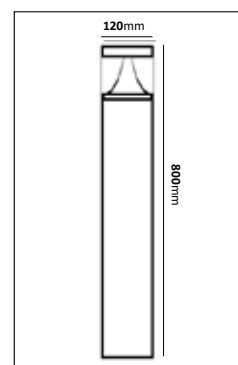

Magnum II

Färg på armatur ☐ ☐

Pollare tillverkad i anodiserad och pulverlackerad aluminium med ett indirekt ljus. Bestyckad med en LED-enhet, snabbkopplingsplint och integrerat drivdon. Monteras med medföljande fotplatta alt. med tillbehören markjárn eller adapter för betongfundament. Lämplig för exempelvis innergårdar, stråk, gångvägar och privata trädgårdar.

E-nr	Utförande	Material	Effekt	Färgtemp	Lumen
77 486 92	Alugrå	Pulverlackerad aluminium	12W	3000K	890lm
77 486 93	Svart	Pulverlackerad aluminium	12W	3000K	890lm