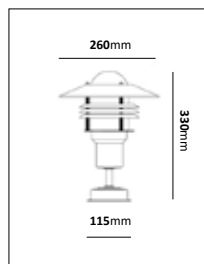

Kedjelykta

E-nr	Typ	Utförande	Material
77 018 85	Kedjelykta	Koppar/Klar	Mörkoxiderad koppar

Fotlykta

E-nr	Typ	Utförande	Material
77 476 66	Fotlykta	Vit/Klar	Pulverlackerad metall
77 476 65	Fotlykta	Svart/Blästrad	Pulverlackerad metall
77 476 64	Fotlykta	Koppar/Klar	Mörkoxiderad koppar
77 486 94	Fotlykta	Galv/Klar	Varmgalvaniserad