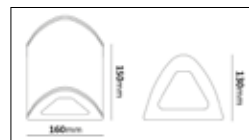

Väggarmatur

E-nr	Benämning	Utförande	Effekt	Färgtemp	Armaturlumen
77 041 31	Trius vägg I	svart	10W	3000K	600lm
77 042 02	Trius vägg I	alugrå	10W	3000K	600lm
77 042 03	Trius vägg I	antracit	10W	3000K	600lm
77 043 09	Trius vägg I	corten	10W	3000K	600lm
77 040 03	Trius vägg II	svart	2x10W	3000K	2x600lm
77 040 04	Trius vägg II	alugrå	2x10W	3000K	2x600lm
77 040 05	Trius vägg II	antracit	2x10W	3000K	2x600lm
77 043 10	Trius vägg II	corten	2x10W	3000K	2x600lm