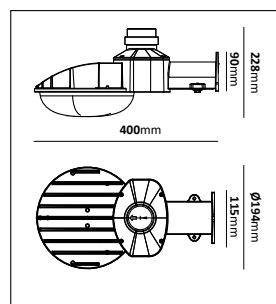

By LED

Utomhusarmatur tillverkad i alugrå formgjuten aluminium. Bestyckad med LED-enhet. Ra>80. Montage dikt mot vägg, med möjlighet att komma med kabel nedifrån och bakifrån. Alternativ för stolparm 48-60mm. Finns även med skymningsrelä. Lämplig i offentliga miljöer, såsom industrifastigheter och ovan portar.

E-nr	Utförande	Effekt	Färgtemp	Armaturlumen	Spridning	Vikt
77 027 79	On/Off	45W	4000K	4931lm	110°	3,9kg
77 027 81	Skymningsrelä	45W	4000k	4931lm	110°	3,9kg