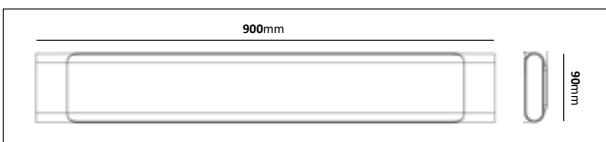

Novali

Färg på armatur ☐

Pendlad LED-armatur av vitlackerad aluminium/PC med nedljus. Ljuset sprids genom ett opalt bländskydd i akryl. Armaturen är dimbar med fram- och bakkantsdimmer. Monteras med snabbjusterande vajerlås och levereras med 1,5m transparent anslutningskabel 3G 0,75mm² exkl. stickpropp. Passar över arbetsplatser, både i privat och offentlig miljö.

E-nr	Effekt	Färgtemp	Armaturlumen
70 153 31	30W	3000K	2600lm