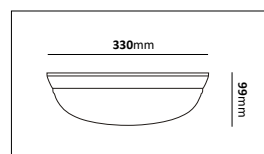

Eros

En enklare tak- och väggplafond bestyckad med LED-enhet. Tillverkad i polykarbonat med opalt bländskydd. Levereras med snabbkopplingsplint och dubbla knockouts för utanpåliggande kabel och vidarekoppling.