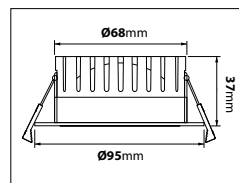

WLD FR72 Flex Tilt

Färg på armatur ☐ ☒

Infälld ställbar on/off downlight i lackerad aluminium. Brandklassad enligt BS 476-21:1987, vilket innebär att den inte försämrar takets brandskydd under 90 minuter. LED-chipet är placerat högt upp i armaturen för att motverka bländning. Ljuset sprids med hjälp av en reflektorlins. Mycket god ställbarhet vilket kan skapa unika ljussättningar. Färgtemperaturen är ställbar i tre lägen med strömställare på drivdonet. Dimbar via fram-/bakkantsdimmer. Levereras komplett inkl. drivdon med 3-pol snabbkopplingsplint. Håltagning: 72-80mm. Monteras med hjälp av två fjäderclips. Godkänd att installeras utan luftspalt. Lämplig för infällnad i tak i för allmänbelysning eller som accentbelysning.