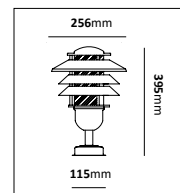

Fotlykta

E-nr	Socket	Utförande	Material
77 475 79	E27	Svart	Pulverlackerad metall
77 475 80	E27	Galv	Varmgalvaniserad
77 475 81	E27	Koppar	Mörkoxiderad koppar