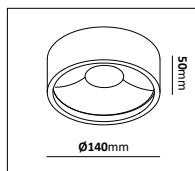

Illusion

Färg på armatur ☐ ☐ ☐

Illusion är en serie väggarmaturer och pollare med anodiserad och pulverlackerad stomme i aluminium, bestyckade med ett LED-multichip. Snabbkopplingsplint och integrerat drivdon. För utomhusbruk, men passar även för inomhusbruk. Lämpar sig både i privat och offentlig miljö.

Väggarmatur

E-nr	Typ	Utförande	Effekt	Färgtemp	Armaturlumen
77 009 87	Plan I	Vit	5,4W	3000K	540lm
77 009 88	Plan I	Alugrå	5,4W	3000K	540lm
77 009 89	Plan I	Svart	5,4W	3000K	540lm
77 052 33	Plan II	Svart	6W	570lm	3000K
77 052 34	Plan II	Vit	6W	570lm	3000K
77 009 90	Reko	Vit	5,4W	3000K	540lm
77 009 91	Reko	Alugrå	5,4W	3000K	540lm
77 009 92	Reko	Svart	5,4W	3000K	540lm
77 012 17	Box	Vit	2x3W	3000K	600lm
77 012 19	Box	Alugrå	2x3W	3000K	600lm
77 012 18	Box	Svart	2x3W	3000K	600lm

Pollare

E-nr	Utförande	Effekt	Färgtemp	Armaturlumen
77 591 51	Vit	5,4W	3000K	540lm
77 591 52	Alugrå	5,4W	3000K	540lm
77 591 53	Svart	5,4W	3000K	540lm

Tora

Färg på armatur ☐ ☐ ☐

Takarmatur i liten och smidig design med nedljus. Anodiserad och pulverlackerad stomme i aluminium. Bestyckad med en LED-modul. Passar i undertak över entréer, i takfoten ovanför garage etc.

E-nr	Utförande	Effekt	Färgtemp	Armaturlumen	Spridning
77 016 98	Vit	10W	3000K	813lm	70°
77 016 99	Alugrå	10W	3000K	813lm	70°
77 017 00	Svart	10W	3000K	813lm	70°