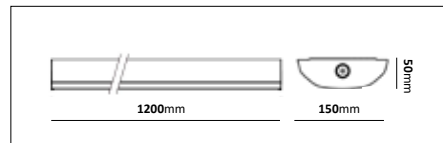

WLF IP44 klar Master

E-nr	Utförande	Kupa	Effekt	Färgtemp	Armaturlumen	Vikt
72 154 52	Master	Klar	20W	3000K	~2100lm	1,1kg
72 154 54	Master	Klar	20W	4000K	~2100lm	1,1kg
72 154 65	Master Fullspektrum	Klar	20W	3000K	~1600lm	1,1kg
72 154 67	Master Fullspektrum	Klar	20W	4000K	~1600lm	1,1kg
72 154 55	Master	Klar	40W	3000K	~4100lm	1,9kg
72 154 57	Master	Klar	40W	4000K	~4100lm	1,9kg
72 154 69	Master Fullspektrum	Klar	40W	3000K	~3100lm	1,9kg
72 154 71	Master Fullspektrum	Klar	40W	4000K	~3100lm	1,9kg

Master-modellen kan styra upp till 400W inkl. armaturen.