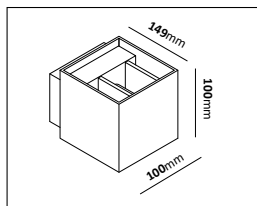

Illusion

Färg på armatur ☐ ☐ ☐

Illusion är en serie väggarmaturer och pollare med anodiserad och pulverlackerad stomme i aluminium, bestyckade med ett LED-multichip. Snabbkopplingsplint och integrerat drivdon. För utomhusbruk, men passar även för inomhusbruk. Lämpar sig både i privat och offentlig miljö.

Väggarmatur

E-nr	Typ	Utförande	Effekt	Färgtemp	Armaturlumen
77 009 87	Plan I	Vit	5,4W	3000K	540lm
77 009 88	Plan I	Alugrå	5,4W	3000K	540lm
77 009 89	Plan I	Svart	5,4W	3000K	540lm
77 052 33	Plan II	Svart	6W	570lm	3000K
77 052 34	Plan II	Vit	6W	570lm	3000K
77 009 90	Reko	Vit	5,4W	3000K	540lm
77 009 91	Reko	Alugrå	5,4W	3000K	540lm
77 009 92	Reko	Svart	5,4W	3000K	540lm
77 012 17	Box	Vit	2x3W	3000K	600lm
77 012 19	Box	Alugrå	2x3W	3000K	600lm
77 012 18	Box	Svart	2x3W	3000K	600lm

Pollare

E-nr	Utförande	Effekt	Färgtemp	Armaturlumen
77 591 51	Vit	5,4W	3000K	540lm
77 591 52	Alugrå	5,4W	3000K	540lm
77 591 53	Svart	5,4W	3000K	540lm

Tora

Färg på armatur ☐ ☐ ☐

Takarmatur i liten och smidig design med nedljus. Anodiserad och pulverlackerad stomme i aluminium. Bestyckad med en LED-modul. Passar i undertak över entréer, i takfoten ovanför garage etc.

E-nr	Utförande	Effekt	Färgtemp	Armaturlumen	Spridning
77 016 98	Vit	10W	3000K	813lm	70°
77 016 99	Alugrå	10W	3000K	813lm	70°
77 017 00	Svart	10W	3000K	813lm	70°