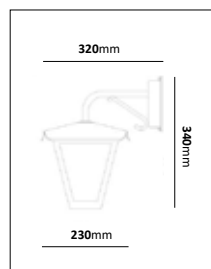

Fotlykta

E-nr	Typ	Utförande	Material
77 485 98	Fotlykta	Svart/Klart fönsterglas	Pulverlackerad metall
77 476 75	Fotlykta	Svart/Klart katedralglas	Pulverlackerad metall
77 476 74	Fotlykta	Svart/Gult katedralglas	Pulverlackerad metall
77 485 99	Fotlykta	Koppar/Klart fönsterglas	Mörkoxiderad koppar
77 476 73	Fotlykta	Koppar/Klart katedralglas	Mörkoxiderad koppar
77 476 72	Fotlykta	Koppar/Gult katedralglas	Mörkoxiderad koppar