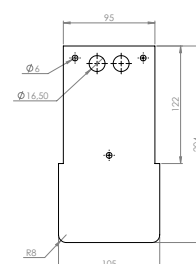

Tillbehör Strålkastare

E-nr	Benämning	Material
79 101 79	Strålkastarbalk, alugrå	Pulverlackerat stål
79 101 83	Markfäste, alugrå	Pulverlackerat stål
79 101 84	Hörnfäste, alugrå	Pulverlackerat stål
79 101 85	Rörfäste/klämma, galv	Galvaniserad
79 101 87	Stolptoppsfäste, alugrå	Pulverlackerat stål
79 101 88	Väggarm, alugrå	Pulverlackerat stål

Stolp- och pollartillbehör