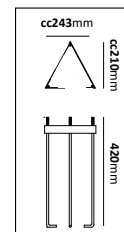

Tillbehör Strålkastare

E-nr	Benämning	Material
79 101 79	Strålkastarbalk, alugrå	Pulverlackerat stål
79 101 83	Markfäste, alugrå	Pulverlackerat stål
79 101 84	Hörnfäste, alugrå	Pulverlackerat stål
79 101 85	Rörfäste/klämma, galv	Galvaniserad
79 101 87	Stolptoppsfäste, alugrå	Pulverlackerat stål
79 101 88	Väggarm, alugrå	Pulverlackerat stål

Stolp- och pollartillbehör