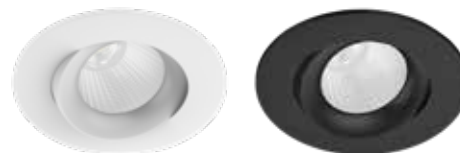

WLD-R84 Tilt

Färg på armatur ☐ ☒

Infälld downlight i lackad aluminium. Ställbar 360°. LED-chipet är placerat högt upp i armaturen för att motverka bländning och ljuset sprids med hjälp av en reflektor. Dimbar via fram-/bakkantsdimmer eller DALI. Levereras komplett inkl. drivdon med 3-pol snabbkopplingsplint. Håltagning 82-90mm. Monteras med hjälp av två fjäderclips. Är godkänd att installeras utan luftspalt. Lämplig för infällnad i tak i kök, badrum eller som accentbelysning.

E-nr	Utförande	Färg	Spridn.vinkel	Effekt	Färgtemp	Armaturlm
74 516 37	On/Off	Vit	36°	8W	3000K	600lm
74 516 38	On/Off	Vit	36°	8W	2700K	550lm
74 516 39	On/Off	Vit	36°	8W	2000-3000K	440lm
74 516 40	On/Off	Vit	60°	8W	3000K	600lm
74 516 41	On/Off	Vit	60°	8W	2700K	550lm
74 516 42	On/Off	Vit	60°	8W	2000-3000K	440lm
74 516 43	On/Off	Svart	36°	8W	3000K	600lm
74 516 44	On/Off	Svart	36°	8W	2700K	550lm
74 516 45	On/Off	Svart	36°	8W	2000-3000K	440lm
74 516 46	On/Off	Svart	60°	8W	3000K	600lm
74 516 47	On/Off	Svart	60°	8W	2700K	550lm
74 516 48	On/Off	Svart	60°	8W	2000-3000K	440lm
74 516 49	DALI	Vit	36°	8W	3000K	600lm
74 516 50	DALI	Vit	36°	8W	2700K	550lm
74 516 51	DALI	Vit	36°	8W	2000-3000K	440lm
74 516 52	DALI	Vit	60°	8W	3000K	600lm
74 516 53	DALI	Vit	60°	8W	2700K	550lm
74 516 54	DALI	Vit	60°	8W	2000-3000K	440lm
74 516 55	DALI	Svart	36°	8W	3000K	600lm
74 516 56	DALI	Svart	36°	8W	2700K	550lm
74 516 57	DALI	Svart	36°	8W	2000-3000K	440lm
74 516 58	DALI	Svart	60°	8W	3000K	600lm
74 516 59	DALI	Svart	60°	8W	2700K	550lm
74 516 60	DALI	Svart	60°	8W	2000-3000K	440lm

WLD R84 Tilt 6-pack

E-nr	Utförande	Färg	Spridn.vinkel	Effekt	Färgtemp	Armaturlm
74 749 05	6-pack	Vit	36°	8W	600lm	3000K
74 749 08	6-pack	Vit	36°	8W	550lm	2700K