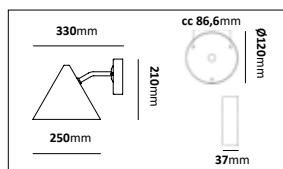

Tratt

Design: Holger Johansson

Färg på armatur *

Tratt är en nedåtriktad väggarmatur med rundstrålande ljusbild. Armaturen har E27 sockel. Bakstycket har två in- och utgångar samt snabbkopplingsplint. Armaturen är för utomhusbruk, men passar även för inomhusbruk, både i privat och offentlig miljö.

*Armaturen går att specialbeställas i valfri kulör.

Väggarmatur

E-nr	Utförande	Material
77 056 22	Oxiderad Koppar	Mörkoxiderad koppar
77 023 01	Vit	Pulverlackerad metall
77 023 02	Mässing	Mässing
77 018 56	Råkoppar	Obehandlad koppar
77 051 45	Svart	Pulverlackerad metall

Pendel IP44

E-nr	Färg	Effekt
77 046 46	Oxiderad Koppar	Mörkoxiderad koppar
77 046 47	Mässing	Mässing
77 046 45	Råkoppar	Obehandlad koppar
77 051 46	Svart	Pulverlackerad metall

Tellus

Design: Per Johansson

Färg på armatur *

Tellus är samlingsnamnet på ett flertal klassiker från Westal. En armaturserie som beroende på utförande ger olika karaktär till villan, flerfamiljshuset eller sommarstugan. Den gemensamma nämnaren är ett väl avbländat ljus och ringraster i metall samt skyddsglas i opalt eller klart stallglas. Hög kvalitet i materialen som rostskyddsbehandlats före lack.

*Armaturen går att specialbeställas i valfri kulör.

Väggarmatur

E-nr	Typ	Utförande	Material
77 056 30	Väggarmatur upp	Vit/Klar	Pulverlackerad metall
77 056 40	Väggarmatur upp	Svart/Blästrad	Pulverlackerad metall
77 056 32	Väggarmatur upp	Koppar/Klar	Mörkoxiderad koppar
77 017 79	Väggarmatur upp	Galv/Klar	Varmgalvaniserad
77 056 33	Väggarmatur ned	Vit/Klar	Pulverlackerad metall
77 056 36	Väggarmatur ned	Svart/Blästrad	Pulverlackerad metall

Kedjelykta

E-nr	Typ	Utförande	Material
77 018 85	Kedjelykta	Koppar/Klar	Mörkoxiderad koppar