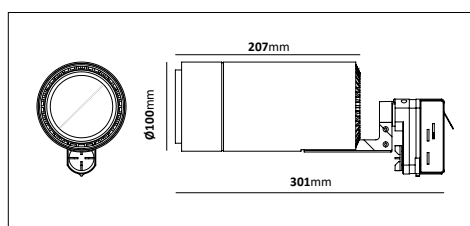

Tracklight WLT-F

Färg på armatur ☐

LED-tracklight för 3-fasskena i vitlackerad aluminium. Ljuset sprids med en blank reflektor med en ställbar ljusspridning 10-60°. Passar som accentbelysning.

E-nr	Effekt	Färgtemp	Armaturlumen
74 017 56	35W	3000K	2040-3020lm