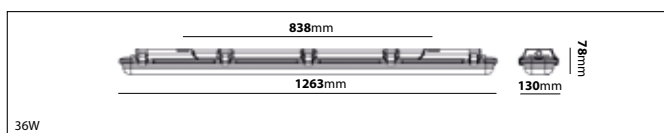

Arkas I

Robust D-märkt industriarmatur med on/off, HF-sensor eller DALI. Tillverkad i alugrå polykarbonat och kupa i opalt polykarbonat. Armaturen med sensor styrs med en inbyggd microvågssensor som kan ställas in efter behov med hjälp av DIP-switchar på drivdonet. Där kan funktioner som känslighet, tid för grundljus och om armaturen ska tända upp vid rörelse när det är ljust ute regleras. Montage: dikt an tak. Levereras med 2st kopplingsplintar 5x2,5mm² förmonterade på vardera sida. För 3-fas överkoppling. Enkel att öppna, installera och underhålla. Anpassad för inom- och utomhusbruk. Lämpliga för belysning i mer utsatta miljöer såsom, laudgårdar, garage eller andra dammiga, fuktiga utrymmen.

E-nr	Utförande	Effekt	Färgtemp	Armaturlumen	Spridning	Vikt
72 125 43	On/Off	36W	4000K	3648lm	80°	2,5kg
72 125 46	On/Off	48W	4000K	5099lm	80°	3,1kg
72 143 59	On/Off	80W	4000K	9600lm	80°	3,1kg
72 125 47	DALI	36W	4000K	3648lm	80°	2,5kg
72 125 48	DALI	48W	4000K	5099lm	80°	3,1kg
72 146 21	Sensor	36W	4000K	3648lm	80°	2,5kg
72 146 22	Sensor	48W	4000K	5099lm	80°	3,1kg