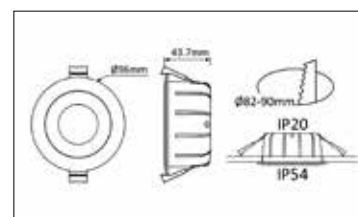

WLD-R84 Tilt

Färg på armatur ☐ ☒

Infälld downlight i lackad aluminium. Ställbar 360°. LED-chipet är placerat högt upp i armaturen för att motverka bländning och ljuset sprids med hjälp av en reflektor. Dimbar via fram-/bakkantsdimmer eller DALI. Levereras komplett inkl. drivdon med 3-pol snabbkopplingsplint. Håltagning 82-90mm. Monteras med hjälp av två fjäderclips. Är godkänd att installeras utan luftspalt. Lämplig för infällnad i tak i kök, badrum eller som accentbelysning.

E-nr	Utförande	Färg	Spridn.vinkel	Effekt	Färgtemp	Armaturlm
74 516 37	On/Off	Vit	36°	8W	3000K	600lm
74 516 38	On/Off	Vit	36°	8W	2700K	550lm
74 516 39	On/Off	Vit	36°	8W	2000-3000K	440lm
74 516 40	On/Off	Vit	60°	8W	3000K	600lm
74 516 41	On/Off	Vit	60°	8W	2700K	550lm
74 516 42	On/Off	Vit	60°	8W	2000-3000K	440lm
74 516 43	On/Off	Svart	36°	8W	3000K	600lm
74 516 44	On/Off	Svart	36°	8W	2700K	550lm
74 516 45	On/Off	Svart	36°	8W	2000-3000K	440lm
74 516 46	On/Off	Svart	60°	8W	3000K	600lm
74 516 47	On/Off	Svart	60°	8W	2700K	550lm
74 516 48	On/Off	Svart	60°	8W	2000-3000K	440lm
74 516 49	DALI	Vit	36°	8W	3000K	600lm
74 516 50	DALI	Vit	36°	8W	2700K	550lm
74 516 51	DALI	Vit	36°	8W	2000-3000K	440lm
74 516 52	DALI	Vit	60°	8W	3000K	600lm
74 516 53	DALI	Vit	60°	8W	2700K	550lm
74 516 54	DALI	Vit	60°	8W	2000-3000K	440lm
74 516 55	DALI	Svart	36°	8W	3000K	600lm
74 516 56	DALI	Svart	36°	8W	2700K	550lm
74 516 57	DALI	Svart	36°	8W	2000-3000K	440lm
74 516 58	DALI	Svart	60°	8W	3000K	600lm
74 516 59	DALI	Svart	60°	8W	2700K	550lm
74 516 60	DALI	Svart	60°	8W	2000-3000K	440lm

WLD R84 Tilt 6-pack

E-nr	Utförande	Färg	Spridn.vinkel	Effekt	Färgtemp	Armaturlm
74 749 05	6-pack	Vit	36°	8W	600lm	3000K
74 749 08	6-pack	Vit	36°	8W	550lm	2700K