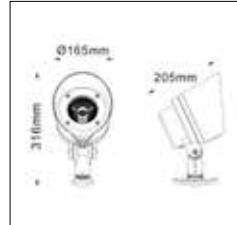

Acorn

Färg på armatur ●

Kraftig armatur i pulverlackerad aluminium med en frontring i rostfritt stål och härdat glas, bestyckad med LED-enhet. Levereras komplett med monteringsfixtur i plast. Integrerat drivdon. inklusive 0,5m kabel 3G1mm². Lämplig för belysning av trädgård, träd, fasad etc.

Stolparmatur

E-nr	Färg	Effekt	Färgtemp	Armaturlumen	Spridningsvinkel
77 485 58	Svart	36W	3000K	4060lm	15°
77 485 59	Svart	36W	3000K	4060lm	38°

Väggarmatur

E-nr	Färg	Effekt	Färgtemp	Armaturlumen	Spridningsvinkel
77 041 29	Svart	36W	3000K	4060lm	15°
77 041 30	Svart	36W	3000K	4060lm	38°

Markspett

E-nr	Färg	Effekt	Färgtemp	Armaturlumen	Spridningsvinkel
77 660 97	Svart	36W	3000K	4060lm	15°
77 660 98	Svart	36W	3000K	4060lm	38°

Acorn inkl. stolpe

Färg på armatur ●

Kraftig armatur tillverkad i pulverlackerad aluminium som levereras tillsammans med stolpe på 6m eller 8m. Armaturen är försedd med ett inre demonterbart bländskydd och en yttre skärm som minimera risken för bländningen. Stolpen har förborrade hål för enkel montering av armaturerna. Lev. med 3G0,75 mm² förmonterad dolt förlagd kabel på 6m alt. 8m beroende på stolplängden. Lämplig för parkmiljö, lekplatser eller liknande.

6m stolpe

E-nr	Utförande	Effekt	Färgtemp	Armaturlumen	Stolpdiameter (konisk)	Rek. Betongfundament
77 490 42	6m stolpe 2st Acorn	2x36W	3000K	2x4060lm	Botten: 127mm. Toppen: 60mm.	77 786 95
77 490 43	6m stolpe 4st Acorn	4x36W	3000K	4x4060lm	Botten: 179mm Toppen: 60mm	77 710 47

8m stolpe

E-nr	Utförande	Effekt	Färgtemp	Armaturlumen	Stolpdiameter (konisk)	Rek. Betongfundament
77 490 44	8m stolpe 2st Acorn	2x36W	3000K	2x4060lm	Botten: 127mm Toppen: 60mm	77 786 95
77 490 45	8m stolpe 4st Acorn	4x36W	3000K	4x4060lm	Botten: 179mm Toppen: 60mm	77 787 73