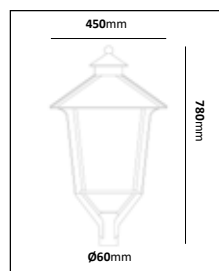

E-nr	Typ	Utförande	Material	Effekt	Färgtemp	Armaturlumen
77 590 94	Stolplykta E27	Svart	Pulverlackerad metall			
77 484 56	Stolplykta LED	Svart	Pulverlackerad metall	18W	3000K	2000lm