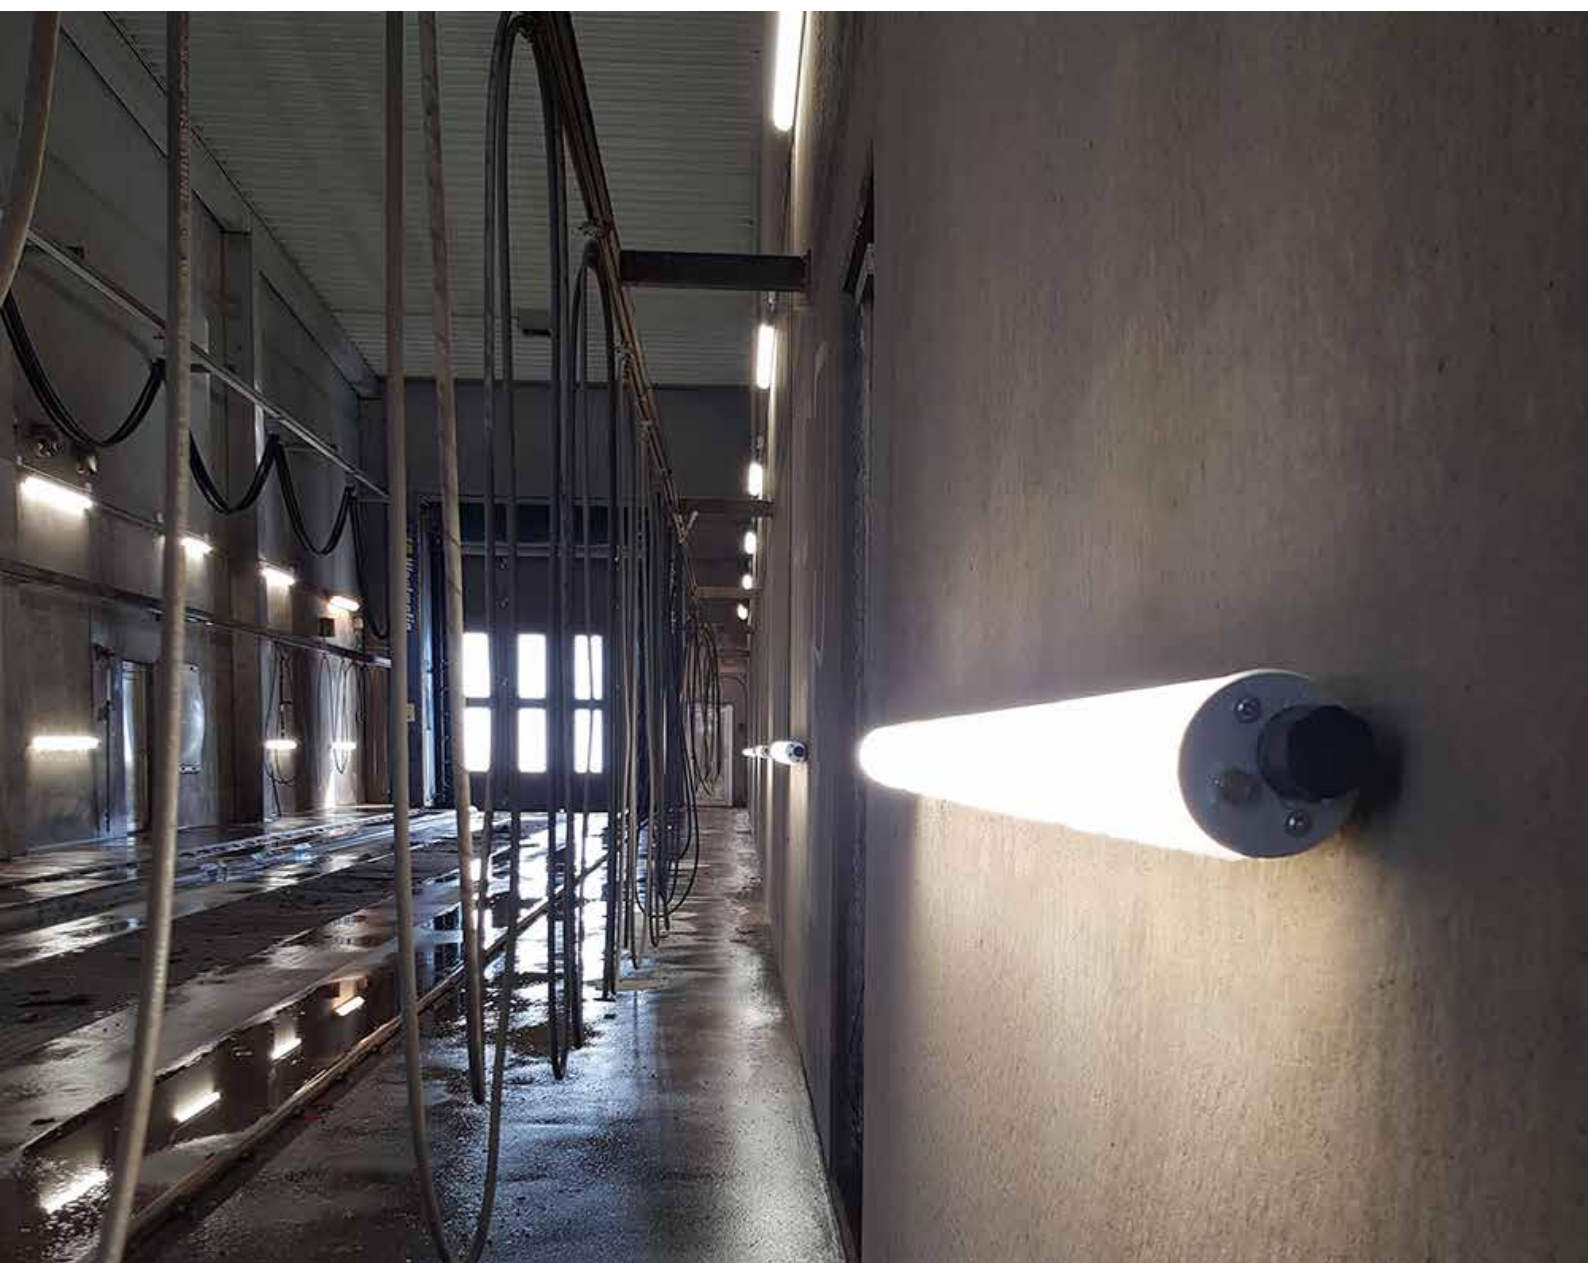

Renata

Extremt tåligt IP69K, hygienklassad armatur tillverkad i Polyeten (PE).

Polyeten har mycket bra motståndskraft mot bland annat syror och alkoholer vilket gör den lämplig i frätande miljöer. IP69K innebär att armaturen klarar ett vattentryck på upp till 100bar med 80oC vatten, 10-15cm från armaturen. Armaturen har en speciell ytbehandling som gör att smuts och damm har svårare att stanna kvar. Lämplig i frätande miljöer så som hönsghärdar, kemiskprocessindustri, storkök eller tvätthallar.

E-nr	Utförande	Effekt	Färgtemp	Armaturlumen
72 157 98	DALI 600mm	20W	4000K	2400lm
72 157 99	DALI 1200mm	35W	4000K	4500lm
72 158 00	DALI 1500mm	50W	4000K	6500lm
72 160 43	On/Off 600mm	20W	4000K	2400lm
72 160 44	On/Off 1200mm	35W	4000K	4500lm
72 160 45	On/Off 1500mm	50W	4000K	6500lm
72 162 60	Upphångningskit			

Vår
tuffaste
armatur