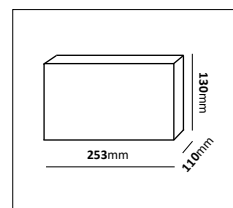

Jubilar II & III med uttag

E-nr	Utförande	Effekt	Färgtemp	Armaturlumen	Spridning
77 049 36	Jubilar II Vit	10W	3000K	625lm	60°
77 049 37	Jubilar II Alugrå	10W	3000K	625lm	60°
77 049 38	Jubilar II Antracit	10W	3000K	625lm	60°
77 049 39	Jubilar II Svart	10W	3000K	625lm	60°
77 049 40	Jubilar III Vit	18W	3000K	1225lm	60°
77 049 41	Jubilar III Alugrå	18W	3000K	1225lm	60°
77 049 42	Jubilar III Antracit	18W	3000K	1225lm	60°
77 049 43	Jubilar III Svart	18W	3000K	1225lm	60°