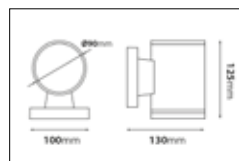

Livali

Färg på armatur

Väggarmatur för fasader, entreér etc. Armaturhus av aluminium och med klarglas. Ytan är antikorrosionsbehandlad och pulverlackerad. Passar för montage med rötutlopp eller för utanpåliggande kabel.

E-nr	Utförande
77 044 52	Livali I, Svart/Klar
77 044 53	Livali I, Alugrå/Klar
77 044 54	Livali II, Svart/Klar
77 044 55	Livali II, Alugrå/Klar

Liva

Färg på armatur

Liva är en serie armaturer med E27-sockel för fasader, entreér etc. Armaturhus av aluminium med detalj i klarglas. Ytan är antikorrosionsbehandlad och pulverlackerad i svart eller alugrå. För montering utom- eller inomhus. Passar för montage med rötutlopp alt. utanpåliggande kabel.

Väggarmatur

E-nr	Utförande
77 026 53	Liva I, Svart/Klar
77 026 58	Liva I, Alugrå/Klar
77 026 54	Liva II, Svart/Klar
77 026 59	Liva II, Alugrå/Klar

Takarmatur

E-nr	Utförande
77 026 52	Svart/Klar
77 026 57	Alugrå/Klar