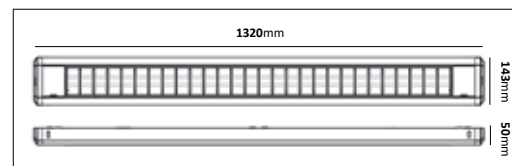

Finns även med ActiveAhead-modul. Se nästa sida.

Lektor Whiteboard

E-nr	Utförande	Effekt	Färgtemp	Armaturlumen
70 194 91	On/Off	15W	3000K	2000lm
70 194 92	On/Off	15W	4000K	2000lm
70 194 93	DALI Typ 8	15W	2700-5700K	2000lm
70 194 94	DALI	15W	3000K	2000lm
70 194 95	DALI	15W	4000K	2000lm
70 194 96	DALI Typ 8 Fullspektrum	15W	2700-5700K	1340lm
70 195 26	Väggkonsol			
70 195 25	Skarvstycke