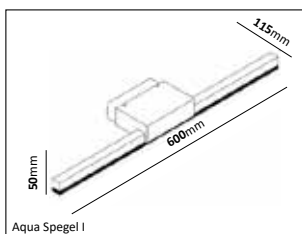

Aqua Spegel I

E-nr	Utförande	Effekt	Färgtemp	Armaturlumen
75 007 59	Vit	16W	3000K	1680lm