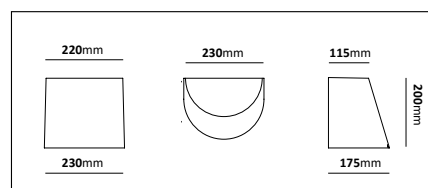

Maxi

E-nr	Typ	Utförande	Effekt	Färgtemp	Armaturlumen	Spridning
77 010 20	LED	Vit/Blästrad	9,5W	3000K	625lm	90°
77 010 21	LED	Antracit/Blästrad	9,5W	3000K	625lm	90°
77 010 22	LED	Svart/Blästrad	9,5W	3000K	625lm	90°
77 010 23	LED	Alugrå/Blästrad	9,5W	3000K	625lm	90°
77 012 99	LED	Vit/Blästrad	18W	3000K	1225lm	90°
77 013 02	LED	Alugrå/Blästrad	18W	3000K	1225lm	90°
77 013 00	LED	Antracit/Blästrad	18W	3000K	1225lm	90°
77 013 01	LED	Svart/Blästrad	18W	3000K	1225lm	90°
77 165 24	E27	Vit/Blästrad				
77 165 27	E27	Alugrå/Blästrad				
77 165 25	E27	Antracit/Blästrad				
77 165 26	E27	Svart/Blästrad