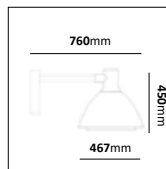

Ark Maxi

Design: Andreas Sture & Torbjörn Eliasson

Färg på armatur

Armatur med avbländat nedljus och utbytbar LED-enhet. Kromaterad och pulverlackerad stomme, bländskydd i PET-G med en ljusbild som lyser ned. Bakstycket har två in- och utgångar med kabelavlastning och snabbkopplingsplint 3x2x2,5 mm². Passar för bruk både i privat och offentlig miljö.

*Armaturen går att specialbeställas i valfri kulör.

Väggarmatur

E-nr	Socket	Utförande	Effekt	Färgtemp	Armaturlumen
77 056 79	LED	Antracit	24,7W	3000K	2000lm
77 056 80	LED	Svart	24,7W	3000K	2000lm
77 056 81	LED	Alugrå	24,7W	3000K	2000lm

Stolpararmatur enkel

E-nr	Utförande	Effekt	Färgtemp	Armaturlumen
77 471 53	Antracit	24,7W	3000K	2000lm
77 471 54	Svart	24,7W	3000K	2000lm
77 471 55	Alugrå	24,7W	3000K	2000lm

Stolpararmatur dubbel

E-nr	Utförande	Effekt	Färgtemp	Armaturlumen
77 473 33	Antracit	2x24,7W	3000K	2x2000lm
77 473 52	Svart	2x24,7W	3000K	2x2000lm
77 473 53	Alugrå	2x24,7W	3000K	2x2000lm

Ark Maxi D4i

E-nr	Utförande	Effekt	Färgtemp	Armaturlumen
77 494 86	Alugrå	24,7W	3000K	2000lm
77 494 92	Antracit	24,7W	3000K	2000lm
77 492 59	Svart	24,7W	3000K	2000lm