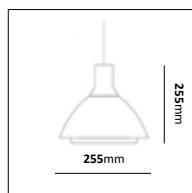

Ark Pendel LED

Design: Andreas Sture & Torbjörn Eliasson

Färg på armatur ☐ ☐ ☐ ☐ ☐

Pendelarmatur med avbländat nedljus. Kromaterad och pulverlackerad stomme, bländskydd i PET-G. Bestyckad med en utbytbar LED-enhet. För pendelmontage med 2m kabel exkl. stickpropp. Belysning i offentliga lokaler och utomhusmiljöer.

*Armaturen går att specialbeställas i valfri kulör.

Ark Mini Pendel

E-nr	Typ	Utförande	Effekt	Färgtemp	Armaturlumen
77 049 48	Mini	Alugrå	10W	3000K	625lm
77 049 49	Mini	Antracit	10W	3000K	625lm
77 049 50	Mini	Svart	10W	3000K	625lm
77 052 35	Mini	Vit	10W	3000K	625lm

Ark Medi Pendel

E-nr	Typ	Utförande	Effekt	Färgtemp	Armaturlumen
77 046 09	Medi	Alugrå	18W	3000K	1702lm
77 046 10	Medi	Antracit	18W	3000K	1702lm
77 046 08	Medi	Svart	18W	3000K	1702lm
77 052 36	Medi	Vit	18W	3000K	1702lm

Ark Raw Pendel E27

Design: Andreas Sture & Torbjörn Eliasson

Färg på armatur ☐ ☐ ☐ ☐ ☐

Pendelarmatur med avbländat symmetriskt nedljus. Kromaterad och pulverlackerad stomme. Bestyckad med E27-sockel. För pendelmontage med 2m kabel exkl. stickpropp. Lämplig för belysning i offentliga lokaler och utomhusmiljöer.

*Armaturen går att specialbeställas i valfri kulör.

E-nr	Typ	Utförande
77 049 51	Medi	Alugrå
77 049 52	Medi	Antracit
77 049 53	Medi	Svart
77 049 86	Medi	Vit