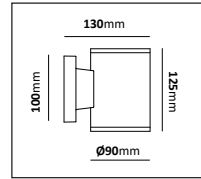

Heron

Färg på armatur

Väggarmatur med nedljus eller upp- och nedljus. Anodiserad och pulverlackerad stomme i aluminium. Bestyckad med LED. Drivdonet är integrerat och bakstycket har en ingång/utgång.

E-nr	Utförande	Effekt	Färgtemp	Armaturlumen	Spridning
77 031 82	Heron I, Svart	6W	3000K	854lm	25°
77 031 83	Heron I, Alugrå	6W	3000K	854lm	25°
77 048 11	Heron I Vit	6W	3000K	480lm	25°
77 031 84	Heron II, Svart	2x6W	3000K	2x854lm	25°
77 031 85	Heron II, Alugrå	2x6W	3000K	2x854lm	25°
77 048 12	Heron II Vit	2x6W	3000K	2x480lm	25°

Magnum

Färg på armatur

Magnum är en serie kraftfulla armaturer av formgjuten aluminium som vänder sig till kunder som behöver armaturer som ger ifrån sig ett högre ljusflöde. Gemensamt för serien är modern LED-teknik och armaturer med hög kapslingsklass på IP65. De lämpar sig främst för offentlig miljö.

Magnum Cylinder I & II

E-nr	Utförande	Effekt	Färgtemp	Armaturlumen	Spridning
77 046 12	Cylinder I, Alugrå	18W	3000K	1920lm	11°
77 046 04	Cylinder I, Svart	18W	3000K	1920lm	11°
77 013 47	Cylinder I, Alugrå	18W	3000K	1920lm	24°
77 020 68	Cylinder I, Svart	18W	3000K	1920lm	24°
77 045 68	Cylinder I, Alugrå	18W	3000K	1920lm	36°
77 046 05	Cylinder I, Svart	18W	3000K	1920lm	36°
77 045 69	Cylinder II, Alugrå	2x18W	3000K	2x1920lm	11°
77 046 06	Cylinder II, Svart	2x18W	3000K	2x1920lm	11°
77 013 48	Cylinder II, Alugrå	2x18W	3000K	2x1920lm	24°
77 020 69	Cylinder II, Svart	2x18W	3000K	2x1920lm	24°
77 046 03	Cylinder II, Alugrå	2x18W	3000K	2x1920lm	36°
77 046 07	Cylinder II, Svart	2x18W	3000K	2x1920lm	36°

Magnum Reko I

E-nr	Utförande	Effekt	Färgtemp	Armaturlumen	Spridning
77 013 49	Reko I, Alugrå	26W	3000K	2600lm	24°
77 020 70	Reko I, Svart	26W	3000K	2600lm	24°