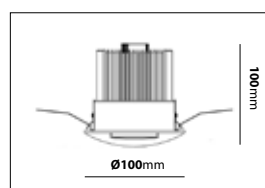

WLD S84

Färg på armatur ☐

Infälld fast on/off downlight tillverkad i PA46. Frostat glas i polykarbonat och en bred spridningsvinkel. Dimbar via fram-/bakkantsdimmer. Lev. komplett med inbyggt drivdon med 3-pol snabbkopplingsplint. Håltagning: 84-95mm. Monteras med hjälp av två fjäderclips. Godkänd att installeras utan luftspalt. Lämplig för infällnad i tak i för allmänbelysning, kontor, lunchrum, etc.

E-nr	Utförande	Effekt	Spridn.vinkel	Armaturlumen	Färgtemp
74 516 98	On/Off	8W	110°	650lm	3000K

WLD-PIR

Färg på armatur ☐

Tunn infälld downlight i vitlackerad aluminium. Bestyckad med LED som styrs med hjälp av PIR-sensor. För håltagning 80-83mm. Installeras enkelt med fjäder-clips och kopplas in med hjälp av snabbkopplingsplint direkt på downlighten. PIR-Sensor med ställbar hålltid 10s – 5min och ljussensor som är ställbar mellan 3 – 2000lux. Lämplig för badrum, förråd etc.

E-nr	Utförande	Effekt	Spridn.vinkel	Färgtemp	Armaturlumen
74 744 60	PIR-sensor	8W	120°	3000K	500lm

WLD-W

Färg på armatur ☐

Infälld wallwasher med avskärmade LED-dioder som ger en asymmetrisk ljusbild vinkelrätt från armaturen. Inkl. drivdon. Passar för belysning av väggar.

E-nr	Utförande	Effekt	Spridn.vinkel	Färgtemp	Armaturlumen
74 509 61	On/Off	15W	25°	3000K	1255lm

WLD-S

Färg på armatur ☐

Tunn infälld downlight i vitlackerad aluminium bestyckad med LED. Bygger endast 21 mm för enkel installation även i trånga utrymmen. Ljuset sprids genom ett opalt bländskydd i akryl och har en spridningsvinkel på 80°. Levereras med ett separat DALI-drivdon med push dim som är anslutet via snabbkontakt. Passar som allmänbelysning i offentliga miljöer.

E-nr	Utförande	Effekt	Spridn.vinkel	Färgtemp	Armaturlumen
74 509 57	DALI	20W	80°	3000K	1190lm