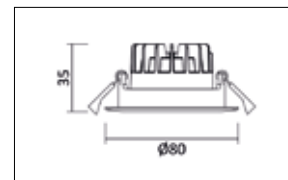

WLD R74 fast

E-nr	Utförande	Färg	Spridn.vinkel	Effekt	Armaturlumen	Färgtemp
74 517 09	WLD R74 fast	Vit	36°	6W	430lm	3000K
74 517 10	WLD R74 fast	Vit	36°	6W	390lm	2700K
74 517 12	WLD R74 fast	Vit	36°	6W	430lm	3000K
74 517 13	WLD R74 fast	Vit	36°	6W	390lm	2700K
74 516 62	WLD R74 fast	Svart	36°	6W	430lm	3000K
74 516 63	WLD R74 fast	Svart	36°	6W	390lm	2700K
74 516 65	WLD R74 fast	Svart	36°	6W	430lm	3000K
74 516 66	WLD R74 fast	Svart	36°	6W	390lm	2700K