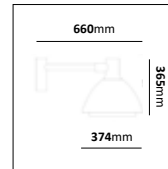

Ark Medi

Design: Andreas Sture & Torbjörn Eliasson

Färg på armatur

Armatur med avbländat nedljus och utbytbar LED-enhet. Kromaterad och pulverlackerad stomme, bländskydd i PET-G med en ljusbild som lyser ned. Bakstycket har två in- och utgångar med kabelavlastning och snabbkopplingsplint 3x2x2,5 mm². Passar för bruk både i privat och offentlig miljö.

*Armaturen går att specialbeställas i valfri kulör.

Väggarmatur

E-nr	Utförande	Effekt	Färgtemp	Armaturlumen
77 056 73	Antracit	18W	3000K	1702lm
77 056 74	Svart	18W	3000K	1702lm
77 056 75	Alugrå	18W	3000K	1702lm

Stolpararmatur enkel

E-nr	Utförande	Effekt	Färgtemp	Armaturlumen
77 471 61	Antracit	18W	3000K	1702lm
77 471 62	Svart	18W	3000K	1702lm
77 471 63	Alugrå	18W	3000K	1702lm

Stolpararmatur dubbel

E-nr	Utförande	Effekt	Färgtemp	Armaturlumen
77 473 54	Antracit	2x18W	3000K	2x1702lm
77 473 55	Svart	2x18W	3000K	2x1702lm
77 473 56	Alugrå	2x18W	3000K	2x1702lm

Ark Medi D4i

E-nr	Utförande	Effekt	Färgtemp	Armaturlumen
77 476 00	Svart	18W	3000K	1702lm
77 494 83	Alugrå	18W	3000K	1702lm
77 494 89	Antracit	18W	3000K	1702lm