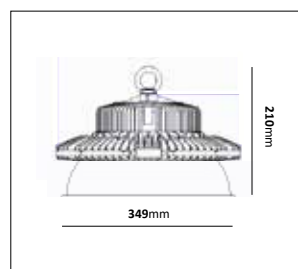

High Bay med PC-reflektor

High Bay med stomme tillverkad i svart formgjuten aluminium. Klart skyddsglas och reflektor i klar polykarbonat. Bestyckad med LED-enhet. Går att få med DALI-styrning. Ra>80. Flexibelt montage med bygel eller ögla för upphängning på krok. Armaturen är anpassad för inom- och utomhusbruk. Lämpliga för belysning av industrilokaler, lagerlokaler, stall, laudgårdar etc. Förmonterad kabel på 1,5 m för enklare installation och vidarekoppling.

E-nr	Utförande	Effekt	Färgtemp	Armaturlumen	Vikt
72 136 66	On/Off, Ögla	100W	4000K	13122lm	5kg
72 136 70	On/Off, Ögla	200W	4000K	26244lm	6kg
72 136 67	DALI, ögla	100W	4000K	13122lm	5kg
72 136 71	DALI, ögla	200W	4000K	26244lm	6kg
72 136 68	On/Off, Bygel	100W	4000K	13122lm	5,45kg
72 136 72	On/Off, Bygel	200W	4000K	26244lm	6,45kg
72 136 69	DALI, bygel	100W	4000K	13122lm	5,45kg
72 136 73	DALI, bygel	200W	4000K	26244lm	6,45kg