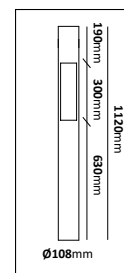

Tillbehör Strålkastare

E-nr	Benämning	Material
79 101 79	Strålkastarbalk, alugrå	Pulverlackerat stål
79 101 83	Markfäste, alugrå	Pulverlackerat stål
79 101 84	Hörnfäste, alugrå	Pulverlackerat stål
79 101 85	Rörfäste/klämma, galv	Galvaniserad
79 101 87	Stolptoppsfäste, alugrå	Pulverlackerat stål
79 101 88	Väggarm, alugrå	Pulverlackerat stål

Stolp- och pollartillbehör