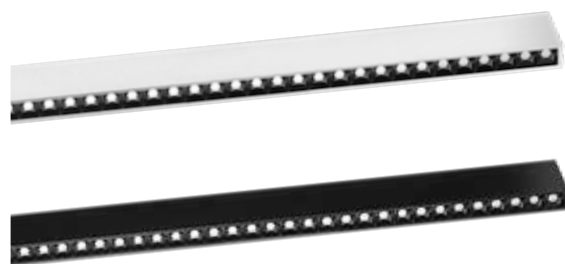

Tak- och pendelarmaturer

Mira

Färg på armatur ☒ ☐

Pendlad LED-armatur av vitlackerad aluminium/PC med ned- och uppljus. Ljuset har en spridningsvinkel på 36° som fördelas med hjälp av linser och reflektorer. På gaveln sitter en återfjädrande tryckknapp som man kan styra ljusflödet med. Armaturen monteras med snabbjusterande vajerlås som även är skjutbara i sidled för flexibelt upphängningsavstånd. Levereras med 2,5m vit halogenfri anslutningskabel 3G 1.0mm² exkl. stickpropp. Går att koppla samman armaturer med medföljande bygel. Passar över arbetsplatser, både i privat och offentlig miljö.

E-nr	Utförande	Effekt ned/upp	Färgtemp	Armaturlumen
70 153 30	Vit	48W/20W	3000K	5276lm
70 195 36	Svart	48W/20W	3000K	5276lm

Lova Lamell

Färg på armatur ☐

Pendlad LED-armatur av vitlackerad aluminium/PC med ned- och uppljus. Ljuset sprids genom bländskydd av lameller och akryl. På gaveln sitter en återfjädrande tryckknapp som man kan styra ljusflödet med. Armaturen monteras med snabbjusterande vajerlås som även är skjutbara i sidled för flexibelt upphängningsavstånd. Levereras med 2,5m vit halogenfri anslutningskabel 3G 1.0mm² exkl. stickpropp. Går att koppla samman armaturer med medföljande bygel. Passar över arbetsplatser, både i privat och offentlig miljö.

E-nr	Effekt ned/upp	Färgtemp	Armaturlumen
70 153 29	20W/20W	3000K	2627lm