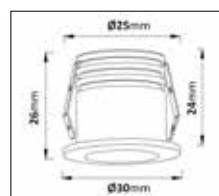

Downlights

WLD R25

Färg på armatur ☐

Infälld fast on/off downlight i lackerad aluminium. LED-chipet är placerat högt upp i armaturen för att motverka bländning. Ljuset sprids med hjälp av en reflektor. Ej dimbart drivdon medföljer. Håltagning: 25mm. Monteras med två fjäderclips. Godkänd att installeras utan luftspalt. Lämplig för infällnad i fönsternischer, kök, badrum eller som accentbelysning.

E-nr	Färg	Spridn.vinkel	Effekt	Armaturlumen	Färgtemp
74 516 88	Vit	36°	1,5W	90lm	3000K
74 516 89	Vit	36°	1,5W	90lm	2700K
74 516 90	Svart	36°	1,5W	90lm	3000K
74 516 91	Svart	36°	1,5W	90lm	2700K

WLD R42

Färg på armatur ☐ ☒

Infälld downlight i lackerad aluminium. LED-chipet är placerat högt upp i armaturen för att motverka bländning. Ljuset sprids med hjälp av en reflektor. Dimbar via fram-/bakkantsdimmer. Lev. komplett inkl. drivdon med 3-pol snabbkopplingsplint. Håltagning 42-46mm. Monteras med två fjäderclips. Godkänd att installeras med 20mm luftspalt. Lämplig för infällnad i tak i för allmänbelysning, eller som accent belysning i exempelvis fönstersmygar.

WLD R42 Fast

E-nr	Utförande	Färg	Spridn.vinkel	Effekt	Färgtemp	Armaturlumen
74 516 80	WLD R42 Fast	Vit	60°	3W	3000K	270lm
74 516 81	WLD R42 Fast	Vit	60°	3W	2700K	270lm
74 516 82	WLD R42 Fast	Svart	60°	3W	3000K	270lm
74 516 83	WLD R42 Fast	Svart	60°	3W	2700K	270lm

WLD R42 Tilt

E-nr	Utförande	Färg	Spridn.vinkel	Effekt	Färgtemp	Armaturlumen
74 516 84	WLD R42 Tilt	Vit	60°	3W	3000K	270lm
74 516 85	WLD R42 Tilt	Vit	60°	3W	2700K	270lm
74 516 86	WLD R42 Tilt	Svart	60°	3W	3000K	270lm
74 516 87	WLD R42 Tilt	Svart	60°	3W	2700K	270lm