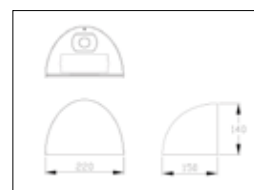

Uni II

E-nr	Utförande	Uttag	Effekt	Färgtemp	IP-klass	Armaturlumen
77 046 84	Svart	Utan uttag	12W	3000K	IP65	1376lm
77 046 86	Alugrå	Utan uttag	12W	3000K	IP65	1376lm
77 046 88	Vit	Utan uttag	12W	3000K	IP65	1376lm
77 046 85	Svart	2xuttag	12W	3000K	IP54	1376lm
77 046 87	Alugrå	2xuttag	12W	3000K	IP54	1376lm
77 046 89	Vit	2xuttag	12W	3000K	IP54	1376lm