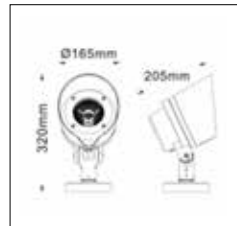

Väggarmatur

E-nr	Färg	Effekt	Färgtemp	Armaturlumen	Spridningsvinkel
77 041 29	Svart	36W	3000K	4060lm	15°
77 041 30	Svart	36W	3000K	4060lm	38°