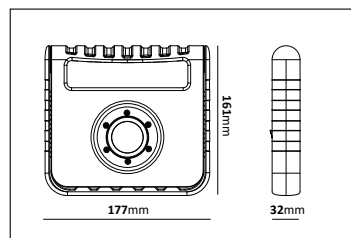

Neo USB

E-nr	Utförande	Effekt	Färgtemp	Komponentlumen
75 036 81	Med USB, laddbar	20W	4000K	1200lm