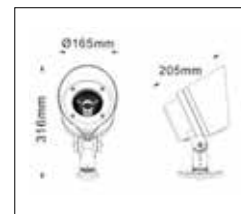

6m stolpe

E-nr	Utförande	Effekt	Färgtemp	Armaturlumen	Stolpdiameter (konisk)	Rek. Betongfundament
77 490 42	6m stolpe 2st Acorn	2x36W	3000K	2x4060lm	Botten: 127mm. Toppen: 60mm.	77 786 95
77 490 43	6m stolpe 4st Acorn	4x36W	3000K	4x4060lm	Botten: 179mm Toppen: 60mm	77 710 47