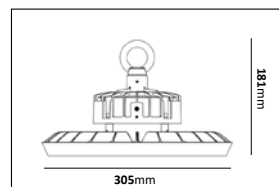

E-nr	Utförande	Effekt	Färgtemp	Armaturlumen	Vikt
72 124 90	On/Off, Ögla	100W	4000K	13122lm	4,5kg
72 124 91	On/Off, Ögla	200W	4000K	26244lm	5,5kg
72 124 92	DALI, ögla	100W	4000K	13122lm	4,5kg
72 124 93	DALI, ögla	200W	4000K	26244lm	5,5kg
72 124 94	On/Off, Bygel	100W	4000K	13122lm	4,95kg
72 124 95	On/Off, Bygel	200W	4000K	26244lm	5,95kg
72 124 96	DALI, bygel	100W	4000K	13122lm	4,95kg
72 124 97	DALI, bygel	200W	4000K	26244lm	5,95kg