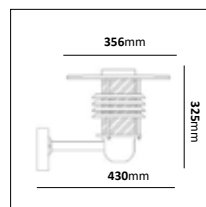

Väggarmatur

E-nr	Utförande	Material	Effekt	Färgtemp	Armaturlumen
77 004 19	Galv	Varmgalvaniserad	10W	3000K	393lm
77 018 33	Svart	Pulverlackerad metall	10W	3000K	393lm