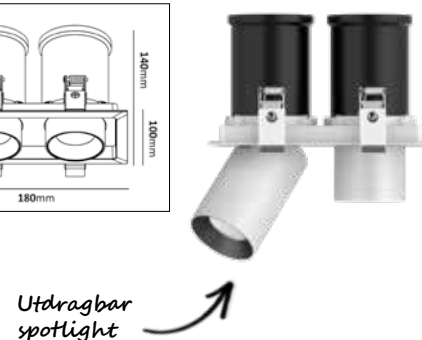

WLD-T II

E-nr	Utförande	Färg	Spridn.vinkel	Effekt	Färgtemp	Armaturlumen
74 751 67	DALI/Push	Vit	36°	10W	3000K	750lm
74 751 69	DALI/Push	Svart	36°	10W	3000K	750lm
74 751 71	DALI/Push	Vit	36°	2x10W	3000K	1500lm
74 751 72	DALI/Push	Svart	36°	2x10W	3000K	1500lm
74 753 87	Fram- bakkant	Vit	36°	10W	3000K	750lm
74 753 88	Fram- bakkant	Svart	36°	10W	3000K	750lm
74 753 93	Fram- bakkant	Vit	36°	2x10W	3000K	1500lm
74 753 98	Fram- bakkant	Svart	36°	2x10W	3000K	1500lm