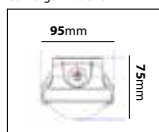

12 armaturer i en

Samtliga modeller