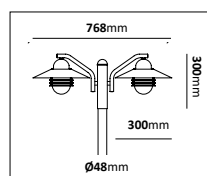

Stolparmatur

E-nr	Typ	Utförande	Material
77 476 49	Stolparmatur enkel	Vit/Klar	Pulverlackerad metall
77 475 66	Stolparmatur enkel	Svart/Blästrad	Pulverlackerad metall
77 475 31	Stolparmatur enkel	Koppar/Klar	Mörkoxiderad koppar
77 476 53	Stolparmatur dubbel	Vit/Klar	Pulverlackerad metall
77 475 38	Stolparmatur dubbel	Svart/Blästrad	Pulverlackerad metall
77 475 32	Stolparmatur dubbel	Koppar/Klar	Mörkoxiderad koppar
77 476 54	Stolparmatur trippel	Vit/Klar	Pulverlackerad metall
77 475 68	Stolparmatur trippel	Svart/Blästrad	Pulverlackerad metall
77 475 36	Stolparmatur trippel	Koppar/Klar	Mörkoxiderad koppar