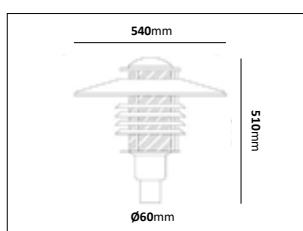

Stolparmatur enkel

E-nr	Utförande	Material
77 591 17	Galv	Varmgalvaniserad
77 591 18	Råkoppar	Obehandlad koppar
77 591 19	Koppar	Mörkoxiderd koppar