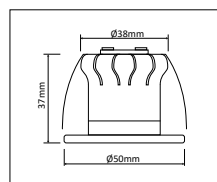

WLD R42 Fast

E-nr	Utförande	Färg	Spridn.vinkel	Effekt	Färgtemp	Armaturlumen
74 516 80	WLD R42 Fast	Vit	60°	3W	3000K	270lm
74 516 81	WLD R42 Fast	Vit	60°	3W	2700K	270lm
74 516 82	WLD R42 Fast	Svart	60°	3W	3000K	270lm
74 516 83	WLD R42 Fast	Svart	60°	3W	2700K	270lm