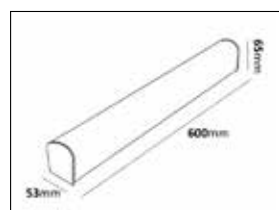

Spektra spegel

Färg på armatur ☐

Spegelarmatur med uttag för 2000W i modern design som passar i alla typer av badrum. Tillverkad i polykarbonat och bestyckad med LED. Bakstycket har in- och utgångar för installationskabel, överkopplingsbar. Finns med och utan uttag. Uttaget fungerar endast när armaturen är påslagen. Lämplig för badrum, omklädningsrum etc.

E-nr	Benämning	Längd	Effekt	Färgtemp	Armaturlumen
75 065 91	Spektra uttag	492mm	8W	3000K	640lm
75 071 91	Spektra utan uttag	600mm	15W	3000K	1200lm