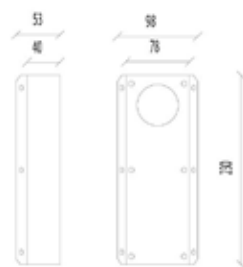

Hörfästen

Hörfäste 9001

Hörfäste 9004

Hörfäste universal horisontell

Enr	Benämning	Färg	Passar till
77 165 42	Hörfäste 9001	Vit	Passar rektangulär väggdosa
77 018 76	Hörfäste 9001	Svart	Passar rektangulär väggdosa
77 476 56	Hörfäste 9001	Koppar	Passar rektangulär väggdosa
77 215 31	Hörfäste 9004	Vit	Passar rund väggdosa
77 215 32	Hörfäste 9004	Svart	Passar rund väggdosa
77 215 30	Hörfäste 9004	Galv	Passar rund väggdosa
77 018 78	Hörfäste 9005	Svart	Passar väggkonsol
79 103 07	Hörfäste universal horisontell	Svart	Passar väggkonsol
79 103 06	Hörfäste universal vertikal	Svart	Passar väggkonsol