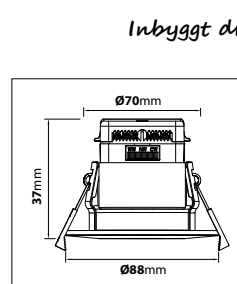

WLD FR84 tilt flex

Färg på armatur ☐ ☒

Infälld tiltbar downlight i svart- eller vitlackerad aluminium. Armaturen är brandklassad enligt BS 476-21:1987, vilket innebär att den inte försämrar takets brandskydd under 90 minuter. Dimbar via fram-/bakkantsdimmer. Levereras komplett med inbyggt drivdon. Monteras med hjälp av fjäderclips. Lämplig för infällnad i tak i kök, badrum eller som accentbelysning.

Inbyggt drivdon