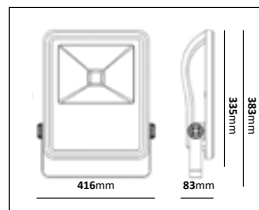

Strålkastare Zatt

Slimmad strålkastare tillverkad i pulverlackerad aluminium med låsbar bygel och LED 80-90lm/W, komplett med drivdon för 230V. Inkl. 1m gummikabel. Symmetrisk ljusbild.

E-nr	Utförande	Effekt	Färgtemp	Armaturlumen	Spridning	Vikt
77 628 87	On/Off	10W	4500K	900lm	120°	1,3kg
77 628 89	On/Off	50W	4500K	4400lm	120°	6,2kg
77 628 91	On/Off	100W	4500K	8000lm	120°	7,4kg

Strålkastare Zatt Mini

Slimmad strålkastare med en stomme i aluminium och frostat bländskydd i hårdat glas. Bestyckad med en LED-enhet med inbyggd driver. Kommer även i modell med inbyggd PIR sensor med möjlighet att ställa in känslighet och tid. Armaturen levereras med 0,5 gummikabel för enkel installation. Passar för bruk både i privat och offentlig miljö.

Zatt mini

E-nr	Utförande	Effekt	Färgtemp	Armaturlumen	Vikt
77 643 26	On/Off	10W	4000K	946lm	0,38kg
77 642 22	On/Off	30W	4000K	2420lm	1,19kg
77 642 23	On/Off	50W	4000K	3745lm	1,66kg

Zatt mini PIR

E-nr	Utförande	Effekt	Färgtemp	Armaturlumen	Vikt
77 643 27	PIR-sensor	10W	4000K	946lm	1,3kg
77 642 25	PIR-sensor	30W	4000K	2420lm	1,34kg
77 642 26	PIR-sensor	50W	4000K	3745lm	2,3kg