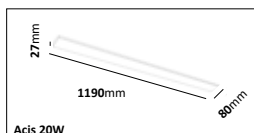

Bänkmaturer

Acis

Färg på armatur ☐

Bänkmatur i strängsprutat aluminium med opalt bländskydd. Dubbla kabelgångar i centrum av armaturens baksida. Vippströmställare på baksidan som enkelt flyttas till gavlarna om armaturen skall installeras dikt vägg. Armaturen monteras med medföljande skruv upptill. På ovasidan av armaturen finns också dubbelhäftande tejp för att underlätta montage. Dimbar på primärsidan.

E-nr	Utförande	Effekt	Färgtemp	Armaturlumen
75 078 07	Acis CRI >80	8W	3000K	663lm
75 065 77	Acis CRI >80	10W	3000K	>1000lm
75 065 78	Acis CRI >80	20W	3000K	>1900lm
Fullspektrum				
75 078 08	Acis CRI >97	8W	3000K	444lm
75 069 04	Acis CRI >97	10W	3000K	>900lm
75 069 05	Acis CRI >97	20W	3000K	>1700lm

WLD M64

Färg på armatur ☐ ☒

M64 är en tunn downlight för installationer där höjden är avgörande. Armaturen är tillverkad i vit- eller svartlackerad aluminium. Finns både som 3-pack komplett med driver och utbyggnadsram eller styckvis utan driver och ram.

E-nr	Utförande	Effekt	Färgtemp	Armaturlumen
74 750 99	Vit, 40°	4W	3000K	300lm
74 751 00	Svart, 40°	4W	3000K	300lm
74 751 15	3-p Vit 40°	3x4W	3000K	3x300lm
74 751 16	3-p Svart 40°	3x4W	3000K	3x300lm
74 751 03	Utbyggnadsram Vit			
74 751 17	Utbyggnadsram Svart