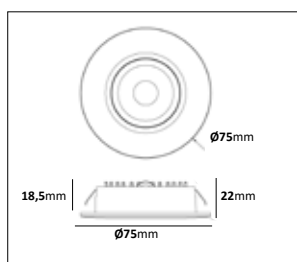

WLD M64

Färg på armatur ☐ ☒

M64 är en tunn downlight för installationer där höjden är avgörande. Armaturen är tillverkad i vit- eller svartlackerad aluminium. Finns både som 3-pack komplett med driver och utbyggnadsram eller styckvis utan driver och ram.

E-nr	Utförande	Effekt	Färgtemp	Armaturlumen
74 750 99	Vit, 40°	4W	3000K	300lm
74 751 00	Svart, 40°	4W	3000K	300lm
74 751 15	3-p Vit 40°	3x4W	3000K	3x300lm
74 751 16	3-p Svart 40°	3x4W	3000K	3x300lm
74 751 03	Utbyggnadsram Vit			
74 751 17	Utbyggnadsram Svart