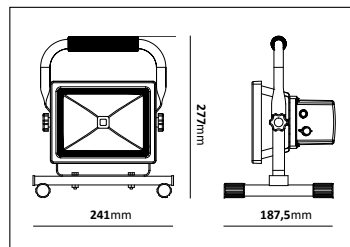

TILLBEHÖR 79 103 37 Stativ Neo 1550mm. Passar till Neo uttag, Neo batteri, Neo standard

Neo Uttag

E-nr	Utförande	Effekt	Färgtemp	Komponentlumen
75 030 95	Med 2 uttag	80W	4000K	8000lm

Neo Batteri

E-nr	Utförande	Effekt	Färgtemp	Komponentlumen
75 007 45	Laddbar	20W	4000K	1400lm