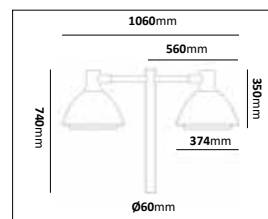

Stolpararmatur dubbel

E-nr	Utförande	Effekt	Färgtemp	Armaturlumen
77 473 54	Antracit	2x18W	3000K	2x1702lm
77 473 55	Svart	2x18W	3000K	2x1702lm
77 473 56	Alugrå	2x18W	3000K	2x1702lm