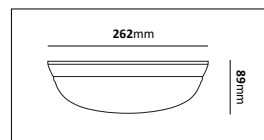

Eros

En enklare tak- och väggplafond bestyckad med LED-enhet. Tillverkad i polykarbonat med opalt bländskydd. Levereras med snabbkopplingsplint och dubbla knockouts för utanpåliggande kabel och vidarekoppling.