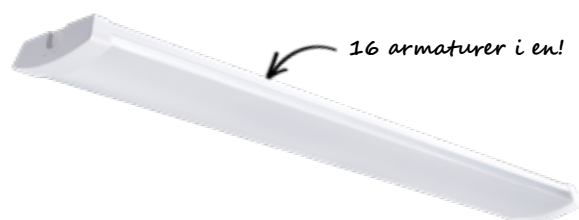

WLF IP44 II On/Off Flex

WLF IP44 II On/Off i tre längder; 600mm, 1200mm och 1500mm. Varje on/off-armatur har 16st olika möjligheter att kombinera effekt, färgtemperatur och klar/opal. Hög effektivitet med 160lm/W. Ställbar färgtemperatur mellan 3000K och 4000K. Ställbart on/off drivdon för fyra olika ljusstyrkor. En opal film som enkelt kan tas ur kupan för att ha den klar. Kupan är lätt att ta loss och går att låsa. Monteras dikt tak, på väggkonsol, med vajer- eller pendelfäste.

E-nr	Utförande	Längd	Effekt	Armaturlumen	Färgtemp
72 168 01	On/Off	600mm	11/13/16/20W	1760-3200lm	3000/4000K
72 168 02	On/Off	1200mm	23/29/35/40W	3680-6400lm	3000/4000K
72 168 03	On/Off	1500mm	26/33/40/47W	4160-7520lm	3000/4000K