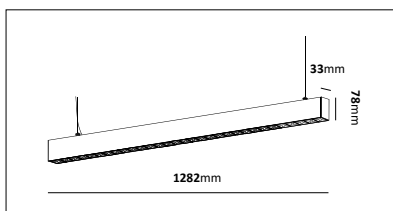

Tak- och pendelarmaturer

Mira

Färg på armatur ☒ ☐

Pendlad LED-armatur av vitlackerad aluminium/PC med ned- och uppljus. Ljuset har en spridningsvinkel på 36° som fördelas med hjälp av linser och reflektorer. På gaveln sitter en återfjädrande tryckknapp som man kan styra ljusflödet med. Armaturen monteras med snabbjusterande vajerlås som även är skjutbara i sidled för flexibelt upphängningsavstånd. Levereras med 2,5m vit halogenfri anslutningskabel 3G 1.0mm² exkl. stickpropp. Går att koppla samman armaturer med medföljande bygel. Passar över arbetsplatser, både i privat och offentlig miljö.

E-nr	Utförande	Effekt ned/upp	Färgtemp	Armaturlumen
70 153 30	Vit	48W/20W	3000K	5276lm
70 195 36	Svart	48W/20W	3000K	5276lm

Lova Lamell

Färg på armatur ☐

Pendlad LED-armatur av vitlackerad aluminium/PC med ned- och uppljus. Ljuset sprids genom bländskydd av lameller och akryl. På gaveln sitter en återfjädrande tryckknapp som man kan styra ljusflödet med. Armaturen monteras med snabbjusterande vajerlås som även är skjutbara i sidled för flexibelt upphängningsavstånd. Levereras med 2,5m vit halogenfri anslutningskabel 3G 1.0mm² exkl. stickpropp. Går att koppla samman armaturer med medföljande bygel. Passar över arbetsplatser, både i privat och offentlig miljö.

E-nr	Effekt ned/upp	Färgtemp	Armaturlumen
70 153 29	20W/20W	3000K	2627lm