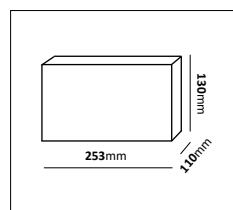

Jubilar I, II, III

E-nr	Utförande	Effekt	Färgtemp	Armaturlumen	Spridning
77 031 12	Jubilar I, vit	10W	3000K	625lm	60°
77 031 13	Jubilar I, svart	10W	3000K	625lm	60°
77 031 14	Jubilar I, alugrå	10W	3000K	625lm	60°
77 031 15	Jubilar I, antracit	10W	3000K	625lm	60°
77 036 98	Jubilar II, vit	10W	3000K	625lm	60°
77 036 99	Jubilar II, svart	10W	3000K	625lm	60°
77 037 00	Jubilar II, alugrå	10W	3000K	625lm	60°
77 037 01	Jubilar II, antracit	10W	3000K	625lm	60°
77 031 16	Jubilar III, vit	18W	3000K	1225lm	60°
77 031 17	Jubilar III, svart	18W	3000K	1225lm	60°
77 031 18	Jubilar III, alugrå	18W	3000K	1225lm	60°
77 031 19	Jubilar III, antracit	18W	3000K	1225lm	60°