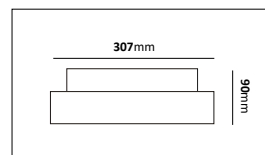

Eros

En enklare tak- och väggplafond bestyckad med LED-enhet. Tillverkad i polykarbonat med opalt bländskydd. Levereras med snabbkopplingsplint och dubbla knockouts för utanpåliggande kabel och vidarekoppling.

E-nr	Benämning	Effekt	Färgtemp	Armaturlumen	Utförande
75 022 56	Eros	12W	3000K	1076lm	On/off
75 041 03	Eros	12W	3000K	1076lm	Sensor

Triton

Färg på armatur ☐

Tak- och väggplafond med on/off eller sensor. Tillverkade i polykarbonat med opal kupa. Sensorarmaturerna kan ställas in efter behov med hjälp av en DIP-switch på drivdonet. Sensorn kan bland annat slå på och av beroende på närvaro och belysningsstyrka i rummet. Det går även att ställa in så att den dimrar ner under en viss tid innan den släcker ner helt efter att ingen aktivitet har uppfattats av sensorn.

E-nr	Utförande	Socket	Effekt	Färgtemp	Armaturlumen
75 018 44	On/off	LED	16W	3000K	1011lm
75 018 45	On/off	LED	25W	3000K	1972lm
75 010 55	Sensor	LED	16W	3000K	1011lm
75 010 56	Sensor	LED	25W	3000K	1972lm
75 010 54	On/off	E27