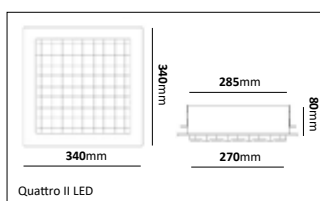

Quattro II

E-nr	Socket	Utförande	Material	Effekt	Färgtemp	Komponentlumen
77 023 09	LED	Vit	Pulverlackerad metall	12W	3000K	1100lm
77 023 10	LED	Koppar	Mörkoxiderad koppar	12W	3000K	1100lm
75 586 15	E27	Vit	Pulverlackerad metall			
75 586 16	E27	Koppar	Mörkoxiderad koppar