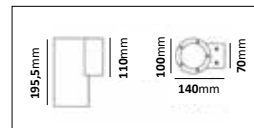

Magnum Cylinder I & II

E-nr	Utförande	Effekt	Färgtemp	Armaturlumen	Spridning
77 046 12	Cylinder I, Alugrå	18W	3000K	1920lm	11°
77 046 04	Cylinder I, Svart	18W	3000K	1920lm	11°
77 013 47	Cylinder I, Alugrå	18W	3000K	1920lm	24°
77 020 68	Cylinder I, Svart	18W	3000K	1920lm	24°
77 045 68	Cylinder I, Alugrå	18W	3000K	1920lm	36°
77 046 05	Cylinder I, Svart	18W	3000K	1920lm	36°
77 045 69	Cylinder II, Alugrå	2x18W	3000K	2x1920lm	11°
77 046 06	Cylinder II, Svart	2x18W	3000K	2x1920lm	11°
77 013 48	Cylinder II, Alugrå	2x18W	3000K	2x1920lm	24°
77 020 69	Cylinder II, Svart	2x18W	3000K	2x1920lm	24°
77 046 03	Cylinder II, Alugrå	2x18W	3000K	2x1920lm	36°
77 046 07	Cylinder II, Svart	2x18W	3000K	2x1920lm	36°