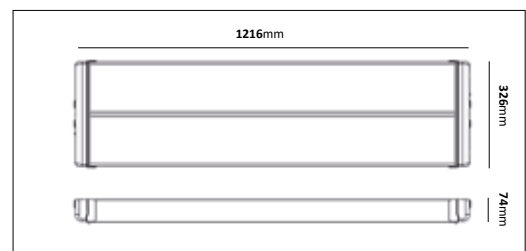

Sporty medelstrålande

E-nr	Utförande	Effekt	Färgtemp	Armaturlumen	Spridn.vinkel
72 168 62	On/Off	75W	3000K	10000lm	80°
72 168 63	On/Off	75W	4000K	10000lm	80°
72 168 66	On/Off	150W	3000K	20000lm	80°
72 168 67	On/Off	150W	4000K	20000lm	80°
72 168 64	DALI	75W	3000K	10000lm	80°
72 168 65	DALI	75W	4000K	10000lm	80°
72 168 68	DALI	150W	3000K	20000lm	80°
72 168 69	DALI	150W	4000K	20000lm	80°

Sporty bredstrålande

E-nr	Utförande	Effekt	Färgtemp	Armaturlumen	Spridn.vinkel
72 162 63	On/Off	75W	3000K	10000lm	90°
72 162 64	On/Off	75W	4000K	10000lm	90°
72 162 65	DALI	75W	3000K	10000lm	90°
72 162 66	DALI	75W	4000K	10000lm	90°
72 162 67	On/Off	150W	3000K	20000lm	90°
72 162 68	On/Off	150W	4000K	20000lm	90°
72 162 69	DALI	150W	3000K	20000lm	90°
72 162 70	DALI	150W	4000K	20000lm	90°