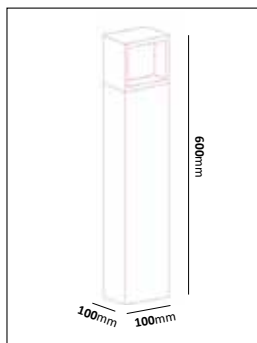

Pollare

E-nr	Utförande	Effekt	Färgtemp	Armaturlumen
77 591 51	Vit	5,4W	3000K	540lm
77 591 52	Alugrå	5,4W	3000K	540lm
77 591 53	Svart	5,4W	3000K	540lm