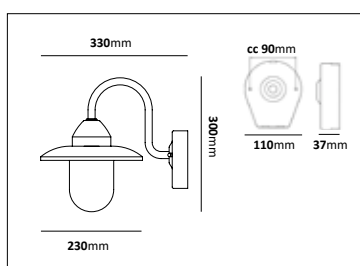

Nisse

Design: Westal Studio

Färg på armatur

Nisse vägglykta ingår i samma produktfamilj som Stall och tillverkas enligt samma hårda krav på hållbara material och lång livslängd. Kraftiga material som genomgår rostskyddsbehandling innan lackering med pulverlack speciellt avsedd för utomhusbruk. Nisse levereras med stallglas, klart eller blästrat, och E27 sockel för möjliggör val av ljuskälla. Nisse finns i ett flertal färgalternativ samt i råkoppar respektive oxiderad koppar.

*Armaturen går att specialbeställas i valfri kulör.

E-nr	Utförande	Material
77 215 24	Vit/Klar	Pulverlackerad metall
77 215 25	Svart/Klar	Pulverlackerad metall
77 215 26	Svart/Blästrad	Pulverlackerad metall
77 018 35	Koppar/Klar	Mörkoxiderad koppar
77 018 36	Råkoppar/Klar	Obehandlad koppar