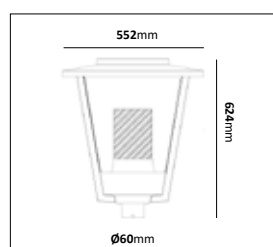

Pole Top

Design: Andreas Sture & Torbjörn Eliasson

Färg på armatur

Stolpararmatur i modern stil med rotationssymmetrisk avbländad och reflekterad indirekt ljusbild. Kromaterad och pulverlackerad stomme, kupan är tillverkad i klar UV-beständig PET-G. Bestyckad med en utbyttbar LED-enhet. Med kabelavlastning och snabbkopplingsplint 3x2x2,5 mm².

*Armatyren går att specialbeställas i valfri kulör.

E-nr	Utförande	Effekt	Färgtemp	Komponentlumen
77 474 49	Svart/Klar	24,7W	3000K	3000lm
77 474 50	Alugrå/Klar	24,7W	3000K	3000lm

Lykta Trend

Design: Andreas Sture & Torbjörn Eliasson

Färg på armatur

Stolpararmatur i modern stil med rotationssymmetrisk avbländad och reflekterad indirekt ljusbild. Kromaterad och pulverlackerad stomme, kupan är tillverkad i klar UV-beständig PET-G. Bestyckad med en utbyttbar LED-enhet. Med kabelavlastning och snabbkopplingsplint 3x2x2,5 mm².

*Armatyren går att specialbeställa i valfri kulör.

E-nr	Utförande	Effekt	Färgtemp	Komponentlumen
77 474 47	Svart	24,7W	3000K	3000lm
77 474 48	Alugrå	24,7W	3000K	3000lm

Lykta Retro

Design: Andreas Sture & Torbjörn Eliasson

Färg på armatur

Stolpararmatur i modern stil med rotationssymmetrisk avbländad och reflekterad indirekt ljusbild. Kromaterad och pulverlackerad stomme, kupan är tillverkad i klar UV-beständig PET-G. Bestyckad med en utbyttbar LED-enhet. Med kabelavlastning och snabbkopplingsplint 3x2x2,5 mm².

*Armatyren går att specialbeställa i valfri kulör.

E-nr	Utförande	Effekt	Färgtemp	Komponentlumen
77 474 45	Svart	24,7W	3000K	3000lm
77 474 46	Alugrå	24,7W	3000K	3000lm