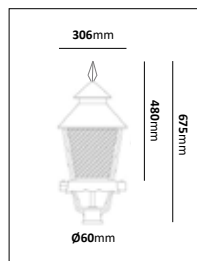

Slottsgård liten

E-nr	Socket	Utförande	Effekt	Färgtemp	Komponentlumen
77 471 42	LED	Koppar/Svart, Klar katedral	18W	3000K	2000lm
77 591 08	E27	Koppar/Svart, Klar katedral			

Slottsgård stor

E-nr	Socket	Utförande	Effekt	Färgtemp	Komponentlumen
77 471 45	LED	Koppar/Svart, Klar katedral	24,7W	3000K	3000lm
77 471 43	E27	Koppar/Svart, Klar katedral			