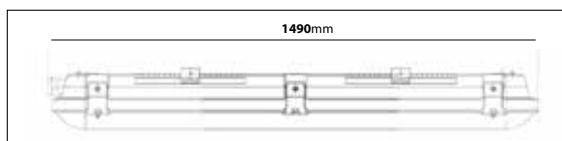

12 armaturer i en

Samtliga modeller

WLF Tub

Robust D-märkt industriarmatur tillverkad i alugrå polykarbonat med opal kupa. Bestyckad med LED-enhet. Montage dikt an tak. Levereras med 2st kopplingsplintar förmonterade på vardera sida 3x2,5mm². För 1-fas överkoppling. Enkel att öppna, installera och underhålla. Armaturen är anpassad för inom- och utomhusbruk. Lämpliga för belysning i mer utsatta miljöer såsom, garage och dammiga, fuktiga utrymmen.