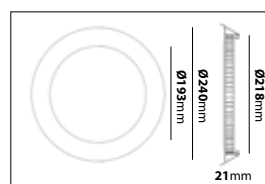

E-nr	Utförande	Effekt	Spridn.vinkel	Färgtemp	Armaturlumen
74 509 57	DALI	20W	80°	3000K	1190lm