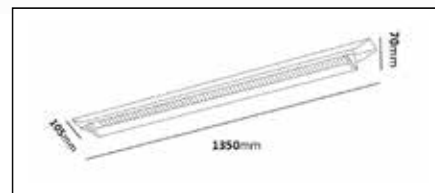

WLF IP23

Tillverkad i plåt med bländskydd i PC. Armaturen går att få som on/off alternativt med DALI. För montage dikt tak alternativt med linfästen. Gavlar med snabbkopplingsplint och dubbla knockouts för enkel vidarekoppling. Lämplig för industrilokaler eller byggnader med högt i tak.

WLF IP23 smalstrålande

E-nr	Styrning	Effekt	Färgtemp.	Armaturlumen	Spridn.vinkel
72 168 30	On/Off	50W	3000K	7005lm	27°
72 168 31	On/Off	50W	4000K	7005lm	27°
72 168 34	On/Off	75W	3000K	9560lm	27°
72 168 35	On/Off	75W	4000K	9560lm	27°
72 168 38	On/Off	100W	3000K	13000lm	27°
72 168 39	On/Off	100W	4000K	13000lm	27°
72 168 32	DALI	50W	3000K	7005lm	27°
72 168 33	DALI	50W	4000K	7005lm	27°
72 168 36	DALI	75W	3000K	9560lm	27°
72 168 37	DALI	75W	4000K	9560lm	27°
72 168 40	DALI	100W	3000K	13000lm	27°
72 168 41	DALI	100W	4000K	13000lm	27°

WLF IP23 medelstrålande

E-nr	Styrning	Effekt	Färgtemp.	Armaturlumen	Spridn.vinkel
72 168 42	On/Off	50W	3000K	7005lm	80°
72 168 43	On/Off	50W	4000K	7005lm	80°
72 168 46	On/Off	75W	3000K	9560lm	80°
72 168 47	On/Off	75W	4000K	9560lm	80°
72 168 50	On/Off	100W	3000K	13000lm	80°
72 168 51	On/Off	100W	4000K	13000lm	80°
72 168 44	DALI	50W	3000K	7005lm	80°
72 168 45	DALI	50W	4000K	7005lm	80°
72 168 48	DALI	75W	3000K	9560lm	80°
72 168 49	DALI	75W	4000K	9560lm	80°
72 168 52	DALI	100W	3000K	13000lm	80°
72 168 53	DALI	100W	4000K	13000lm	80°

WLF IP23 bredstrålande

E-nr	Utförande	Effekt	Färgtemp.	Armaturlumen	Spridn.vinkel
72 152 34	On/Off	50W	3000K	7000lm	90°
72 152 35	On/Off	50W	4000K	7000lm	90°
72 152 36	DALI	50W	3000K	7000lm	90°
72 152 37	DALI	50W	4000K	7000lm	90°
72 152 38	On/Off	75W	3000K	9000lm	90°
72 152 39	On/Off	75W	4000K	9000lm	90°
72 152 40	DALI	75W	3000K	9000lm	90°
72 152 41	DALI	75W	4000K	9000lm	90°
72 156 79	On/Off	100W	3000K	13000lm	90°
72 156 88	DALI	100W	3000K	13000lm	90°
72 156 89	On/Off	100W	4000K	13000lm	90°
72 156 98	DALI	100W	4000K	13000lm	90°