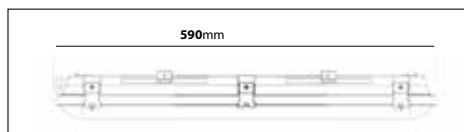

12 armaturer i en

Samtliga modeller

WLF Tub

Robust D-märkt industriarmatur tillverkad i alugrå polykarbonat med opal kupa. Bestyckad med LED-enhet. Montage dikt an tak. Levereras med 2st kopplingsplintar förmonterade på vardera sida 3x2,5mm². För 1-fas överkoppling. Enkel att öppna, installera och underhålla. Armaturen är anpassad för inom- och utomhusbruk. Lämpliga för belysning i mer utsatta miljöer såsom, garage och dammiga, fuktiga utrymmen.