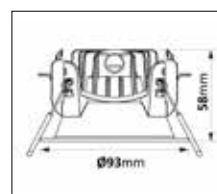

WLD R74

Färg på armatur ☐ ☒

Infälld ställbar downlight i lackerad aluminium. LED-chipet är placerat högt upp i armaturen för att motverka bländning. Ljuset sprids med hjälp av en reflektor. Dimbar via fram-/bakkantsdimmer, Lev. komplett inkl. drivdon med 3-pol snabbkopplingsplint. Håltagning 69-76mm. Monteras med två fjäderclips. Godkänd att installeras utan luftspalt. Lämplig för infällnad i tak i för allmänbelysning eller som accentbelysning

WLD R74 tilt

E-nr	Utförande	Färg	Spridn.vinkel	Effekt	Armaturlumen	Färgtemp
74 516 68	WLD R74 tilt	Vit	36°	6W	430lm	3000K
74 516 69	WLD R74 tilt	Vit	36°	6W	390lm	2700K
74 516 71	WLD R74 tilt	Vit	36°	6W	430lm	3000K
74 516 72	WLD R74 tilt	Vit	36°	6W	390lm	2700K
74 516 74	WLD R74 tilt	Svart	36°	6W	430lm	3000K
74 516 75	WLD R74 tilt	Svart	36°	6W	390lm	2700K
74 516 77	WLD R74 tilt	Svart	36°	6W	430lm	3000K
74 516 78	WLD R74 tilt	Svart	36°	6W	390lm	2700K

WLD R74 fast

E-nr	Utförande	Färg	Spridn.vinkel	Effekt	Armaturlumen	Färgtemp
74 517 09	WLD R74 fast	Vit	36°	6W	430lm	3000K
74 517 10	WLD R74 fast	Vit	36°	6W	390lm	2700K
74 517 12	WLD R74 fast	Vit	36°	6W	430lm	3000K
74 517 13	WLD R74 fast	Vit	36°	6W	390lm	2700K
74 516 62	WLD R74 fast	Svart	36°	6W	430lm	3000K
74 516 63	WLD R74 fast	Svart	36°	6W	390lm	2700K
74 516 65	WLD R74 fast	Svart	36°	6W	430lm	3000K
74 516 66	WLD R74 fast	Svart	36°	6W	390lm	2700K

WLD R84 SC

Färg på armatur ☐ ☒

Infälld downlight i vit- eller svartlackerad aluminium. LED-chipet är placerat högt upp i armaturen för att motverka bländning. "SC" betyder att armaturen har "smart clips" där du låser fjädrarna i uppfällt läge och sedan fälls ned automatiskt när armaturen monteras. Levereras komplett inkl. drivdon med 3-pol snabbkopplingsplint som är dimbart via fram-/bakkantsdimmer. Lämplig för infällnad i tak i kök, badrum eller som accentbelysning.