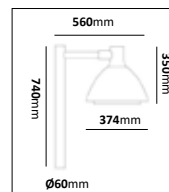

Ark Medi D4i

E-nr	Utförande	Effekt	Färgtemp	Armaturlumen
77 476 00	Svart	18W	3000K	1702lm
77 494 83	Alugrå	18W	3000K	1702lm
77 494 89	Antracit	18W	3000K	1702lm