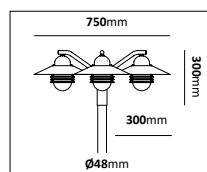

Stolparmatur

E-nr	Typ	Utförande	Material
77 476 49	Stolparmatur enkel	Vit/Klar	Pulverlackerad metall
77 475 66	Stolparmatur enkel	Svart/Blästrad	Pulverlackerad metall
77 475 31	Stolparmatur enkel	Koppar/Klar	Mörkoxiderad koppar
77 476 53	Stolparmatur dubbel	Vit/Klar	Pulverlackerad metall
77 475 38	Stolparmatur dubbel	Svart/Blästrad	Pulverlackerad metall
77 475 32	Stolparmatur dubbel	Koppar/Klar	Mörkoxiderad koppar
77 476 54	Stolparmatur trippel	Vit/Klar	Pulverlackerad metall
77 475 68	Stolparmatur trippel	Svart/Blästrad	Pulverlackerad metall
77 475 36	Stolparmatur trippel	Koppar/Klar	Mörkoxiderad koppar