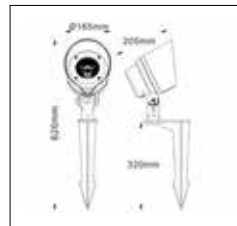

Markspett

E-nr	Färg	Effekt	Färgtemp	Armaturlumen	Spridningsvinkel
77 660 97	Svart	36W	3000K	4060lm	15°
77 660 98	Svart	36W	3000K	4060lm	38°