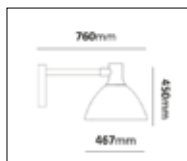

Väggarmatur

E-nr	Utförande	Färg	Effekt	Färgtemp	Armaturlumen
77 044 79	Ark Medi GC	Alugrå	19W	4000K	1702lm
77 044 80	Ark Medi GC	Antracit	19W	4000K	1702lm
77 044 81	Ark Medi GC	Svart	19W	4000K	1702lm
77 044 83	Ark Medi GC	Alugrå	19W	4000K	2555lm
77 044 84	Ark Medi GC	Antracit	19W	4000K	2555lm
77 044 85	Ark Medi GC	Svart	19W	4000K	2555lm