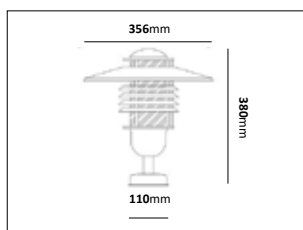

Fotlykta

E-nr	Utförande	Material
77 476 67	Galv	Varmgalvaniserad
77 476 69	Råkoppar	Obehandlad koppar
77 476 68	Koppar	Mörkoxiderd koppar