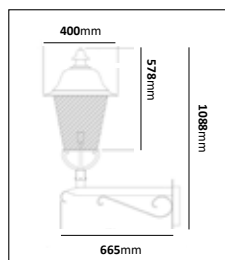

Rosendal

Färg på armatur

Design: Holger Johansson

Rosendal är en mycket ståtlig och imponerande armatur som sedan mitten av 60-talet tillverkas under hantverksmässiga former hos oss på Westal. Det cylinderformiga glaset med små luftbubblor återger ett vackert sken från ljuskällan då det bryter ljuset. Armaturtaket tillverkas i trycksvarvad koppar som med åren får en vacker mörk patina. Tillverkas i svartlackerad samt dekorerad smide och armaturbasen i rostskyddsbehandlad och solid aluminium.

E-nr	Typ	Utförande	Material
77 018 52	Vägglykta	Koppar	Mörkoxiderad koppar
77 476 55	Fotlykta	Koppar	Mörkoxiderad koppar
77 476 77	Stolplykta	Koppar	Mörkoxiderad koppar

Herrgård

Färg på armatur

Design: Holger Johansson

Magnifik hantverksprodukt tillverkad i koppar och med en bas i gjutjärn. Vägglykta i klassisk stil, mörkoxiderad koppar/svart arm i gjutjärn, klart blåsigt glas. Herrgård bidrar med karaktär i de flesta miljöer.

E-nr	Typ	Utförande	Material
77 215 10	Vägglykta gjutjärn	Koppar	Mörkoxiderad koppar