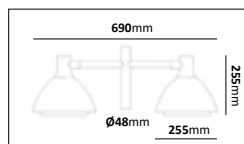

Stolparmatur mini dubbel

E-nr	Typ	Utförande	Effekt	Färgtemp	Armaturlumen
77 484 42	Mini	Svart	2x10W	3000K	2x625lm
77 484 43	Mini	Alugrå	2x10W	3000K	2x625lm
77 484 44	Mini	Antracit	2x10W	3000K	2x625lm
77 484 45	Mini	Vit	2x10W	3000K	2x625lm