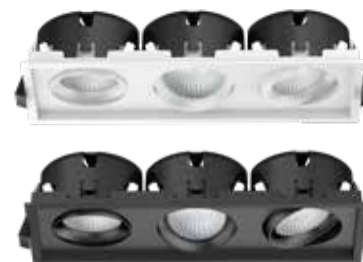

WLD Reko III

E-nr	Utförande	Färg	Spridn.vinkel	Effekt	Färgtemp	Armaturlumen
74 749 55	On/off	Vit	36°	3x8W	2700K	3x730lm
74 749 56	On/off	Vit	36°	3x8W	3000K	3x730lm
74 749 57	On/off	Svart	36°	3x8W	2700K	3x730lm
74 749 58	On/off	Svart	36°	3x8W	3000K	3x730lm
74 751 44	DALI	Vit	36°	3x8W	2700K	3x730lm
74 751 45	DALI	Vit	36°	3x8W	3000K	3x730lm
74 751 47	DALI	Svart	36°	3x8W	2700K	3x730lm
74 751 49	DALI	Svart	36°	3x8W	3000K	3x730lm