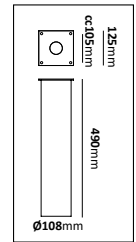

Tillbehör Strålkastare

E-nr	Benämning	Material
79 101 79	Strålkastarbalk, alugrå	Pulverlackerat stål
79 101 83	Markfäste, alugrå	Pulverlackerat stål
79 101 84	Hörnfäste, alugrå	Pulverlackerat stål
79 101 85	Rörfäste/klämma, galv	Galvaniserad
79 101 87	Stolptoppsfäste, alugrå	Pulverlackerat stål
79 101 88	Väggarm, alugrå	Pulverlackerat stål

Stolp- och pollartillbehör