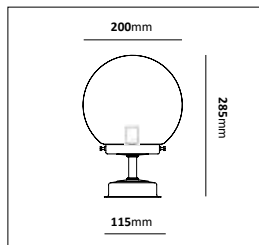

Fotlykta

E-nr	Utförande	Material	Anpassad för glob:
77 476 82	Vit	Pulverlackerad metall	200, 250 & 300 mm
77 476 79	Svart	Pulverlackerad metall	200, 250 & 300 mm
77 476 76	Koppar	Mörkoxiderad koppar	200, 250 & 300 mm