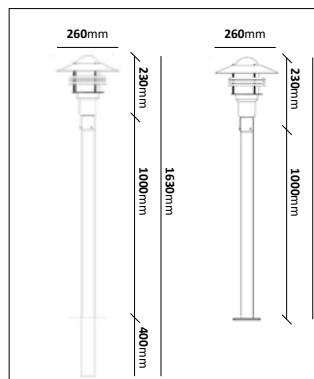

Pollare

E-nr	Typ	Utförande	Material
77 590 70	Pollare	Vit/Klar	Pulverlackerad metall
77 481 80	Pollare	Svart/Klar	Pulverlackerad metall
77 590 77	Pollare	Svart/Blästrad	Pulverlackerad metall
77 590 72	Pollare	Koppar/Klar	Mörkoxiderad koppar
77 491 89	Pollare m. fotplatta	Vit/Klar	Pulverlackerad metall
77 491 90	Pollare m. fotplatta	Koppar/Klar	Mörkoxiderad koppar
77 491 91	Pollare m. fotplatta	Svart/Blästrad	Pulverlackerad metall
77 491 92	Pollare m. fotplatta	Svart/Klar	Pulverlackerad metall