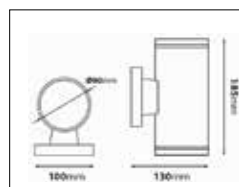

Livali

Färg på armatur

Väggarmatur för fasader, entreér etc. Armaturhus av aluminium och med klarglas. Ytan är antikorrosionsbehandlad och pulverlackerad. Passar för montage med rötutlopp eller för utanpåliggande kabel.

E-nr	Utförande
77 044 52	Livali I, Svart/Klar
77 044 53	Livali I, Alugrå/Klar
77 044 54	Livali II, Svart/Klar
77 044 55	Livali II, Alugrå/Klar

Liva

Färg på armatur

Liva är en serie armaturer med E27-sockel för fasader, entreér etc. Armaturhus av aluminium med detalj i klarglas. Ytan är antikorrosionsbehandlad och pulverlackerad i svart eller alugrå. För montering utom- eller inomhus. Passar för montage med rötutlopp alt. utanpåliggande kabel.

Väggarmatur

E-nr	Utförande
77 026 53	Liva I, Svart/Klar
77 026 58	Liva I, Alugrå/Klar
77 026 54	Liva II, Svart/Klar
77 026 59	Liva II, Alugrå/Klar

Takarmatur

E-nr	Utförande
77 026 52	Svart/Klar
77 026 57	Alugrå/Klar