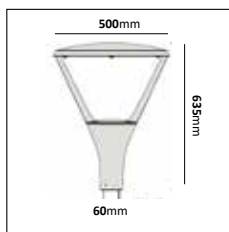

Vigby

Färg på armatur

Design: Westal Studio

Stolpararmatur i pulverlackerad gjuten aluminium med ljus som sprids genom linser. Bestyckad med LED. Monteras på stolpe med toppdiameter $\varnothing 60$ mm. Stolpararmatur med direkt ljus avsedd för parkvägar, gårdar och liknande allmänna områden i anslutning till bostadshus och kontor. Levereras med 6m kabel.

E-nr	Utförande	Effekt	Färgtemp	Armaturlumen
77 485 57	Alugrå	40W	3000K	4800lm

Skogslyckan

Färg på armatur

Design: Phosforos Ljusdesign

Stolpararmatur med avbländat nedljus. Kromaterad och pulverlackerad stomme. Uppbyggd med två kupor för bättre ljuskomfort, en yttre kupa i opalt glas och en inre kupa klarglas. Bestyckad med en utbyttbar LED-enhet. Med kabelavlastning och snabbkopplingsplint 3x2x2,5 mm².

*Armaturen går att specialbeställas i valfri kulör.

E-nr	Utförande	Effekt	Färgtemp	Komponentlumen
77 474 52	Antracit	24,7W	3000K	3000lm
77 474 53	Svart	24,7W	3000K	3000lm