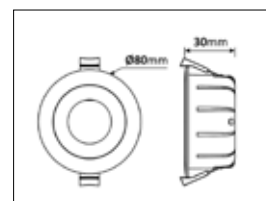

WLD R74

Färg på armatur ☐ ☒

Infälld ställbar downlight i lackerad aluminium. LED-chipet är placerat högt upp i armaturen för att motverka bländning. Ljuset sprids med hjälp av en reflektor. Dimbar via fram-/bakkantsdimmer, Lev. komplett inkl. drivdon med 3-pol snabbkopplingsplint. Håltagning 69-76mm. Monteras med två fjäderclips. Godkänd att installeras utan luftspalt. Lämplig för infällnad i tak i för allmänbelysning eller som accentbelysning

WLD R74 tilt

E-nr	Utförande	Färg	Spridn.vinkel	Effekt	Armaturlumen	Färgtemp
74 516 68	WLD R74 tilt	Vit	36°	6W	430lm	3000K
74 516 69	WLD R74 tilt	Vit	36°	6W	390lm	2700K
74 516 71	WLD R74 tilt	Vit	36°	6W	430lm	3000K
74 516 72	WLD R74 tilt	Vit	36°	6W	390lm	2700K
74 516 74	WLD R74 tilt	Svart	36°	6W	430lm	3000K
74 516 75	WLD R74 tilt	Svart	36°	6W	390lm	2700K
74 516 77	WLD R74 tilt	Svart	36°	6W	430lm	3000K
74 516 78	WLD R74 tilt	Svart	36°	6W	390lm	2700K

WLD R74 fast

E-nr	Utförande	Färg	Spridn.vinkel	Effekt	Armaturlumen	Färgtemp
74 517 09	WLD R74 fast	Vit	36°	6W	430lm	3000K
74 517 10	WLD R74 fast	Vit	36°	6W	390lm	2700K
74 517 12	WLD R74 fast	Vit	36°	6W	430lm	3000K
74 517 13	WLD R74 fast	Vit	36°	6W	390lm	2700K
74 516 62	WLD R74 fast	Svart	36°	6W	430lm	3000K
74 516 63	WLD R74 fast	Svart	36°	6W	390lm	2700K
74 516 65	WLD R74 fast	Svart	36°	6W	430lm	3000K
74 516 66	WLD R74 fast	Svart	36°	6W	390lm	2700K

WLD R84 SC

Färg på armatur ☐ ☒

Infälld downlight i vit- eller svartlackerad aluminium. LED-chipet är placerat högt upp i armaturen för att motverka bländning. "SC" betyder att armaturen har "smart clips" där du låser fjädrarna i uppfällt läge och sedan fälls ned automatiskt när armaturen monteras. Levereras komplett inkl. drivdon med 3-pol snabbkopplingsplint som är dimbart via fram-/bakkantsdimmer. Lämplig för infällnad i tak i kök, badrum eller som accentbelysning.