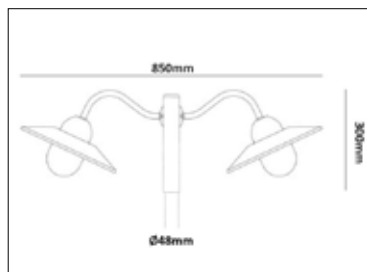

Stolpararmatur dubbel

E-nr	Utförande	Material
77 476 80	Vit/Klar	Pulverlackerad metall
77 471 77	Svart/Blästrad	Pulverlackerad metall
77 476 34	Koppar/Klar	Mörkoxiderad koppar
77 486 96	Svart/Klar	Pulverlackerad metall