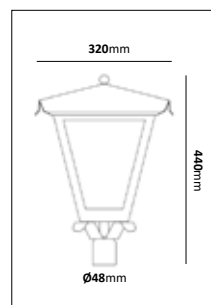

Gustav

Färg på armatur

Design: Holger Johansson

Enkel men sofistikerad lykta som med sitt rena formspråk finner sin plats i de flesta miljöer. Det veckade taket bidrar med karaktär och fönster med vackert katedralglas ger en stor ljusspridning. Välj mellan upp- eller nedåtriktad lykta i lackerat och rostskyddsbehandlat utförande, eller i praktfullt oxiderad koppar. Klart eller gult hamrat katedralglas alternativt klart fönsterglas.

Vägglykta

E-nr	Typ	Utförande	Material
77 040 06	Vägglykta upp	Svart/Klart fönsterglas	Pulverlackerad metall
77 018 48	Vägglykta upp	Svart/Klart katedralglas	Pulverlackerad metall
77 018 47	Vägglykta upp	Svart/Gult katedralglas	Pulverlackerad metall
77 040 07	Vägglykta upp	Koppar/Klart fönsterglas	Mörkoxiderad koppar
77 018 46	Vägglykta upp	Koppar/Klart katedralglas	Mörkoxiderad koppar
77 215 05	Vägglykta upp	Koppar/Gult katedralglas	Mörkoxiderad koppar
77 043 08	Vägglykta ned	Koppar/Klart fönsterglas	Mörkoxiderad koppar
77 018 49	Vägglykta ned	Koppar/Klart katedralglas	Mörkoxiderad koppar
77 215 06	Vägglykta ned	Koppar/Gult katedralglas	Mörkoxiderad koppar

Fotlykta

E-nr	Typ	Utförande	Material
77 485 98	Fotlykta	Svart/Klart fönsterglas	Pulverlackerad metall
77 476 75	Fotlykta	Svart/Klart katedralglas	Pulverlackerad metall
77 476 74	Fotlykta	Svart/Gult katedralglas	Pulverlackerad metall
77 485 99	Fotlykta	Koppar/Klart fönsterglas	Mörkoxiderad koppar
77 476 73	Fotlykta	Koppar/Klart katedralglas	Mörkoxiderad koppar
77 476 72	Fotlykta	Koppar/Gult katedralglas	Mörkoxiderad koppar

Stolplykta