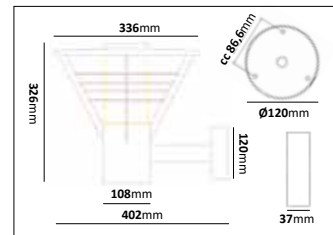

Väggarmatur

E-nr	Utförande	Material	Effekt	Färgtemp	Armaturlumen
77 013 03	Galv	Varmgalvaniserad	10W	3000K	393lm
77 013 04	Svart	Pulverlackerad metall	10W	3000K	393lm