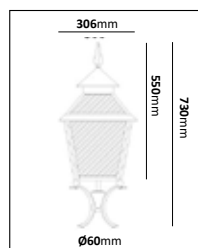

Eriksberg

Färg på armatur

Design: Holger Johansson

Eriksberg är en genuin och klassisk hantverksprodukt som tillverkas av Westal enligt traditionella metoder. Armaturens underdel i antiksvart smide och överdelen i kraftigt oxiderad koppar som har en lucka för enkelt lampbyte. Vackert hamrat katedralglas även i takkonstruktionen ger ett mycket stilfullt ljusspel. Eriksberg vägg kan beställas med väggkonsol i gjuten ornamenterad aluminium, eller svartlackerat smidesjärn. I familjen återfinns också fotlykta och stolparmatur. Eriksbergfamiljen lämpar sig utmärkt på herrgårdar, kyrkogårdar, stad, park, gårds- och kulturmiljöer.

Katedralglas

E-nr	Typ	Utförande	Material
77 018 51	Vägglykta	Koppar/Katedralglas	Mörkoxiderad koppar
77 476 71	Fotlykta	Koppar/Katedralglas	Mörkoxiderad koppar
77 471 50	Stolparmatur	Koppar/Katedralglas	Mörkoxiderad koppar

Klart fönsterglas

E-nr	Typ	Utförande	Material
77 491 96	Stolparmatur	Koppar/Klart fönsterglas	Mörkoxiderad koppar
77 052 37	Väggarmatur gjuten arm	Koppar/Klart fönsterglas	Mörkoxiderad koppar
77 052 38	Väggarmatur smidesarm	Koppar/Klart fönsterglas	Mörkoxiderad koppar
77 491 97	Fotlykta	Koppar/Klart fönsterglas	Mörkoxiderad koppar

Viresjö

Färg på armatur

Design: Per Johansson