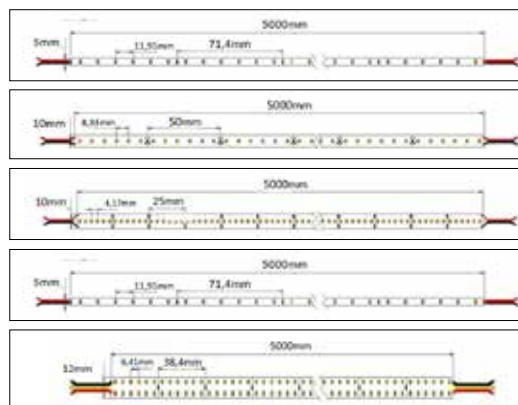

LED Strip WLS IP20 5m rulle

E-nr	Effekt	Armaturlumen	Färgtemp	CRI	Längd
75 066 50	6,7W/m	300lm/m	2700K	>90	5m rulle
75 066 51	6,7W/m	300lm/m	3000K	>90	5m rulle
75 066 52	6,7W/m	300lm/m	4000K	>90	5m rulle
75 066 53	9,6W/m	600lm/m	2700K	>90	5m rulle
75 066 54	9,6W/m	600lm/m	3000K	>90	5m rulle
75 066 55	9,6W/m	600lm/m	4000K	>90	5m rulle
75 066 56	19,2W/m	1200lm/m	2700K	>90	5m rulle
75 066 57	19,2W/m	1200lm/m	3000K	>90	5m rulle
75 066 58	19,2W/m	1200lm/m	4000K	>90	5m rulle
75 066 62	28,8W/m	3000lm/m	2700K	>90	5m rulle
75 066 63	28,8W/m	3000lm/m	3000K	>90	5m rulle
75 066 64	28,8W/m	3000lm/m	4000K	>90	5m rulle
75 066 65	24,9W/m	1870lm/m	1800-6500K	>80	5m rulle