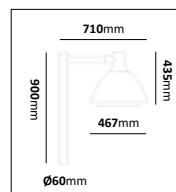

Ark Maxi D4i

E-nr	Utförande	Effekt	Färgtemp	Armaturlumen
77 494 86	Alugrå	24,7W	3000K	2000lm
77 494 92	Antracit	24,7W	3000K	2000lm
77 492 59	Svart	24,7W	3000K	2000lm