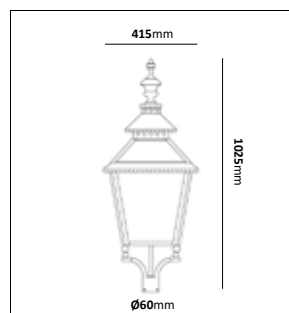

Jönköping

Färg på armatur

Design: Studio Westal

I en rekonstruktion av stadens historiska gaslyktor utvecklade vi den mycket vackra och klassiska armaturfamiljen med just namnet Jönköping. Ståttligt armaturhus i oxiderad och handarbetad koppar. Stilfulla detaljer i koppararbetet samt spira i gjuten dekorerad aluminium. Klart fönsterglas även i takkonstruktionen ger maximalt ljusutsläpp som kan belysa t.ex. fasader och trädkronor. Armaturen har en öppningsbar sidolucka för enkelt byte av ljuskälla. Kombinerar till fördel med den ståtliga Jönköpingsstolpen i kraftig ornamenterad gjutjärn - tillsammans en praktpjäs att beundra i generationer. Jönköpingsarmaturer återfinns idag i stadsmiljöer, kulturmiljöer, slott, gårdar och kyrkogårdar.

E-nr	Typ	Utförande	Material
77 018 44	Vägglykta gjutjärn	Koppar/Klar	Mörkoxiderad koppar
77 476 78	Stolplykta	Koppar/Klar	Mörkoxiderad koppar