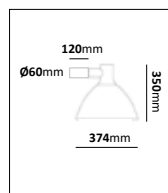

Stolplykta Medi stolp

Stolplykta Maxi stolp

Stolpparm

E-nr	Typ	Utförande	Effekt	Färgtemp	Armaturlumen
77 485 01	Medi GC	Antracit	19W	4000K	2555lm
77 485 02	Medi GC	Svart	19W	4000K	2555lm
77 485 03	Medi GC	Alugrå	19W	4000K	2555lm
77 485 07	Medi GC+	Svart	25,4W	4000K	3404lm
77 485 08	Medi GC+	Alugrå	25,4W	4000K	3404lm
77 485 09	Medi GC+	Antracit	25,4W	4000K	3404lm
77 484 89	Maxi GC	Antracit	19W	4000K	2555lm
77 484 99	Maxi GC	Svart	19W	4000K	2555lm
77 485 00	Maxi GC	Alugrå	19W	4000K	2555lm
77 485 04	Maxi GC+	Svart	25,4W	4000K	3404lm
77 485 05	Maxi GC+	Alugrå	25,4W	4000K	3404lm
77 485 06	Maxi GC+	Antracit	25,4W	4000K	3404lm