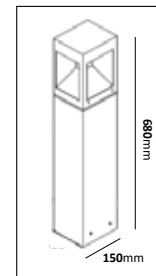

Luna

Färg på armatur ☐ ☐

Luna är en pollare med en symmetrisk ljusbild i 360°. Stomme i aluminium och en vit reflektor med en kupa i polykarbonat. Kapslad snabbkopplingsplint för enkel installation. Monteras i marken med medföljande fotplatta. Tillbehör finns för markjárn eller montage i betongfundament 108/700.

E-nr	Utförande	Effekt	Färgtemp	Armaturlumen
77 480 77	Svart	15W	3000K	1199lm
77 480 78	Alugrå	15W	3000K	1199lm

Magnum pollare

Färg på armatur ☐

Magnum pollare är en lite lägre och ljusstark pollare tillverkad i anodiserad och pulverlackerad aluminium. Snabbkopplingsplint och integrerat drivdon.

E-nr	Socket	Utförande	Material	Effekt	Färgtemp	Armaturlumen
77 473 71	LED	Alugrå	Pulverlackerad aluminium	20W	3000K	2000lm

Magnum II

Färg på armatur ☐ ☐

Pollare tillverkad i anodiserad och pulverlackerad aluminium med ett indirekt ljus. Bestyckad med en LED-enhet, snabbkopplingsplint och integrerat drivdon. Monteras med medföljande fotplatta alt. med tillbehören markjárn eller adapter för betongfundament. Lämplig för exempelvis innergårdar, stråk, gångvägar och privata trädgårdar.

E-nr	Utförande	Material	Effekt	Färgtemp	Lumen
77 486 92	Alugrå	Pulverlackerad aluminium	12W	3000K	890lm
77 486 93	Svart	Pulverlackerad aluminium	12W	3000K	890lm