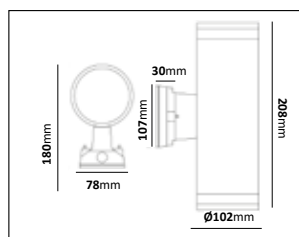

Väggarmatur

E-nr	Utförande
77 026 53	Liva I, Svart/Klar
77 026 58	Liva I, Alugrå/Klar
77 026 54	Liva II, Svart/Klar
77 026 59	Liva II, Alugrå/Klar