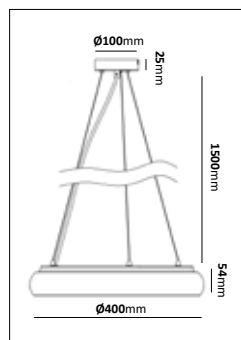

Pendel Una

Färg på armatur ☐

Armatur som levereras komplett med tillbehör för pendlat alt montage dikt tak/vägg. Tillverkad i Aluminium med en kupa i PC. Armaturen monteras med snabbjusterande vajerlås. Armaturen är dimbar med fram/bakkantsdimmer. Levereras med 1,4m transparent anslutningskabel 3G 0,75mm² exkl. stickpropp. Passar som funktionell och dekorativ belysning.

E-nr	Effekt	Färgtemp	Armaturlumen
70 153 38	18W	3000K	1760lm
70 153 39	25W	3000K	2835lm