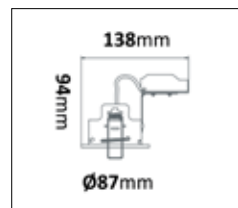

E-nr	Utförande	Effekt	Spridn.vinkel	Armaturlumen	Färgtemp
74 750 97	Vit	5W	60°	380lm	3000K
74 750 98	Svart	5W	60°	380lm	3000K