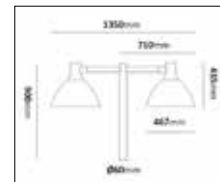

Ark II Medi GC+

Ark II Maxi GC+

Vpex

Färg på armatur

Stolpararmatur i modern design med ställbart vinkelfäste. Tillverkad i pressgjuten aluminium. Kompletterad med 8m gummikabel, 3Gx1,5mm². Anpassade för gång- och cykelvägar med längre stolpavstånd.