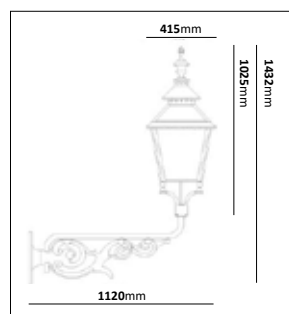

Jönköping

Färg på armatur

Design: Studio Westal

I en rekonstruktion av stadens historiska gaslyktor utvecklade vi den mycket vackra och klassiska armaturfamiljen med just namnet Jönköping. Ståttligt armaturhus i oxiderad och handarbetad koppar. Stilfulla detaljer i koppararbetet samt spira i gjuten dekorerad aluminium. Klart fönsterglas även i takkonstruktionen ger maximalt ljusutsläpp som kan belysa t.ex. fasader och trädkronor. Armaturen har en öppningsbar sidolucka för enkelt byte av ljuskälla. Kombinerar till fördel med den ståtliga Jönköpingsstolpen i kraftig ornamenterad gjutjärn - tillsammans en praktpjäs att beundra i generationer. Jönköpingsarmaturer återfinns idag i stadsmiljöer, kulturmiljöer, slott, gårdar och kyrkogårdar.

E-nr	Typ	Utförande	Material
77 018 44	Vägglykta gjutjärn	Koppar/Klar	Mörkoxiderad koppar
77 476 78	Stolplykta	Koppar/Klar	Mörkoxiderad koppar