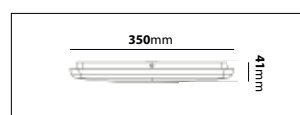

Plafonder

Athena I

Färg på armatur ☐

Athena. Tunn tak- och väggplafond tillverkad i polykarbonat med opalt bländskydd. Bestyckad med en dimbar LED-enhet.

Athena Smart. Tunn tak- och väggplafond tillverkad i polykarbonat med opalt bländskydd, bestyckad med LED-enhet. Koppla upp armaturen till ditt smarta hem med Tuya Smart. Fungerar utmärkt med till exempel Amazon-ALEXA och Google Assistant.

Athena Flex. Tunn tak- och väggplafond tillverkad i polykarbonat med opalt bländskydd. Utbytbar färgtemperatur 2700K, 4200K och 5700K.

Athena Reko. Tunn kvadratisk tak- och väggplafond tillverkad i polykarbonat med opalt bländskydd. Bestyckad med en dimbar LED-enhet för fram/bak-kantsdimmer.

Athena

E-nr	Utförande	Effekt	Färgtemp	Armaturlumen
75 020 64	Athena I on/off	12W	3000K	996lm
75 022 53	Athena I sensor	16W	3000K	1400lm
75 020 65	Athena I on/off	18W	3000K	1530lm
75 022 54	Athena I sensor	20W	3000K	1750lm
75 020 70	Athena I on/off	25W	3000K	2075lm
75 046 38	Athena I on/off	35W	3000K	3181lm

Athena Smart

E-nr	Benämning	Effekt	Färgtemp	Armaturlumen
75 062 34	Athena Smart	18W	2700-5700K	1530lm

Athena Flex

E-nr	Benämning	Effekt	Färgtemp	Armaturlumen
75 021 34	Athena Flex	18W	2700-5700K	1530lm

Athena Reko

E-nr	Utförande	Effekt	Färgtemp	Armaturlumen
75 031 75	Athena Reko	25W	3000K	2075lm