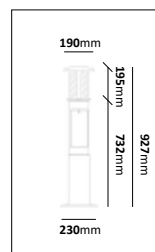

Max I & II

Design: Per Johansson

Färg på armatur

Pollare med rotationssymmetrisk ljusbild, tillverkad i mycket kraftigt gjutjärn och med frostad akrylcylinder. Armaturhuset är bestyckad med en utbytbar LED-enhet, alt. E27 sockel. Pollaren har kopplingslucka och en rund fotplatta med tre bulthål.

Max I

E-nr	Socket	Utförande	Material	Effekt	Färgtemp	Armaturlumen
77 472 34	LED	Rost	Rostad gjutjärn	10W	3000K	261lm
77 472 33	LED	Svart	Lackerad gjutjärn	10W	3000K	261lm
77 471 87	E27	Rost	Rostad gjutjärn			
77 471 86	E27	Svart	Lackerad gjutjärn			

Max II

E-nr	Socket	Utförande	Material	Effekt	Färgtemp	Armaturlumen
77 472 36	LED	Rost	Rostad gjutjärn	10W	3000K	227lm
77 472 35	LED	Svart	Lackerad gjutjärn	10W	3000K	227lm
77 471 89	E27	Rost	Rostad gjutjärn			
77 471 88	E27	Svart	Lackerad gjutjärn			

Viva

Färg på armatur

Viva är en pollare med en symmetrisk ljusbild i 360°. Stomme i aluminium med ett lamellbländskydd. Kapslad snabbkopplingsplint för enkel installation. Monteras i marken med medföljande fotplatta. Tillbehör finns för markjárn eller montage i betongfundament 108/700.

E-nr	Utförande	Effekt	Färgtemp	Armaturlumen
77 480 79	Svart	15W	3000K	467lm
77 480 80	Alugrå	15W	3000K	467lm