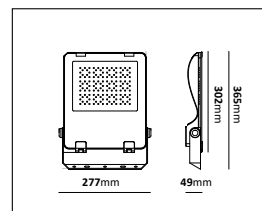

E-nr	Utförande	Effekt	Färgtemp	Armaturlumen	Spridn. vinkel	Vikt
77 667 00	On/Off	30W	4200lm	4000K	120°	3,7kg
77 649 65	On/Off	50W	4000K	7219lm	120°	3,7kg
77 649 66	On/Off	100W	4000K	14430lm	120°	5,5kg
77 660 99	On/Off	150W	4000K	21000lm	120°	5,5kg
77 662 51	On/Off	240W	4000K	36400lm	120°	8,5kg