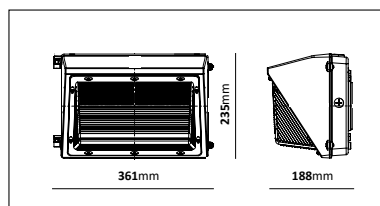

Gard I & II

Väggarmatur med asymmetrisk ljusbild tillverkad i aluminium med en prismatisk kupa i polykarbonat. Bestyckad med LED-enhet. Ren on/off. Ra>80, Anpassad för väggmontage med kabelgång uppifrån, bakifrån eller från sidan. Armaturen är anpassad för inom- och utomhusbruk. Lämpliga för belysning av/kring industrilokaler, lagerlokaler etc. Levereras med snabbkopplingsplint, samt ett inbyggt vattenpass för att underlätta installation.

E-nr	Typ	Effekt	Färgtemp	Armaturlm	Spridning	Vikt
77 027 96	Gard I	45W	4000K	4050lm	>70°	4,5kg
77 027 97	Gard II	90W	4000K	8100lm	>70°	5kg