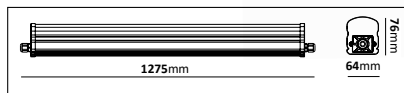

WLF Tub

Robust D-märkt industriarmatur tillverkad i alugrå polykarbonat med opal kupa. Bestyckad med LED-enhet. Montage dikt an tak. Levereras med 2st kopplingsplintar förmonterade på vardera sida 3x2,5mm². För 1-fas överkoppling. Enkel att öppna, installera och underhålla. Armaturen är anpassad för inom- och utomhusbruk. Lämpliga för belysning i mer utsatta miljöer såsom, garage och dammiga, fuktiga utrymmen.

E-nr	Utförande	Effekt	Färgtemp	Armaturlumen	Vikt
72 140 48	Vit	36W	4000K	3600lm	0,85kg

By LED

Utomhusarmatur tillverkad i alugrå formgjuten aluminium. Bestyckad med LED-enhet. Ra>80. Montage dikt mot vägg, med möjlighet att komma med kabel nedifrån och bakifrån. Alternativ för stolparm 48-60mm. Finns även med skymningsrelä. Lämplig i offentliga miljöer, såsom industrifastigheter och ovan portar.

E-nr	Utförande	Effekt	Färgtemp	Armaturlumen	Spridning	Vikt
77 027 79	On/Off	45W	4000K	4931lm	110°	3,9kg
77 027 81	Skymningsrelä	45W	4000k	4931lm	110°	3,9kg

Pondus

Väggarmaturer anpassade för tuffa miljöer. Tillverkade i polykarbonat med ett bakstycke i aluminium. Bestyckad med LED-chip. Lämpar sig där det krävs en hög kapslingsklass. Kommer med förmonterad kabel, en förskruvning på vardera sida.

E-nr	Benämning	Effekt	Färgtemp	Armaturlumen	Vikt
77 021 88	Pondus I	30W	3000K	2101lm	2,5kg
77 021 89	Pondus II	30W	3000K	2101lm	2,5kg