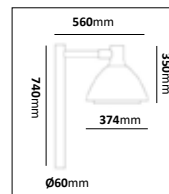

Stolpararmatur enkel

E-nr	Utförande	Effekt	Färgtemp	Armaturlumen
77 471 61	Antracit	18W	3000K	1702lm
77 471 62	Svart	18W	3000K	1702lm
77 471 63	Alugrå	18W	3000K	1702lm