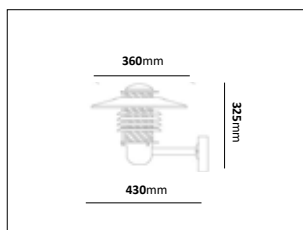

Arnäs

Design: Per Johansson

Färg på armatur *

Arnäs är en finslipad armaturklassiker från Westal i mycket hög kvalitet. Lyktan tillverkas i råkoppar, oxiderad koppar alternativt kraftig varmgalvaniserad stålplåt. Samtliga material borgar för en mycket tålig armatur med extremt lång livslängd. Ljuskällan skyddas och avskärmas i en klar alternativt blåstrad (tillbehör) akrylcylinder samt avbländas med fyra tätt positionerade bländskyddsringar som ger mycket behaglig ljuskomfort.

*Armaturen går att specialbeställas i valfri kulör.

Väggarmatur

E-nr	Utförande	Material
77 056 50	Galv	Varmgalvaniserad
77 056 52	Råkoppar	Obehandlad koppar
77 056 51	Koppar	Mörkoxiderd koppar

Fotlykta

E-nr	Utförande	Material
77 476 67	Galv	Varmgalvaniserad
77 476 69	Råkoppar	Obehandlad koppar
77 476 68	Koppar	Mörkoxiderd koppar

Kedjelykta

E-nr	Utförande	Material
77 018 86	Koppar	Mörkoxiderd koppar

Stolparmatur enkel

E-nr	Utförande	Material
77 591 17	Galv	Varmgalvaniserad
77 591 18	Råkoppar	Obehandlad koppar
77 591 19	Koppar	Mörkoxiderd koppar