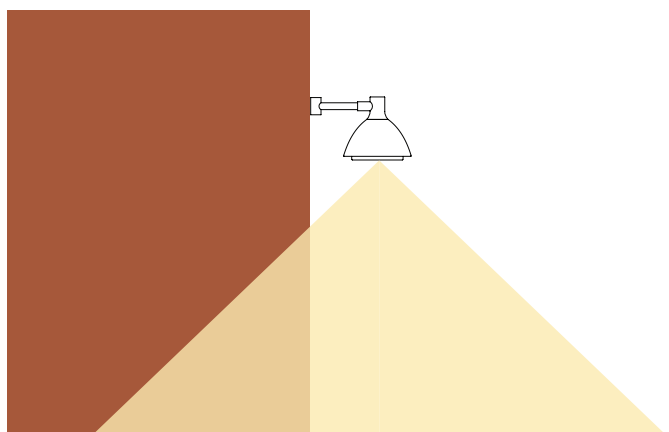

Zatt Lins

Lämplig för belysning av ex. parkeringar, portar, runt fastigheter och uppfarter. Monteras enkelt med ställbar bygel på bla. vägg, tak eller balk.

Namn	Enr	Effekt/Lumen	Monteringshöjd	Medelbelysningsstyrka	Belyst område	Ljusfördelning	Färgtemp.	Ljussensor	Närvarosensor	Öppningsbar
Zatt Lins	77 667 00	30W 4200lm	3m 4m 5m	40 lux 30 lux 40 lux	4x12m	Asymmetrisk	4000K	Nej	Nej	Ja
Zatt Lins	77 649 65	50W 7219lm	3m 4m 5m	75 lux 50 lux 65 lux	4x12m	Asymmetrisk	4000K	Nej	Nej	Ja
Zatt Lins	77 649 66	100W 14430lm	5m 7m 10m	60 lux 30 lux 50 lux	5x20m	Asymmetrisk	4000K	Nej	Nej	Ja
Zatt Lins	77 660 99	150W 21000lm	5m 7m 10m	90 lux 50 lux 70 lux	5x20m	Asymmetrisk	4000K	Nej	Nej	Ja
Zatt Lins	77 662 51	240W 36400lm	8m 12m 16m	122 lux 50 lux 80 lux	5x20m	Asymmetrisk	4000K	Nej	Nej	Ja

Symmetrisk spridning