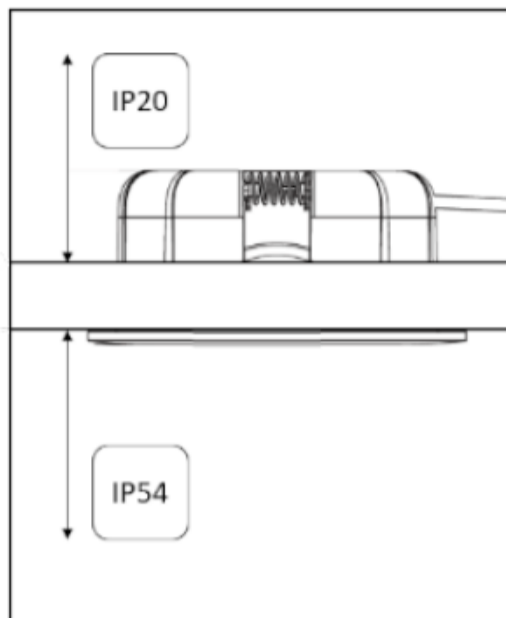

Manual

WLD reko I, WLD reko II, WLD reko III

WESTAL®

OBS: All installation ska utföras av en behörig installatör

IP-klassning gäller vid installation och gäller framsidan av armaturen.
Samtliga modeller är godkända att installera utan luftspalt.

Ljuskälla

Integrerad LED: Enligt specifikation

Ytterhölje kabel Ø: 5-12 mm

Ledararea: 0,5-1,5mm²
Skallängd ledare: 5-15mm

Läs mer om underhåll genom att skanna koden eller gå in på www.westal.se