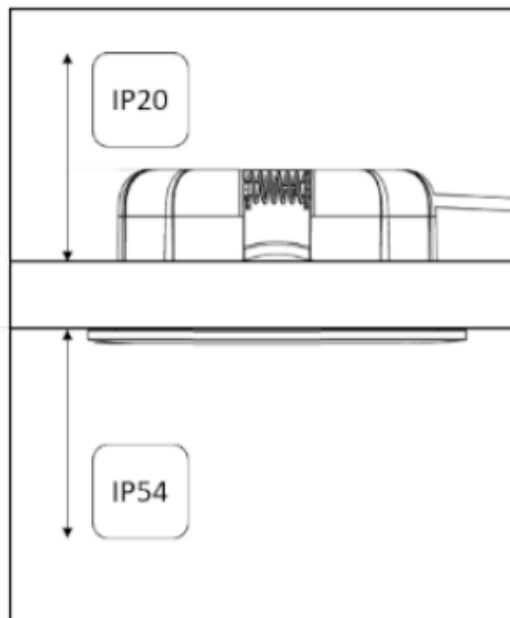

Manual

WLD reko I, WLD reko II, WLD reko III

WESTAL®

OBS: All installation ska utföras av en behörig installatör

IP-klassning gäller vid installation och gäller framsidan av armaturen.
Samtliga modeller är godkända att installera utan luftspalt.

Ljuskälla

Integrerad LED: Enligt specifikation

Ytterhölje kabel Ø: 5-12 mm

Ledararea: 0,5-1,5mm²
Skallängd ledare: 5-15mm

Läs mer om underhåll genom att skanna koden eller gå in på www.westal.se