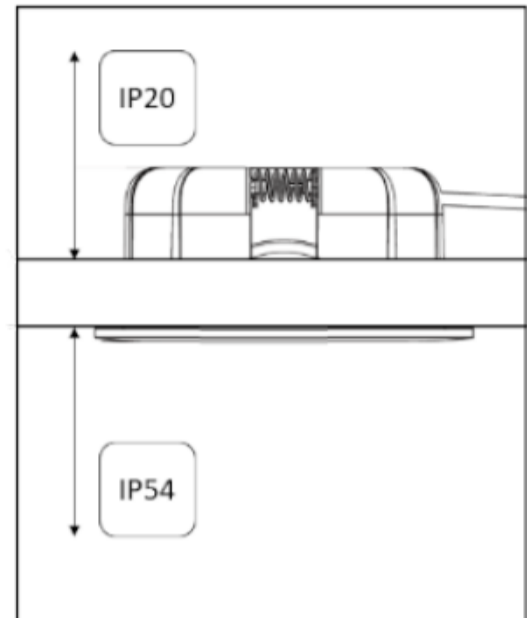

Manual

WLD reko I, WLD reko II, WLD reko III

WESTAL®

OBS: All installation ska utföras av en behörig installatör

IP-klassning gäller vid installation och gäller framsidan av armaturen.
Samtliga modeller är godkända att installera utan luftspalt.

Ljuskälla

Integrerad LED: Enligt specifikation

Läs mer om underhåll genom att skanna koden eller gå in på www.westal.se