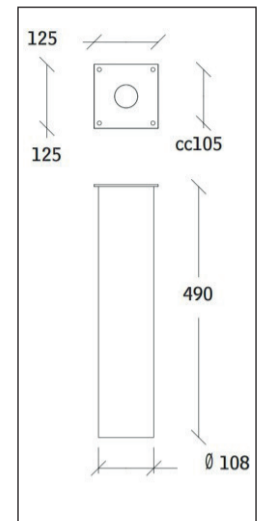

Manual Pollare Trius

WESTAL®

OBS: All installation ska utföras av en behörig installatör

För att uppnå IP-klassning vid anslutningspunkten, använd endast kabel med ytterdiameter \varnothing 5-12 mm.

Fel eller skador orsakade av felaktig installation ersätts ej.

Tillbehör för montage

Markjörn

77 643 59

Adapter till fundament

77 715 39

Ytterhölje kabel \varnothing : 5-12 mm. Ledararea: 0,5-4mm²
Skallängd ledare: 5-8mm

Läs mer om underhåll genom att skanna koden eller gå in på www.westal.se