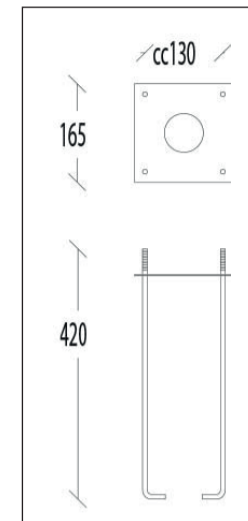

Manual Pollare Trius

WESTAL®

OBS: All installation ska utföras av en behörig installatör

För att uppnå IP-klassning vid anslutningspunkten, använd endast kabel med ytterdiameter \varnothing 5-12 mm.

Fel eller skador orsakade av felaktig installation ersätts ej.

Tillbehör för montage

Markjörn

77 643 59

Adapter till fundament

77 715 39

Ytterhölje kabel \varnothing : 5-12 mm. Ledararea: 0,5-4mm²
Skallängd ledare: 5-8mm

Läs mer om underhåll genom att skanna koden eller gå in på www.westal.se