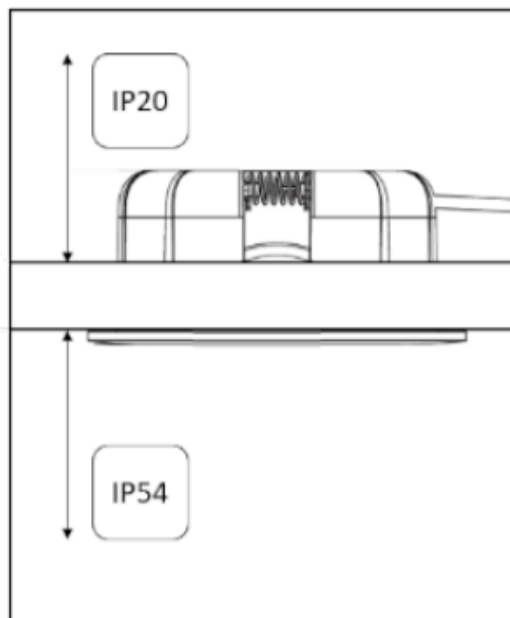

Manual

WLD reko I, WLD reko II, WLD reko III

WESTAL®

OBS: All installation ska utföras av en behörig installatör

IP-klassning gäller vid installation och gäller framsidan av armaturen.
Samtliga modeller är godkända att installera utan luftspalt.

Ljuskälla

Integrerad LED: Enligt specifikation

Läs mer om underhåll genom att skanna koden eller gå in på www.westal.se