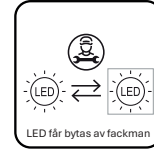

Läs mer om underhåll genom att skanna koden eller gå in på www.westal.se

För tillbehör se www.westal.se

OBS: All installation ska utföras av en behörig installatör

Fel eller skador orsakade av felaktig installation kan påverka produktgarantin.

Armatyr med DIP-switch på drivdonet för ställbar effekt och färgtemperatur.

För att behålla IP-klassningen använd kabelgenomföring (M12).

Sensor inställningar:

Känslighet		Hålltid		Dagsljussensor		Nivå för grundljus		Grundljus		
1	2	3	4	5	6	7	8	9	10	
-	100%	-	-	5S	-	-	0%	-	∞	
ON	50%	-	ON	60S	ON	30lux	ON	20%	ON	15min
		ON	-	3min						
		ON	ON	10min						