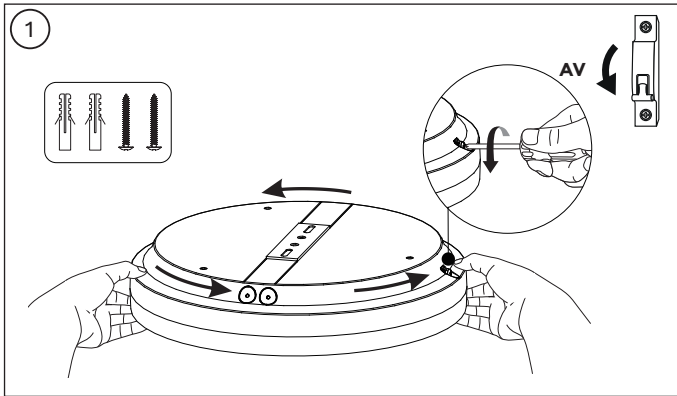

Armatyr med DIP-switch på drivdonet för ställbar effekt och färgtemperatur.

För att behålla IP-klassningen använd kabelgenomföring (M12).

Sensor inställningar:

Känslighet		Hålltid		Dagsljussensor		Nivå för grundljus		Grundljus		
1	2	3	4	5	6	7	8	9	10	
-	100%	-	-	5S	-	-	0%	-	∞	
ON	50%	-	ON	60S	ON	30lux	ON	20%	ON	15min
		ON	-	3min						
		ON	ON	10min						