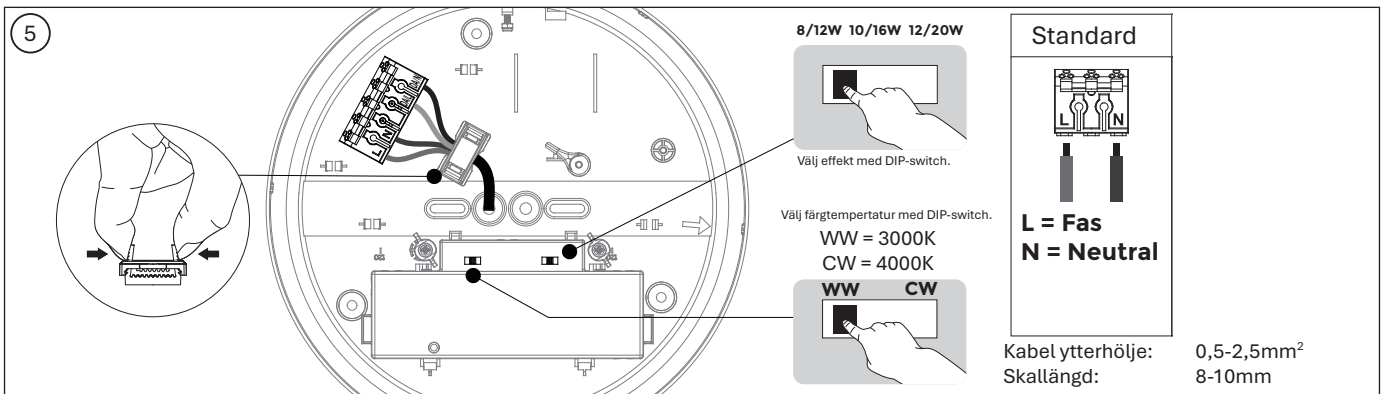

Armatyr med DIP-switch på drivdonet för ställbar effekt och färgtemperatur.

För att behålla IP-klassningen använd kabelgenomföring (M12).

Sensor inställningar:

Känslighet		Hålltid		Dagsljussensor		Nivå för grundljus		Grundljus		
1	2	3	4	5	6	7	8	9	10	
-	100%	-	-	5S	-	-	0%	-	∞	
ON	50%	-	ON	60S	ON	30lux	ON	20%	ON	15min
		ON	-	3min						
		ON	ON	10min						