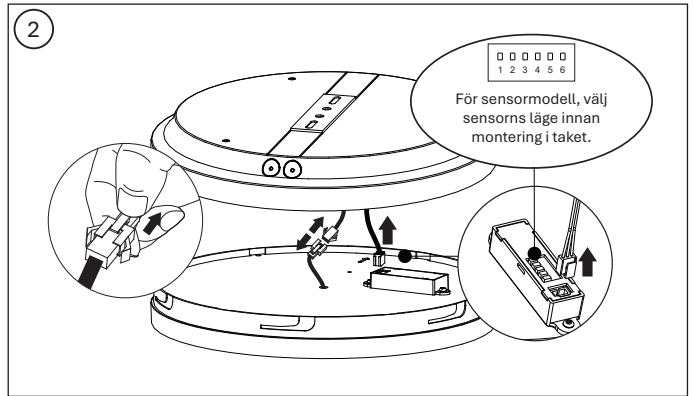

Läs mer om underhåll genom att skanna koden eller gå in på www.westal.se

För tillbehör se www.westal.se

OBS: All installation ska utföras av en behörig installatör

Fel eller skador orsakade av felaktig installation kan påverka produktgarantin.

Armatyr med DIP-switch på drivdonet för ställbar effekt och färgtemperatur.

För att behålla IP-klassningen använd kabelgenomföring (M12).

Sensor inställningar:

Känslighet		Hålltid		Dagsljussensor		Nivå för grundljus		Grundljus		
1	2	3	4	5	6	7	8	9	10	
-	100%	-	-	5S	-	-	0%	-	∞	
ON	50%	-	ON	60S	ON	30lux	ON	20%	ON	15min
		ON	-	3min						
		ON	ON	10min						