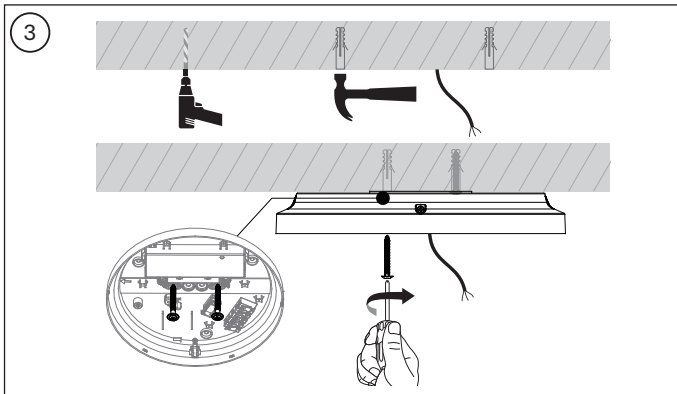

Armatyr med DIP-switch på drivdonet för ställbar effekt och färgtemperatur.

För att behålla IP-klassningen använd kabelgenomföring (M12).

Sensor inställningar:

Känslighet		Hålltid		Dagsljussensor		Nivå för grundljus		Grundljus		
1	2	3	4	5	6	7	8	9	10	
-	100%	-	-	5S	-	-	0%	-	∞	
ON	50%	-	ON	60S	ON	30lux	ON	20%	ON	15min
		ON	-	3min						
		ON	ON	10min						