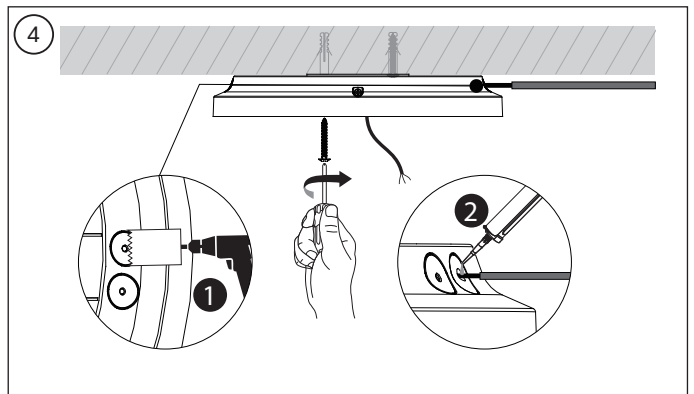

Armatyr med DIP-switch på drivdonet för ställbar effekt och färgtemperatur.

För att behålla IP-klassningen använd kabelgenomföring (M12).

Sensor inställningar:

Känslighet		Hålltid		Dagsljussensor		Nivå för grundljus		Grundljus		
1	2	3	4	5	6	7	8	9	10	
-	100%	-	-	5S	-	-	0%	-	∞	
ON	50%	-	ON	60S	ON	30lux	ON	20%	ON	15min
		ON	-	3min						
		ON	ON	10min						