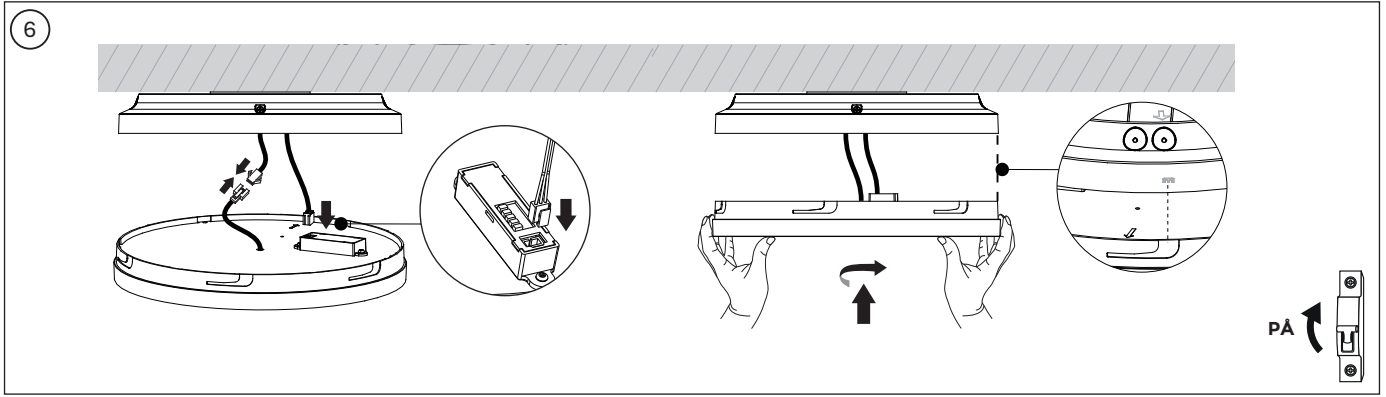

Armatyr med DIP-switch på drivdonet för ställbar effekt och färgtemperatur.

För att behålla IP-klassningen använd kabelgenomföring (M12).

Sensor inställningar:

Känslighet		Hålltid		Dagsljussensor		Nivå för grundljus		Grundljus		
1	2	3	4	5	6	7	8	9	10	
-	100%	-	-	5S	-	-	0%	-	∞	
ON	50%	-	ON	60S	ON	30lux	ON	20%	ON	15min
		ON	-	3min						
		ON	ON	10min						