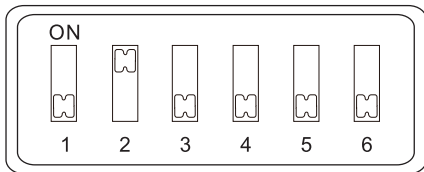

Armatyr med DIP-switch på drivdonet för ställbar effekt och färgtemperatur.

För att behålla IP-klassningen använd kabelgenomföring (M12).

Sensor inställningar:

Känslighet		Hålltid		Dagsljussensor		Nivå för grundljus		Grundljus		
1	2	3	4	5	6	7	8	9	10	
-	100%	-	-	5S	-	-	0%	-	∞	
ON	50%	-	ON	60S	ON	30lux	ON	20%	ON	15min
		ON	-	3min						
		ON	ON	10min						