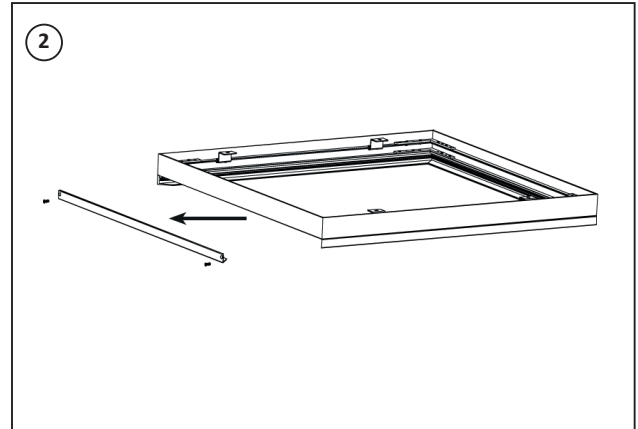

Manual

Utanpåliggande ram till panel

WESTAL[®]

Skruva fast ramen i taket

Skruva loss sidan på ramen

Koppla in drivdon (se manual för drivdon). För in LED panelen i ramen

Montera tillbaka sidan av ramen