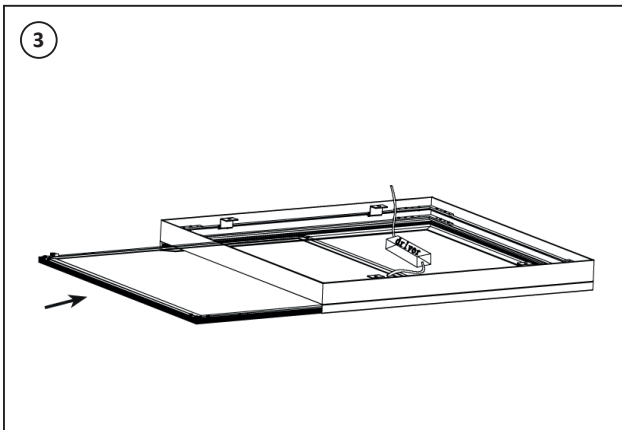

Manual

Utanpåliggande ram till panel

WESTAL[®]

Skruva fast ramen i taket

Skruva loss sidan på ramen

Koppla in drivdon (se manual för drivdon). För in LED panelen i ramen

Montera tillbaka sidan av ramen