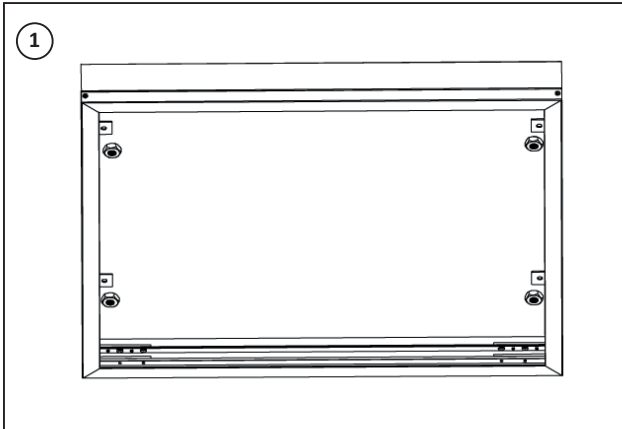

Manual

Utanpåliggande ram till panel

WESTAL[®]

Skruva fast ramen i taket

Skruva loss sidan på ramen

Koppla in drivdon (se manual för drivdon). För in LED panelen i ramen

Montera tillbaka sidan av ramen