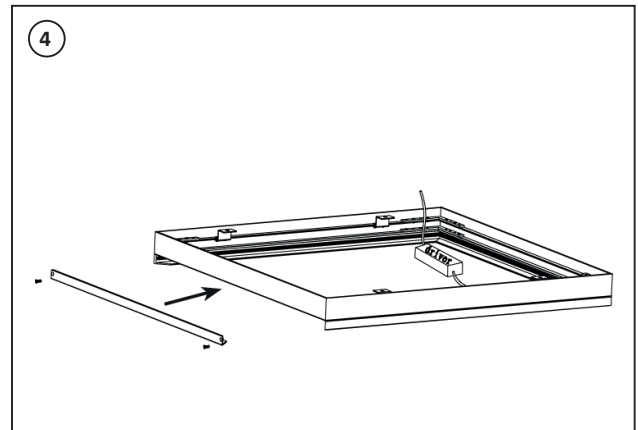

Manual

Utanpåliggande ram till panel

WESTAL[®]

Skruva fast ramen i taket

Skruva loss sidan på ramen

Koppla in drivdon (se manual för drivdon). För in LED panelen i ramen

Montera tillbaka sidan av ramen