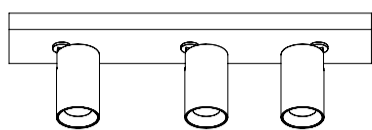

Manual

Gavin III

WESTAL®

Läs mer om underhåll genom att skanna koden eller gå in på www.westal.se

OBS: All installation ska utföras av en behörig installatör

Spotlight där ljuset kan riktas i 90° vertikalt och i 320° i horisontellt. Dimbar med fram-/bakkantsdimmer.

Montage