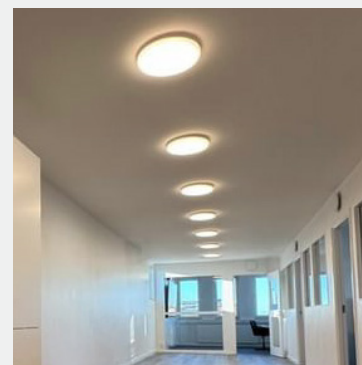

Utbyteskit plafonder

CE-märkt utbytesenhet i tre storlekar för plafonder med exv. kompaktylsrör. Levereras komplett med LED-enhet, drivdon, distanser, brickor och skruv för enkel installation. Installationen görs i befintlig armatur efter att befintliga elektriska komponenter tagits bort.