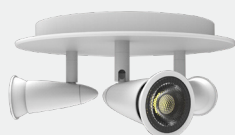

Idun GU10

Dimbar takarmatur i pulverlackad aluminium med tre justerbara spotlights. Levereras inkl. GU10 ljuskälla. installeras enkelt med takbygel i tak eller över takdosa.

75 079 37	Vit	15W	1140lm	3000K	IP20