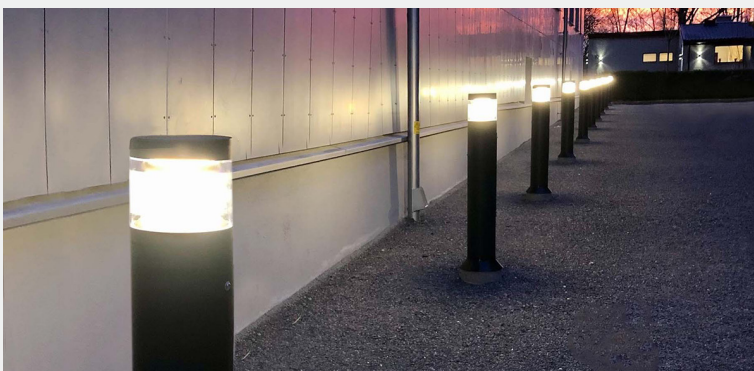

Viva pollare

Pollare med stomme i aluminium och en vit reflektor med en kupa i polykarbonat. Kapslad snabbkopplingsplint för enkel installation. Monteras i marken med medföljande fotplatta. Tillbehör finns för markjärn eller montage i betongfundament 108/700.

77 480 79	Svart	15W	467lm	3000K	IP65	IK09
77 480 80	Alugrå	15W	467lm	3000K	IP65	IK09