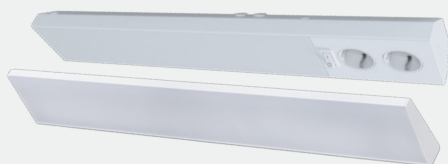

Dimbar bänkmatur med eller utan uttag. Fästs med medföljande skruv direkt mot tak eller vägg alternativt vinklat i 45° (variant med uttag) i hörn under över-skåp. Flex-varianten har ställbar färgtemperatur. Lämplig för överskåpsbelysning i kök, tvättstugor etc.

75 065 77	Dim	590mm	10W	926lm	3000K	IP23
75 065 78	Dim	1190mm	20W	1818lm	3000K	IP23
75 108 26	Flex	590mm	10W	926lm	2700/3000/4000K	IP23
75 108 28	Flex	1190mm	20W	1818lm	2700/3000/4000K	IP23
75 088 95	m. uttag	550mm	10W	926lm	3000K	IP23
75 088 96	m. uttag	1100mm	20W	1818lm	3000K	IP23