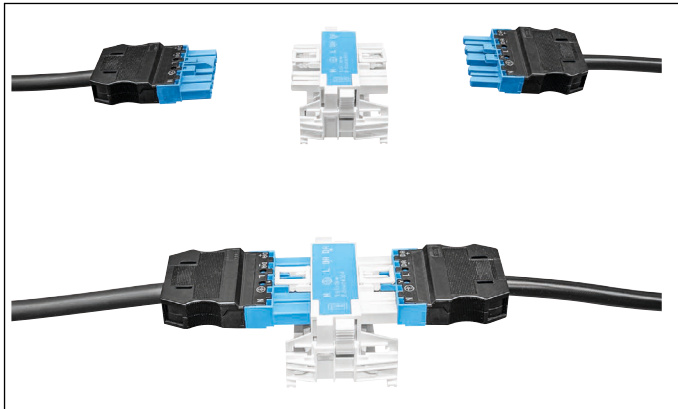

**OBS: All installation ska utföras av en behörig installatör**  
 Fel eller skador orsakade av felaktig installation kan påverka produktgarantin.

I kopplingsboxen finns även snabbpint för 2st 3-polig eller 5-polig kabel.

Ytterhölje kabel: Ø6-12 mm  
 Ledararea: 1-2,5mm<sup>2</sup>  
 Skallängd ledare:5-12mm

**Kopplingsschema**

5-polig koppling:

Kabel sekundärsida  
(H05VV-F 5x0.75 mm<sup>2</sup>)

DA+	DA-	L	⊥	N
svart	grå	brun	gul / grön	blå

3-polig koppling:

Kabel sekundärsida  
(H05VV-F 3x0.75 mm<sup>2</sup>)

L	⊥	N
brun	gul / grön	blå