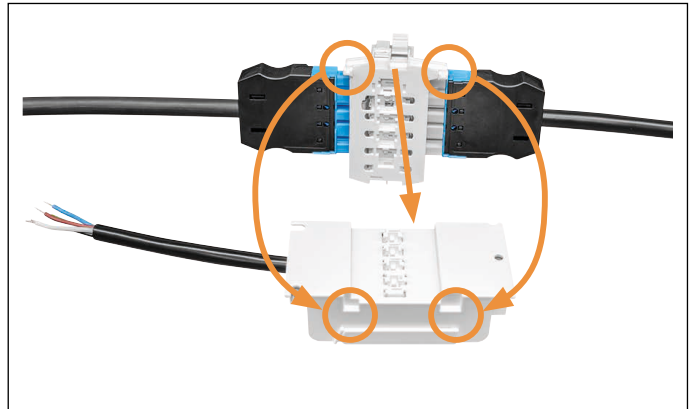

**OBS: All installation ska utföras av en behörig installatör**  
 Fel eller skador orsakade av felaktig installation kan påverka produktgarantin.

I kopplingsboxen finns även snabbpint för 2st 3-polig eller 5-polig kabel.

Ytterhölje kabel: Ø6-12 mm  
 Ledararea: 1-2,5mm<sup>2</sup>  
 Skallängd ledare:5-12mm

**Kopplingsschema**

5-polig koppling:

Kabel sekundärsida  
(H05VV-F 5x0.75 mm<sup>2</sup>)

DA+	DA-	L	⊥	N
svart	grå	brun	gul / grön	blå

3-polig koppling:

Kabel sekundärsida  
(H05VV-F 3x0.75 mm<sup>2</sup>)

L	⊥	N
brun	gul / grön	blå