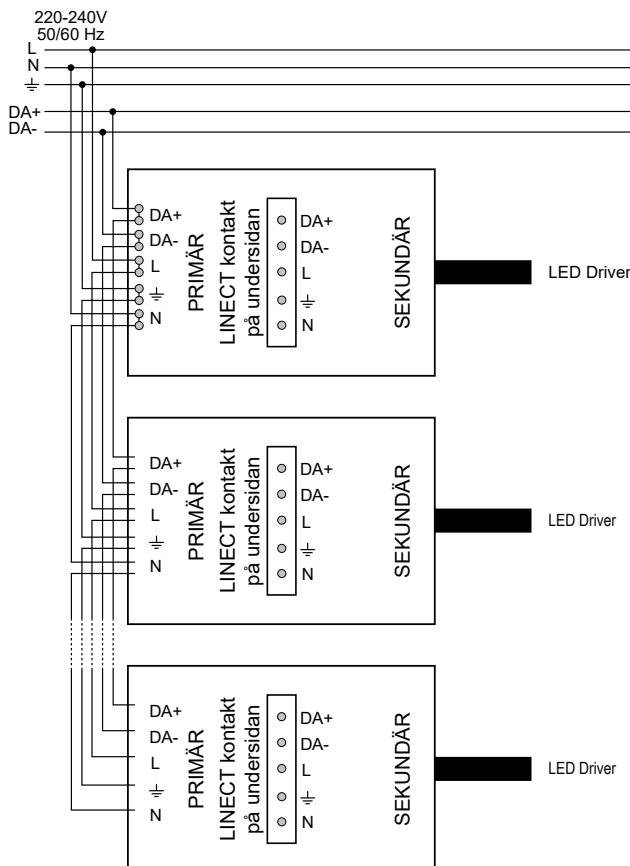

**OBS: All installation ska utföras av en behörig installatör**  
 Fel eller skador orsakade av felaktig installation kan påverka produktgarantin.

I kopplingsboxen finns även snabbpint för 2st 3-polig eller 5-polig kabel.

Ytterhölje kabel: Ø6-12 mm  
 Ledararea: 1-2,5mm<sup>2</sup>  
 Skallängd ledare:5-12mm

**Kopplingsschema**

5-polig koppling:

Kabel sekundärsida  
(H05VV-F 5x0.75 mm<sup>2</sup>)

DA+	DA-	L	⊥	N
svart	grå	brun	gul / grön	blå

3-polig koppling:

Kabel sekundärsida  
(H05VV-F 3x0.75 mm<sup>2</sup>)

L	⊥	N
brun	gul / grön	blå