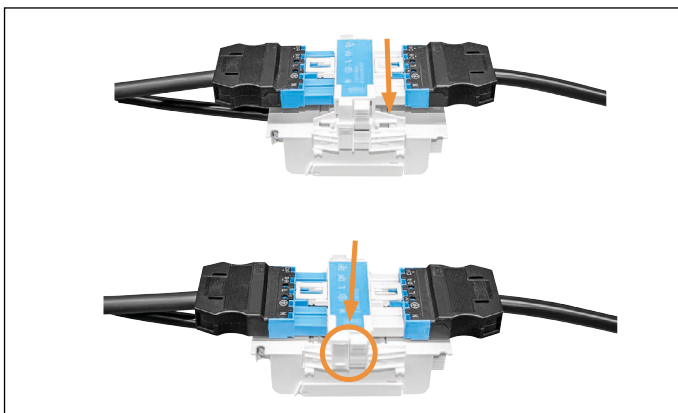

**OBS: All installation ska utföras av en behörig installatör**  
 Fel eller skador orsakade av felaktig installation kan påverka produktgarantin.

I kopplingsboxen finns även snabbpint för 2st 3-polig eller 5-polig kabel.

Ytterhölje kabel: Ø6-12 mm  
 Ledararea: 1-2,5mm<sup>2</sup>  
 Skallängd ledare:5-12mm

**Kopplingsschema**

5-polig koppling:

Kabel sekundärsida  
(H05VV-F 5x0.75 mm<sup>2</sup>)

DA+	DA-	L	⊥	N
svart	grå	brun	gul / grön	blå

3-polig koppling:

Kabel sekundärsida  
(H05VV-F 3x0.75 mm<sup>2</sup>)

L	⊥	N
brun	gul / grön	blå