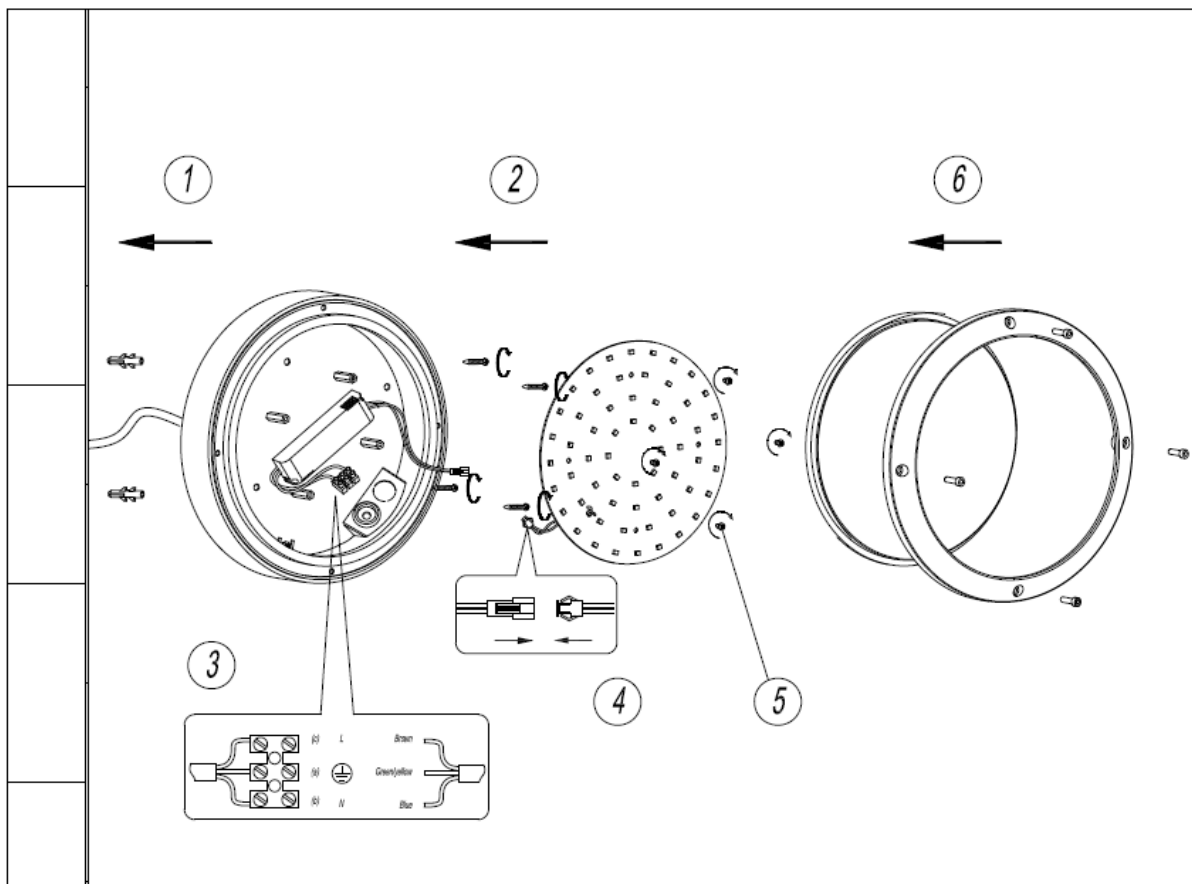

INSTRUKTIONER

Produktnamn: Diploma hel, Diploma Plus, Diploma Halv

Modell: 7703186 ,7703187, 7703188, 7703189, 7703190, 7703191

Nätspänning: 220~240V

Ljuskälla: LED

Modell:	Diploma hel	Diploma plus	Diploma halv
Effekt:	18W	18W	12W