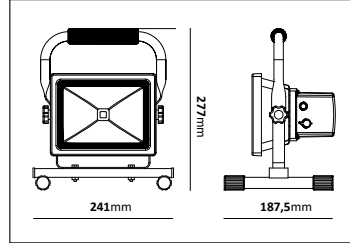

Neo Batteri

E-nr	Utförande	Effekt	Färgtemp	Komponentlumen
75 007 45	Laddbar	20W	4000K	1400lm