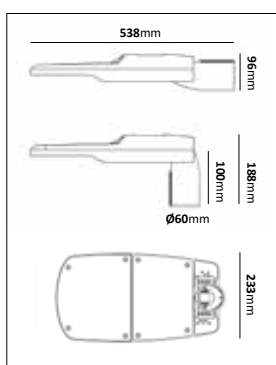

Vpex

Färg på armatur ☒

Stolpararmatur i modern design med ställbart vinkelfäste. Tillverkad i pressgjuten aluminium. Kompletterad med 8m gummikabel, 3Gx1,5mm². Anpassade för gång- och cykelvägar med längre stolpavstånd.

E-nr	Utförande	Effekt	Färgtemp	Armaturlumen
77 483 08	Antracit	28W	4000K	3011lm
77 483 09	Antracit	55W	4000K	5915lm