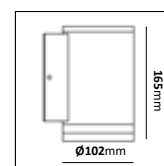

Takarmatur

E-nr	Utförande
77 026 52	Svart/Klar
77 026 57	Alugrå/Klar