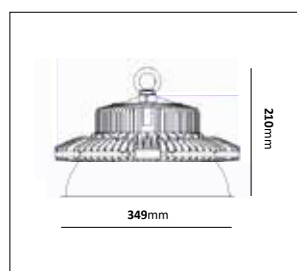

Strålkastare Magnum lins

Asymmetrisk strålkastare tillverkad i kromaterad och pulverlackerad aluminium. Bestyckad med LED komplett med drivdon för 230V och en peakvinkel på 40°. LED-insatsen är utbyttbar. Armaturen monteras enkelt med ställbar bygel på bland annat vägg, tak eller balk. Levereras med 1m jordad gummikabel utan stickkontakt för anslutning i kopplingsdosa, skymningsrelä eller närvarodetektor. Lämpliga för högre höjder så som master eller för belysning av t.ex. parkeringar, portar, runt fastigheter och uppfarter.