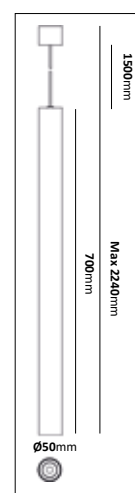

Pendel Lo

Färg på armatur ☐

Pendlad LED-armatur i vitlackerad aluminium. LED-chipet är placerat högt upp i armaturen för att motverka bländning. Ljuset sprids med en blank reflektor och har en spridningsvinkel på 36°. Installeras med kopplingsplint i takfästet. Levereras med 1-1,5m vit halogenfri anslutningskabel 3G 0,75mm² exkl. stickpropp. Passar som funktionell och dekorativ belysning.

E-nr	Benämning	Effekt	Färgtemp	Armaturlumen
70 153 40	Pendel Lo	7W	3000K	472lm
70 153 41	Pendel Lo	10W	3000K	838lm