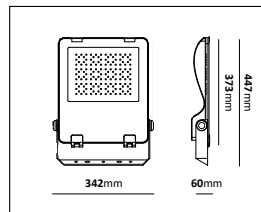

E-nr	Utförande	Effekt	Färgtemp	Armaturlumen	Spridning	Vikt
77 649 65	Svart	50W	4000K	7219lm	120x68°	3,7kg
77 649 66	Svart	100W	4000K	14430lm	120x68°	5,5kg
77 660 99	Svart	150W	4000K	21000lm	120x68°	5,5kg
77 662 51	Svart	240W	4000K	36400lm	120x68°	8,5kg