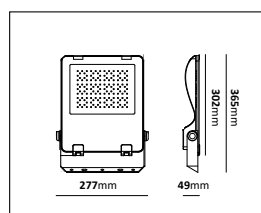

E-nr	Utförande	Effekt	Färgtemp	Armaturlumen	Spridning	Vikt
77 649 65	Svart	50W	4000K	7219lm	120x68°	3,7kg
77 649 66	Svart	100W	4000K	14430lm	120x68°	5,5kg
77 660 99	Svart	150W	4000K	21000lm	120x68°	5,5kg
77 662 51	Svart	240W	4000K	36400lm	120x68°	8,5kg