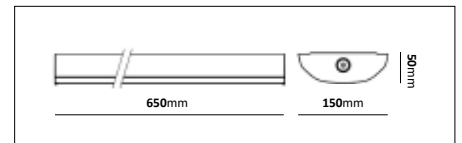

WLF IP44 opal

Industriarmatur tillverkad i stål med en kupa i opalt polykarbonat. Bestyckad med LED. Montage dikt an tak. Levereras med 1st kopplingsplint 5x2,5mm² centrerad i armaturen. Enkel att öppna, installera och underhålla. Armaturen är anpassad för inom- och utomhusbruk. Finns med HF-sensor med dagsljusprioritering, som on/off eller med LED med fullspektrum. Kommer i två olika storlekar för att passa i flera miljöer så som kök, korridorer m.m.

WLF IP44 opal On/Off

E-nr	Utförande	Kupa	Effekt	Färgtemp	Armaturlumen	Vikt
72 147 12	On/off	Opal	20W	3000K	2014lm	1,1kg
72 147 08	On/off	Opal	20W	4000K	2014lm	1,1kg
72 148 19	On/off CRI>97	Opal	20W	3000K	1524lm	1,1kg
72 148 23	On/off CRI>97	Opal	20W	4000K	1524lm	1,1kg
72 147 13	On/off	Opal	40W	3000K	4015lm	1,9kg
72 147 09	On/off	Opal	40W	4000K	4015lm	1,9kg
72 148 20	FS On/off	Opal	40W	3000K	3015lm	1,9kg
72 148 24	FS On/off	Opal	40W	4000K	3015lm	1,9kg

WLF IP44 opal Sensor

E-nr	Utförande	Kupa	Effekt	Färgtemp	Armaturlumen	Vikt
72 147 14	Sensor	Opal	20W	3000K	2014lm	1,1kg
72 147 10	Sensor	Opal	20W	4000K	2014lm	1,1kg
72 147 15	Sensor	Opal	40W	3000K	4015lm	1,9kg
72 147 11	Sensor	Opal	40W	4000K	4015lm	1,9kg

WLF IP44 opal Master

Master modellen kan styra upp till 400W inkl. armaturen.

E-nr	Utförande	Kupa	Effekt	Färgtemp	Armaturlumen	Vikt
72 153 57	Master CRI>80	Opal	20W	3000K	2014lm	1,1kg
72 154 53	Master CRI>80	Opal	20W	4000K	2014lm	1,1kg
72 154 64	Master CRI>97	Opal	20W	3000K	1524lm	1,1kg
72 154 66	Master CRI>97	Opal	20W	4000K	1524lm	1,1kg
72 153 58	Master CRI>80	Opal	40W	3000K	4015lm	1,9kg
72 154 56	Master CRI>80	Opal	40W	4000K	4015lm	1,9kg
72 154 68	Master CRI>97	Opal	40W	3000K	3015lm	1,9kg
72 154 70	Master CRI>97	Opal	40W	4000K	3015lm	1,9kg

WLF IP44 opal DALI