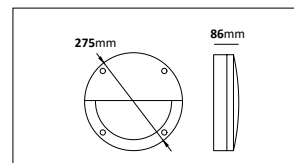

Bild: Magnus Stenlin

Diploma

Färg på armatur

Diploma är en väggarmatur med en stomme i aluminium och ett bländskydd i polykarbonat. Bestyckad med en LED-enhet. Bakstycket har två in- och utgångar, samt snabbkopplingsplint för enkel vidarekoppling.

E-nr	Utförande	Effekt	Färgtemp	Armaturlumen
77 031 86	Svart/Hel	18W	3000K	1650lm
77 031 87	Alugrå/Hel	18W	3000K	1650lm
77 031 88	Svart/Plus	18W	3000K	1650lm
77 031 89	Alugrå/Plus	18W	3000K	1650lm
77 031 90	Svart/Halv	18W	3000K	906lm
77 031 91	Alugrå/Halv	18W	3000K	906lm

Uni

Design: Westal Studio

Färg på armatur

Väggarmaturen med en enkel stilren form passar de flesta miljöer. Tillverkad i dragpressad och rostskyddsbehandlad stålplåt, råkoppar eller varmgalvaniserad stål med mycket hög beständighet mot väder och vind. Armaturens skyddsglas ger ett väl avbländat ljus och en trivsamt nedåtriktad ljusbild.

E-nr	Utförande	Material	Effekt	Färgtemp	Armaturlumen
77 003 73	Vit	Pulverlackerad metall	10,5W	3000K	625lm
77 003 95	Svart	Pulverlackerad metall	10,5W	3000K	625lm
77 003 96	Galv	Varmgalvaniserad	10,5W	3000K	625lm
77 016 18	Råkoppar	Obehandlad koppar	10,5W	3000K	625lm