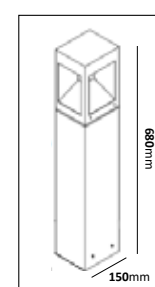

E-nr	Socket	Utförande	Material	Effekt	Färgtemp	Armaturlumen
77 473 71	LED	Alugrå	Pulverlackerad aluminium	20W	3000K	2000lm