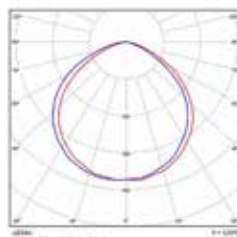

Cpex

E-nr	Utförande	Effekt	Färgtemp	Armaturlumen
77 481 71	Alugrå	30W	4000K	2936lm
77 481 72	Alugrå	50W	4000K	4912lm