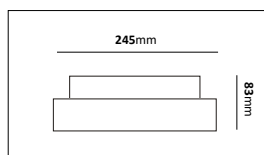

Eros

En enklare tak- och väggplafond bestyckad med LED-enhet. Tillverkad i polykarbonat med opalt bländskydd. Levereras med snabbkopplingsplint och dubbla knockouts för utanpåliggande kabel och vidarekoppling.