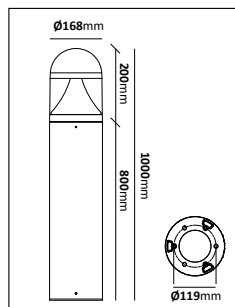

Luna

Färg på armatur ☐ ☒

Luna är en pollare med en symmetrisk ljusbild i 360°. Stomme i aluminium och en vit reflektor med en kupa i polykarbonat. Kapslad snabbkopplingsplint för enkel installation. Monteras i marken med medföljande fotplatta. Tillbehör finns för markjärn eller montage i betongfundament 108/700.

E-nr	Utförande	Effekt	Färgtemp	Armaturlumen
77 480 77	Svart	25W	3000K	1650lm
77 480 78	Alugrå	25W	3000K	1650lm

Viva

Färg på armatur ☐ ☒

Viva är en pollare med en symmetrisk ljusbild i 360°. Stomme i aluminium med ett lamellbländskydd. Kapslad snabbkopplingsplint för enkel installation. Monteras i marken med medföljande fotplatta. Tillbehör finns för markjärn eller montage i betongfundament 108/700.

E-nr	Utförande	Effekt	Färgtemp	Armaturlumen
77 480 79	Svart	25W	3000K	1650lm
77 480 80	Alugrå	25W	3000K	1650lm

Magnum II

Färg på armatur ☐

Pollare tillverkad i anodiserad och pulverlackerad aluminium med ett indirekt ljus. Bestyckad med en LED-enhet, snabbkopplingsplint och integrerat drivdon. Monteras med medföljande fotplatta alt med tillbehören markjärn eller adapter för betongfundament. Lämplig för Exempelvis innegårdar, stråk, gångvägar och privata trädgårdar.

E-nr	Utförande	Material	Effekt	Färgtemp	Lumen
77 486 92	Alugrå	Pulverlackerad aluminium	12W	3000K	890lm
77 486 93	Svart	Pulverlackerad aluminium	12W	3000K	890lm