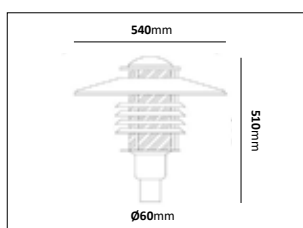

Kedjelykta

E-nr	Utförande	Material
77 018 86	Koppar	Mörkoxiderd koppar

Stolparmatur enkel

E-nr	Utförande	Material
77 591 17	Galv	Varmgalvaniserad
77 591 18	Råkoppar	Obehandlad koppar
77 591 19	Koppar	Mörkoxiderd koppar