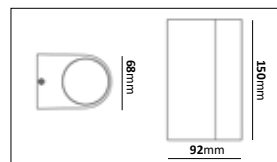

Markspett, inkl. 2 m anslutningskabel

E-nr	Utförande
77 632 05	Svart
77 632 09	Aluå