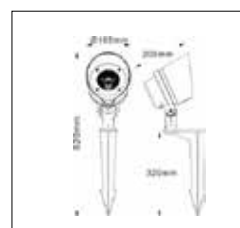

Markspett

E-nr	Färg	Effekt	Färgtemp	Armaturlumen	Spridningsvinkel
77 660 97	Antracit	36W	3000K	4060lm	15°
77 660 98	Antracit	36W	3000K	4060lm	38°