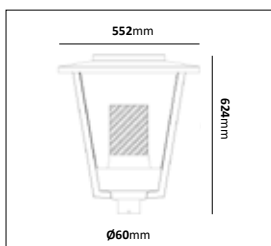

Pole Top

Design: Andreas Sture & Torbjörn Eliasson

Färg på armatur ☐ ☒

Stolpararmatur i modern stil med rotationssymmetrisk avbländad och reflekterad indirekt ljusbild. Kromaterad och pulverlackerad stomme, kupan är tillverkad i klar UV-beständig PET-G. Bestyckad med en utbytbar LED-enhet. Med kabelavlastning och snabbkopplingsplint 3x2x2,5 mm².

E-nr	Utförande	Effekt	Färgtemp	Komponentlumen
77 474 49	Svart/Klar	24,7W	3000K	3000lm
77 474 50	Alugrå/Klar	24,7W	3000K	3000lm

Lykta Trend & Retro

Design: Andreas Sture & Torbjörn Eliasson

Färg på armatur ☐ ☒

Stolpararmaturer i modern stil med rotationssymmetrisk avbländad och reflekterad indirekt ljusbild. Kromaterad och pulverlackerad stomme, kupan är tillverkad i klar UV-beständig PET-G. Bestyckad med en utbytbar LED-enhet. Med kabelavlastning och snabbkopplingsplint 3x2x2,5 mm².

Lykta Trend

E-nr	Utförande	Effekt	Färgtemp	Komponentlumen
77 474 47	Svart	24,7W	3000K	3000lm
77 474 48	Alugrå	24,7W	3000K	3000lm

Lykta Retro

E-nr	Utförande	Effekt	Färgtemp	Komponentlumen
77 474 45	Svart	24,7W	3000K	3000lm
77 474 46	Alugrå	24,7W	3000K	3000lm

Skogslyckan

Design: Fosforos Ljusdesign

Färg på armatur ☐ ☒

Stolpararmatur med avbländat nedljus. Kromaterad och pulverlackerad stomme. Uppbyggd med två kupor för bättre ljuskomfort, en yttre kupa i opalt glas och en inre kupa klarglas. Bestyckad med en utbytbar LED-enhet. Med kabelavlastning och snabbkopplingsplint 3x2x2,5 mm².

E-nr	Utförande	Effekt	Färgtemp	Komponentlumen
77 474 52	Antracit	24,7W	3000K	3000lm
77 474 53	Svart	24,7W	3000K	3000lm