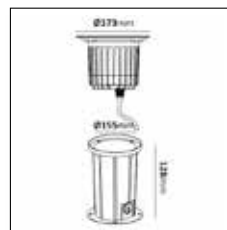

Aino

Färg på armatur ☒ ☐

Väggarmatur i formgjuten aluminium med opal kupa i polykarbonat. Klisterark med nummer och bokstäver medföljer. Passar för montage med rörutlopp på vägg utom- eller inomhus. Lämplig för belysning på fasader, entréer etc.

E-nr	Utförande	Färg	Effekt	Färgtemp	Armaturlumen
77 044 50	Nummerskylt	Svart	8W	3000K	750lm
77 044 51	Nummerskylt	Alugrå	8W	3000K	750lm

Tillbehör

Går även att beställa piktogram efter önskemål.

Vino

Färg på armatur ☐

Väggarmatur med skymningsrelä i formgjuten polykarbonat med opal kupa i polykarbonat. Passar för montage med rörutlopp på vägg utomhus eller inomhus. Klisterark med nummer och bokstäver medföljer. Lämplig för Nummerskyltbelysning på fasader, entréer etc.

E-nr	Utförande	Effekt	Färgtemp	Armaturlumen
77 046 48	Nummerskylt	12W	3000K	960lm

Tillbehör

Går även att beställa piktogram efter önskemål.

Lumina

Färg på armatur ☒

Kraftig armatur i pulverlackerad aluminium med en frontring i rostfritt stål och härdat glas, bestyckad med LED-enhet. Monteringsfixtur i plast. Levereras komplett med monteringsfixtur. Integrerat drivdon. inklusive 0,5m kabel 3G1mm². Lämplig för belysning av trädgård, träd, fasad etc.

E-nr	Benämning	Effekt	Färgtemp	Armaturlumen
77 660 37	Lumina rostfritt/svart 22°	12W	3000K	935lm
77 660 38	Lumina rostfritt/svart 22°	18W	3000K	1530lm
77 660 84	Lumina rostfritt/svart 22°	25W	3000K	1889lm