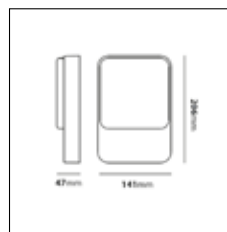

Aino

Färg på armatur ☒ ☐

Väggarmatur i formgjuten aluminium med opal kupa i polykarbonat. Klisterark med nummer och bokstäver medföljer. Passar för montage med rörutlopp på vägg utom- eller inomhus. Lämplig för belysning på fasader, entréer etc.

E-nr	Utförande	Färg	Effekt	Färgtemp	Armaturlumen
77 044 50	Nummerskylt	Svart	8W	3000K	750lm
77 044 51	Nummerskylt	Alugrå	8W	3000K	750lm

Tillbehör

Går även att beställa piktogram efter önskemål.