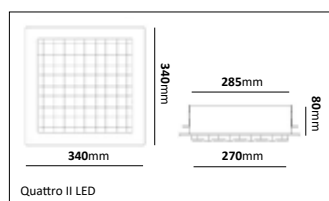

Quattro

E-nr	Socket	Utförande	Material	Effekt	Färgtemp	Komponentlumen
75 002 94	LED	Vit	Pulverlackerad metall	12W	3000K	1100lm
75 002 95	LED	Galv	Galvaniserad	12W	3000K	1100lm
75 002 96	LED	Koppar	Mörkoxiderad koppar	12W	3000K	1100lm
75 586 10	E27	Vit	Pulverlackerad metall			
75 586 11	E27	Galv	Galvaniserad			
75 586 14	E27	Koppar	Mörkoxiderad koppar