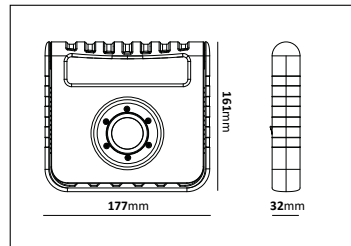

Neo USB

E-nr	Utförande	Effekt	Färgtemp	Komponentlumen
75 036 81	Med USB, laddbar	20W	4000K	1200lm