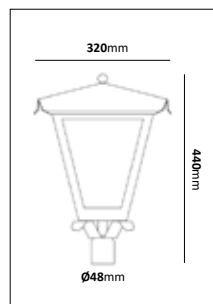

Gustav

Design: Holger Johansson

Färg på armatur

Enkel men sofistikerad lykta som med sitt rena formspråk finner sin plats i de flesta miljöer. Det veckade taket bidrar med karaktär och fönster med vackert katedralglas ger en stor ljusspridning. Välj mellan upp- eller nedåtriktad lykta i lackerat och rostskyddsbehandlat utförande, eller i praktfullt oxiderad koppar. Klart eller gult hamrat katedralglas alternativt klart fönsterglas.

Vägglykta

E-nr	Typ	Utförande	Material
77 040 06	Vägglykta upp	Svart/Klart fönsterglas	Pulverlackerad metall
77 018 48	Vägglykta upp	Svart/Klart katedralglas	Pulverlackerad metall
77 018 47	Vägglykta upp	Svart/Gult katedralglas	Pulverlackerad metall
77 040 07	Vägglykta upp	Koppar/Klart fönsterglas	Mörkoxiderad koppar
77 018 46	Vägglykta upp	Koppar/Klart katedralglas	Mörkoxiderad koppar
77 215 05	Vägglykta upp	Koppar/Gult katedralglas	Mörkoxiderad koppar
77 043 08	Vägglykta ned	Koppar/Klart fönsterglas	Mörkoxiderad koppar
77 018 49	Vägglykta ned	Koppar/Klart katedralglas	Mörkoxiderad koppar
77 215 06	Vägglykta ned	Koppar/Gult katedralglas	Mörkoxiderad koppar

Fotlykta

E-nr	Typ	Utförande	Material
77 485 98	Fotlykta	Svart/Klart fönsterglas	Pulverlackerad metall
77 476 75	Fotlykta	Svart/Klart katedralglas	Pulverlackerad metall
77 476 74	Fotlykta	Svart/Gult katedralglas	Pulverlackerad metall
77 485 99	Fotlykta	Koppar/Klart fönsterglas	Mörkoxiderad koppar
77 476 73	Fotlykta	Koppar/Klart katedralglas	Mörkoxiderad koppar
77 476 72	Fotlykta	Koppar/Gult katedralglas	Mörkoxiderad koppar

Stolplykta