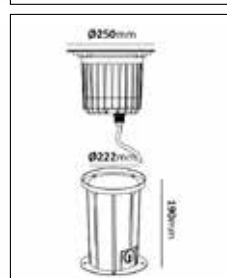

Lumina

Färg på armatur ☒

Kraftig armatur i pulverlackerad aluminium med en frontring i rostfritt stål och härdat glas, bestyckad med LED-enhet. Monteringsfixtur i plast. Levereras komplett med monteringsfixtur. Integrerat drivdon. inklusive 0,5m kabel 3G1mm². Lämplig för belysning av trädgård, träd, fasad etc.

E-nr	Benämning	Effekt	Färgtemp	Armaturlumen
77 660 37	Lumina rostfritt/svart 22°	12W	3000K	935lm
77 660 38	Lumina rostfritt/svart 22°	18W	3000K	1530lm
77 660 84	Lumina rostfritt/svart 22°	25W	3000K	1889lm