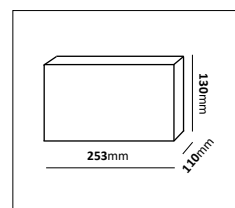

Jubilar

Design: Andreas Sture & Torbjörn Eliasson

Färg på armatur ☐ ☐ ☐ ☐ ☒

Väggarmatur med stomme i aluminium och mikroprismatisk bländskydd i akryl. Bestyckad med en utbyttbar LED-enhet. Bakstycket har två in- och utgångar, samt snabbkopplingsplint för enkel vidarekoppling. Möjlighet att komma med utanpåliggande kabel. Armaturen går att specialbeställas i valfri kulör.

E-nr	Utförande	Effekt	Färgtemp	Armaturlumen	Spridning
77 031 12	Jubilar I, vit	10W	3000K	625lm	60°
77 031 13	Jubilar I, svart	10W	3000K	625lm	60°
77 031 14	Jubilar I, alugrå	10W	3000K	625lm	60°
77 031 15	Jubilar I, antracit	10W	3000K	625lm	60°
77 036 98	Jubilar II, vit	10W	3000K	625lm	60°
77 036 99	Jubilar II, svart	10W	3000K	625lm	60°
77 037 00	Jubilar II, alugrå	10W	3000K	625lm	60°
77 037 01	Jubilar II, antracit	10W	3000K	625lm	60°
77 031 16	Jubilar III, vit	18W	3000K	1225lm	60°
77 031 17	Jubilar III, svart	18W	3000K	1225lm	60°
77 031 18	Jubilar III, alugrå	18W	3000K	1225lm	60°
77 031 19	Jubilar III, antracit	18W	3000K	1225lm	60°