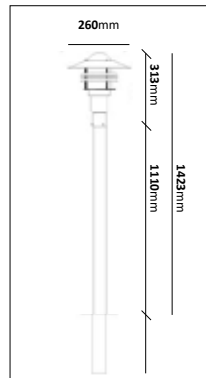

Pollare

E-nr	Typ	Utförande	Material
77 590 70	Pollare	Vit/Klar	Pulverlackerad metall
77 481 80	Pollare	Svart/Klar	Pulverlackerad metall
77 590 77	Pollare	Svart/Blästrad	Pulverlackerad metall
77 590 72	Pollare	Koppar/Klar	Mörkoxiderad koppar