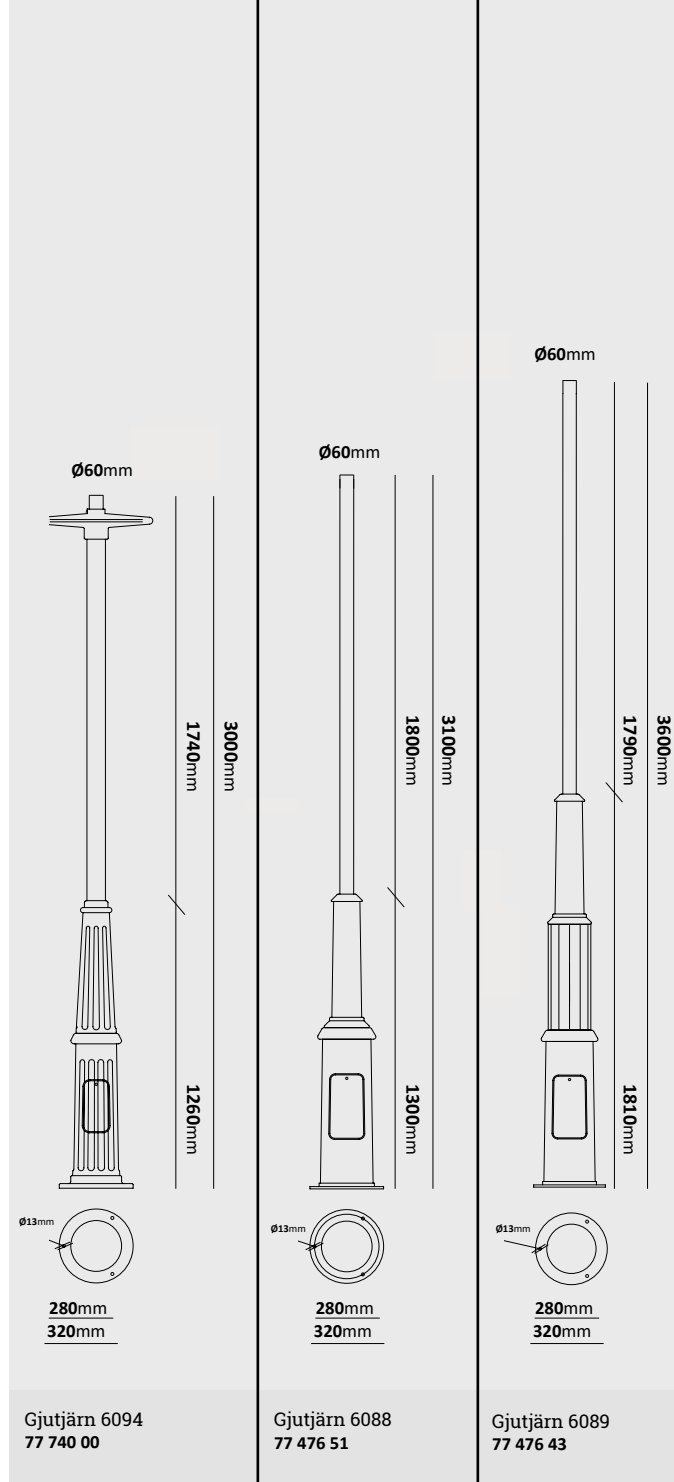

Markjäm och adapter för 6097, 6098, 6093

Markjäm och adapter för 6094, 6088, 6089

Adapter för 1081