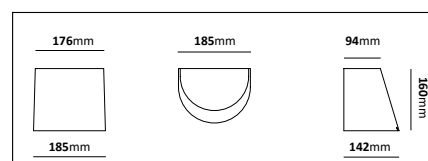

Mini & Maxi

Färg på armatur

Design: Andreas Sture & Torbjörn Eliasson

Väggarmatur med avbländat nedljus. Anodiserad och pulverlackerad stomme i aluminium, skyddsglas i PET-G. Bakstycket har två in- och utgångar samt snabbkopplingsplint. Mini finns även som modell med 2 st jordade uttag.

*Armaturen går att specialbeställas i valfri kulör.

Mini On/Off & PIR-sensor

E-nr	Typ	Utförande	Effekt	Färgtemp	Armaturlumen	Spridning
77 010 14	LED On/Off	Vit/Blästrad	9,5W	3000K	625lm	60°
77 010 15	LED On/Off	Antracit/Blästrad	9,5W	3000K	625lm	60°
77 010 16	LED On/Off	Svart/Blästrad	9,5W	3000K	625lm	60°
77 010 17	LED On/Off	Alugrå/Blästrad	9,5W	3000K	625lm	60°
77 041 25	LED PIR-sensor	Vit/Blästrad	9,5W			
77 041 26	LED PIR-sensor	Alugrå/Blästrad	9,5W			
77 041 27	LED PIR-sensor	Antracit/Blästrad	9,5W			
77 041 28	LED PIR-sensor	Svart/Blästrad	9,5W			
77 165 20	E27	Vit/Blästrad				
77 165 21	E27	Antracit/Blästrad				
77 165 22	E27	Svart/Blästrad				
77 165 23	E27	Alugrå/Blästrad