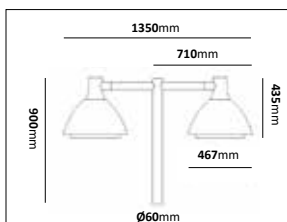

Stolplykta dubbel Maxi