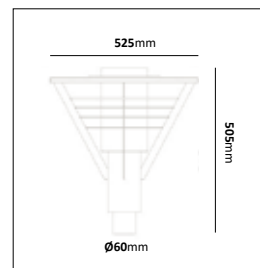

Stolpararmatur

E-nr	Utförande	Material	Effekt	Färgtemp	Armaturlumen
77 472 51	Galv	Varmgalvaniserad	24,7W	3000K	1852lm
77 473 29	Svart	Pulverlackerad metall	24,7W	3000K	1852lm