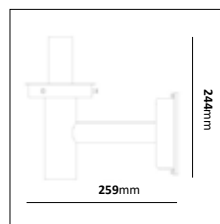

Väggfäste

E-nr	Utförande	Material	Anpassad för glob:
77 165 36	Vit	Pulverlackerad metall	200, 250 & 300 mm
77 018 39	Galv	Varmgalvaniserad	200, 250 & 300 mm
77 165 34	Koppar	Mörkoxiderad koppar	200, 250 & 300 mm
77 018 37	Svart	Pulverlackerad metall	200, 250 & 300 mm