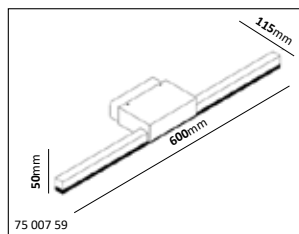

E-nr	Benämning	Effekt	Färgtemp	Armaturlumen
75 007 59	Aqua Spegel I	16W	3000K	1680lm
75 007 60	Aqua Spegel II	16W	3000K	1620lm