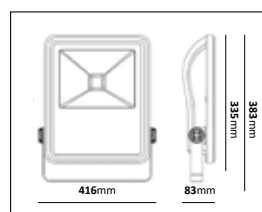

E-nr	Utförande	Effekt	Färgtemp	Armaturlumen	Spridning	Vikt
77 628 87	Alugrå	10W	4500K	900lm	120°	1,3kg
77 628 88	Alugrå	30W	4500K	2700lm	120°	3,9kg
77 628 89	Alugrå	50W	4500K	4400lm	120°	6,2kg
77 628 91	Alugrå	100W	4500K	8000lm	120°	7,4kg