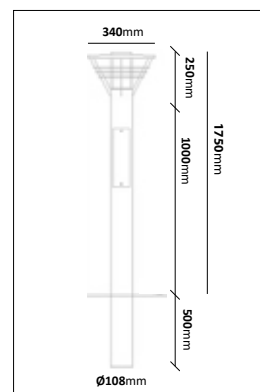

Pollare

E-nr	Utförande	Material	Effekt	Färgtemp	Armaturlumen
77 473 34	Galv	Varmgalvaniserad	10W	3000K	393lm
77 473 44	Svart	Pulverlackerad metall	10W	3000K	393lm