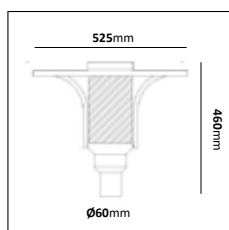

Vigby

Färg på armatur

Stolpararmatur i pulverlackerad gjuten aluminium med ljus som sprids genom linser. Bestyckad med LED. Monteras på stolpe med toppdiameter $\varnothing$ 60 mm. Stolpararmatur med direkt ljus avsedd för parkvägar, gårdar och liknande allmänna områden i anslutning till bostadshus och kontor. Levereras med 6m kabel.

E-nr	Utförande	Effekt	Färgtemp	Armaturlumen
77 485 57	Alugrå	40W	3000K	4800lm

Nordby

Design: Westal Studio

Färg på armatur

Nordby är stolpararmatur i LED med mycket hög kvalitet. Lyktan tillverkas i stål/gjuten aluminium ytbehandlad och pulverlackerad med blåstrad akrylcylinder. Passar på stolpe med toppdiameter $\varnothing$ 60mm. Med kabelavlastning och snabbkopplingsplint 3x2x2,5 mm².

*Armaturen går att specialbeställas i valfri kulör.

E-nr	Utförande	Effekt	Färgtemp	Armaturlumen
77 591 78	Alugrå	24,7W	4000K	1852lm
77 472 47	Svart	24,7W	4000K	1852lm
77 472 72	Alugrå	24,7W	3000K	1852lm
77 472 71	Svart	24,7W	3000K	1852lm

Ringby

Design: Westal Studio

Färg på armatur

Ringby är stolpararmatur i LED med mycket hög kvalitet. Lyktan tillverkas i stål/gjuten aluminium ytbehandlad och pulverlackerad med blåstrad akrylcylinder. Passar på stolpe med toppdiameter $\varnothing$ 60mm. Med kabelavlastning och snabbkopplingsplint 3x2x2,5 mm².

*Armaturen går att specialbeställas i valfri kulör.

E-nr	Utförande	Effekt	Färgtemp	Armaturlumen
77 472 69	Svart	24,7W	3000K	1852lm
77 472 70	Alugrå	24,7W	3000K	1852lm
77 472 45	Svart	24,7W	4000K	1852lm
77 591 76	Alugrå	24,7W	4000K	1852lm