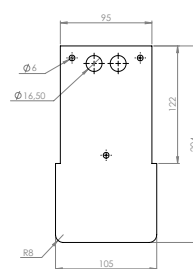

Husnummerskylt

E-nr	Färg	Benämning	Material
77 033 75	Svart	Nr. skylt Jubilar I	Aluminium
77 033 76	Alugrå	Nr. skylt Jubilar I	Aluminium
77 033 77	Antracit	Nr. skylt Jubilar I	Aluminium
77 033 78	Vit	Nr. skylt Jubilar II & III	Aluminium
77 033 79	Svart	Nr. skylt Jubilar II & III	Aluminium
77 033 80	Alugrå	Nr. skylt Jubilar II & III	Aluminium
77 033 81	Antracit	Nr. skylt Jubilar II & III	Aluminium