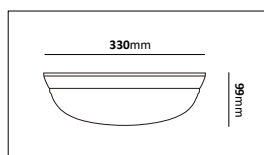

Triton

E-nr	Benämning	Socket	Effekt	Färgtemp	Armaturlumen	Utförande
75 010 55	Triton	LED	16W	3000K	1011lm	Sensor
75 018 44	Triton	LED	16W	3000K	1011lm	On/off
75 010 56	Triton	LED	25W	3000K	1972lm	Sensor
75 018 45	Triton	LED	25W	3000K	1972lm	On/off
75 010 54	Triton	E27				On/off