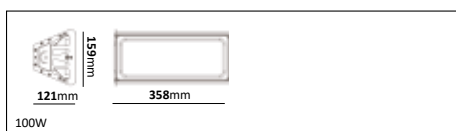

Modul Linjär

Industriarmatur i svart pulverlackerad aluminium. Bestyckad med LED-enhet. Modulbar upp till 2000W. Ra>80. Flexibelt montage dikt an tak eller med kedjeupphängning. Armaturen är anpassad för inom- och utomhusbruk. Lämpliga för belysning av industrilokaler, lagerlokaler etc. Kommer med 2st förmonterade kablar på vardera sida på 1,5m för enklare vidarekoppling. Yttemperatur: ~60°C.