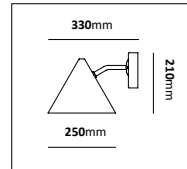

Pendel IP20

E-nr	Färg	Effekt
75 068 97	Oxiderad Koppar	Mörkoxiderad koppar
75 068 98	Mässing	Mässing
75 068 99	Råkoppar	Obehandlad koppar