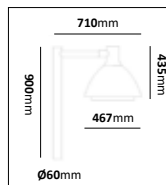

Stolplykta enkel Maxi