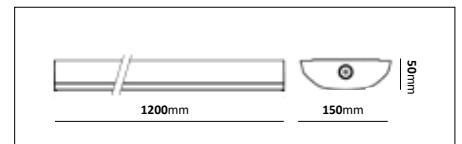

WLF IP44 opal

Industriarmatur tillverkad i stål med en kupa i opalt polykarbonat. Bestyckad med LED. Montage dikt an tak. Levereras med 1st kopplingsplint 5x2,5mm² centrerad i armaturen. Enkel att öppna, installera och underhålla. Armaturen är anpassad för inom- och utomhusbruk. Finns med HF-sensor med dagsljusprioritering, som on/off eller med LED med fullspektrum. Kommer i två olika storlekar för att passa i flera miljöer så som kök, korridorer m.m.

WLF IP44 opal On/Off

E-nr	Utförande	Kupa	Effekt	Färgtemp	Armaturlumen	Vikt
72 147 12	On/off	Opal	20W	3000K	2014lm	1,1kg
72 147 08	On/off	Opal	20W	4000K	2014lm	1,1kg
72 148 19	On/off CRI>97	Opal	20W	3000K	1524lm	1,1kg
72 148 23	On/off CRI>97	Opal	20W	4000K	1524lm	1,1kg
72 147 13	On/off	Opal	40W	3000K	4015lm	1,9kg
72 147 09	On/off	Opal	40W	4000K	4015lm	1,9kg
72 148 20	FS On/off	Opal	40W	3000K	3015lm	1,9kg
72 148 24	FS On/off	Opal	40W	4000K	3015lm	1,9kg

WLF IP44 opal Sensor

E-nr	Utförande	Kupa	Effekt	Färgtemp	Armaturlumen	Vikt
72 147 14	Sensor	Opal	20W	3000K	2014lm	1,1kg
72 147 10	Sensor	Opal	20W	4000K	2014lm	1,1kg
72 147 15	Sensor	Opal	40W	3000K	4015lm	1,9kg
72 147 11	Sensor	Opal	40W	4000K	4015lm	1,9kg

WLF IP44 opal Master

Master modellen kan styra upp till 400W inkl. armaturen.

E-nr	Utförande	Kupa	Effekt	Färgtemp	Armaturlumen	Vikt
72 153 57	Master CRI>80	Opal	20W	3000K	2014lm	1,1kg
72 154 53	Master CRI>80	Opal	20W	4000K	2014lm	1,1kg
72 154 64	Master CRI>97	Opal	20W	3000K	1524lm	1,1kg
72 154 66	Master CRI>97	Opal	20W	4000K	1524lm	1,1kg
72 153 58	Master CRI>80	Opal	40W	3000K	4015lm	1,9kg
72 154 56	Master CRI>80	Opal	40W	4000K	4015lm	1,9kg
72 154 68	Master CRI>97	Opal	40W	3000K	3015lm	1,9kg
72 154 70	Master CRI>97	Opal	40W	4000K	3015lm	1,9kg

WLF IP44 opal DALI