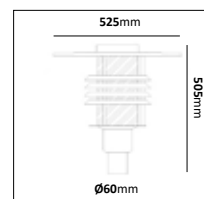

Arnäs II

Design: Per Johansson

Färg på armatur

Arnäs II är en serie LED-armaturer med symmetrisk ljusbild som lyser nedåt. Kromaterad och pulverlackerad alt. galvaniserad stomme. Ljuset diffuseras med lamellbländskydd och kupa i frostad akryl. Armaturen är bestyckad med en LED-enhet. Med kabelavlastning och snabbkopplingsplint 3x2x2,5mm².

*Armaturen går att specialbeställas i valfri kulör.

Väggarmatur

E-nr	Utförande	Material	Effekt	Färgtemp	Armaturlumen
77 004 19	Galv	Varmgalvaniserad	10W	3000K	393lm
77 018 33	Svart	Pulverlackerad metall	10W	3000K	393lm

Pollare

E-nr	Utförande	Material	Effekt	Färgtemp	Armaturlumen
77 470 32	Galv	Varmgalvaniserad	10W	3000K	393lm
77 470 33	Svart	Pulverlackerad metall	10W	3000K	393lm

Stolparmatur

E-nr	Utförande	Material	Effekt	Färgtemp	Armaturlumen
77 470 34	Galv	Varmgalvaniserad	24,7W	3000K	1852lm
77 470 35	Svart	Pulverlackerad metall	24,7W	3000K	1852lm