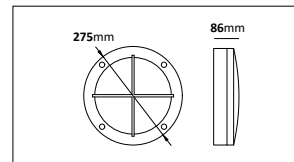

Bild: Magnus Stenlin

Diploma

Färg på armatur

Diploma är en väggarmatur med en stomme i aluminium och ett bländskydd i polykarbonat. Bestyckad med en LED-enhet. Bakstycket har två in- och utgångar, samt snabbkopplingsplint för enkel vidarekoppling.

E-nr	Utförande	Effekt	Färgtemp	Armaturlumen
77 031 86	Svart/Hel	18W	3000K	1650lm
77 031 87	Alugrå/Hel	18W	3000K	1650lm
77 031 88	Svart/Plus	18W	3000K	1650lm
77 031 89	Alugrå/Plus	18W	3000K	1650lm
77 031 90	Svart/Halv	18W	3000K	906lm
77 031 91	Alugrå/Halv	18W	3000K	906lm

Uni

Design: Westal Studio

Färg på armatur

Väggarmaturen med en enkel stilren form passar de flesta miljöer. Tillverkad i dragpressad och rostskyddsbehandlad stålplåt, råkoppar eller varmgalvaniserad stål med mycket hög beständighet mot väder och vind. Armaturens skyddsglas ger ett väl avbländat ljus och en trivsamt nedåtriktad ljusbild.

E-nr	Utförande	Material	Effekt	Färgtemp	Armaturlumen
77 003 73	Vit	Pulverlackerad metall	10,5W	3000K	625lm
77 003 95	Svart	Pulverlackerad metall	10,5W	3000K	625lm
77 003 96	Galv	Varmgalvaniserad	10,5W	3000K	625lm
77 016 18	Råkoppar	Obehandlad koppar	10,5W	3000K	625lm