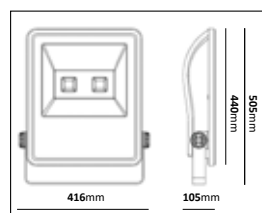

E-nr	Utförande	Effekt	Färgtemp	Armaturlumen	Spridning	Vikt
77 628 87	Alugrå	10W	4500K	900lm	120°	1,3kg
77 628 88	Alugrå	30W	4500K	2700lm	120°	3,9kg
77 628 89	Alugrå	50W	4500K	4400lm	120°	6,2kg
77 628 91	Alugrå	100W	4500K	8000lm	120°	7,4kg