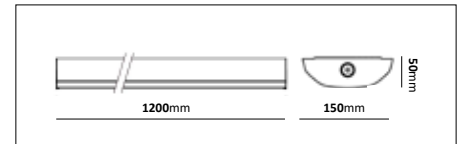

WLF IP44 klar

Industriarmatur tillverkad i stål med en kupa i mikroprismatisk polykarbonat. Bestyckad med LED. Montage dikt an tak. Levereras med 1st kopplingsplint 5x2,5mm² centrerad i armaturen. Enkel att öppna, installera och underhålla. Armaturen är anpassad för inom- och utomhusbruk. Finns med HF-sensor med dagsljusprioritering, som on/off eller med LED med fullspektrum. Kommer i två olika storlekar för att passa i flera miljöer så som kök, korridorer m.m.

WLF IP44 klar On/Off

E-nr	Utförande	Kupa	Effekt	Färgtemp	Armaturlumen	Vikt
72 148 11	On/off	Klar	20W	3000K	~2100lm	1,1kg
72 148 13	On/off	Klar	20W	4000K	~2100lm	1,1kg
72 148 21	FS On/off	Klar	20W	3000K	1524lm	1,9kg
72 148 25	FS On/off	Klar	20W	4000K	1524lm	1,9kg
72 148 15	On/off	Klar	40W	3000K	~4100lm	1,9kg
72 148 17	On/off	Klar	40W	4000K	~4100lm	1,9kg
72 148 22	FS On/off	Klar	40W	3000K	3015lm	1,9kg
72 148 26	FS On/off	Klar	40W	4000K	3015lm	1,9kg

WLF IP44 klar Sensor

E-nr	Utförande	Kupa	Effekt	Färgtemp	Armaturlumen	Vikt
72 148 12	Sensor	Klar	20W	3000K	~2100lm	1,1kg
72 148 14	Sensor	Klar	20W	4000K	~2100lm	1,1kg
72 148 16	Sensor	Klar	40W	3000K	~4100lm	1,9kg
72 148 18	Sensor	Klar	40W	4000K	~4100lm	1,9kg

WLF IP44 klar Master

Master modellen kan styra upp till 400W inkl. armaturen.

E-nr	Utförande	Kupa	Effekt	Färgtemp	Armaturlumen	Vikt
72 154 52	Master	Klar	20W	3000K	~2100lm	1,1kg
72 154 54	Master	Klar	20W	4000K	~2100lm	1,1kg
72 154 65	FS Master	Klar	20W	3000K	~1600lm	1,1kg
72 154 67	FS Master	Klar	20W	4000K	~1600lm	1,1kg
72 154 55	Master	Klar	40W	3000K	~4100lm	1,9kg
72 154 57	Master	Klar	40W	4000K	~4100lm	1,9kg
72 154 69	FS Master	Klar	40W	3000K	~3100lm	1,9kg
72 154 71	FS Master	Klar	40W	4000K	~3100lm	1,9kg

LED med fullspektrum