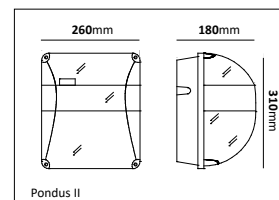

By LED

Utomhusarmatur tillverkad i alu-grå formgjuten aluminium. Bestyckad med LED-enhet. Ra>80. Montage dikt mot vägg, med möjlighet att komma med kabel nedifrån och bakifrån. Alternativ för stolpparm 48-60mm. Finns även med skymningsrelä. Lämplig i offentliga miljöer, såsom industrifastigheter och ovan portar.

E-nr	Utförande	Effekt	Färgtemp	Armaturlumen	Spridning	Vikt
77 027 79	On/off	45W	4000K	4931lm	110°	5kg
77 027 81	Skymningsrelä	45W	4000k	4931lm	110°	5kg

Pondus

Väggarmaturer anpassade för tuffa miljöer. Tillverkade i polykarbonat med ett bakstycke i aluminium. Bestyckad med LED-chip. Lämpar sig där det krävs en hög kapslingsklass. Kommer med förmonterad kabel, en förskruvning på vardera sida.

E-nr	Benämning	Effekt	Färgtemp	Armaturlumen	Vikt
77 021 88	Pondus I	30W	3000K	2101lm	2,5kg
77 021 89	Pondus II	30W	3000K	2101lm	2,5kg

Nord

Industriplafond tillverkad i aluminium med en opal kupa i polykarbonat dimbar 1-10V. Bestyckad med LED-enhet. Ra>80. Anpassad för montage dikt an tak. Armaturen är anpassad för inom- och utomhusbruk. Lämpliga för belysning av industrilokaler, lagerlokaler etc.

E-nr	Effekt	Färgtemp	Armaturlumen	Spridning	Vikt
77 027 95	45W	4000K	4050lm	>70°	3kg