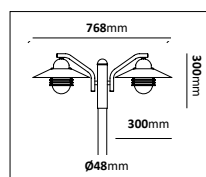

Stolparmatur

E-nr	Typ	Utförande	Material
77 476 49	Stolparmatur enkel	Vit/Klar	Pulverlackerad metall
77 475 66	Stolparmatur enkel	Svart/Blästrad	Pulverlackerad metall
77 475 31	Stolparmatur enkel	Koppar/Klar	Mörkoxiderad koppar
77 476 53	Stolparmatur dubbel	Vit/Klar	Pulverlackerad metall
77 475 38	Stolparmatur dubbel	Svart/Blästrad	Pulverlackerad metall
77 475 32	Stolparmatur dubbel	Koppar/Klar	Mörkoxiderad koppar
77 476 54	Stolparmatur trippel	Vit/Klar	Pulverlackerad metall
77 475 68	Stolparmatur trippel	Svart/Blästrad	Pulverlackerad metall
77 475 36	Stolparmatur trippel	Koppar/Klar	Mörkoxiderad koppar