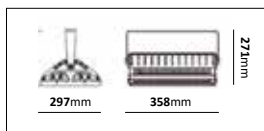

Modul vidd 20°

E-nr	Utförande	Effekt	Färgtemp	Armaturlumen	Spridning	Vikt
72 136 59	On/Off	200W	4000K	26894lm	20°	7kg
72 136 65	DALI	200W	4000K	26894lm	20°	7kg

Perfekt för högre höjder