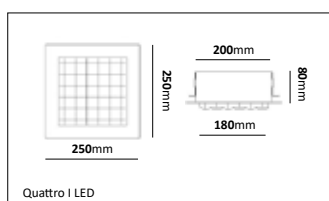

Quattro

Design: Holger Johansson

Färg på armatur

Quattro är en serie takfotsarmaturer för infällnad i undertak. Armaturen är bestyckad med en LED-enhet alt. E27 sockel och har två in- och utgångar samt snabbkopplingsplint.

*Armaturen går att specialbeställas i valfri kulör.