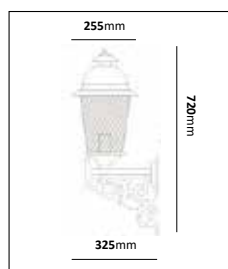

Herrgård

Färg på armatur

Design: Holger Johansson

Magnifik hantverksprodukt tillverkad i koppar och med en bas i gjutjärn. Vägglykta i klassisk stil, mörkoxiderad koppar/svart arm i gjutjärn, klart blåsigt glas. Herrgård bidrar med karaktär i de flesta miljöer.

E-nr	Typ	Utförande	Material
77 215 10	Vägglykta gjutjärn	Koppar	Mörkoxiderad koppar