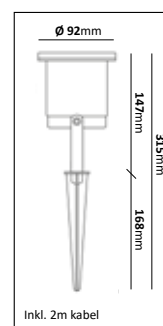

Markspett, inkl. 2 m anslutningskabel

E-nr	Utförande
77 632 05	Svart
77 632 09	Aluå