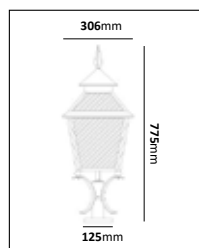

Eriksberg

Färg på armatur

Design: Holger Johansson

Eriksberg är en genuin och klassisk hantverksprodukt som tillverkas av Westal enligt traditionella metoder. Armaturens underdel i antiksvart smide och överdelen i kraftigt oxiderad koppar som har en lucka för enkelt lampbyte. Vackert hamrat katedralglas även i takkonstruktionen ger ett mycket stilfullt ljusspel. Eriksberg vägg kan beställas med väggkonsol i gjuten ornamenterad aluminium, eller svartlackerat smidesjärn. I familjen återfinns också fotlykta och stolparmatur. Eriksbergfamiljen lämpar sig utmärkt på herrgårdar, kyrkogårdar, stad, park, gårds- och kulturmiljöer.

E-nr	Typ	Utförande	Material
77 018 51	Vägglykta	Koppar	Mörkoxiderad koppar
77 476 71	Fotlykta	Koppar	Mörkoxiderad koppar
77 471 50	Stolparmatur	Koppar	Mörkoxiderad koppar

Viresjö

Färg på armatur

Design: Per Johansson

Vacker och klassisk svensktillverkad handgjord kvalitetsarmatur i oxiderad koppar och fönsterglas. Armaturen ger ett mycket dekorativt intryck samtidigt som den har en vacker ljusbild där glastaket släpper upp ljus mot fasaden. Armaturen kan även kompletteras/beställas med klart eller gult hamrat katedralglas. Viresjö har en öppningsbar sidolucka för enkelt byte av ljuskälla och kan beställas med väggkonsol i gjuten aluminium, eller svartlackerat smidesjärn. Viresjö harmoniserar väl tillsammans med de storleksmässigt större familjerna Eriksberg och Engsö.

E-nr	Typ	Utförande	Material
77 010 53	Vägglykta smide	Koppar/Klar	Mörkoxiderad koppar
77 010 54	Vägglykta gjutjärn	Koppar/Klar	Mörkoxiderad koppar