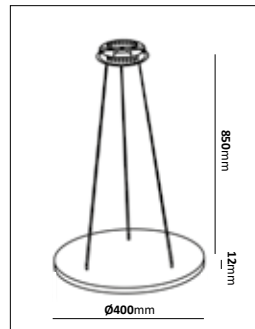

Pendel Dina

Färg på armatur ☐

Pendlad LED-armatur tillverkad i vitlackerad aluminium/PC med nedljus, dimbar med fram- och bakkantsdimmer. Ljuset sprids genom ett opalt bländskydd i akryl. Armaturen monteras med snabbjusterande vajerlås. Levereras med 0,8m transparent anslutningskabel 3G 0,75mm² exkl. stickpropp. Passar som funktionell och dekorativ belysning.

E-nr	Benämning	Effekt	Färgtemp	Armaturlumen
70 153 36	Pendel Dina	25W	3000K	1750lm
70 153 37	Pendel Dina	35W	3000K	2870lm