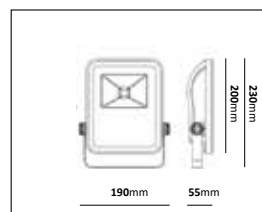

E-nr	Utförande	Effekt	Färgtemp	Armaturlumen	Spridning	Vikt
77 628 87	Alugrå	10W	4500K	900lm	120°	1,3kg
77 628 88	Alugrå	30W	4500K	2700lm	120°	3,9kg
77 628 89	Alugrå	50W	4500K	4400lm	120°	6,2kg
77 628 91	Alugrå	100W	4500K	8000lm	120°	7,4kg