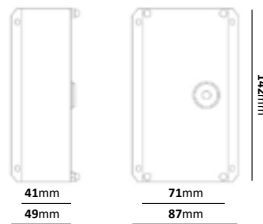

Hörfäste 9004