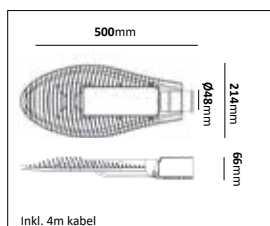

Apex

E-nr	Utförande	Effekt	Färgtemp	Armaturlumen
77 475 21	Svart	40W	3000K	4670lm
77 475 23	Alugrå	40W	3000K	4670lm