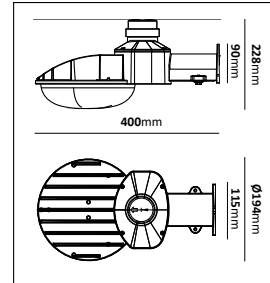

By LED

Utomhusarmatur tillverkad i alu-grå formgjuten aluminium. Bestyckad med LED-enhet. Ra>80. Montage dikt mot vägg, med möjlighet att komma med kabel nedifrån och bakifrån. Alternativ för stolpparm 48-60mm. Finns även med skymningsrelä. Lämplig i offentliga miljöer, såsom industrifastigheter och ovan portar.

E-nr	Utförande	Effekt	Färgtemp	Armaturlumen	Spridning	Vikt
77 027 79	On/off	45W	4000K	4931lm	110°	5kg
77 027 81	Skymningsrelä	45W	4000k	4931lm	110°	5kg

Pondus

Väggarmaturer anpassade för tuffa miljöer. Tillverkade i polykarbonat med ett bakstycke i aluminium. Bestyckad med LED-chip. Lämpar sig där det krävs en hög kapslingsklass. Kommer med förmonterad kabel, en förskruvning på vardera sida.

E-nr	Benämning	Effekt	Färgtemp	Armaturlumen	Vikt
77 021 88	Pondus I	30W	3000K	2101lm	2,5kg
77 021 89	Pondus II	30W	3000K	2101lm	2,5kg

Nord

Industriplafond tillverkad i aluminium med en opal kupa i polykarbonat dimbar 1-10V. Bestyckad med LED-enhet. Ra>80. Anpassad för montage dikt an tak. Armaturen är anpassad för inom- och utomhusbruk. Lämpliga för belysning av industrilokaler, lagerlokaler etc.

E-nr	Effekt	Färgtemp	Armaturlumen	Spridning	Vikt
77 027 95	45W	4000K	4050lm	>70°	3kg