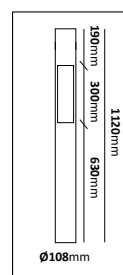

Tillbehör Strålkastare

E-nr	Benämning	Material
79 101 79	Strålkastarbalk, alugrå	Pulverlackerat stål
79 101 83	Markfäste, alugrå	Pulverlackerat stål
79 101 84	Hörnfäste, alugrå	Pulverlackerat stål
79 101 85	Rörfäste/klämma, galv	Galvaniserad
79 101 87	Stolptoppsfäste, alugrå	Pulverlackerat stål
79 101 88	Väggarm, alugrå	Pulverlackerat stål

Stolp- och pollartillbehör