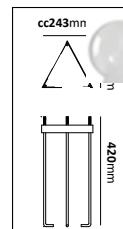

Tillbehör Strålkastare

E-nr	Benämning	Material
79 101 79	Strålkastarbalk, alugrå	Pulverlackerat stål
79 101 83	Markfäste, alugrå	Pulverlackerat stål
79 101 84	Hörnfäste, alugrå	Pulverlackerat stål
79 101 85	Rörfäste/klämma, galv	Galvaniserad
79 101 87	Stolptoppsfäste, alugrå	Pulverlackerat stål
79 101 88	Väggarm, alugrå	Pulverlackerat stål

Stolp- och pollartillbehör