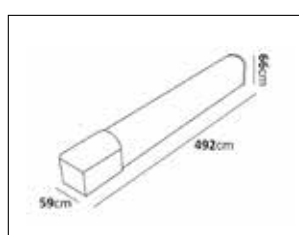

Spektra uttag

Färg på armatur ☐

Spegelarmatur med uttag för 2000W i modern design som passar i alla typer av badrum. Tillverkad i polykarbonat och bestyckad med LED. Bakstycket har in- och utgångar för installationskabel, överkopplingsbar. Lämplig för badrum, omklädningsrum etc.

E-nr	Benämning	Effekt	Färgtemp	Armaturlumen
75 065 91	Spektra Uttag	8W	3000K	640lm