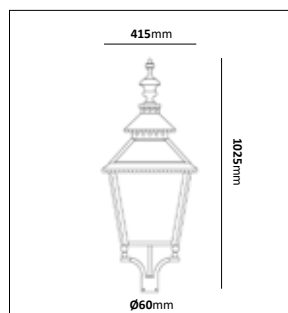

Jönköping

Färg på armatur

Design: Studio Westal

I en rekonstruktion av stadens historiska gaslykter utvecklade vi den mycket vackra och klassiska armaturfamiljen med just namnet Jönköping. Stålligt armaturhus i oxiderad och handarbetad koppar. Stilfulla detaljer i koppararbetet samt spira i gjuten dekorerad aluminium. Klart fönsterglas även i takkonstruktionen ger maximalt ljusutsläpp som kan belysa t.ex. fasader och trädkronor. Armaturen har en öppningsbar sidolucka för enkelt byte av ljuskälla. Kombinerar till fördel med den ståtliga Jönköpingsstolpen i kraftig ornamenterad gjutjärn - tillsammans en praktpjäs att beundra i generationer. Jönköpingsarmaturer återfinns idag i stadsmiljöer, kulturmiljöer, slott, gårdar och kyrkogårdar.

E-nr	Typ	Utförande	Material
77 018 44	Vägglykta gjutjärn	Koppar/Klar	Mörkoxiderad koppar
77 476 78	Stolplykta	Koppar/Klar	Mörkoxiderad koppar