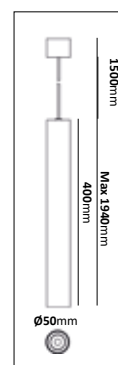

Pendel Dina

Färg på armatur ☐

Pendlad LED-armatur tillverkad i vitlackerad aluminium/PC med nedljus, dimbar med fram- och bakkantsdimmer. Ljuset sprids genom ett opalt bländskydd i akryl. Armaturen monteras med snabbjusterande vajerlås. Levereras med 0,8m transparent anslutningskabel 3G 0,75mm² exkl. stickpropp. Passar som funktionell och dekorativ belysning.

E-nr	Benämning	Effekt	Färgtemp	Armaturlumen
70 153 36	Pendel Dina	25W	3000K	1750lm
70 153 37	Pendel Dina	35W	3000K	2870lm

Pendel Una

Färg på armatur ☐

Armatur som levereras komplett med tillbehör för pendlat alt montage dikt tak/vägg. Tillverkad i Aluminium med en kupa i PC. Armaturen monteras med snabbjusterande vajerlås. Armaturen är dimbar med fram/bakkantsdimmer. Levereras med 1,4m transparent anslutningskabel 3G 0,75mm² exkl. stickpropp. Passar som funktionell och dekorativ belysning.

E-nr	Benämning	Effekt	Färgtemp	Armaturlumen
70 153 38	Pendel Una	18W	3000K	1760lm
70 153 39	Pendel Una	25W	3000K	2835lm

Pendel Lo

Färg på armatur ☐

Pendlad LED-armatur i vitlackerad aluminium. LED-chipet är placerat högt upp i armaturen för att motverka bländning. Ljuset sprids med en blank reflektor och har en spridningsvinkel på 36°. Installeras med kopplingsplint i takfästet. Levereras med 1-1,5m vit halogenfri anslutningskabel 3G 0,75mm² exkl. stickpropp. Passar som funktionell och dekorativ belysning.

E-nr	Benämning	Effekt	Färgtemp	Armaturlumen
70 153 40	Pendel Lo	7W	3000K	472lm
70 153 41	Pendel Lo	10W	3000K	838lm