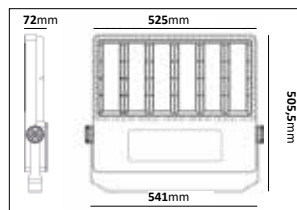

Strålkastare Magnum lins

Asymmetrisk strålkastare tillverkad i kromaterad och pulverlackerad aluminium. Bestyckad med LED komplett med drivdon för 230V och en peakvinkel på 40°. LED-insatsen är utbyttbar. Armaturen monteras enkelt med ställbar bygel på bland annat vägg, tak eller balk. Levereras med 1m jordad gummikabel utan stickkontakt för anslutning i kopplingsdosa, skymningsrelä eller närvarodetektor. Lämpliga för högre höjder så som master eller för belysning av t.ex. parkeringar, portar, runt fastigheter och uppfarter.

E-nr	Utförande	Effekt	Färgtemp	Armaturlumen	Vikt
77 643 35	Alugrå	100W	4500K	12646lm	6,5kg
77 643 36	Alugrå	200W	4500K	24052lm	8,2kg
77 643 37	Alugrå	300W	4500K	37197lm	9,8kg

Strålkastare Magnum

Strålkastare av pulverlackerad aluminium med symmetrisk eller asymmetrisk ljusbild. Levereras komplett med drivdon för 230V. Inkl. 1 m gummikabel. Armaturen monteras enkelt med ställbar bygel på bl.a. vägg, tak eller balk.

Symmetrisk

E-nr	Typ	Utförande	Effekt	Färgtemp	Armaturlumen	Vikt
77 627 72	On/Off	Alugrå/Blästrad	30W	4500K	2820lm	2,42kg
77 615 65	On/Off	Alugrå/Blästrad	50W	4500K	4280lm	4,05kg
77 615 66	On/Off	Alugrå/Blästrad	100W	4500K	8120lm	6,43kg
77 615 67	On/Off	Alugrå/Blästrad	200W	4500K	15060lm	13,10kg
77 627 73	Sensor	Alugrå/Blästrad	30W	4500K	2820lm	2,48kg
77 624 36	Sensor	Alugrå/Blästrad	50W	4500K	4280lm	4,20kg

Asymmetrisk

E-nr	Typ	Utförande	Effekt	Färgtemp	Armaturlumen	Vikt
77 628 76	On/Off	Alugrå/Blästrad	30W	4500K	2820lm	2,42kg
77 628 77	On/Off	Alugrå/Blästrad	50W	4500K	4280lm	4,05kg
77 628 78	On/Off	Alugrå/Blästrad	100W	4500K	8120lm	6,43kg