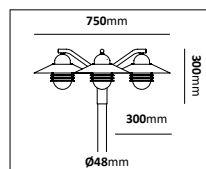

Stolparmatur

E-nr	Typ	Utförande	Material
77 476 49	Stolparmatur enkel	Vit/Klar	Pulverlackerad metall
77 475 66	Stolparmatur enkel	Svart/Blästrad	Pulverlackerad metall
77 475 31	Stolparmatur enkel	Koppar/Klar	Mörkoxiderad koppar
77 476 53	Stolparmatur dubbel	Vit/Klar	Pulverlackerad metall
77 475 38	Stolparmatur dubbel	Svart/Blästrad	Pulverlackerad metall
77 475 32	Stolparmatur dubbel	Koppar/Klar	Mörkoxiderad koppar
77 476 54	Stolparmatur trippel	Vit/Klar	Pulverlackerad metall
77 475 68	Stolparmatur trippel	Svart/Blästrad	Pulverlackerad metall
77 475 36	Stolparmatur trippel	Koppar/Klar	Mörkoxiderad koppar