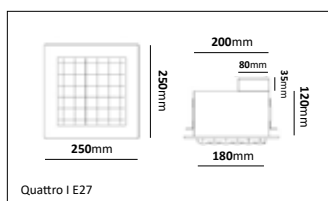

Quattro

Design: Holger Johansson

Färg på armatur

Quattro är en serie takfotsarmaturer för infällnad i undertak. Armaturen är bestyckad med en LED-enhet alt. E27 sockel och har två in- och utgångar samt snabbkopplingsplint.

*Armaturen går att specialbeställas i valfri kulör.