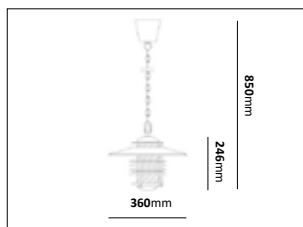

Kedjelykta

E-nr	Utförande	Material
77 018 86	Koppar	Mörkoxiderd koppar