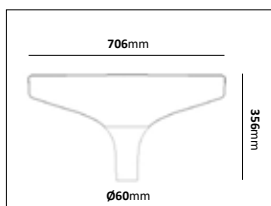

Pole Top

Design: Andreas Sture & Torbjörn Eliasson

Färg på armatur ☐ ☒

Stolpararmatur i modern stil med rotationssymmetrisk avbländad och reflekterad indirekt ljusbild. Kromaterad och pulverlackerad stomme, kupan är tillverkad i klar UV-beständig PET-G. Bestyckad med en utbytbar LED-enhet. Med kabelavlastning och snabbkopplingsplint 3x2x2,5 mm².

E-nr	Utförande	Effekt	Färgtemp	Komponentlumen
77 474 49	Svart/Klar	24,7W	3000K	3000lm
77 474 50	Alugrå/Klar	24,7W	3000K	3000lm

Lykta Trend & Retro

Design: Andreas Sture & Torbjörn Eliasson

Färg på armatur ☐ ☒

Stolpararmaturer i modern stil med rotationssymmetrisk avbländad och reflekterad indirekt ljusbild. Kromaterad och pulverlackerad stomme, kupan är tillverkad i klar UV-beständig PET-G. Bestyckad med en utbytbar LED-enhet. Med kabelavlastning och snabbkopplingsplint 3x2x2,5 mm².

Lykta Trend

E-nr	Utförande	Effekt	Färgtemp	Komponentlumen
77 474 47	Svart	24,7W	3000K	3000lm
77 474 48	Alugrå	24,7W	3000K	3000lm

Lykta Retro

E-nr	Utförande	Effekt	Färgtemp	Komponentlumen
77 474 45	Svart	24,7W	3000K	3000lm
77 474 46	Alugrå	24,7W	3000K	3000lm

Skogslyckan

Design: Fosforos Ljusdesign

Färg på armatur ☐ ☒

Stolpararmatur med avbländat nedljus. Kromaterad och pulverlackerad stomme. Uppbyggd med två kupor för bättre ljuskomfort, en yttre kupa i opalt glas och en inre kupa klarglas. Bestyckad med en utbytbar LED-enhet. Med kabelavlastning och snabbkopplingsplint 3x2x2,5 mm².

E-nr	Utförande	Effekt	Färgtemp	Komponentlumen
77 474 52	Antracit	24,7W	3000K	3000lm
77 474 53	Svart	24,7W	3000K	3000lm