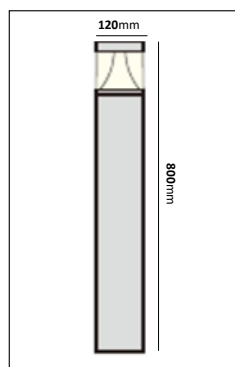

Magnum II

Färg på armatur ☐

Pollare tillverkad i anodiserad och pulverlackerad aluminium med ett indirekt ljus. Bestyckad med en LED-enhet, snabbkopplingsplint och integrerat drivdon. Monteras med medföljande fotplatta alt med tillbehören markjärn eller adapter för betongfundament. Lämplig för Exempelvis innegårdar, stråk, gångvägar och privata trädgårdar.

E-nr	Utförande	Material	Effekt	Färgtemp	Lumen
77 486 92	Alugrå	Pulverlackerad aluminium	12W	3000K	890lm
77 486 93	Svart	Pulverlackerad aluminium	12W	3000K	890lm