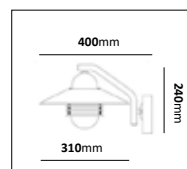

Tratt

Design: Holger Johansson

Färg på armatur

Tratt är en nedåtriktad väggarmatur med rundstrålande ljusbild. Armaturen har E27 sockel. Bakstycket har två in- och utgångar samt snabbkopplingsplint. Armaturen är för utomhusbruk, men passar även för inomhusbruk, både i privat och offentlig miljö.

*Armaturen går att specialbeställas i valfri kulör.

Väggarmatur

E-nr	Utförande	Material
77 056 22	Oxiderad Koppar	Mörkoxiderad koppar
77 023 01	Vit	Pulverlackerad metall
77 023 02	Mässing	Mässing
77 018 56	Råkoppar	Obehandlad koppar

Pendel IP20

E-nr	Färg	Effekt
75 068 97	Oxiderad Koppar	Mörkoxiderad koppar
75 068 98	Mässing	Mässing
75 068 99	Råkoppar	Obehandlad koppar

E-nr	Färg	Effekt
77 046 46	Oxiderad Koppar	Mörkoxiderad koppar
77 046 47	Mässing	Mässing
77 046 45	Råkoppar	Obehandlad koppar

Tellus

Design: Per Johansson

Färg på armatur

Tellus är samlingsnamnet på ett flertal klassiker från Westal. En armaturserie som beroende på utförande ger olika karaktär till villan, flerfamiljshuset eller sommarstugan. Den gemensamma nämnaren är ett väl avbländat ljus och ringraster i metall samt skyddsglas i opalt eller klart stallinglas.

*Armaturen går att specialbeställas i valfri kulör.

Väggarmatur

E-nr	Typ	Utförande	Material
77 056 30	Väggarmatur upp	Vit/Klar	Pulverlackerad metall
77 056 40	Väggarmatur upp	Svart/Blästrad	Pulverlackerad metall
77 056 32	Väggarmatur upp	Koppar/Klar	Mörkoxiderad koppar
77 017 79	Väggarmatur upp	Galv/Klar	Varmgalvaniserad
77 056 33	Väggarmatur ned	Vit/Klar	Pulverlackerad metall
77 056 36	Väggarmatur ned	Svart/Blästrad	Pulverlackerad metall