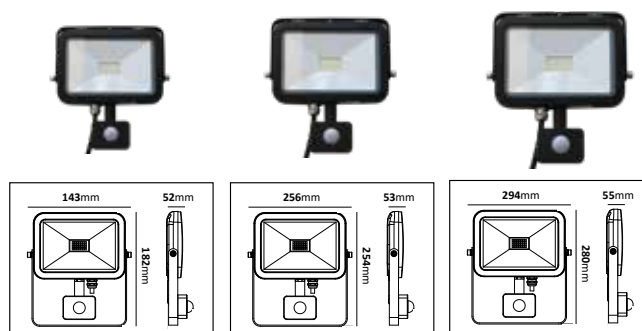

Zatt mini pir

E-nr	Effekt	Färgtemp	Armaturlumen	Vikt
77 643 27	10W	4000K	946lm	1,3kg
77 642 25	30W	4000K	2420lm	1,34kg
77 642 26	50W	4000K	3745lm	2,3kg