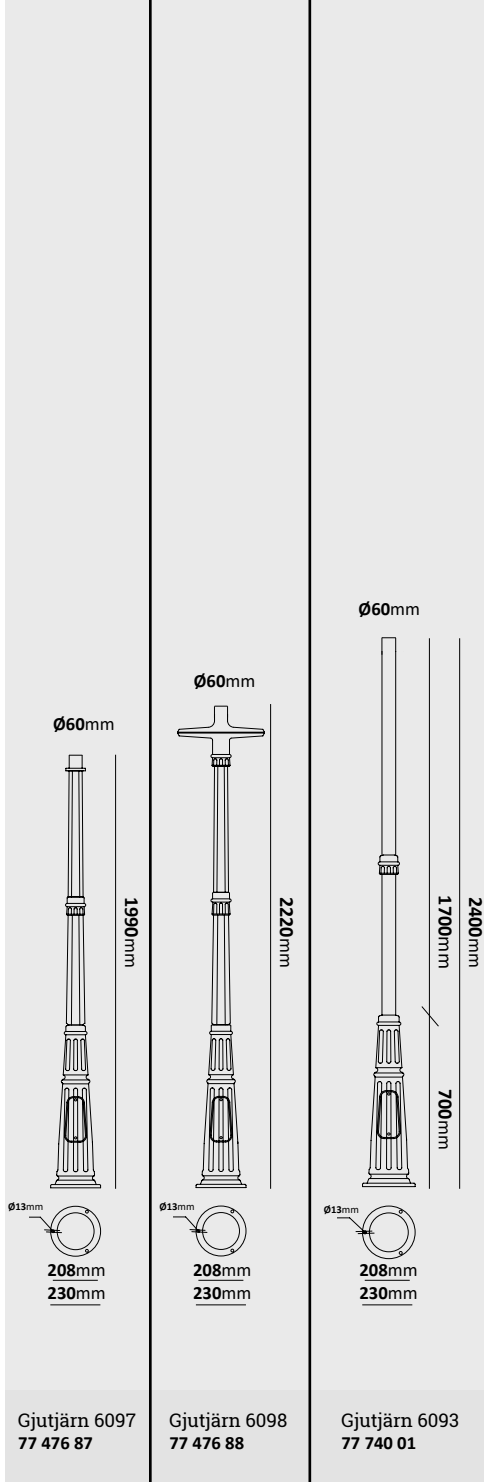

Markjäm och adapter för 6097, 6098, 6093

Markjäm och adapter för 6094, 6088, 6089

Adapter för 1081