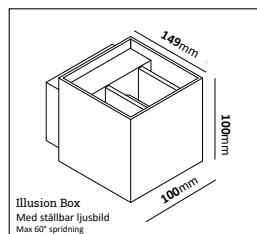

Illusion

Färg på armatur

Illusion är en serie väggarmaturer och pollare med anodiserad och pulverlackerad stomme i aluminium, bestyckade med ett LED-multichip. Snabbkopplingsplint och integrerat drivdon. För utomhusbruk, men passar även för inomhusbruk. Lämpar sig både i privat och offentlig miljö.

Väggarmatur

E-nr	Typ	Utförande	Effekt	Färgtemp	Armaturlumen
77 009 87	Plan	Vit	5,4W	3000K	540lm
77 009 88	Plan	Alugrå	5,4W	3000K	540lm
77 009 89	Plan	Svart	5,4W	3000K	540lm
77 009 90	Reko	Vit	5,4W	3000K	540lm
77 009 91	Reko	Alugrå	5,4W	3000K	540lm
77 009 92	Reko	Svart	5,4W	3000K	540lm
77 008 84	Kub	Vit	5,4W	3000K	540lm
77 008 85	Kub	Alugrå	5,4W	3000K	540lm
77 012 17	Box	Vit	2x3W	3000K	600lm
77 012 19	Box	Alugrå	2x3W	3000K	600lm
77 012 18	Box	Svart	2x3W	3000K	600lm
77 012 20	Loop	Vit	2x3W	3000K	600lm
77 012 22	Loop	Alugrå	2x3W	3000K	600lm
77 012 21	Loop	Svart	2x3W	3000K	600lm

Pollare

E-nr	Utförande	Effekt	Färgtemp	Armaturlumen
77 591 51	Vit	5,4W	3000K	540lm
77 591 52	Alugrå	5,4W	3000K	540lm
77 591 53	Svart	5,4W	3000K	540lm