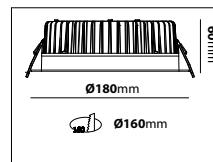

E-nr	Benämning	Utförande	Effekt	Färgtemp	Armaturlumen
74 509 58	WLD-R8	DALI	8W	3000K	682lm
74 509 59	WLD-R20	DALI	20W	3000K	1814lm
74 509 60	WLD-R30	DALI	30W	3000K	2386lm