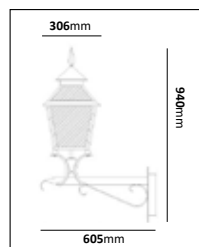

Eriksberg

Färg på armatur

Design: Holger Johansson

Eriksberg är en genuin och klassisk hantverksprodukt som tillverkas av Westal enligt traditionella metoder. Armaturens underdel i antiksvart smide och överdelen i kraftigt oxiderad koppar som har en lucka för enkelt lampbyte. Vackert hamrat katedralglas även i takkonstruktionen ger ett mycket stilfullt ljusspel. Eriksberg vägg kan beställas med väggkonsol i gjuten ornamenterad aluminium, eller svartlackerat smidesjärn. I familjen återfinns också fotlykta och stolparmatur. Eriksbergfamiljen lämpar sig utmärkt på herrgårdar, kyrkogårdar, stad, park, gårds- och kulturmiljöer.

E-nr	Typ	Utförande	Material
77 018 51	Vägglykta	Koppar	Mörkoxiderad koppar
77 476 71	Fotlykta	Koppar	Mörkoxiderad koppar
77 471 50	Stolparmatur	Koppar	Mörkoxiderad koppar

Viresjö

Färg på armatur

Design: Per Johansson

Vacker och klassisk svensktillverkad handgjord kvalitetsarmatur i oxiderad koppar och fönsterglas. Armaturen ger ett mycket dekorativt intryck samtidigt som den har en vacker ljusbild där glastaket släpper upp ljus mot fasaden. Armaturen kan även kompletteras/beställas med klart eller gult hamrat katedralglas. Viresjö har en öppningsbar sidolucka för enkelt byte av ljuskälla och kan beställas med väggkonsol i gjuten aluminium, eller svartlackerat smidesjärn. Viresjö harmoniserar väl tillsammans med de storleksmässigt större familjerna Eriksberg och Engsö.

E-nr	Typ	Utförande	Material
77 010 53	Vägglykta smide	Koppar/Klar	Mörkoxiderad koppar
77 010 54	Vägglykta gjutjärn	Koppar/Klar	Mörkoxiderad koppar