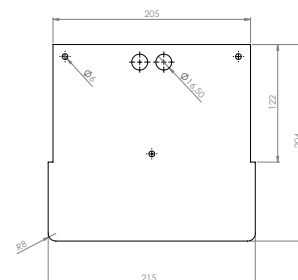

Tillbehör Strålkastare

E-nr	Benämning	Material
79 101 79	Strålkastarbalk, alugrå	Pulverlackerat stål
79 101 83	Markfäste, alugrå	Pulverlackerat stål
79 101 84	Hörnfäste, alugrå	Pulverlackerat stål
79 101 85	Rörfäste/klämma, galv	Galvaniserad
79 101 87	Stolptoppsfäste, alugrå	Pulverlackerat stål
79 101 88	Väggarm, alugrå	Pulverlackerat stål

Stolp- och pollartillbehör