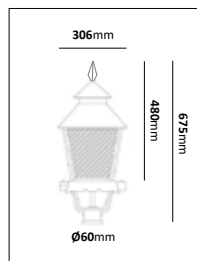

Slottsgård liten

E-nr	Socket	Utförande	Effekt	Färgtemp	Komponentlumen
77 471 42	LED	Koppar/Svart, Klar katedral	18W	3000K	2000lm
77 591 08	E27	Koppar/Svart, Klar katedral			

Slottsgård stor

E-nr	Socket	Utförande	Effekt	Färgtemp	Komponentlumen
77 471 45	LED	Koppar/Svart, Klar katedral	24,7W	3000K	3000lm
77 471 43	E27	Koppar/Svart, Klar katedral			