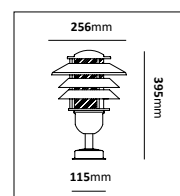

Fotlykta

E-nr	Socket	Utförande	Material
77 475 79	E27	Svart	Pulverlackerad metall
77 475 80	E27	Galv	Varmgalvaniserad

Pollare

E-nr	Socket	Utförande	Material	Effekt	Färgtemp	Armaturlumen
77 470 25	LED	Svart	Pulverlackerad metall	10W	3000K	227lm
77 470 26	LED	Galv	Varmgalvaniserad	10W	3000K	227lm
77 472 00	E27	Svart	Pulverlackerad metall			
77 472 01	E27	Galv	Varmgalvaniserad			
77 471 78	E27	Svart, med fotplatta	Pulverlackerad metall			
77 471 79	E27	Galv, med fotplatta	Varmgalvaniserad			
77 472 02	E27	Koppar, med fotplatta	Mörkoxiderad koppar			