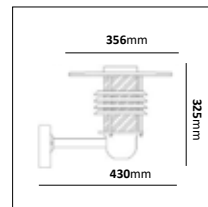

Pollare

E-nr	Utförande	Material	Effekt	Färgtemp	Armaturlumen
77 470 32	Galv	Varmgalvaniserad	10W	3000K	393lm
77 470 33	Svart	Pulverlackerad metall	10W	3000K	393lm