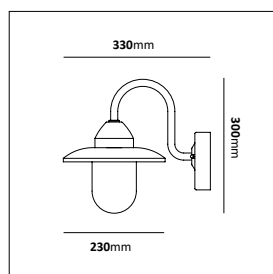

Nisse

Design: Westal Studio

Färg på armatur

Nisse vägglykta ingår i samma produktfamilj som Stall och tillverkas enligt samma hårda krav på hållbara material och lång livslängd. Kraftiga material som genomgår rostskyddsbehandling innan lackering med pulverlack speciellt avsedd för utomhusbruk. Nisse levereras med stallglas, klart eller blåstrat, och E27 sockel för möjliggör val av ljuskälla. Nisse finns i ett flertal färgalternativ samt i råkoppar respektive oxiderad koppar.

*Armaturen går att specialbeställas i valfri kulör.

E-nr	Utförande	Material
77 215 24	Vit/Klar	Pulverlackerad metall
77 215 25	Svart/Klar	Pulverlackerad metall
77 215 26	Svart/Blästrad	Pulverlackerad metall
77 018 35	Koppar/Klar	Mörkoxiderad koppar
77 018 36	Råkoppar/Klar	Obehandlad koppar