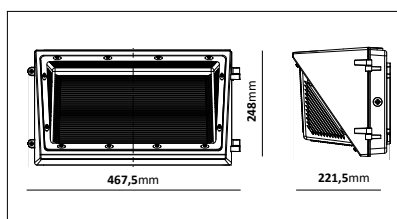

Gard I & II

Väggarmatur tillverkad i aluminium med en prismatisk kupa i polykarbonat. Bestyckad med LED-enhet. Ren on/off. Ra>80, Anpassad för väggmontage med kabelgång uppifrån, bakifrån eller från sidan. Armaturen är anpassad för inom- och utomhusbruk. Lämpliga för belysning av/kring industrilokaler, lagerlokaler etc. Levereras med snabbkopplingsplint, samt ett inbyggt vattenpass för att underlätta installation.

E-nr	Typ	Effekt	Färgtemp	Armaturlm	Spridning	Vikt
77 027 96	Gard I	45W	4000K	4050lm	>70°	4,5kg
77 027 97	Gard II	90W	4000K	8100lm	>70°	5kg