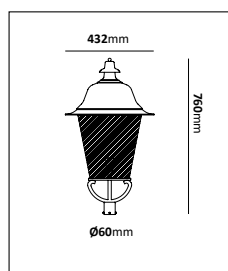

Rosendal

Färg på armatur

Design: Holger Johansson

Rosendal är en mycket ståtlig och imponerande armatur som sedan mitten av 60-talet tillverkas under hantverksmässiga former hos oss på Westal. Det cylinderformiga glaset med små luftbubblor återger ett vackert sken från ljuskällan då det bryter ljuset. Armaturtaket tillverkas i trycksvarvad koppar som med åren får en vacker mörk patina. Tillverkas i svartlackerad samt dekorerad smide och armaturbasen i rostskyddsbehandlad och solid aluminium.

E-nr	Typ	Utförande	Material
77 018 52	Vägglykta	Koppar	Mörkoxiderad koppar
77 476 55	Fotlykta	Koppar	Mörkoxiderad koppar
77 476 77	Stolplykta	Koppar	Mörkoxiderad koppar

Herrgård

Färg på armatur

Design: Holger Johansson

Magnifik hantverksprodukt tillverkad i koppar och med en bas i gjutjärn. Vägglykta i klassisk stil, mörkoxiderad koppar/svart arm i gjutjärn, klart blåsigt glas. Herrgård bidrar med karaktär i de flesta miljöer.

E-nr	Typ	Utförande	Material
77 215 10	Vägglykta gjutjärn	Koppar	Mörkoxiderad koppar