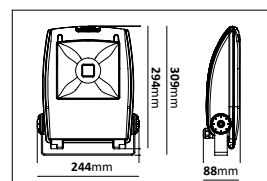

Asymmetrisk

E-nr	Typ	Utförande	Effekt	Färgtemp	Armaturlumen	Vikt
77 628 76	On/Off	Alugrå/Blästrad	30W	4500K	2820lm	2,42kg
77 628 77	On/Off	Alugrå/Blästrad	50W	4500K	4280lm	4,05kg
77 628 78	On/Off	Alugrå/Blästrad	100W	4500K	8120lm	6,43kg