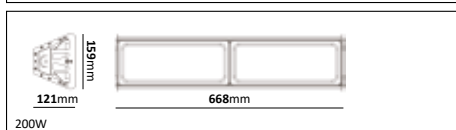

Modul Linjär

Industriarmatur i svart pulverlackerad aluminium. Bestyckad med LED-enhet. Modulbar upp till 2000W. Ra>80. Flexibelt montage dikt an tak eller med kedjeupphängning. Armaturen är anpassad för inom- och utomhusbruk. Lämpliga för belysning av industrilokaler, lagerlokaler etc. Kommer med 2st förmonterade kablar på vardera sida på 1,5m för enklare vidarekoppling. Yttemperatur: ~60°C.