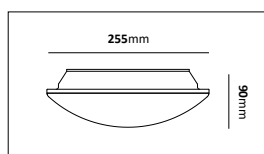

Origo & Triton

Färg på armatur ☐

Tak- och väggplafond med sensor, on/off eller batteribackup. Tillverkade i polykarbonat med opal kupa.

Sensorarmaturerna kan ställas in efter behov med hjälp av en DIP-switch på drivdonet. Sensorn kan bland annat slå på och av beroende på närvaro och belysningsstyrka i rummet. Det går även att ställa in så att den dimrar ner under en viss tid innan den släcker ner helt efter att ingen aktivitet har uppfattats av sensorn.

Origo

E-nr	Benämning	Effekt	Färgtemp	Armaturlumen	Utförande
75 010 57	Origo	16W	3000K	1137lm	Sensor
75 018 42	Origo	16W	3000K	1137lm	On/off
75 012 54	Origo	16W	3000K	1137lm	Batteribackup
75 010 58	Origo	25W	3000K	1924lm	Sensor
75 018 43	Origo	25W	3000K	1924lm	On/off
75 012 55	Origo	25W	3000K	1924lm	Batteribackup

Triton

E-nr	Benämning	Socket	Effekt	Färgtemp	Armaturlumen	Utförande
75 010 55	Triton	LED	16W	3000K	1011lm	Sensor
75 018 44	Triton	LED	16W	3000K	1011lm	On/off
75 010 56	Triton	LED	25W	3000K	1972lm	Sensor
75 018 45	Triton	LED	25W	3000K	1972lm	On/off
75 010 54	Triton	E27				On/off

Eros

En enklare tak- och väggplafond bestyckad med LED-enhet. Tillverkad i polykarbonat med opalt bländskydd. Levereras med snabbkopplingsplint och dubbla knockouts för utanpåliggande kabel och vidarekoppling.

E-nr	Benämning	Effekt	Färgtemp	Armaturlumen	Utförande
75 022 56	Eros	12W	3000K	1076lm	On/off
75 041 03	Eros	12W	3000K	1076lm	Sensor