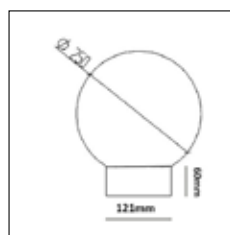

*Armaturen går att specialbeställas i valfri kulör.

E-nr	Utförande	Socket	Glasfattning	Mått
77 486 97	Svart/klar	E27	97mm	250mm
77 486 98	Svart/opal	E27	97mm	250mm
77 486 99	Corten/klar	E27	97mm	250mm
77 487 00	Corten/opal	E27	97mm	250mm