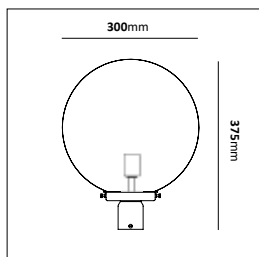

Stolpfäste 150

E-nr	Utförande	Material	Anpassad för glob:
77 476 98	Koppar Ø38 mm	Mörkoxiderad koppar	350 mm
77 477 01	Koppar Ø48 mm	Mörkoxiderad koppar	350 mm
77 477 02	Koppar Ø60 mm	Mörkoxiderad koppar	350 mm