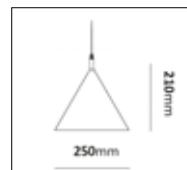

Tratt

Design: Holger Johansson

Färg på armatur

Tratt är en nedåtriktad väggarmatur med rundstrålande ljusbild. Armaturen har E27 sockel. Bakstycket har två in- och utgångar samt snabbkopplingsplint. Armaturen är för utomhusbruk, men passar även för inomhusbruk, både i privat och offentlig miljö.

*Armaturen går att specialbeställas i valfri kulör.

Väggarmatur

E-nr	Utförande	Material
77 056 22	Oxiderad Koppar	Mörkoxiderad koppar
77 023 01	Vit	Pulverlackerad metall
77 023 02	Mässing	Mässing
77 018 56	Råkoppar	Obehandlad koppar

Pendel IP20

E-nr	Färg	Effekt
75 068 97	Oxiderad Koppar	Mörkoxiderad koppar
75 068 98	Mässing	Mässing
75 068 99	Råkoppar	Obehandlad koppar

E-nr	Färg	Effekt
77 046 46	Oxiderad Koppar	Mörkoxiderad koppar
77 046 47	Mässing	Mässing
77 046 45	Råkoppar	Obehandlad koppar

Tellus

Design: Per Johansson

Färg på armatur

Tellus är samlingsnamnet på ett flertal klassiker från Westal. En armaturserie som beroende på utförande ger olika karaktär till villan, flerfamiljshuset eller sommarstugan. Den gemensamma nämnaren är ett väl avbländat ljus och ringraster i metall samt skyddsglas i opalt eller klart stallinglas.

*Armaturen går att specialbeställas i valfri kulör.

Väggarmatur

E-nr	Typ	Utförande	Material
77 056 30	Väggarmatur upp	Vit/Klar	Pulverlackerad metall
77 056 40	Väggarmatur upp	Svart/Blästrad	Pulverlackerad metall
77 056 32	Väggarmatur upp	Koppar/Klar	Mörkoxiderad koppar
77 017 79	Väggarmatur upp	Galv/Klar	Varmgalvaniserad
77 056 33	Väggarmatur ned	Vit/Klar	Pulverlackerad metall
77 056 36	Väggarmatur ned	Svart/Blästrad	Pulverlackerad metall