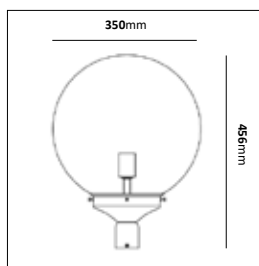

Stolpfäste trippel

E-nr	Utförande	Material	Anpassad för glob:
77 482 21	Svart Ø60 mm	Pulverlackerad metall	200, 250 & 300 mm
77 476 99	Galv Ø60 mm	Pulverlackerad metall	200, 250 & 300 mm