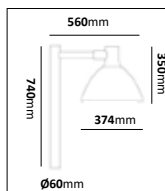

Stolplykta Medi stolptopp

Stolplykta Maxi stolptopp

Monteringsätt: Stolparm

E-nr	Typ	Utförande	Effekt	Färgtemp	Armaturlumen
77 485 01	Medi GC	Antracit	19W	4000K	2555lm
77 485 02	Medi GC	Svart	19W	4000K	2555lm
77 485 03	Medi GC	Alugrå	19W	4000K	2555lm
77 485 07	Medi GC+	Svart	25,4W	4000K	3404lm
77 485 08	Medi GC+	Alugrå	25,4W	4000K	3404lm
77 485 09	Medi GC+	Antracit	25,4W	4000K	3404lm
77 484 89	Maxi GC	Antracit	19W	4000K	2555lm
77 484 99	Maxi GC	Svart	19W	4000K	2555lm
77 485 00	Maxi GC	Alugrå	19W	4000K	2555lm
77 485 04	Maxi GC+	Svart	25,4W	4000K	3404lm
77 485 05	Maxi GC+	Alugrå	25,4W	4000K	3404lm
77 485 06	Maxi GC+	Antracit	25,4W	4000K	3404lm