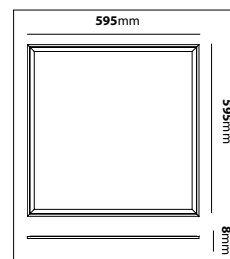

Panel WLP-B

Färg på armatur ☐

Infälld LED-panel med aluminiumram och bländskydd i PS. Panelen har en spridningsvinkel på 110°. Levereras med ett separat drivdon som är anslutet via snabbkontakt.

E-nr	Benämning	Utförande	Effekt	Färgtemp	Armaturlumen
70 153 33	Panel WLP-B	On/Off	36W	3000K	3240lm
70 167 80	Panel WLP-B	On/Off	36W	4000K	3240lm

Panel WLP-D

Färg på armatur ☐

Infälld LED-panel med aluminiumram och bländskydd i PMMA. Väl avbländad armatur UGR<19 med spridningsvinkel på 80°. Levereras med ett separat DALI-drivdon med push dim som är anslutet via snabbkontakt. Passar som allmänbelysning i offentliga miljöer.

E-nr	Benämning	Utförande	Effekt	Färgtemp	Armaturlumen
70 153 32	Panel WLP-D	DALI	36W	3000K	3240lm
70 167 79	Panel WLP-D	DALI	36W	4000K	3240lm
70 182 95	Panel WLP-D	DALI	40W	3000K	3240lm

Panel WLP-Smart

Färg på armatur ☐

Infälld LED-panel med aluminiumram och bländskydd i microprismatisk PMMA. Väl avbländad armatur UGR<19 med spridningsvinkel på 80°. Koppla upp armaturen till ditt smarta hem med Tuya Smart. Fungerar med till exempel Amazon-ALEXA och Google Assistant. Levereras med ett separat drivdon som är anslutet via snabbkontakt. Inkl. 2m sladdställ. Lämplig för kontor, korridorer, omklädningsrum etc.

E-nr	Utförande	Effekt	Färgtemp	Armaturlumen
70 182 93	Vit	40W	2700-5700K	3000-4050lm

Panel WLP-Tuneable

Färg på armatur ☐