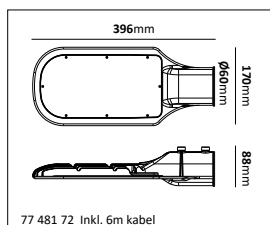

Cpex

E-nr	Utförande	Effekt	Färgtemp	Armaturlumen
77 481 71	Alugrå	30W	4000K	2936lm
77 481 72	Alugrå	50W	4000K	4912lm