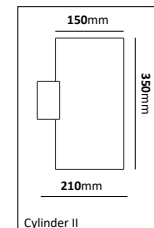

E-nr	Utförande	Effekt	Färgtemp	Armaturlumen	Spridning
77 046 12	Cylinder I, Alugrå	18W	3000K	2600lm	11°
77 046 04	Cylinder I, Svart	18W	3000K	2600lm	11°
77 013 47	Cylinder I, Alugrå	18W	3000K	2600lm	24°
77 020 68	Cylinder I, Svart	18W	3000K	2600lm	24°
77 045 68	Cylinder I, Alugrå	18W	3000K	2600lm	36°
77 046 05	Cylinder I, Svart	18W	3000K	2600lm	36°
77 045 69	Cylinder II, Alugrå	2x18W	3000K	2x2600lm	11°
77 046 06	Cylinder II, Svart	2x18W	3000K	2x2600lm	11°
77 013 48	Cylinder II, Alugrå	2x18W	3000K	2x2600lm	24°
77 020 69	Cylinder II, Svart	2x18W	3000K	2x2600lm	24°
77 046 03	Cylinder II, Alugrå	2x18W	3000K	2x2600lm	36°
77 046 07	Cylinder II, Svart	2x18W	3000K	2x2600lm	36°
77 013 49	Reko I, Alugrå	18W	3000K	2600lm	24°
77 020 70	Reko I, Svart	18W	3000K	2600lm	24°
77 013 50	Reko II, Alugrå	2x18W	3000K	2x2600lm	24°
77 020 71	Reko II, Svart	2x18W	3000K	2x2600lm	24°