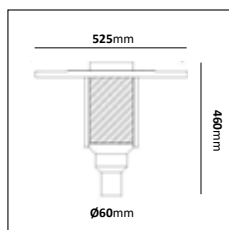

Vigby

Färg på armatur

Stolpararmatur i pulverlackerad gjuten aluminium med ljus som sprids genom linser. Bestyckad med LED. Monteras på stolpe med toppdiameter $\varnothing$ 60 mm. Stolpararmatur med direkt ljus avsedd för parkvägar, gårdar och liknande allmänna områden i anslutning till bostadshus och kontor. Levereras med 6m kabel.

E-nr	Utförande	Effekt	Färgtemp	Armaturlumen
77 485 57	Alugrå	40W	3000K	4800lm

Nordby

Design: Westal Studio

Färg på armatur

Nordby är stolpararmatur i LED med mycket hög kvalitet. Lyktan tillverkas i stål/gjuten aluminium ytbehandlad och pulverlackerad med blåstrad akrylcylinder. Passar på stolpe med toppdiameter $\varnothing$ 60mm. Med kabelavlastning och snabbkopplingsplint 3x2x2,5 mm².

*Armaturen går att specialbeställas i valfri kulör.

E-nr	Utförande	Effekt	Färgtemp	Armaturlumen
77 591 78	Alugrå	24,7W	4000K	1852lm
77 472 47	Svart	24,7W	4000K	1852lm
77 472 72	Alugrå	24,7W	3000K	1852lm
77 472 71	Svart	24,7W	3000K	1852lm

Ringby

Design: Westal Studio

Färg på armatur

Ringby är stolpararmatur i LED med mycket hög kvalitet. Lyktan tillverkas i stål/gjuten aluminium ytbehandlad och pulverlackerad med blåstrad akrylcylinder. Passar på stolpe med toppdiameter $\varnothing$ 60mm. Med kabelavlastning och snabbkopplingsplint 3x2x2,5 mm².

*Armaturen går att specialbeställas i valfri kulör.

E-nr	Utförande	Effekt	Färgtemp	Armaturlumen
77 472 69	Svart	24,7W	3000K	1852lm
77 472 70	Alugrå	24,7W	3000K	1852lm
77 472 45	Svart	24,7W	4000K	1852lm
77 591 76	Alugrå	24,7W	4000K	1852lm