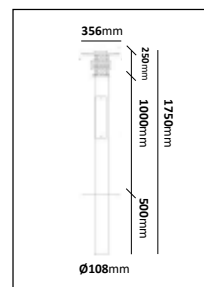

Stolparmatur

E-nr	Utförande	Material	Effekt	Färgtemp	Armaturlumen
77 470 34	Galv	Varmgalvaniserad	24,7W	3000K	1852lm
77 470 35	Svart	Pulverlackerad metall	24,7W	3000K	1852lm