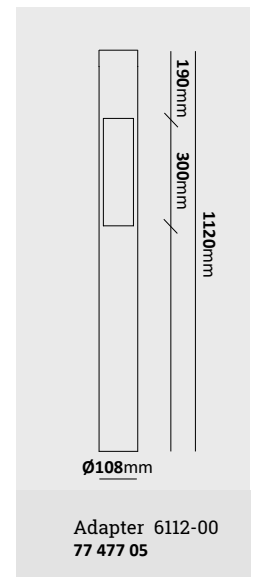

Adapter för 1081