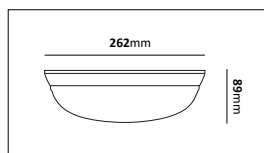

Triton

E-nr	Benämning	Socket	Effekt	Färgtemp	Armaturlumen	Utförande
75 010 55	Triton	LED	16W	3000K	1011lm	Sensor
75 018 44	Triton	LED	16W	3000K	1011lm	On/off
75 010 56	Triton	LED	25W	3000K	1972lm	Sensor
75 018 45	Triton	LED	25W	3000K	1972lm	On/off
75 010 54	Triton	E27				On/off