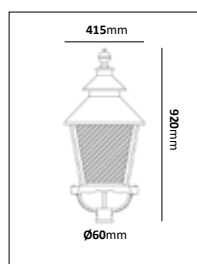

Slottsgård liten

E-nr	Socket	Utförande	Effekt	Färgtemp	Komponentlumen
77 471 42	LED	Koppar/Svart, Klar katedral	18W	3000K	2000lm
77 591 08	E27	Koppar/Svart, Klar katedral			

Slottsgård stor

E-nr	Socket	Utförande	Effekt	Färgtemp	Komponentlumen
77 471 45	LED	Koppar/Svart, Klar katedral	24,7W	3000K	3000lm
77 471 43	E27	Koppar/Svart, Klar katedral			