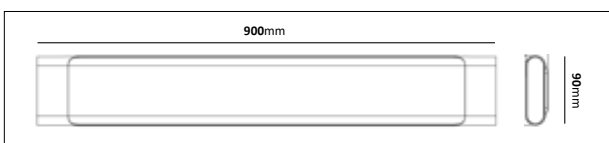

Pendel Novali

Färg på armatur ☐

Pendlad LED-armatur av vitlackerad aluminium/PC med nedljus. Ljuset sprids genom ett opalt bländskydd i akryl. Armaturen är dimbar med fram- och bakkantsdimmer. Monteras med snabbjusterande vajerlås och levereras med 1,5m transparent anslutningskabel 3G 0,75mm² exkl. stickpropp. Passar över arbetsplatser, både i privat och offentlig miljö.