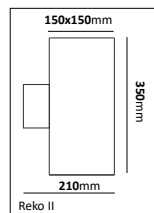

E-nr	Utförande	Effekt	Färgtemp	Armaturlumen	Spridning
77 046 12	Cylinder I, Alugrå	18W	3000K	2600lm	11°
77 046 04	Cylinder I, Svart	18W	3000K	2600lm	11°
77 013 47	Cylinder I, Alugrå	18W	3000K	2600lm	24°
77 020 68	Cylinder I, Svart	18W	3000K	2600lm	24°
77 045 68	Cylinder I, Alugrå	18W	3000K	2600lm	36°
77 046 05	Cylinder I, Svart	18W	3000K	2600lm	36°
77 045 69	Cylinder II, Alugrå	2x18W	3000K	2x2600lm	11°
77 046 06	Cylinder II, Svart	2x18W	3000K	2x2600lm	11°
77 013 48	Cylinder II, Alugrå	2x18W	3000K	2x2600lm	24°
77 020 69	Cylinder II, Svart	2x18W	3000K	2x2600lm	24°
77 046 03	Cylinder II, Alugrå	2x18W	3000K	2x2600lm	36°
77 046 07	Cylinder II, Svart	2x18W	3000K	2x2600lm	36°
77 013 49	Reko I, Alugrå	18W	3000K	2600lm	24°
77 020 70	Reko I, Svart	18W	3000K	2600lm	24°
77 013 50	Reko II, Alugrå	2x18W	3000K	2x2600lm	24°
77 020 71	Reko II, Svart	2x18W	3000K	2x2600lm	24°