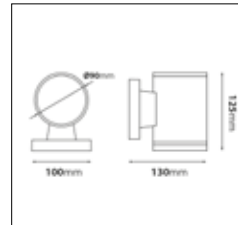

Livali

Färg på armatur ☐ ☒

Väggarmatur för fasader, entreér etc. Armaturhus av aluminium och med klarglas. Ytan är antikorrosionsbehandlad och pulverlackerad. Passar för montage med rörutlopp eller för utanpåliggande kabel.

E-nr	Utförande
77 044 52	Livali I, Svart/Klar
77 044 53	Livali I, Alugrå/Klar
77 044 54	Livali II, Svart/Klar
77 044 55	Livali II, Alugrå/Klar

Liva

Färg på armatur ☐ ☒

Liva är serie armaturer med E27-sockel för fasader, entreér etc. Armaturhus av aluminium med detalj i klarglas. Ytan är antikorrosionsbehandlad och pulverlackerad i svart eller alugrå. För montering utom- eller inomhus. Passar för montage med rörutlopp alt. utanpåliggande kabel.

Väggarmatur

E-nr	Utförande
77 026 53	Liva I, Svart/Klar
77 026 58	Liva I, Alugrå/Klar
77 026 54	Liva II, Svart/Klar
77 026 59	Liva II, Alugrå/Klar