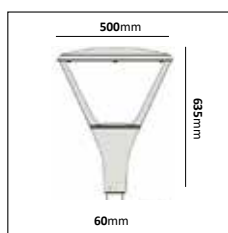

Vigby

Färg på armatur

Stolpararmatur i pulverlackerad gjuten aluminium med ljus som sprids genom linser. Bestyckad med LED. Monteras på stolpe med toppdiameter $\varnothing$ 60 mm. Stolpararmatur med direkt ljus avsedd för parkvägar, gårdar och liknande allmänna områden i anslutning till bostadshus och kontor. Levereras med 6m kabel.

E-nr	Utförande	Effekt	Färgtemp	Armaturlumen
77 485 57	Alugrå	40W	3000K	4800lm

Nordby

Design: Westal Studio

Färg på armatur

Nordby är stolpararmatur i LED med mycket hög kvalitet. Lyktan tillverkas i stål/gjuten aluminium ytbehandlad och pulverlackerad med blåstrad akrylcylinder. Passar på stolpe med toppdiameter $\varnothing$ 60mm. Med kabelavlastning och snabbkopplingsplint 3x2x2,5 mm².

*Armaturen går att specialbeställas i valfri kulör.

E-nr	Utförande	Effekt	Färgtemp	Armaturlumen
77 591 78	Alugrå	24,7W	4000K	1852lm
77 472 47	Svart	24,7W	4000K	1852lm
77 472 72	Alugrå	24,7W	3000K	1852lm
77 472 71	Svart	24,7W	3000K	1852lm

Ringby

Design: Westal Studio

Färg på armatur

Ringby är stolpararmatur i LED med mycket hög kvalitet. Lyktan tillverkas i stål/gjuten aluminium ytbehandlad och pulverlackerad med blåstrad akrylcylinder. Passar på stolpe med toppdiameter $\varnothing$ 60mm. Med kabelavlastning och snabbkopplingsplint 3x2x2,5 mm².

*Armaturen går att specialbeställas i valfri kulör.

E-nr	Utförande	Effekt	Färgtemp	Armaturlumen
77 472 69	Svart	24,7W	3000K	1852lm
77 472 70	Alugrå	24,7W	3000K	1852lm
77 472 45	Svart	24,7W	4000K	1852lm
77 591 76	Alugrå	24,7W	4000K	1852lm