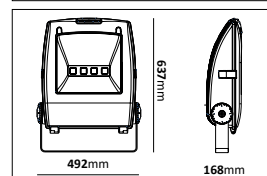

Asymmetrisk

E-nr	Typ	Utförande	Effekt	Färgtemp	Armaturlumen	Vikt
77 628 76	On/Off	Alugrå/Blästrad	30W	4500K	2820lm	2,42kg
77 628 77	On/Off	Alugrå/Blästrad	50W	4500K	4280lm	4,05kg
77 628 78	On/Off	Alugrå/Blästrad	100W	4500K	8120lm	6,43kg