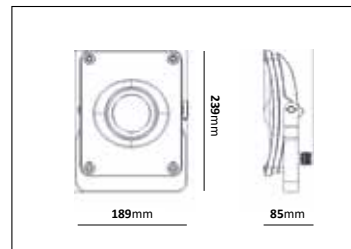

Neo Standard

E-nr	Utförande	Effekt	Färgtemp	Komponentlumen
75 030 97	On/Off	20W	4000K	1800lm