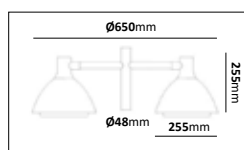

Stolpararmatur mini trippel

E-nr	Typ	Utförande	Effekt	Färgtemp	Armaturlumen
77 484 46	Mini	Svart	3x10W	3000K	3x625lm
77 484 47	Mini	Alugrå	3x10W	3000K	3x625lm
77 484 48	Mini	Antracit	3x10W	3000K	3x625lm
77 484 49	Mini	Vit	3x10W	3000K	3x625lm