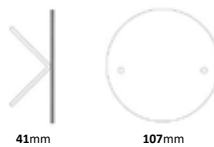

Glaskupor

Enr	Benämning	Färg	Passar till
79 061 09	Glasglob klar 200/100 mm	Klar	Harry, Lob
79 072 10	Glasglob blåsig 200/100 mm	Klar blåsig	Harry, Lob
79 072 11	Glasglob opal 200/100 mm	Opal	Harry, Lob
79 061 14	Glasglob klar 250/100 mm	Klar	Harry, Lob
79 072 15	Glasglob blåsig 250/100 mm	Klar blåsig	Harry, Lob
79 072 17	Glasglob opal 250/100 mm	Opal	Harry, Lob
79 061 15	Glasglob klar 300/100 mm	Klar	Harry, Lob
79 072 20	Glasglob blåsig 300/100 mm	Klar blåsig	Harry, Lob
79 072 22	Glasglob opal 300/100 mm	Opal	Harry, Lob
77 476 90	Glasglob blåsig 350/150 mm	Klar blåsig	Harry
77 476 91	Glasglob opal 350/150 mm	Opal	Harry
79 072 18	Stallglas	Klart	Stall, Nisse
79 072 19	Stallglas	Blästrat	Stall, Nisse

Hörfäste

Enr	Benämning	Färg	Passar till
77 165 42	Hörfäste 9001	Vit	Passar rektangulär väggdosa
77 018 76	Hörfäste 9001	Svart	Passar rektangulär väggdosa
77 476 56	Hörfäste 9001	Koppar	Passar rektangulär väggdosa
77 215 31	Hörfäste 9004	Vit	Passar rund väggdosa
77 215 32	Hörfäste 9004	Svart	Passar rund väggdosa
77 215 30	Hörfäste 9004	Galv	Passar rund väggdosa
77 018 78	Hörfäste 9005	Svart	Passar väggkonsol
79 103 07	Hörfäste universal horisontell	Svart	Passar väggkonsol
79 103 06	Hörfäste universal vertikal	Svart	Passar väggkonsol