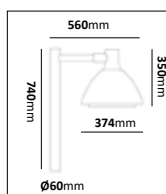

Vagg medi

Vagg maxi

Stolpararmatur enkel

E-nr	Typ	Utförande	Effekt	Färgtemp	Armaturlumen
77 471 61	Medi	Antracit	18W	3000K	1702lm
77 471 62	Medi	Svart	18W	3000K	1702lm
77 471 63	Medi	Alugrå	18W	3000K	1702lm
77 471 53	Maxi	Antracit	24,7W	3000K	2000lm
77 471 54	Maxi	Svart	24,7W	3000K	2000lm
77 471 55	Maxi	Alugrå	24,7W	3000K	2000lm