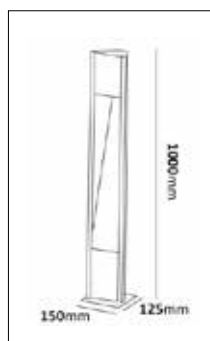

Pollare

E-nr	Benämning	Effekt	Färgtemp	Armaturlumen
77 485 54	Trius pollare svart	10W	3000K	600lm
77 485 55	Trius pollare alu-grå	10W	3000K	600lm
77 485 56	Trius pollare antracit	10W	3000K	600lm
77 486 04	Trius pollare corten	10W	3000K	600lm