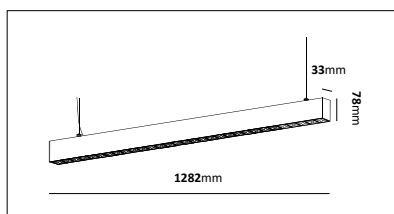

Pendel Mira

Färg på armatur ☐

Pendlad LED-armatur av vitlackerad aluminium/PC med ned- och uppljus. Ljuset har en spridningsvinkel på 36° som fördelas med hjälp av linser och reflektorer. På gaveln sitter en återfjädrande tryckknapp som man kan styra ljusflödet med. Armaturen monteras med snabbjusterande vajerlås som även är skjutbara i sidled för flexibelt upphängningsavstånd. Levereras med 2,5m vit halogenfri anslutningskabel 3G 1.0mm² exkl. stickpropp. Går att koppla samman armaturer med medföljande bygel. Passar över arbetsplatser, både i privat och offentlig miljö.