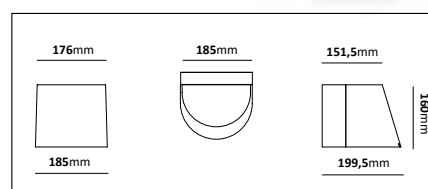

Mini med uttag

E-nr	Typ	Utförande	Effekt	Färgtemp	Armaturlumen	Spridning
77 025 61	LED	Vit/Blästrad	10W	3000K	625lm	60°
77 025 64	LED	Antracit/Blästrad	10W	3000K	625lm	60°
77 025 62	LED	Svart/Blästrad	10W	3000K	625lm	60°
77 025 63	LED	Alugrå/Blästrad	10W	3000K	625lm	60°
77 025 94	E27	Vit/Blästrad				
77 025 96	E27	Antracit/Blästrad				
77 025 93	E27	Svart/Blästrad				
77 025 95	E27	Alugrå/Blästrad