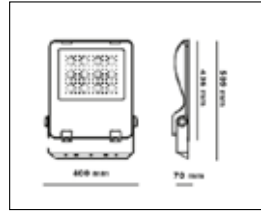

E-nr	Utförande	Effekt	Färgtemp	Armaturlumen	Spridning	Vikt
77 649 65	Svart	50W	4000K	7219lm	120x68°	3,7kg
77 649 66	Svart	100W	4000K	14430lm	120x68°	5,5kg
77 660 99	Svart	150W	4000K	21000lm	120x68°	5,5kg
77 662 51	Svart	240W	4000K	36400lm	120x68°	8,5kg