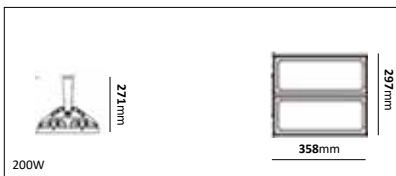

Modul Vidd

Industriarmatur i svart pulverlackerad aluminium. Bestyckad med LED-enhet. Modulbart upp till 2000W. Går att få med DALI-styrning. Ra>80. Montage med bygel. Armaturen är anpassad för inom- och utomhusbruk. Lämpliga för belysning av tunga industrilokaler, lagerlokaler etc. Kommer med förmonterad kabel på 1,5m för enklare vidarekoppling. Yttertemperatur: ~60°C.