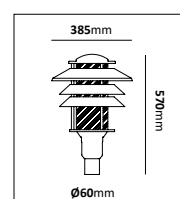

Alefors

Design: Per Johansson

Färg på armatur

Alefors armaturserie som passar väl in i de flesta miljöer, såväl privat som i offentlig. Tillverkad i kvalitativa material och anpassad för det nordiska klimatet. Armaturen går att få i varmförzinkat utförande, alternativt rostskyddsbehandlad och lackad stålplåt. Kraftiga bländskyddslameller och en blästrad akrylcylinder ger ett fint avbländat ljus.

*Armaturen går att specialbeställas i valfri kulör.

Väggarmatur

E-nr	Socket	Utförande	Material	Effekt	Färgtemp	Armaturlumen
77 004 79	LED	Svart	Pulverlackerad metall	10W	3000K	227lm
77 004 89	LED	Galv	Varmgalvaniserad	10W	3000K	227lm
77 056 53	E27	Svart	Pulverlackerad metall			
77 056 54	E27	Galv	Varmgalvaniserad			

Fotlykta

E-nr	Socket	Utförande	Material
77 475 79	E27	Svart	Pulverlackerad metall
77 475 80	E27	Galv	Varmgalvaniserad

Pollare

E-nr	Socket	Utförande	Material	Effekt	Färgtemp	Armaturlumen
77 470 25	LED	Svart	Pulverlackerad metall	10W	3000K	227lm
77 470 26	LED	Galv	Varmgalvaniserad	10W	3000K	227lm
77 472 00	E27	Svart	Pulverlackerad metall			
77 472 01	E27	Galv	Varmgalvaniserad			
77 471 78	E27	Svart, med fotplatta	Pulverlackerad metall			
77 471 79	E27	Galv, med fotplatta	Varmgalvaniserad			
77 472 02	E27	Koppar, med fotplatta	Mörkoxiderad koppar			

Stolpararmatur

E-nr	Socket	Utförande	Material
77 591 14	E27	Svart	Pulverlackerad metall
77 591 15	E27	Galv	Varmgalvaniserad