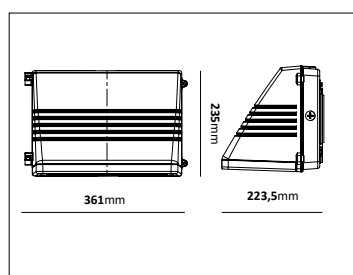

Gard BF

Väggarmatur med on/off-funktion tillverkad i aluminium med nedåtljus. Bestyckad med LED-enhet. Hög kapslingsklass på IP65, Ra >80, 4000K. Armaturen är anpassad för inom- och utomhusbruk. Lämpliga för belysning av/kring industrilokaler, lagerlokaler, industriportar etc.

E-nr	Utförande	Effekt	Färgtemp	Armaturlumen	Vikt
77 034 98	Bländfri	45W	4000K	4800lm	5,3kg