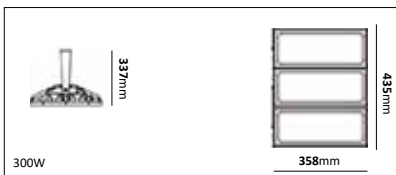

Modul Vidd

Industriarmatur i svart pulverlackerad aluminium. Bestyckad med LED-enhet. Modulbart upp till 2000W. Går att få med DALI-styrning. Ra>80. Montage med bygel. Armaturen är anpassad för inom- och utomhusbruk. Lämpliga för belysning av tunga industrilokaler, lagerlokaler etc. Kommer med förmonterad kabel på 1,5m för enklare vidarekoppling. Yttertemperatur: ~60°C.