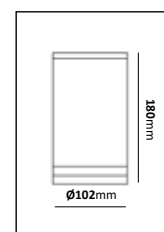

Livali

Färg på armatur ☐ ☒

Väggarmatur för fasader, entreér etc. Armaturhus av aluminium och med klarglas. Ytan är antikorrosionsbehandlad och pulverlackerad. Passar för montage med rörutlopp eller för utanpåliggande kabel.

E-nr	Utförande
77 044 52	Livali I, Svart/Klar
77 044 53	Livali I, Alugrå/Klar
77 044 54	Livali II, Svart/Klar
77 044 55	Livali II, Alugrå/Klar

Liva

Färg på armatur ☐ ☒

Liva är serie armaturer med E27-sockel för fasader, entreér etc. Armaturhus av aluminium med detalj i klarglas. Ytan är antikorrosionsbehandlad och pulverlackerad i svart eller alugrå. För montering utom- eller inomhus. Passar för montage med rörutlopp alt. utanpåliggande kabel.

Väggarmatur

E-nr	Utförande
77 026 53	Liva I, Svart/Klar
77 026 58	Liva I, Alugrå/Klar
77 026 54	Liva II, Svart/Klar
77 026 59	Liva II, Alugrå/Klar

Takarmatur

E-nr	Utförande
77 026 52	Svart/Klar
77 026 57	Alugrå/Klar