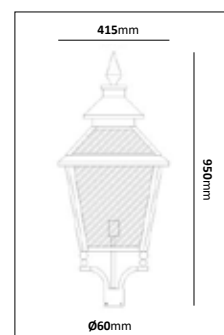

Brahe

Design: Per Johansson

Färg på armatur ●

Fin och stilren stolparmatur, med färre detaljer än våra andra klassiker. Armaturen har en rotationssymmetrisk ljusbild. Kromaterad och pulverlackerad stomme, bländskydd i rökfärgad polykarbonat. Med kabelavlastning och snabbkopplingsplint 3x2x2,5mm².

E-nr	Typ	Utförande	Material	Effekt	Färgtemp	Komponentlumen
77 590 94	Stolplykta E27	Svart	Pulverlackerad metall			
77 484 56	Stolplykta LED	Svart	Pulverlackerad metall	18W	3000K	2000lm

Engsö

Design: Holger Johansson

Färg på armatur ●

Klassisk svensktillverkad handgjord stolparmatur i Oxiderad koppar/svart smide med rotationssymmetrisk ljusbild. Med kabelavlastning och snabbkopplingsplint 3x2x2,5mm². Armaturen är för utomhusbruk och passar för bruk både i privat och offentlig miljö. Välj mellan klart eller gult hamrat katedralglas, alternativt klart fönsterglas.

E-nr	Typ	Utförande	Material
77 471 51	Stolplykta	Koppar	Mörkoxiderad koppar