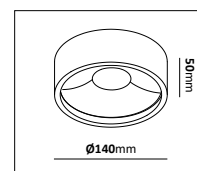

Heron

Färg på armatur ☐ ☒

Väggarmatur med nedljus eller upp- och nedljus. Anodiserad och pulverlackerad stomme i aluminium. Bestyckad med LED. Drivdonet är integrerat och bakstycket har en ingång/utgång.

E-nr	Utförande	Effekt	Färgtemp	Armaturlumen	Spridning
77 031 82	Heron I, Svart	6W	3000K	854lm	25°
77 031 83	Heron I, Alugrå	6W	3000K	854lm	25°
77 031 84	Heron II, Svart	2x6W	3000K	2x854lm	25°
77 031 85	Heron II, Alugrå	2x6W	3000K	2x854lm	25°

Magnum

Färg på armatur ☐ ☒

Magnum är en serie kraftfulla armaturer av formgjuten aluminium som vänder sig till kunder som behöver armaturer som ger ifrån sig ett högre ljusflöde. Gemensamt för serien är modern LED-teknik och armaturer med hög kapslingsklass på IP65. De lämpar sig främst för offentlig miljö.

E-nr	Utförande	Effekt	Färgtemp	Armaturlumen	Spridning
77 046 12	Cylinder I, Alugrå	18W	3000K	2600lm	11°
77 046 04	Cylinder I, Svart	18W	3000K	2600lm	11°
77 013 47	Cylinder I, Alugrå	18W	3000K	2600lm	24°
77 020 68	Cylinder I, Svart	18W	3000K	2600lm	24°
77 045 68	Cylinder I, Alugrå	18W	3000K	2600lm	36°
77 046 05	Cylinder I, Svart	18W	3000K	2600lm	36°
77 045 69	Cylinder II, Alugrå	2x18W	3000K	2x2600lm	11°
77 046 06	Cylinder II, Svart	2x18W	3000K	2x2600lm	11°
77 013 48	Cylinder II, Alugrå	2x18W	3000K	2x2600lm	24°
77 020 69	Cylinder II, Svart	2x18W	3000K	2x2600lm	24°
77 046 03	Cylinder II, Alugrå	2x18W	3000K	2x2600lm	36°
77 046 07	Cylinder II, Svart	2x18W	3000K	2x2600lm	36°
77 013 49	Reko I, Alugrå	18W	3000K	2600lm	24°
77 020 70	Reko I, Svart	18W	3000K	2600lm	24°
77 013 50	Reko II, Alugrå	2x18W	3000K	2x2600lm	24°
77 020 71	Reko II, Svart	2x18W	3000K	2x2600lm	24°

Tora

Färg på armatur ☐ ☐ ☒