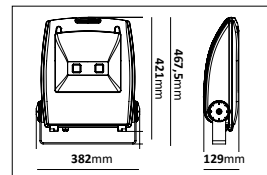

Asymmetrisk

E-nr	Typ	Utförande	Effekt	Färgtemp	Armaturlumen	Vikt
77 628 76	On/Off	Alugrå/Blästrad	30W	4500K	2820lm	2,42kg
77 628 77	On/Off	Alugrå/Blästrad	50W	4500K	4280lm	4,05kg
77 628 78	On/Off	Alugrå/Blästrad	100W	4500K	8120lm	6,43kg