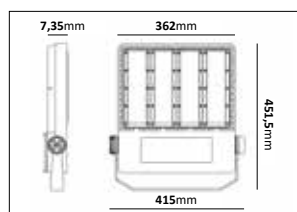

Strålkastare Magnum lins

Asymmetrisk strålkastare tillverkad i kromaterad och pulverlackerad aluminium. Bestyckad med LED komplett med drivdon för 230V och en peakvinkel på 40°. LED-insatsen är utbyttbar. Armaturen monteras enkelt med ställbar bygel på bland annat vägg, tak eller balk. Levereras med 1m jordad gummikabel utan stickkontakt för anslutning i kopplingsdosa, skymningsrelä eller närvarodetektor. Lämpliga för högre höjder så som master eller för belysning av t.ex. parkeringar, portar, runt fastigheter och uppfarter.

E-nr	Utförande	Effekt	Färgtemp	Armaturlumen	Vikt
77 643 35	Alugrå	100W	4500K	12646lm	6,5kg
77 643 36	Alugrå	200W	4500K	24052lm	8,2kg
77 643 37	Alugrå	300W	4500K	37197lm	9,8kg

Strålkastare Magnum

Strålkastare av pulverlackerad aluminium med symmetrisk eller asymmetrisk ljusbild. Levereras komplett med drivdon för 230V. Inkl. 1 m gummikabel. Armaturen monteras enkelt med ställbar bygel på bl.a. vägg, tak eller balk.

Symmetrisk

E-nr	Typ	Utförande	Effekt	Färgtemp	Armaturlumen	Vikt
77 627 72	On/Off	Alugrå/Blästrad	30W	4500K	2820lm	2,42kg
77 615 65	On/Off	Alugrå/Blästrad	50W	4500K	4280lm	4,05kg
77 615 66	On/Off	Alugrå/Blästrad	100W	4500K	8120lm	6,43kg
77 615 67	On/Off	Alugrå/Blästrad	200W	4500K	15060lm	13,10kg
77 627 73	Sensor	Alugrå/Blästrad	30W	4500K	2820lm	2,48kg
77 624 36	Sensor	Alugrå/Blästrad	50W	4500K	4280lm	4,20kg

Asymmetrisk

E-nr	Typ	Utförande	Effekt	Färgtemp	Armaturlumen	Vikt
77 628 76	On/Off	Alugrå/Blästrad	30W	4500K	2820lm	2,42kg
77 628 77	On/Off	Alugrå/Blästrad	50W	4500K	4280lm	4,05kg
77 628 78	On/Off	Alugrå/Blästrad	100W	4500K	8120lm	6,43kg