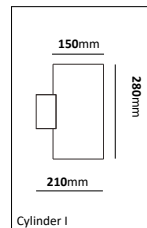

E-nr	Utförande	Effekt	Färgtemp	Armaturlumen	Spridning
77 046 12	Cylinder I, Alugrå	18W	3000K	2600lm	11°
77 046 04	Cylinder I, Svart	18W	3000K	2600lm	11°
77 013 47	Cylinder I, Alugrå	18W	3000K	2600lm	24°
77 020 68	Cylinder I, Svart	18W	3000K	2600lm	24°
77 045 68	Cylinder I, Alugrå	18W	3000K	2600lm	36°
77 046 05	Cylinder I, Svart	18W	3000K	2600lm	36°
77 045 69	Cylinder II, Alugrå	2x18W	3000K	2x2600lm	11°
77 046 06	Cylinder II, Svart	2x18W	3000K	2x2600lm	11°
77 013 48	Cylinder II, Alugrå	2x18W	3000K	2x2600lm	24°
77 020 69	Cylinder II, Svart	2x18W	3000K	2x2600lm	24°
77 046 03	Cylinder II, Alugrå	2x18W	3000K	2x2600lm	36°
77 046 07	Cylinder II, Svart	2x18W	3000K	2x2600lm	36°
77 013 49	Reko I, Alugrå	18W	3000K	2600lm	24°
77 020 70	Reko I, Svart	18W	3000K	2600lm	24°
77 013 50	Reko II, Alugrå	2x18W	3000K	2x2600lm	24°
77 020 71	Reko II, Svart	2x18W	3000K	2x2600lm	24°