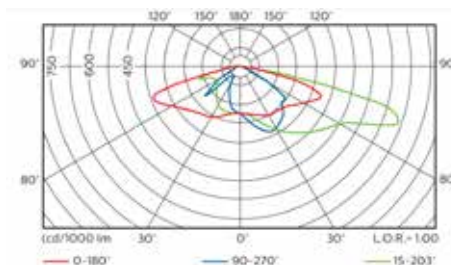

Ark GC

Design: Andreas Sture & Torbjörn Eliasson

Färg på armatur

Armatur med gatuoptik. Kromaterad och pulverlackerad stomme, bländskydd i akryl. Med kabelavlastning och snabbkopplingsplint 3x2x2,5 mm². Anpassade för gång- och cykelvägar med längre stolpavstånd.

*Armaturen går att specialbeställas i valfri kulör.

Monteringsätt: Stolptopp

E-nr	Typ	Utförande	Effekt	Färgtemp	Armaturlumen
77 484 37	Medi GC	Antracit	19W	4000K	2555lm
77 484 35	Medi GC	Svart	19W	4000K	2555lm
77 484 36	Medi GC	Alugrå	19W	4000K	2555lm
77 485 13	Medi GC+	Svart	25,4W	4000K	3404lm
77 485 14	Medi GC+	Alugrå	25,4W	4000K	3404lm
77 485 15	Medi GC+	Antracit	25,4W	4000K	3404lm
77 484 34	Maxi GC	Antracit	19W	4000K	2555lm
77 484 32	Maxi GC	Svart	19W	4000K	2555lm
77 484 33	Maxi GC	Alugrå	19W	4000K	2555lm
77 485 10	Maxi GC+	Svart	25,4W	4000K	3404lm
77 485 11	Maxi GC+	Alugrå	25,4W	4000K<!-- </td--> <td>3404lm</td>	
77 485 12	Maxi GC+	Antracit	25,4W	4000K	3404lm

Monteringsätt: Stolparm

E-nr	Typ	Utförande	Effekt	Färgtemp	Armaturlumen
77 485 01	Medi GC	Antracit	19W	4000K	2555lm
77 485 02	Medi GC	Svart	19W	4000K	2555lm
77 485 03	Medi GC	Alugrå	19W	4000K	2555lm
77 485 07	Medi GC+	Svart	25,4W	4000K	3404lm
77 485 08	Medi GC+	Alugrå	25,4W	4000K	3404lm
77 485 09	Medi GC+	Antracit	25,4W	4000K	3404lm
77 484 89	Maxi GC	Antracit	19W	4000K	2555lm
77 484 99	Maxi GC	Svart	19W	4000K	2555lm
77 485 00	Maxi GC	Alugrå	19W	4000K	2555lm
77 485 04	Maxi GC+	Svart	25,4W	4000K	3404lm
77 485 05	Maxi GC+	Alugrå	25,4W	4000K	3404lm
77 485 06	Maxi GC+	Antracit	25,4W	4000K	3404lm