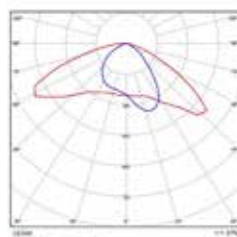

Apex

E-nr	Utförande	Effekt	Färgtemp	Armaturlumen
77 475 21	Svart	40W	3000K	4670lm
77 475 23	Alugrå	40W	3000K	4670lm