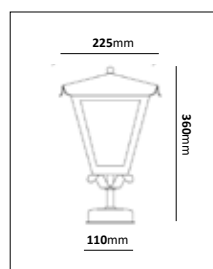

Fotlykta

E-nr	Typ	Utförande	Material
77 485 98	Fotlykta	Svart/Klart fönsterglas	Pulverlackerad metall
77 476 75	Fotlykta	Svart/Klart katedralglas	Pulverlackerad metall
77 476 74	Fotlykta	Svart/Gult katedralglas	Pulverlackerad metall
77 485 99	Fotlykta	Koppar/Klart fönsterglas	Mörkoxiderad koppar
77 476 73	Fotlykta	Koppar/Klart katedralglas	Mörkoxiderad koppar
77 476 72	Fotlykta	Koppar/Gult katedralglas	Mörkoxiderad koppar

Stolplykta

E-nr	Typ	Utförande	Material
77 486 00	Stolplykta	Svart/Klart fönsterglas	Pulverlackerad metall
77 476 48	Stolplykta	Svart/Klart katedralglas	Pulverlackerad metall
77 486 01	Stolplykta	Koppar/Klart fönsterglas	Mörkoxiderad koppar
77 476 52	Stolplykta	Koppar/Klart katedralglas	Mörkoxiderad koppar