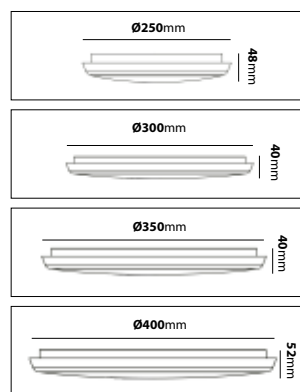

Athena

E-nr	Benämning	Effekt	Färgtemp	Armaturlumen
75 020 64	Athena I on/off	12W	3000K	996lm
75 022 53	Athena I sensor	16W	3000K	1400lm
75 020 65	Athena I on/off	18W	3000K	1530lm
75 022 34	Athena I sensor	20W	3000K	1750lm
75 020 70	Athena I on/off	25W	3000K	2075lm
75 046 38	Athena I on/off	35W	3000K	3181lm