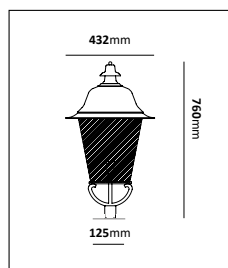

Rosendal

Färg på armatur

Design: Holger Johansson

Rosendal är en mycket ståtlig och imponerande armatur som sedan mitten av 60-talet tillverkas under hantverksmässiga former hos oss på Westal. Det cylinderformiga glaset med små luftbubblor återger ett vackert sken från ljuskällan då det bryter ljuset. Armaturtaket tillverkas i trycksvarvad koppar som med åren får en vacker mörk patina. Tillverkas i svartlackerad samt dekorerad smide och armaturbasen i rostskyddsbehandlad och solid aluminium.

E-nr	Typ	Utförande	Material
77 018 52	Vägglykta	Koppar	Mörkoxiderad koppar
77 476 55	Fotlykta	Koppar	Mörkoxiderad koppar
77 476 77	Stolplykta	Koppar	Mörkoxiderad koppar

Herrgård

Färg på armatur

Design: Holger Johansson

Magnifik hantverksprodukt tillverkad i koppar och med en bas i gjutjärn. Vägglykta i klassisk stil, mörkoxiderad koppar/svart arm i gjutjärn, klart blåsigt glas. Herrgård bidrar med karaktär i de flesta miljöer.

E-nr	Typ	Utförande	Material
77 215 10	Vägglykta gjutjärn	Koppar	Mörkoxiderad koppar