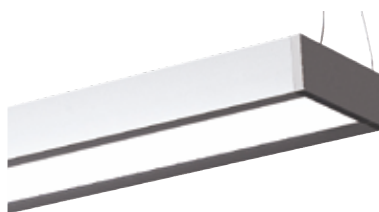

Pendel Lova Opal

Färg på armatur ☐

Pendlad LED-armatur av vitlackerad aluminium/PC med ned- och uppljus. Ljuset sprids genom ett opalt bländskydd i akryl. På gaveln sitter en återfjädrande tryckknapp som man kan styra ljusflödet med. Armaturen monteras med snabbjusterande vajerlås som även är skjutbara i sidled för flexibelt upphängningsavstånd. Levereras med 2,5m vit halogenfri anslutningskabel 3G 1.0mm² exkl. stickpropp. Går att koppla samman armaturer med medföljande bygel. Passar över arbetsplatser, både i privat och offentlig miljö.

E-nr	Benämning	Effekt ned/upp	Färgtemp	Armaturlumen
70 153 27	Pendel Lova Opal	20W/20W	3000K	2562lm

Pendel Vida

Färg på armatur ☐

Pendlad LED-armatur av vitlackerad aluminium/PC med ned- och uppljus. Ljuset sprids genom ett opalt bländskydd i akryl. På gaveln sitter en återfjädrande tryckknapp som man kan styra ljusflödet med. Armaturen monteras med snabbjusterande vajerlås som även är skjutbara i sidled för flexibelt upphängningsavstånd. Levereras med 2,5m vit halogenfri anslutningskabel 3G 1.0mm² exkl. stickpropp. Går att koppla samman armaturer med medföljande bygel. Passar över arbetsplatser, både i privat och offentlig miljö.

E-nr	Benämning	Effekt ned/upp	Färgtemp	Armaturlumen
70 153 28	Pendel Vida	40W/20W	3000K	4115lm

Pendel Novali

Färg på armatur ☐

Pendlad LED-armatur av vitlackerad aluminium/PC med nedljus. Ljuset sprids genom ett opalt bländskydd i akryl. Armaturen är dimbar med fram- och bakkantsdimmer. Monteras med snabbjusterande vajerlås och levereras med 1,5m transparent anslutningskabel 3G 0,75mm² exkl. stickpropp. Passar över arbetsplatser, både i privat och offentlig miljö.

E-nr	Benämning	Effekt	Färgtemp	Armaturlumen
70 153 31	Pendel Novali	30W	3000K	2600lm