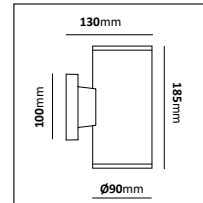

Heron

Färg på armatur ☐ ☒

Väggarmatur med nedljus eller upp- och nedljus. Anodiserad och pulverlackerad stomme i aluminium. Bestyckad med LED. Drivdonet är integrerat och bakstycket har en ingång/utgång.

E-nr	Utförande	Effekt	Färgtemp	Armaturlumen	Spridning
77 031 82	Heron I, Svart	6W	3000K	854lm	25°
77 031 83	Heron I, Alugrå	6W	3000K	854lm	25°
77 031 84	Heron II, Svart	2x6W	3000K	2x854lm	25°
77 031 85	Heron II, Alugrå	2x6W	3000K	2x854lm	25°

Magnum

Färg på armatur ☐ ☒

Magnum är en serie kraftfulla armaturer av formgjuten aluminium som vänder sig till kunder som behöver armaturer som ger ifrån sig ett högre ljusflöde. Gemensamt för serien är modern LED-teknik och armaturer med hög kapslingsklass på IP65. De lämpar sig främst för offentlig miljö.

E-nr	Utförande	Effekt	Färgtemp	Armaturlumen	Spridning
77 046 12	Cylinder I, Alugrå	18W	3000K	2600lm	11°
77 046 04	Cylinder I, Svart	18W	3000K	2600lm	11°
77 013 47	Cylinder I, Alugrå	18W	3000K	2600lm	24°
77 020 68	Cylinder I, Svart	18W	3000K	2600lm	24°
77 045 68	Cylinder I, Alugrå	18W	3000K	2600lm	36°
77 046 05	Cylinder I, Svart	18W	3000K	2600lm	36°
77 045 69	Cylinder II, Alugrå	2x18W	3000K	2x2600lm	11°
77 046 06	Cylinder II, Svart	2x18W	3000K	2x2600lm	11°
77 013 48	Cylinder II, Alugrå	2x18W	3000K	2x2600lm	24°
77 020 69	Cylinder II, Svart	2x18W	3000K	2x2600lm	24°
77 046 03	Cylinder II, Alugrå	2x18W	3000K	2x2600lm	36°
77 046 07	Cylinder II, Svart	2x18W	3000K	2x2600lm	36°
77 013 49	Reko I, Alugrå	18W	3000K	2600lm	24°
77 020 70	Reko I, Svart	18W	3000K	2600lm	24°
77 013 50	Reko II, Alugrå	2x18W	3000K	2x2600lm	24°
77 020 71	Reko II, Svart	2x18W	3000K	2x2600lm	24°

Tora

Färg på armatur ☐ ☐ ☒