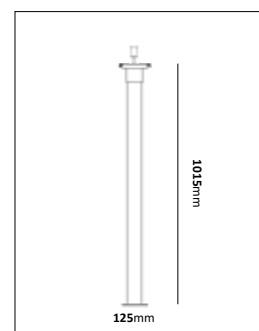

Pollare

E-nr	Utförande	Material	Anpassad för glob:
77 476 58	Svart med fotplatta	Pulverlackerad metall	200, 250 & 300 mm
77 479 95	Galv med fotplatta	Varmgalvaniserad	200, 250 & 300 mm