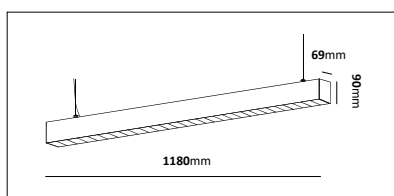

Pendel Lova Lamell

Färg på armatur ☐

Pendlad LED-armatur av vitlackerad aluminium/PC med ned- och uppljus. Ljuset sprids genom bländskydd av lameller och akryl. På gaveln sitter en återfjädrande tryckknapp som man kan styra ljusflödet med. Armaturen monteras med snabbjusterande vajerlås som även är skjutbara i sidled för flexibelt upphängningsavstånd. Levereras med 2,5m vit halogenfri anslutningskabel 3G 1.0mm² exkl. stickpropp. Går att koppla samman armaturer med medföljande bygel. Passar över arbetsplatser, både i privat och offentlig miljö.