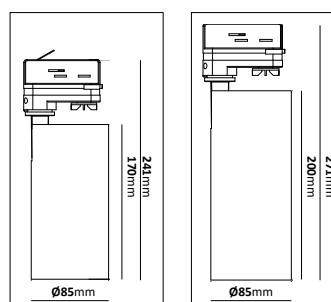

Tracklight WLT-AC

Färg på armatur ☐

LED-tracklight AC för 3-fasskena i vitlackerad aluminium. Ljuset sprids med en blank reflektor med en ljusspridning på 36°. Passar som accentbelysning.

E-nr	Benämning	Effekt	Färgtemp	Armaturlumen
74 020 11	Tracklight WLT-AC 20	20W	3000K	1560lm
74 020 12	Tracklight WLT-AC 30	30W	3000K	2550lm