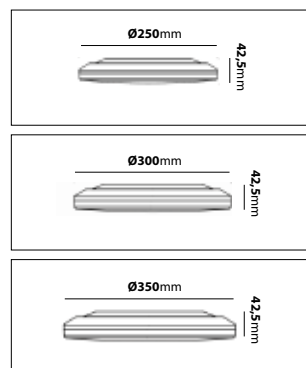

Athena II fullspektrum. Högt återgivningsindex (Ra>97) och som täcker in hela ljusets spektrum vilket gör att man får ett ljus som liknar solljus.

Athena II sensor batteribackup. Med HF-sensor finns möjlighet till fast grundljus. 5 sek-10 min. Grundljuset kan kopplas bort. Vid batteridrift lyser armaturen på ca 10% i 2h.

E-nr	Benämning	Effekt	Färgtemp	Armaturlumen	CRI	Utförande
75 028 12	Athena II	12W	3000K	1073lm	<80	Sensor
75 028 13	Athena II	18W	3000K	1609lm	<80	Sensor
75 031 76	Athena II	25W	3000K	2299lm	<80	Sensor
75 055 72	Athena II	12W	4000K	1073lm	<80	Sensor
75 055 73	Athena II	18W	4000K	1609lm	<80	Sensor
75 070 15	Athena II	25W	3000K	2299lm	<80	Sensor Batteribackup
75 046 39	Athena II	12W	3000K	1073lm	<80	PIR-sensor
75 046 40	Athena II	18W	3000K	1609lm	<80	PIR-sensor
75 046 41	Athena II	25W	3000K	2299lm	<80	PIR-sensor
75 040 99	Athena II	12W	3000K	1073lm	<80	On/off
75 041 00	Athena II	18W	3000K	1609lm	<80	On/off
75 041 18	Athena II	25W	3000K	2299lm	<80	On/off
75 041 01	Athena II	12W	3000K	1073lm	<80	DALI
75 041 02	Athena II	18W	3000K	1609lm	<80	DALI
75 055 74	Athena II	12W	3000K	1073lm	<80	Master
75 055 75	Athena II	18W	3000K	1609lm	<80	Master
75 062 36	Athena II	12W	3000K	1147lm	<97	Fullspektrum dimbar
75 062 37	Athena II	18W	3000K	1568lm	<97	Fullspektrum dimbar
75 062 38	Athena II	25W	3000K	2263lm	<97	Fullspektrum dimbar

Fullspektrum