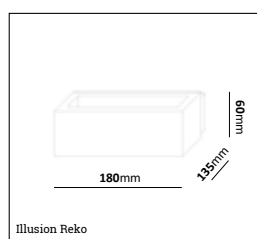

Illusion

Färg på armatur

Illusion är en serie väggarmaturer och pollare med anodiserad och pulverlackerad stomme i aluminium, bestyckade med ett LED-multichip. Snabbkopplingsplint och integrerat drivdon. För utomhusbruk, men passar även för inomhusbruk. Lämpar sig både i privat och offentlig miljö.

Väggarmatur

E-nr	Typ	Utförande	Effekt	Färgtemp	Armaturlumen
77 009 87	Plan	Vit	5,4W	3000K	540lm
77 009 88	Plan	Alugrå	5,4W	3000K	540lm
77 009 89	Plan	Svart	5,4W	3000K	540lm
77 009 90	Reko	Vit	5,4W	3000K	540lm
77 009 91	Reko	Alugrå	5,4W	3000K	540lm
77 009 92	Reko	Svart	5,4W	3000K	540lm
77 008 84	Kub	Vit	5,4W	3000K	540lm
77 008 85	Kub	Alugrå	5,4W	3000K	540lm
77 012 17	Box	Vit	2x3W	3000K	600lm
77 012 19	Box	Alugrå	2x3W	3000K	600lm
77 012 18	Box	Svart	2x3W	3000K	600lm
77 012 20	Loop	Vit	2x3W	3000K	600lm
77 012 22	Loop	Alugrå	2x3W	3000K	600lm
77 012 21	Loop	Svart	2x3W	3000K	600lm

Pollare

E-nr	Utförande	Effekt	Färgtemp	Armaturlumen
77 591 51	Vit	5,4W	3000K	540lm
77 591 52	Alugrå	5,4W	3000K	540lm
77 591 53	Svart	5,4W	3000K	540lm