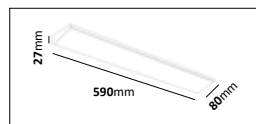

Tak- och infällnads-armaturer

Acis

Färg på armatur ☐

Bänkararmatur i strängsprutad aluminium med opalt bländskydd. Dubbla kabelgångar i centrum av armaturens baksida. Vippströmställare på baksidan som enkelt flyttas till gavlarna om armaturen skall installeras dikt vägg. Armaturen monteras med medföljande skruv upptill. På ovsidan av armaturen finns också dubbelhäftande tejp för att underlätta monteringen. Dimbar på primärsidan.

E-nr	Benämning	Effekt	Färgtemp	Armaturlumen
75 065 77	Dimbar CRI >80	10W	3000K	>1000lm
75 069 04	Dimbar CRI >97	10W	3000K	>900lm
75 065 78	Dimbar CRI >80	20W	3000K	>1900lm
75 069 05	Dimbar CRI >97	20W	3000K	>1700lm

Panel WLP Dot

Färg på armatur ☐

Panel i vitlackerad aluminium bestyckad med LED. Dioderna är försänkta i två spår med linser och reflektorer som fördelar ljuset. Detta leder till en väl avbländad armatur UGR<19. Levereras med ett separat DALI-drivdon med push dim som är anslutet via snabbkontakt. Passar som allmänbelysning i offentliga miljöer.

E-nr	Benämning	Utförande	Effekt	Färgtemp	Armaturlumen
70 153 35	WLP Dot	DALI	35W	3000K	3570lm

Panel WLP Sweep

Färg på armatur ☐

Panel i vitlackerad aluminium bestyckad med LED. Armaturen ger ett direkt ljus i mitten och indirekt ljus längst sidorna som sveper ut längs hela armaturen. Detta leder till en väl avbländad armatur UGR<19. Levereras med ett separat DALI-drivdon med push dim som är anslutet via snabbkontakt. Passar som allmänbelysning i offentliga miljöer.

E-nr	Benämning	Utförande	Effekt	Färgtemp	Armaturlumen
70 153 34	Panel WLP Sweep	DALI	35W	3000K	3360lm