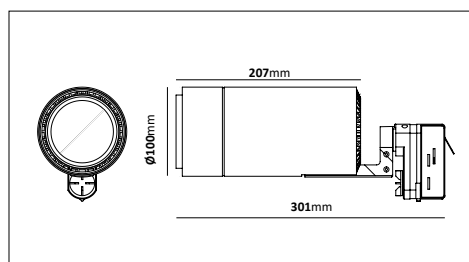

Tracklight WLT-F

Färg på armatur ☐

LED-tracklight för 3-fasskena i vitlackerad aluminium. Ljuset sprids med en blank reflektor med en ställbar ljusspridning 10-60°. Passar som accentbelysning.

E-nr	Benämning	Effekt	Färgtemp	Armaturlumen
74 017 56	Tracklight WLT-F	35W	3000K	2040-3020lm