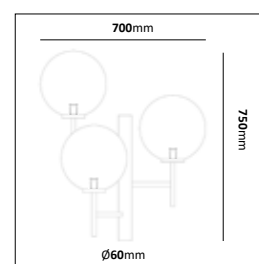

Pollare

E-nr	Utförande	Material	Anpassad för glob:
77 476 58	Svart med fotplatta	Pulverlackerad metall	200, 250 & 300 mm
77 479 95	Galv med fotplatta	Varmgalvaniserad	200, 250 & 300 mm