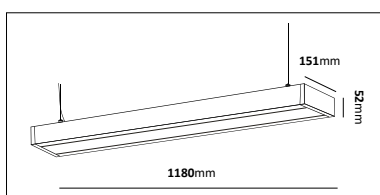

Pendel Vida

Färg på armatur ☐

Pendlad LED-armatur av vitlackerad aluminium/PC med ned- och uppljus. Ljuset sprids genom ett opalt bländskydd i akryl. På gaveln sitter en återfjädrande tryckknapp som man kan styra ljusflödet med. Armaturen monteras med snabbjusterande vajerlås som även är skjutbara i sidled för flexibelt upphängningsavstånd. Levereras med 2,5m vit halogenfri anslutningskabel 3G 1.0mm² exkl. stickpropp. Går att koppla samman armaturer med medföljande bygel. Passar över arbetsplatser, både i privat och offentlig miljö.

E-nr	Benämning	Effekt ned/upp	Färgtemp	Armaturlumen
70 153 28	Pendel Vida	40W/20W	3000K	4115lm