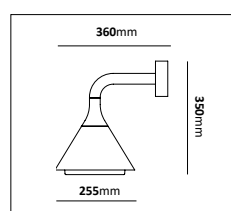

Ark & Kon

Design: Andreas Sture & Torbjörn Eliasson

Färg på armatur ☐ ☐ ☐ ☐ ☐

Armaturer med avbländat nedljus. Kromaterad och pulverlackerad stomme, bländskydd i PET-G med en ljusbild som lyser ned. Bakstycket har två in- och utgångar med kabelavlastning och snabbkopplingsplint 3x2x2,5 mm². Passar för bruk både i privat och offentlig miljö.

*Armaturen går att specialbeställas i valfri kulör.

Väggarmatur Ark

E-nr	Socket	Utförande	Effekt	Färgtemp	Armaturlumen
77 010 02	LED	Vit	10W	3000K	625lm
77 010 05	LED	Alugrå	10W	3000K	625lm
77 010 03	LED	Antracit	10W	3000K	625lm
77 010 04	LED	Svart	10W	3000K	625lm
77 165 10	E27	Vit			
77 165 11	E27	Antracit			
77 165 12	E27	Svart			
77 165 14	E27	Alugrå			

Väggarmatur Kon

E-nr	Utförande	Effekt	Färgtemp	Armaturlumen
77 010 09	Vit	10W	3000K	752lm
77 010 10	Antracit	10W	3000K	752lm
77 010 11	Svart	10W	3000K	752lm
77 010 12	Alugrå	10W	3000K	752lm