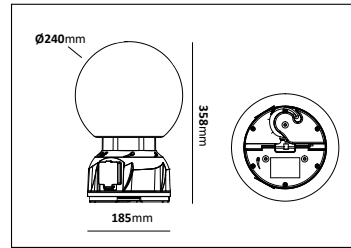

Neo Rund

E-nr	Utförande	Effekt	Färgtemp	Komponentlumen
75 030 96	Med 2 uttag	20W	4000K	1800lm