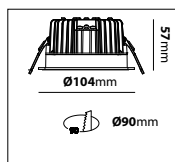

E-nr	Benämning	Utförande	Effekt	Färgtemp	Armaturlumen
74 509 58	WLD-R8	DALI	8W	3000K	682lm
74 509 59	WLD-R20	DALI	20W	3000K	1814lm
74 509 60	WLD-R30	DALI	30W	3000K	2386lm