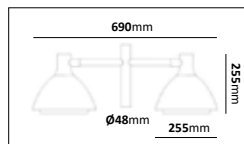

Stolpararmatur mini dubbel

E-nr	Typ	Utförande	Effekt	Färgtemp	Armaturlumen
77 484 42	Mini	Svart	2x10W	3000K	2x625lm
77 484 43	Mini	Alugrå	2x10W	3000K	2x625lm
77 484 44	Mini	Antracit	2x10W	3000K	2x625lm
77 484 45	Mini	Vit	2x10W	3000K	2x625lm