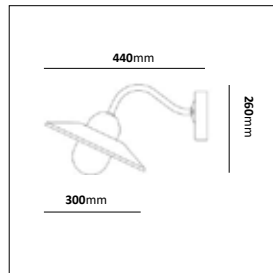

Stall

Design: Westal Studio

Färg på armatur

Stall är en klassisk och tidlös serie som passar in i de flesta miljöer. Tillverkas i kraftigt material som noga rostskyddsbehandlas före lackering för att motstå vårt tuffa nordiska klimat. Armaturen är försedd med stallglas, klart eller blåstrat, samt med E27-sockel som möjliggör val av ljuskälla

*Armaturen går att specialbeställas i valfri kulör..

Väggarmatur

E-nr	Utförande	Material
77 215 15	Vit/Klar	Pulverlackerad metall
77 215 16	Svart/Klar	Pulverlackerad metall
77 215 19	Svart/Blästrad	Pulverlackerad metall
77 215 17	Galv/Klar	Varmgalvaniserad
77 215 18	Koppar/Klar	Mörkoxiderad koppar