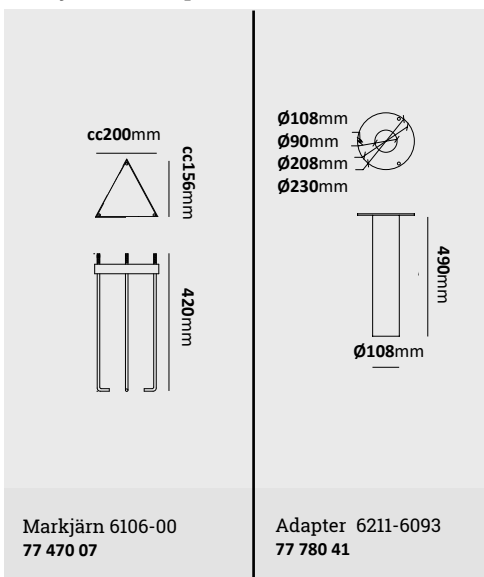

Markjäm och adapter för 6097, 6098, 6093