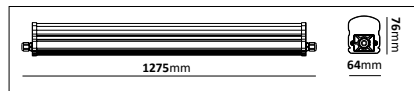

WLF Tub

Robust D-märkt industriarmatur tillverkad i alugrå polykarbonat med opal kupa. Bestyckad med LED-enhet. Montage dikt an tak. Levereras med 2st kopplingsplintar förmonterade på vardera sida 3x2,5mm². För 1-fas överkoppling. Enkel att öppna, installera och underhålla. Armaturen är anpassad för inom- och utomhusbruk. Lämpliga för belysning i mer utsatta miljöer såsom, garage och dammiga, fuktiga utrymmen.

E-nr	Utförande	Effekt	Färgtemp	Komponentlumen	Vikt
72 140 47	Vit	18W	4000K	1800lm	0,56kg
72 140 48	Vit	36W	4000K	3600lm	0,85kg