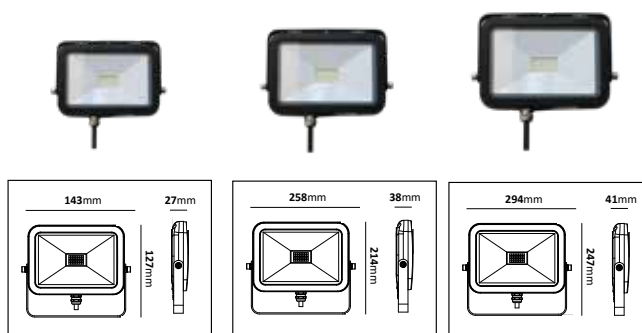

Zatt mini

E-nr	Effekt	Färgtemp	Armaturlumen	Vikt
77 643 26	10W	4000K	946lm	0,38kg
77 642 22	30W	4000K	2420lm	1,19kg
77 642 23	50W	4000K	3745lm	1,66kg