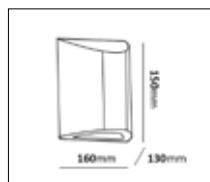

Pollare

E-nr	Benämning	Effekt	Färgtemp	Armaturlumen
77 485 54	Trius pollare svart	10W	3000K	600lm
77 485 55	Trius pollare alu-grå	10W	3000K	600lm
77 485 56	Trius pollare antracit	10W	3000K	600lm
77 486 04	Trius pollare corten	10W	3000K	600lm