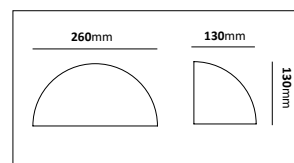

E-nr	Utförande	Material	Effekt	Färgtemp	Armaturlumen
77 003 73	Vit	Pulverlackerad metall	10,5W	3000K	625lm
77 003 95	Svart	Pulverlackerad metall	10,5W	3000K	625lm
77 003 96	Galv	Varmgalvaniserad	10,5W	3000K	625lm
77 016 18	Råkoppar	Obehandlad koppar	10,5W	3000K	625lm