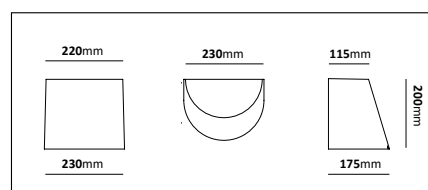

Maxi

E-nr	Typ	Utförande	Effekt	Färgtemp	Armaturlumen	Spridning
77 010 20	LED	Vit/Blästrad	10W	3000K	625lm	60°
77 010 21	LED	Antracit/Blästrad	10W	3000K	625lm	60°
77 010 22	LED	Svart/Blästrad	10W	3000K	625lm	60°
77 010 23	LED	Alugrå/Blästrad	10W	3000K	625lm	60°
77 012 99	LED	Vit/Blästrad	18W	3000K	1225lm	60°
77 013 02	LED	Alugrå/Blästrad	18W	3000K	1225lm	60°
77 013 00	LED	Antracit/Blästrad	18W	3000K	1225lm	60°
77 013 01	LED	Svart/Blästrad	18W	3000K	1225lm	60°
77 165 24	E27	Vit/Blästrad				
77 165 27	E27	Alugrå/Blästrad				
77 165 25	E27	Antracit/Blästrad				
77 165 26	E27	Svart/Blästrad