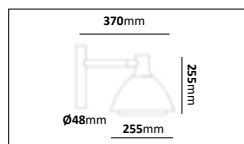

Stolpararmatur mini enkel

E-nr	Typ	Utförande	Effekt	Färgtemp	Armaturlumen
77 484 38	Mini	Svart	10W	3000K	625lm
77 484 39	Mini	Alugrå	10W	3000K	625lm
77 484 40	Mini	Antracit	10W	3000K	625lm
77 484 41	Mini	Vit	10W	3000K	625lm