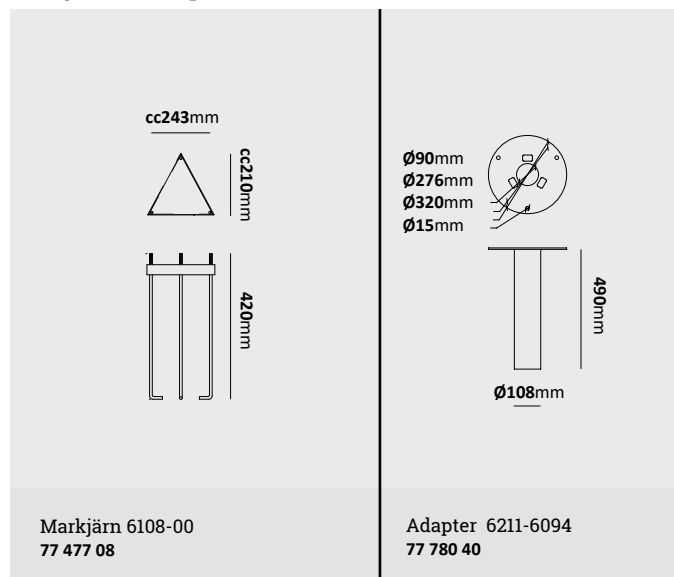

Markjäm och adapter för 6094, 6088, 6089