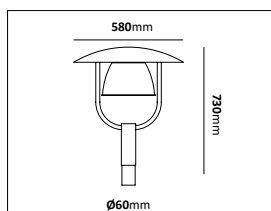

E-nr	Utförande	Effekt	Färgtemp	Komponentlumen
77 474 52	Antracit	24,7W	3000K	3000lm
77 474 53	Svart	24,7W	3000K	3000lm

Vigby

Färg på armatur

Stolpararmatur i pulverlackerad gjuten aluminium med ljus som sprids genom linser. Bestyckad med LED. Monteras på stolpe med toppdiameter \varnothing 60 mm. Stolpararmatur med direkt ljus avsedd för parkvägar, gårdar och liknande allmänna områden i anslutning till bostadshus och kontor. Levereras med 6m kabel.