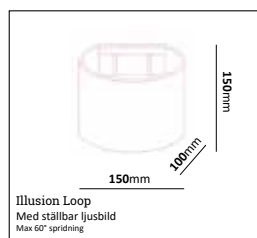

Illusion

Färg på armatur

Illusion är en serie väggarmaturer och pollare med anodiserad och pulverlackerad stomme i aluminium, bestyckade med ett LED-multichip. Snabbkopplingsplint och integrerat drivdon. För utomhusbruk, men passar även för inomhusbruk. Lämpar sig både i privat och offentlig miljö.

Väggarmatur

E-nr	Typ	Utförande	Effekt	Färgtemp	Armaturlumen
77 009 87	Plan	Vit	5,4W	3000K	540lm
77 009 88	Plan	Alugrå	5,4W	3000K	540lm
77 009 89	Plan	Svart	5,4W	3000K	540lm
77 009 90	Reko	Vit	5,4W	3000K	540lm
77 009 91	Reko	Alugrå	5,4W	3000K	540lm
77 009 92	Reko	Svart	5,4W	3000K	540lm
77 008 84	Kub	Vit	5,4W	3000K	540lm
77 008 85	Kub	Alugrå	5,4W	3000K	540lm
77 012 17	Box	Vit	2x3W	3000K	600lm
77 012 19	Box	Alugrå	2x3W	3000K	600lm
77 012 18	Box	Svart	2x3W	3000K	600lm
77 012 20	Loop	Vit	2x3W	3000K	600lm
77 012 22	Loop	Alugrå	2x3W	3000K	600lm
77 012 21	Loop	Svart	2x3W	3000K	600lm

Pollare

E-nr	Utförande	Effekt	Färgtemp	Armaturlumen
77 591 51	Vit	5,4W	3000K	540lm
77 591 52	Alugrå	5,4W	3000K	540lm
77 591 53	Svart	5,4W	3000K	540lm