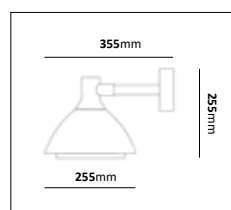

Väggarmatur Kon

E-nr	Utförande	Effekt	Färgtemp	Armaturlumen
77 010 09	Vit	10W	3000K	752lm
77 010 10	Antracit	10W	3000K	752lm
77 010 11	Svart	10W	3000K	752lm
77 010 12	Alugrå	10W	3000K	752lm