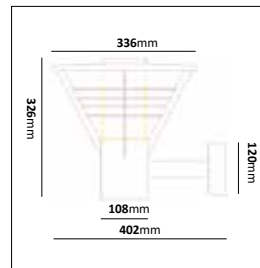

Domsand

Design: Westal Studio

Färg på armatur

Domsand är en serie robusta armaturer med symmetrisk ljusbild. Ljuset diffuseras med lamellbländskydd och kupa i frostad akryl. Armaturen är bestyckad med en LED-enhet. Ljusbild som lyser nedåt med kabelavlastning och snabbkopplingsplint 3x2x2,5mm².

*Armaturen går att specialbeställas i valfri kulör.

Väggarmatur

E-nr	Utförande	Material	Effekt	Färgtemp	Armaturlumen
77 013 03	Galv	Varmgalvaniserad	10W	3000K	393lm
77 013 04	Svart	Pulverlackerad metall	10W	3000K	393lm

Stolpararmatur

E-nr	Utförande	Material	Effekt	Färgtemp	Armaturlumen
77 472 51	Galv	Varmgalvaniserad	24,7W	3000K	1852lm
77 473 29	Svart	Pulverlackerad metall	24,7W	3000K	1852lm

Pollare

E-nr	Utförande	Material	Effekt	Färgtemp	Armaturlumen
77 473 34	Galv	Varmgalvaniserad	10W	3000K	393lm
77 473 44	Svart	Pulverlackerad metall	10W	3000K	393lm