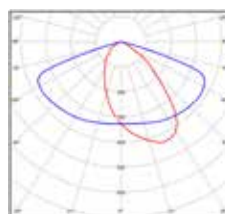

E-nr	Utförande	Effekt	Färgtemp	Armaturlumen
77 483 08	Antracit	28W	4000K	3011lm
77 483 09	Antracit	55W	4000K	5915lm