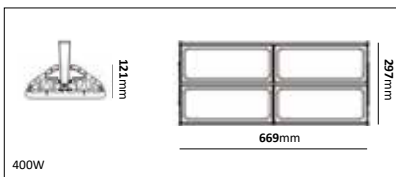

Modul Vidd

Industriarmatur i svart pulverlackerad aluminium. Bestyckad med LED-enhet. Modulbart upp till 2000W. Går att få med DALI-styrning. Ra>80. Montage med bygel. Armaturen är anpassad för inom- och utomhusbruk. Lämpliga för belysning av tunga industrilokaler, lagerlokaler etc. Kommer med förmonterad kabel på 1,5m för enklare vidarekoppling. Yttertemperatur: ~60°C.