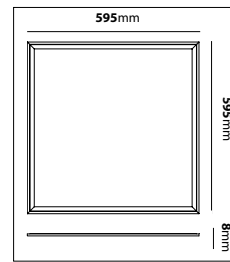

Panel WLP-B

Färg på armatur ☐

Infälld LED-panel med aluminiumram och bländskydd i PS. Panelen har en spridningsvinkel på 110°. Levereras med ett separat drivdon som är anslutet via snabbkontakt.

E-nr	Benämning	Utförande	Effekt	Färgtemp	Armaturlumen
70 153 33	Panel WLP-B	On/Off	36W	3000K	3240lm
70 167 80	Panel WLP-B	On/Off	36W	4000K	3240lm