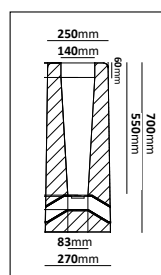

Tillbehör Strålkastare

E-nr	Benämning	Material
79 101 79	Strålkastarbalk, alugrå	Pulverlackerat stål
79 101 83	Markfäste, alugrå	Pulverlackerat stål
79 101 84	Hörnfäste, alugrå	Pulverlackerat stål
79 101 85	Rörfäste/klämma, galv	Galvaniserad
79 101 87	Stolptoppsfäste, alugrå	Pulverlackerat stål
79 101 88	Väggarm, alugrå	Pulverlackerat stål

Stolp- och pollartillbehör