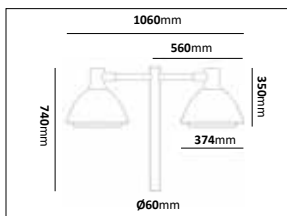

Stolplykta enkel Medi

Stolplykta enkel Maxi

Stolpararmatur dubbel

E-nr	Typ	Utförande	Effekt	Färgtemp	Armaturlumen
77 473 54	Medi	Antracit	2x18W	3000K	2x1702lm
77 473 55	Medi	Svart	2x18W	3000K	2x1702lm
77 473 56	Medi	Alugrå	2x18W	3000k	2x1702lm
77 473 33	Maxi	Antracit	2x24,7W	3000K	2x2000lm
77 473 52	Maxi	Svart	2x24,7W	3000K	2x2000lm
77 473 53	Maxi	Alugrå	2x24,7W	3000K	2x2000lm