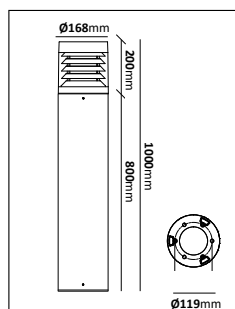

Luna

Färg på armatur ☐ ☒

Luna är en pollare med en symmetrisk ljusbild i 360°. Stomme i aluminium och en vit reflektor med en kupa i polykarbonat. Kapslad snabbkopplingsplint för enkel installation. Monteras i marken med medföljande fotplatta. Tillbehör finns för markjärn eller montage i betongfundament 108/700.

E-nr	Utförande	Effekt	Färgtemp	Armaturlumen
77 480 77	Svart	25W	3000K	1650lm
77 480 78	Alugrå	25W	3000K	1650lm

Viva

Färg på armatur ☐ ☒

Viva är en pollare med en symmetrisk ljusbild i 360°. Stomme i aluminium med ett lamellbländskydd. Kapslad snabbkopplingsplint för enkel installation. Monteras i marken med medföljande fotplatta. Tillbehör finns för markjärn eller montage i betongfundament 108/700.

E-nr	Utförande	Effekt	Färgtemp	Armaturlumen
77 480 79	Svart	25W	3000K	1650lm
77 480 80	Alugrå	25W	3000K	1650lm

Magnum II

Färg på armatur ☐

Pollare tillverkad i anodiserad och pulverlackerad aluminium med ett indirekt ljus. Bestyckad med en LED-enhet, snabbkopplingsplint och integrerat drivdon. Monteras med medföljande fotplatta alt med tillbehören markjärn eller adapter för betongfundament. Lämplig för Exempelvis innegårdar, stråk, gångvägar och privata trädgårdar.

E-nr	Utförande	Material	Effekt	Färgtemp	Lumen
77 486 92	Alugrå	Pulverlackerad aluminium	12W	3000K	890lm
77 486 93	Svart	Pulverlackerad aluminium	12W	3000K	890lm