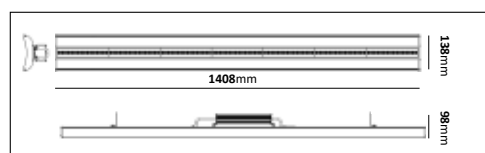

Norm Linjär

Industriarmatur med en stomme i aluminium. Bestyckad med en LED-driver. Levereras med 1,5m gummikabel för enkel installation. Monteras med kedja alt. linfäste. Främst anpassad för offentlig miljö.