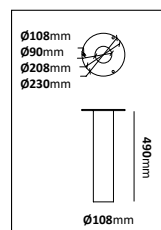

Tillbehör Strålkastare

E-nr	Benämning	Material
79 101 79	Strålkastarbalk, alugrå	Pulverlackerat stål
79 101 83	Markfäste, alugrå	Pulverlackerat stål
79 101 84	Hörnfäste, alugrå	Pulverlackerat stål
79 101 85	Rörfäste/klämma, galv	Galvaniserad
79 101 87	Stolptoppsfäste, alugrå	Pulverlackerat stål
79 101 88	Väggarm, alugrå	Pulverlackerat stål

Stolp- och pollartillbehör