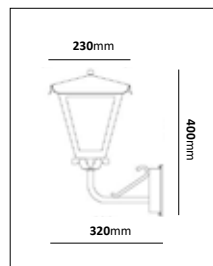

Gustav

Design: Holger Johansson

Färg på armatur

Enkel men sofistikerad lykta som med sitt rena formspråk finner sin plats i de flesta miljöer. Det veckade taket bidrar med karaktär och fönster med vackert katedralglas ger en stor ljusspridning. Välj mellan upp- eller nedåtriktad lykta i lackerat och rostskyddsbehandlat utförande, eller i praktfullt oxiderad koppar. Klart eller gult hamrat katedralglas alternativt klart fönsterglas.

Vägglykta

E-nr	Typ	Utförande	Material
77 040 06	Vägglykta upp	Svart/Klart fönsterglas	Pulverlackerad metall
77 018 48	Vägglykta upp	Svart/Klart katedralglas	Pulverlackerad metall
77 018 47	Vägglykta upp	Svart/Gult katedralglas	Pulverlackerad metall
77 040 07	Vägglykta upp	Koppar/Klart fönsterglas	Mörkoxiderad koppar
77 018 46	Vägglykta upp	Koppar/Klart katedralglas	Mörkoxiderad koppar
77 215 05	Vägglykta upp	Koppar/Gult katedralglas	Mörkoxiderad koppar
77 043 08	Vägglykta ned	Koppar/Klart fönsterglas	Mörkoxiderad koppar
77 018 49	Vägglykta ned	Koppar/Klart katedralglas	Mörkoxiderad koppar
77 215 06	Vägglykta ned	Koppar/Gult katedralglas	Mörkoxiderad koppar

Fotlykta

E-nr	Typ	Utförande	Material
77 485 98	Fotlykta	Svart/Klart fönsterglas	Pulverlackerad metall
77 476 75	Fotlykta	Svart/Klart katedralglas	Pulverlackerad metall
77 476 74	Fotlykta	Svart/Gult katedralglas	Pulverlackerad metall
77 485 99	Fotlykta	Koppar/Klart fönsterglas	Mörkoxiderad koppar
77 476 73	Fotlykta	Koppar/Klart katedralglas	Mörkoxiderad koppar
77 476 72	Fotlykta	Koppar/Gult katedralglas	Mörkoxiderad koppar

Stolplykta