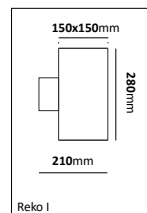

E-nr	Utförande	Effekt	Färgtemp	Armaturlumen	Spridning
77 046 12	Cylinder I, Alugrå	18W	3000K	2600lm	11°
77 046 04	Cylinder I, Svart	18W	3000K	2600lm	11°
77 013 47	Cylinder I, Alugrå	18W	3000K	2600lm	24°
77 020 68	Cylinder I, Svart	18W	3000K	2600lm	24°
77 045 68	Cylinder I, Alugrå	18W	3000K	2600lm	36°
77 046 05	Cylinder I, Svart	18W	3000K	2600lm	36°
77 045 69	Cylinder II, Alugrå	2x18W	3000K	2x2600lm	11°
77 046 06	Cylinder II, Svart	2x18W	3000K	2x2600lm	11°
77 013 48	Cylinder II, Alugrå	2x18W	3000K	2x2600lm	24°
77 020 69	Cylinder II, Svart	2x18W	3000K	2x2600lm	24°
77 046 03	Cylinder II, Alugrå	2x18W	3000K	2x2600lm	36°
77 046 07	Cylinder II, Svart	2x18W	3000K	2x2600lm	36°
77 013 49	Reko I, Alugrå	18W	3000K	2600lm	24°
77 020 70	Reko I, Svart	18W	3000K	2600lm	24°
77 013 50	Reko II, Alugrå	2x18W	3000K	2x2600lm	24°
77 020 71	Reko II, Svart	2x18W	3000K	2x2600lm	24°