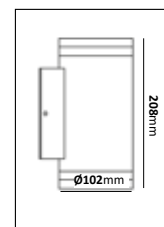

Takarmatur

E-nr	Utförande
77 026 52	Svart/Klar
77 026 57	Alugrå/Klar