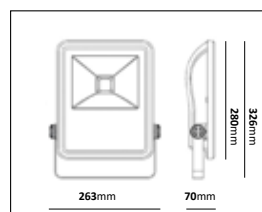

E-nr	Utförande	Effekt	Färgtemp	Armaturlumen	Spridning	Vikt
77 628 87	Alugrå	10W	4500K	900lm	120°	1,3kg
77 628 88	Alugrå	30W	4500K	2700lm	120°	3,9kg
77 628 89	Alugrå	50W	4500K	4400lm	120°	6,2kg
77 628 91	Alugrå	100W	4500K	8000lm	120°	7,4kg