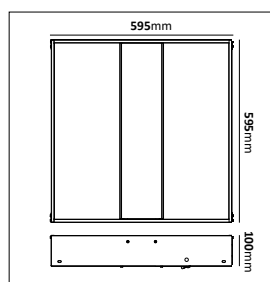

E-nr	Benämning	Utförande	Effekt	Färgtemp	Armaturlumen
70 153 34	Panel WLP Sweep	DALI	35W	3000K	3360lm