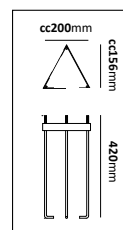

Tillbehör Strålkastare

E-nr	Benämning	Material
79 101 79	Strålkastarbalk, alugrå	Pulverlackerat stål
79 101 83	Markfäste, alugrå	Pulverlackerat stål
79 101 84	Hörnfäste, alugrå	Pulverlackerat stål
79 101 85	Rörfäste/klämma, galv	Galvaniserad
79 101 87	Stolptoppsfäste, alugrå	Pulverlackerat stål
79 101 88	Väggarm, alugrå	Pulverlackerat stål

Stolp- och pollartillbehör