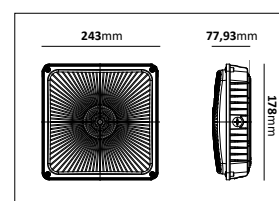

By LED

Utomhusarmatur tillverkad i alu-grå formgjuten aluminium. Bestyckad med LED-enhet. Ra>80. Montage dikt mot vägg, med möjlighet att komma med kabel nedifrån och bakifrån. Alternativ för stolpparm 48-60mm. Finns även med skymningsrelä. Lämplig i offentliga miljöer, såsom industrifastigheter och ovan portar.

E-nr	Utförande	Effekt	Färgtemp	Armaturlumen	Spridning	Vikt
77 027 79	On/off	45W	4000K	4931lm	110°	5kg
77 027 81	Skymningsrelä	45W	4000k	4931lm	110°	5kg

Pondus

Väggarmaturer anpassade för tuffa miljöer. Tillverkade i polykarbonat med ett bakstycke i aluminium. Bestyckad med LED-chip. Lämpar sig där det krävs en hög kapslingsklass. Kommer med förmonterad kabel, en förskruvning på vardera sida.

E-nr	Benämning	Effekt	Färgtemp	Armaturlumen	Vikt
77 021 88	Pondus I	30W	3000K	2101lm	2,5kg
77 021 89	Pondus II	30W	3000K	2101lm	2,5kg

Nord

Industriplafond tillverkad i aluminium med en opal kupa i polykarbonat dimbar 1-10V. Bestyckad med LED-enhet. Ra>80. Anpassad för montage dikt an tak. Armaturen är anpassad för inom- och utomhusbruk. Lämpliga för belysning av industrilokaler, lagerlokaler etc.

E-nr	Effekt	Färgtemp	Armaturlumen	Spridning	Vikt
77 027 95	45W	4000K	4050lm	>70°	3kg