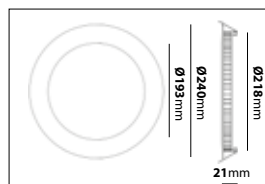

Downlight WLD-PIR

Färg på armatur ☐

Tunn infälld downlight i vitlackerad aluminium. Bestyckad med LED som styrs med hjälp av PIR-sensor. För håltagning 80-83mm. Installeras enkelt med fjäder-clips och kopplas in med hjälp av snabbkopplingsplint direkt på downlighten. PIR-Sensor med ställbar hålltid 10s – 5min och ljusensor som är ställbar mellan 3 – 2000lux. Lämplig för badrum, förråd etc.

E-nr	Benämning	Utförande	Effekt	Färgtemp	Armaturlumen
74 744 60	WLD-PIR	PIR-sensor	8W	3000K	500lm

Downlight WLD-S

Färg på armatur ☐

Tunn infälld downlight i vitlackerad aluminium bestyckad med LED. Bygger endast 21 mm för enkel installation även i trånga utrymmen. Ljuset sprids genom ett opalt bländskydd i akryl och har en spridningsvinkel på 80°. Levereras med ett separat DALI-drivdon med push dim som är anslutet via snabbkontakt. Passar som allmänbelysning i offentliga miljöer.

E-nr	Benämning	Utförande	Effekt	Färgtemp	Armaturlumen
74 509 57	Downlight WLD-S	DALI	20W	3000K	1190lm

Downlight WLD-W

Färg på armatur ☐

Infälld wallwasher med avskärmade LED-dioder som ger en asymmetrisk ljusbild vinkelrätt från armaturen. Inkl. drivdon. Passar för belysning av väggar.

E-nr	Benämning	Utförande	Effekt	Färgtemp	Armaturlumen
74 509 61	Downlight WLD-W	DALI	15W	3000K	1255lm

Downlight WLD-R

Färg på armatur ☐

Infälld downlight i vitlackerad aluminium. LED-chipet är placerat högt upp i armaturen för att motverka bländning. Ljuset sprids med en blank och matt reflektor och har en spridningsvinkel på 60°. Levereras med ett separat DALI-drivdon med push dim som är anslutet via snabbkontakt. Passar som allmänbelysning i offentliga miljöer.