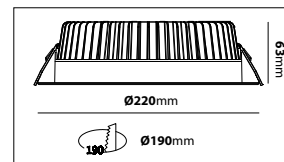

E-nr	Benämning	Utförande	Effekt	Färgtemp	Armaturlumen
74 509 58	WLD-R8	DALI	8W	3000K	682lm
74 509 59	WLD-R20	DALI	20W	3000K	1814lm
74 509 60	WLD-R30	DALI	30W	3000K	2386lm