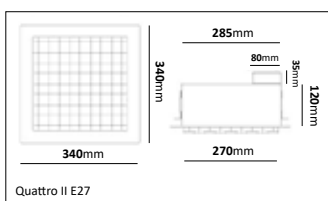

Quattro

E-nr	Socket	Utförande	Material	Effekt	Färgtemp	Komponentlumen
75 002 94	LED	Vit	Pulverlackerad metall	12W	3000K	1100lm
75 002 95	LED	Galv	Galvaniserad	12W	3000K	1100lm
75 002 96	LED	Koppar	Mörkoxiderad koppar	12W	3000K	1100lm
75 586 10	E27	Vit	Pulverlackerad metall			
75 586 11	E27	Galv	Galvaniserad			
75 586 14	E27	Koppar	Mörkoxiderad koppar