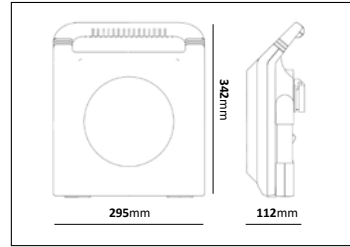

Neo Uttag

E-nr	Utförande	Effekt	Färgtemp	Komponentlumen
75 030 95	Med 2 uttag	80W	4000K	8000lm