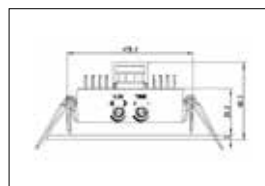

Downlight WLD-PIR

Färg på armatur ☐

Tunn infälld downlight i vitlackerad aluminium. Bestyckad med LED som styrs med hjälp av PIR-sensor. För håltagning 80-83mm. Installeras enkelt med fjäder-clips och kopplas in med hjälp av snabbkopplingsplint direkt på downlighten. PIR-Sensor med ställbar hålltid 10s – 5min och ljusensor som är ställbar mellan 3 – 2000lux. Lämplig för badrum, förråd etc.

E-nr	Benämning	Utförande	Effekt	Färgtemp	Armaturlumen
74 744 60	WLD-PIR	PIR-sensor	8W	3000K	500lm