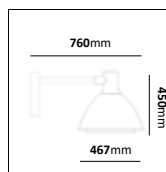

Ark Medi & Maxi

Design: Andreas Sture & Torbjörn Eliasson

Färg på armatur

Armatur med avbländat nedljus. Kromaterad och pulverlackerad stomme, bländskydd i PET-G med en ljusbild som lyser ned. Bakstycket har två in- och utgångar med kabelavlastning och snabbkopplingsplint 3x2x2,5 mm². Passar för bruk både i privat och offentlig miljö.

*Armaturen går att specialbeställas i valfri kulör.

Väggarmatur

E-nr	Typ	Socket	Utförande	Effekt	Färgtemp	Armaturlumen
77 056 73	Medi	LED	Antracit	18W	3000K	1702lm
77 056 74	Medi	LED	Svart	18W	3000K	1702lm
77 056 75	Medi	LED	Alugrå	18W	3000K	1702lm
77 056 79	Maxi	LED	Antracit	24,7W	3000K	2000lm
77 056 80	Maxi	LED	Svart	24,7W	3000K	2000lm
77 056 81	Maxi	LED	Alugrå	24,7W	3000K	2000lm

Vagg maxi

Stolpararmatur enkel

E-nr	Typ	Utförande	Effekt	Färgtemp	Armaturlumen
77 471 61	Medi	Antracit	18W	3000K	1702lm
77 471 62	Medi	Svart	18W	3000K	1702lm
77 471 63	Medi	Alugrå	18W	3000K	1702lm
77 471 53	Maxi	Antracit	24,7W	3000K	2000lm
77 471 54	Maxi	Svart	24,7W	3000K	2000lm
77 471 55	Maxi	Alugrå	24,7W	3000K	2000lm

Stolpararmatur dubbel

E-nr	Typ	Utförande	Effekt	Färgtemp	Armaturlumen
77 473 54	Medi	Antracit	2x18W	3000K	2x1702lm
77 473 55	Medi	Svart	2x18W	3000K	2x1702lm
77 473 56	Medi	Alugrå	2x18W	3000k	2x1702lm
77 473 33	Maxi	Antracit	2x24,7W	3000K	2x2000lm
77 473 52	Maxi	Svart	2x24,7W	3000K	2x2000lm
77 473 53	Maxi	Alugrå	2x24,7W	3000K	2x2000lm