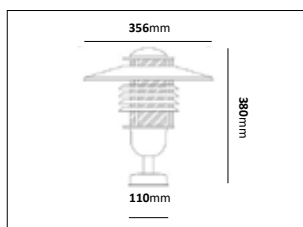

Kedjelykta

E-nr	Utförande	Material
77 018 86	Koppar	Mörkoxiderd koppar

Stolparmatur enkel

E-nr	Utförande	Material
77 591 17	Galv	Varmgalvaniserad
77 591 18	Råkoppar	Obehandlad koppar
77 591 19	Koppar	Mörkoxiderd koppar