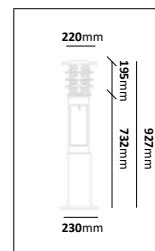

Max I & II

Design: Per Johansson

Färg på armatur ☐ ☐

Pollare med rotationssymmetrisk ljusbild, tillverkad i mycket kraftigt gjutjärn och med frostad akrylcylinder. Armaturhuset är bestyckad med en utbyttbar LED-enhet, alt. E27 sockel. Pollaren har kopplingslucka och en rund fotplatta med tre bulthål.

Max I

E-nr	Socket	Utförande	Material	Effekt	Färgtemp	Armaturlumen
77 472 34	LED	Rost	Rostad gjutjärn	10W	3000K	261lm
77 472 33	LED	Svart	Lackerad gjutjärn	10W	3000K	261lm
77 471 87	E27	Rost	Rostad gjutjärn			
77 471 86	E27	Svart	Lackerad gjutjärn			

Max II

E-nr	Socket	Utförande	Material	Effekt	Färgtemp	Armaturlumen
77 472 36	LED	Rost	Rostad gjutjärn	10W	3000K	227lm
77 472 35	LED	Svart	Lackerad gjutjärn	10W	3000K	227lm
77 471 89	E27	Rost	Rostad gjutjärn			
77 471 88	E27	Svart	Lackerad gjutjärn			

Magnum pollare

Färg på armatur ☐

Magnum pollare är en lite lägre och ljusstark pollare tillverkad i anodiserad och pulverlackerad aluminium. Snabbkopplingsplint och integrerat drivdon.

E-nr	Socket	Utförande	Material	Effekt	Färgtemp	Armaturlumen
77 473 71	LED	Alugrå	Pulverlackerad aluminium	20W	3000K	2000lm