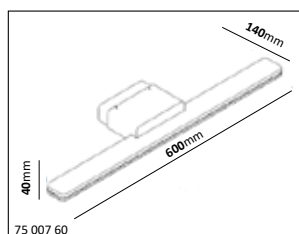

E-nr	Benämning	Effekt	Färgtemp	Armaturlumen
75 007 59	Aqua Spegel I	16W	3000K	1680lm
75 007 60	Aqua Spegel II	16W	3000K	1620lm