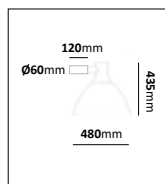

Stolplykta Maxi stolptopp