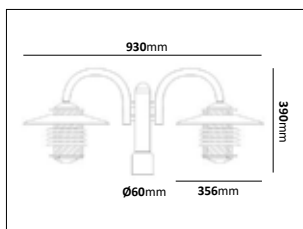

Stolparmatur dubbel

E-nr	Utförande	Material
77 475 77	Galv	Varmgalvaniserad
77 475 51	Koppar	Mörkoxiderd koppar

Pollare

E-nr	Utförande	Material
77 472 04	Galv	Varmgalvaniserad
77 472 06	Koppar	Mörkoxiderd koppar
77 471 81	Galv, med fotplatta	Varmgalvaniserad
77 471 83	Koppar, med fotplatta	Mörkoxiderd koppar

Trius

Design: Per Johansson

Klimatneutral väggarmatur i strängsprutad aluminium med ned- och uppljus alt. ned- eller uppljus. Snabbkopplingsplint och dubbla knockouts för utanpåliggande kabel och vidarekoppling. Lämplig för fasad, entréer, loftgångar osv. Dimbar med fram- och bakkantsdimmer.

Klimatneutral pollare i strängsprutad aluminium med symmetriskt ljus. Dimbar med fram- och bakkantsdimmer. Fotplatta som fästs direkt mot mur, altan eller liknande. Som tillbehör finns både markjärn för ingjutning eller fundamentadapter för montage i 108mm fundament. Levereras med vidarekopplingsbar anslutningsdosa upp till 3G2,5mm². Lämplig för gångar, trädgårdar och parker.

*Armaturen går att specialbeställas i valfri kulör.

Väggarmatur

E-nr	Benämning	Effekt	Färgtemp	Armaturlumen
77 041 31	Trius vägg I svart	10W	3000K	600lm
77 042 02	Trius vägg I alu-grå	10W	3000K	600lm
77 042 03	Trius vägg I antracit	10W	3000K	600lm
77 043 09	Trius vägg I corten	10W	3000K	600lm
77 040 03	Trius vägg II svart	2x10W	3000K	2x600lm
77 040 04	Trius vägg II alu-grå	2x10W	3000K	2x600lm
77 040 05	Trius vägg II antracit	2x10W	3000K	2x600lm
77 043 10	Trius vägg II corten	2x10W	3000K	2x600lm

Pollare

E-nr	Benämning	Effekt	Färgtemp	Armaturlumen
77 485 54	Trius pollare svart	10W	3000K	600lm
77 485 55	Trius pollare alu-grå	10W	3000K	600lm
77 485 56	Trius pollare antracit	10W	3000K	600lm
77 486 04	Trius pollare corten	10W	3000K	600lm