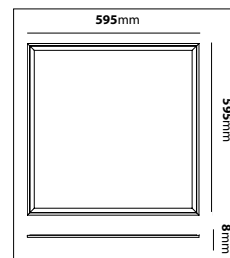

E-nr	Benämning	Utförande	Effekt	Färgtemp	Armaturlumen
70 153 32	Panel WLP-D	DALI	36W	3000K	3240lm
70 167 79	Panel WLP-D	DALI	36W	4000K	3240lm
70 182 95	Panel WLP-D	DALI	40W	3000K	3240lm