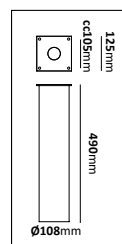

Tillbehör Strålkastare

E-nr	Benämning	Material
79 101 79	Strålkastarbalk, alugrå	Pulverlackerat stål
79 101 83	Markfäste, alugrå	Pulverlackerat stål
79 101 84	Hörnfäste, alugrå	Pulverlackerat stål
79 101 85	Rörfäste/klämma, galv	Galvaniserad
79 101 87	Stolptoppsfäste, alugrå	Pulverlackerat stål
79 101 88	Väggarm, alugrå	Pulverlackerat stål

Stolp- och pollartillbehör