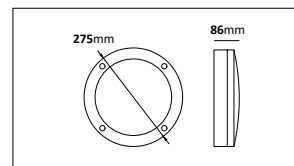

Bild: Magnus Stenlin

Diploma

Färg på armatur

Diploma är en väggarmatur med en stomme i aluminium och ett bländskydd i polykarbonat. Bestyckad med en LED-enhet. Bakstycket har två in- och utgångar, samt snabbkopplingsplint för enkel vidarekoppling.

E-nr	Utförande	Effekt	Färgtemp	Armaturlumen
77 031 86	Svart/Hel	18W	3000K	1650lm
77 031 87	Alugrå/Hel	18W	3000K	1650lm
77 031 88	Svart/Plus	18W	3000K	1650lm
77 031 89	Alugrå/Plus	18W	3000K	1650lm
77 031 90	Svart/Halv	18W	3000K	906lm
77 031 91	Alugrå/Halv	18W	3000K	906lm

Uni

Design: Westal Studio

Färg på armatur

Väggarmaturen med en enkel stilren form passar de flesta miljöer. Tillverkad i dragpressad och rostskyddsbehandlad stålplåt, råkoppar eller varmgalvaniserad stål med mycket hög beständighet mot väder och vind. Armaturens skyddsglas ger ett väl avbländat ljus och en trivsamt nedåtriktad ljusbild.

E-nr	Utförande	Material	Effekt	Färgtemp	Armaturlumen
77 003 73	Vit	Pulverlackerad metall	10,5W	3000K	625lm
77 003 95	Svart	Pulverlackerad metall	10,5W	3000K	625lm
77 003 96	Galv	Varmgalvaniserad	10,5W	3000K	625lm
77 016 18	Råkoppar	Obehandlad koppar	10,5W	3000K	625lm