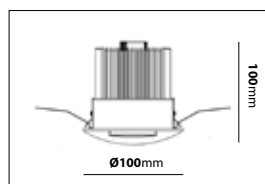

Downlight WLD-PIR

Färg på armatur ☐

Tunn infälld downlight i vitlackerad aluminium. Bestyckad med LED som styrs med hjälp av PIR-sensor. För håltagning 80-83mm. Installeras enkelt med fjäder-clips och kopplas in med hjälp av snabbkopplingsplint direkt på downlighten. PIR-Sensor med ställbar hålltid 10s – 5min och ljusensor som är ställbar mellan 3 – 2000lux. Lämplig för badrum, förråd etc.

E-nr	Benämning	Utförande	Effekt	Färgtemp	Armaturlumen
74 744 60	WLD-PIR	PIR-sensor	8W	3000K	500lm

Downlight WLD-S

Färg på armatur ☐

Tunn infälld downlight i vitlackerad aluminium bestyckad med LED. Bygger endast 21 mm för enkel installation även i trånga utrymmen. Ljuset sprids genom ett opalt bländskydd i akryl och har en spridningsvinkel på 80°. Levereras med ett separat DALI-drivdon med push dim som är anslutet via snabbkontakt. Passar som allmänbelysning i offentliga miljöer.

E-nr	Benämning	Utförande	Effekt	Färgtemp	Armaturlumen
74 509 57	Downlight WLD-S	DALI	20W	3000K	1190lm

Downlight WLD-W

Färg på armatur ☐

Infälld wallwasher med avskärmade LED-dioder som ger en asymmetrisk ljusbild vinkelrätt från armaturen. Inkl. drivdon. Passar för belysning av väggar.

E-nr	Benämning	Utförande	Effekt	Färgtemp	Armaturlumen
74 509 61	Downlight WLD-W	DALI	15W	3000K	1255lm

Downlight WLD-R

Färg på armatur ☐

Infälld downlight i vitlackerad aluminium. LED-chipet är placerat högt upp i armaturen för att motverka bländning. Ljuset sprids med en blank och matt reflektor och har en spridningsvinkel på 60°. Levereras med ett separat DALI-drivdon med push dim som är anslutet via snabbkontakt. Passar som allmänbelysning i offentliga miljöer.