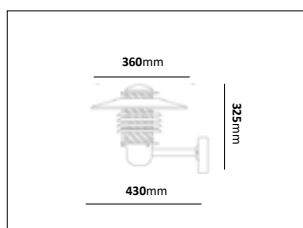

Arnäs

Design: Per Johansson

Färg på armatur

Arnäs är en finslipad armaturklassiker från Westal i mycket hög kvalitet. Lyktan tillverkas i råkoppar, oxiderad koppar alternativt kraftig varmgalvaniserad stålplåt. Samtliga material borgar för en mycket tålig armatur med extremt lång livslängd. Ljuskällan skyddas och avskärmas i en klar alternativt blåstrad (tillbehör) akrylcylinder samt avbländas med fyra tätt positionerade bländskyddsringar som ger mycket behaglig ljuskomfort.

*Armaturen går att specialbeställas i valfri kulör.

Väggarmatur

E-nr	Utförande	Material
77 056 50	Galv	Varmgalvaniserad
77 056 52	Råkoppar	Obehandlad koppar
77 056 51	Koppar	Mörkoxiderd koppar

Fotlykta

E-nr	Utförande	Material
77 476 67	Galv	Varmgalvaniserad
77 476 69	Råkoppar	Obehandlad koppar
77 476 68	Koppar	Mörkoxiderd koppar

Kedjelykta

E-nr	Utförande	Material
77 018 86	Koppar	Mörkoxiderd koppar

Stolparmatur enkel

E-nr	Utförande	Material
77 591 17	Galv	Varmgalvaniserad
77 591 18	Råkoppar	Obehandlad koppar
77 591 19	Koppar	Mörkoxiderd koppar