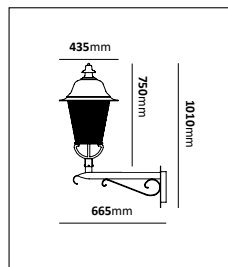

E-nr	Typ	Utförande	Material
77 018 52	Vägglykta	Koppar	Mörkoxiderad koppar
77 476 55	Fotlykta	Koppar	Mörkoxiderad koppar
77 476 77	Stolplykta	Koppar	Mörkoxiderad koppar

Herrgård

Färg på armatur 

Design: Holger Johansson