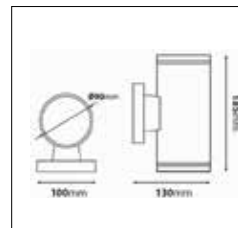

Livali

Färg på armatur ☐ ☒

Väggarmatur för fasader, entreér etc. Armaturhus av aluminium och med klarglas. Ytan är antikorrosionsbehandlad och pulverlackerad. Passar för montage med rörutlopp eller för utanpåliggande kabel.

E-nr	Utförande
77 044 52	Livali I, Svart/Klar
77 044 53	Livali I, Alugrå/Klar
77 044 54	Livali II, Svart/Klar
77 044 55	Livali II, Alugrå/Klar

Liva

Färg på armatur ☐ ☒

Liva är serie armaturer med E27-sockel för fasader, entreér etc. Armaturhus av aluminium med detalj i klarglas. Ytan är antikorrosionsbehandlad och pulverlackerad i svart eller alugrå. För montering utom- eller inomhus. Passar för montage med rörutlopp alt. utanpåliggande kabel.

Väggarmatur

E-nr	Utförande
77 026 53	Liva I, Svart/Klar
77 026 58	Liva I, Alugrå/Klar
77 026 54	Liva II, Svart/Klar
77 026 59	Liva II, Alugrå/Klar