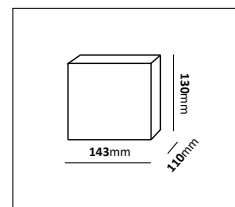

Jubilar

Design: Andreas Sture & Torbjörn Eliasson

Färg på armatur ☐ ☐ ☐ ☐ ☒

Väggarmatur med stomme i aluminium och mikroprismatisk bländskydd i akryl. Bestyckad med en utbyttbar LED-enhet. Bakstycket har två in- och utgångar, samt snabbkopplingsplint för enkel vidarekoppling. Möjlighet att komma med utanpåliggande kabel. Armaturen går att specialbeställas i valfri kulör.

E-nr	Utförande	Effekt	Färgtemp	Armaturlumen	Spridning
77 031 12	Jubilar I, vit	10W	3000K	625lm	60°
77 031 13	Jubilar I, svart	10W	3000K	625lm	60°
77 031 14	Jubilar I, alugrå	10W	3000K	625lm	60°
77 031 15	Jubilar I, antracit	10W	3000K	625lm	60°
77 036 98	Jubilar II, vit	10W	3000K	625lm	60°
77 036 99	Jubilar II, svart	10W	3000K	625lm	60°
77 037 00	Jubilar II, alugrå	10W	3000K	625lm	60°
77 037 01	Jubilar II, antracit	10W	3000K	625lm	60°
77 031 16	Jubilar III, vit	18W	3000K	1225lm	60°
77 031 17	Jubilar III, svart	18W	3000K	1225lm	60°
77 031 18	Jubilar III, alugrå	18W	3000K	1225lm	60°
77 031 19	Jubilar III, antracit	18W	3000K	1225lm	60°