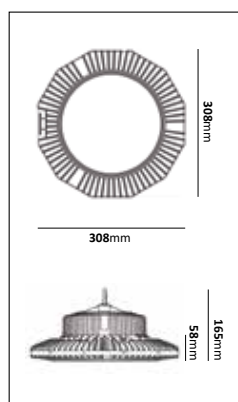

High Bay Plan

High Bay med stomme tillverkad i svart formgjuten aluminium med ett klart skyddsglas. Finns med både klar polykarbonat- och matt aluminiumreflektor. Bestyckad med LED-enhet 100W alt. 200W, 130lm/W. Går att få med DALI-styrning. Ra>80. Flexibelt montage med bygel eller ögla för upphängning på krok. Armaturen är anpassad för inom- och utomhusbruk. Lämpliga för belysning av industrilokaler, lagerlokaler, stall, laudgårdar etc. Förmonterad kabel på 1,5 m för enklare installation och vidarekoppling.

E-nr	Utförande	Effekt	Färgtemp	Armaturlumen	Vikt
72 124 90	Ögla	100W	4000K	13122lm	4,5kg
72 124 91	Ögla	200W	4000K	26244lm	5,5kg
72 124 92	DALI, ögla	100W	4000K	13122lm	4,5kg
72 124 93	DALI, ögla	200W	4000K	26244lm	5,5kg
72 124 94	Bygel	100W	4000K	13122lm	4,95kg
72 124 95	Bygel	200W	4000K	26244lm	5,95kg
72 124 96	DALI, bygel	100W	4000K	13122lm	4,95kg
72 124 97	DALI, bygel	200W	4000K	26244lm	5,95kg