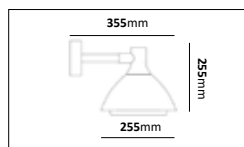

Ark Mini

Design: Andreas Sture & Torbjörn Eliasson

Färg på armatur

Armatur med avbländat nedljus. Kromaterad och pulverlackerad stomme, bländskydd i PET-G med en ljusbild som lyser ned. Bakstycket har två in- och utgångar med kabelavlastning och snabbkopplingsplint 3x2x2,5 mm². Passar för bruk både i privat och offentlig miljö.

*Armaturen går att specialbeställas i valfri kulör.

Väggarmatur

E-nr	Socket	Utförande	Effekt	Färgtemp	Armaturlumen
77 010 02	LED	Vit	10W	3000K	625lm
77 010 05	LED	Alugrå	10W	3000K	625lm
77 010 03	LED	Antracit	10W	3000K	625lm
77 010 04	LED	Svart	10W	3000K	625lm
77 165 10	E27	Vit			
77 165 11	E27	Antracit			
77 165 12	E27	Svart			
77 165 14	E27	Alugrå			

Stolpararmatur mini enkel

E-nr	Typ	Utförande	Effekt	Färgtemp	Armaturlumen
77 484 38	Mini	Svart	10W	3000K	625lm
77 484 39	Mini	Alugrå	10W	3000K	625lm
77 484 40	Mini	Antracit	10W	3000K	625lm
77 484 41	Mini	Vit	10W	3000K	625lm

Stolpararmatur mini dubbel

E-nr	Typ	Utförande	Effekt	Färgtemp	Armaturlumen
77 484 42	Mini	Svart	2x10W	3000K	2x625lm
77 484 43	Mini	Alugrå	2x10W	3000K	2x625lm
77 484 44	Mini	Antracit	2x10W	3000K	2x625lm
77 484 45	Mini	Vit	2x10W	3000K	2x625lm

Stolpararmatur mini trippel

E-nr	Typ	Utförande	Effekt	Färgtemp	Armaturlumen
77 484 46	Mini	Svart	3x10W	3000K	3x625lm
77 484 47	Mini	Alugrå	3x10W	3000K	3x625lm
77 484 48	Mini	Antracit	3x10W	3000K	3x625lm
77 484 49	Mini	Vit	3x10W	3000K	3x625lm

Ark Medi Pendel

Design: Andreas Sture & Torbjörn Eliasson

Färg på armatur

Pendelarmatur med avbländat nedljus. Kromaterad och pulverlackerad stomme, bländskydd i PET-G. Bestyckad med en utbytbar LED-enhet. För pendelmontage med 2m kabel exkl. stickpropp. Belysning i offentliga lokaler och utomhusmiljöer.

*Armaturen går att specialbeställas i valfri kulör.