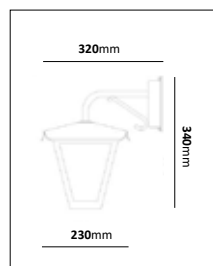

Gustav

Design: Holger Johansson

Färg på armatur

Enkel men sofistikerad lykta som med sitt rena formspråk finner sin plats i de flesta miljöer. Det veckade taket bidrar med karaktär och fönster med vackert katedralglas ger en stor ljusspridning. Välj mellan upp- eller nedåtriktad lykta i lackerat och rostskyddsbehandlat utförande, eller i praktfullt oxiderad koppar. Klart eller gult hamrat katedralglas alternativt klart fönsterglas.

Vägglykta

E-nr	Typ	Utförande	Material
77 040 06	Vägglykta upp	Svart/Klart fönsterglas	Pulverlackerad metall
77 018 48	Vägglykta upp	Svart/Klart katedralglas	Pulverlackerad metall
77 018 47	Vägglykta upp	Svart/Gult katedralglas	Pulverlackerad metall
77 040 07	Vägglykta upp	Koppar/Klart fönsterglas	Mörkoxiderad koppar
77 018 46	Vägglykta upp	Koppar/Klart katedralglas	Mörkoxiderad koppar
77 215 05	Vägglykta upp	Koppar/Gult katedralglas	Mörkoxiderad koppar
77 043 08	Vägglykta ned	Koppar/Klart fönsterglas	Mörkoxiderad koppar
77 018 49	Vägglykta ned	Koppar/Klart katedralglas	Mörkoxiderad koppar
77 215 06	Vägglykta ned	Koppar/Gult katedralglas	Mörkoxiderad koppar

Fotlykta

E-nr	Typ	Utförande	Material
77 485 98	Fotlykta	Svart/Klart fönsterglas	Pulverlackerad metall
77 476 75	Fotlykta	Svart/Klart katedralglas	Pulverlackerad metall
77 476 74	Fotlykta	Svart/Gult katedralglas	Pulverlackerad metall
77 485 99	Fotlykta	Koppar/Klart fönsterglas	Mörkoxiderad koppar
77 476 73	Fotlykta	Koppar/Klart katedralglas	Mörkoxiderad koppar
77 476 72	Fotlykta	Koppar/Gult katedralglas	Mörkoxiderad koppar

Stolplykta