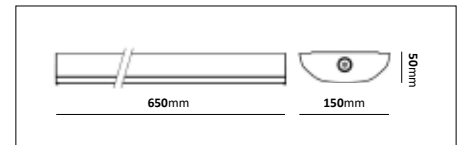

WLF IP44 klar

Industriarmatur tillverkad i stål med en kupa i mikroprismatisk polykarbonat. Bestyckad med LED. Montage dikt an tak. Levereras med 1st kopplingsplint 5x2,5mm² centrerad i armaturen. Enkel att öppna, installera och underhålla. Armaturen är anpassad för inom- och utomhusbruk. Finns med HF-sensor med dagsljusprioritering, som on/off eller med LED med fullspektrum. Kommer i två olika storlekar för att passa i flera miljöer så som kök, korridorer m.m.

WLF IP44 klar On/Off

E-nr	Utförande	Kupa	Effekt	Färgtemp	Armaturlumen	Vikt
72 148 11	On/off	Klar	20W	3000K	~2100lm	1,1kg
72 148 13	On/off	Klar	20W	4000K	~2100lm	1,1kg
72 148 21	FS On/off	Klar	20W	3000K	1524lm	1,9kg
72 148 25	FS On/off	Klar	20W	4000K	1524lm	1,9kg
72 148 15	On/off	Klar	40W	3000K	~4100lm	1,9kg
72 148 17	On/off	Klar	40W	4000K	~4100lm	1,9kg
72 148 22	FS On/off	Klar	40W	3000K	3015lm	1,9kg
72 148 26	FS On/off	Klar	40W	4000K	3015lm	1,9kg

WLF IP44 klar Sensor

E-nr	Utförande	Kupa	Effekt	Färgtemp	Armaturlumen	Vikt
72 148 12	Sensor	Klar	20W	3000K	~2100lm	1,1kg
72 148 14	Sensor	Klar	20W	4000K	~2100lm	1,1kg
72 148 16	Sensor	Klar	40W	3000K	~4100lm	1,9kg
72 148 18	Sensor	Klar	40W	4000K	~4100lm	1,9kg

WLF IP44 klar Master

Master modellen kan styra upp till 400W inkl. armaturen.

E-nr	Utförande	Kupa	Effekt	Färgtemp	Armaturlumen	Vikt
72 154 52	Master	Klar	20W	3000K	~2100lm	1,1kg
72 154 54	Master	Klar	20W	4000K	~2100lm	1,1kg
72 154 65	FS Master	Klar	20W	3000K	~1600lm	1,1kg
72 154 67	FS Master	Klar	20W	4000K	~1600lm	1,1kg
72 154 55	Master	Klar	40W	3000K	~4100lm	1,9kg
72 154 57	Master	Klar	40W	4000K	~4100lm	1,9kg
72 154 69	FS Master	Klar	40W	3000K	~3100lm	1,9kg
72 154 71	FS Master	Klar	40W	4000K	~3100lm	1,9kg

LED med fullspektrum