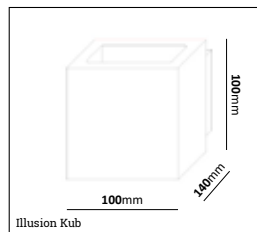

Illusion

Färg på armatur

Illusion är en serie väggarmaturer och pollare med anodiserad och pulverlackerad stomme i aluminium, bestyckade med ett LED-multichip. Snabbkopplingsplint och integrerat drivdon. För utomhusbruk, men passar även för inomhusbruk. Lämpar sig både i privat och offentlig miljö.

Väggarmatur

E-nr	Typ	Utförande	Effekt	Färgtemp	Armaturlumen
77 009 87	Plan	Vit	5,4W	3000K	540lm
77 009 88	Plan	Alugrå	5,4W	3000K	540lm
77 009 89	Plan	Svart	5,4W	3000K	540lm
77 009 90	Reko	Vit	5,4W	3000K	540lm
77 009 91	Reko	Alugrå	5,4W	3000K	540lm
77 009 92	Reko	Svart	5,4W	3000K	540lm
77 008 84	Kub	Vit	5,4W	3000K	540lm
77 008 85	Kub	Alugrå	5,4W	3000K	540lm
77 012 17	Box	Vit	2x3W	3000K	600lm
77 012 19	Box	Alugrå	2x3W	3000K	600lm
77 012 18	Box	Svart	2x3W	3000K	600lm
77 012 20	Loop	Vit	2x3W	3000K	600lm
77 012 22	Loop	Alugrå	2x3W	3000K	600lm
77 012 21	Loop	Svart	2x3W	3000K	600lm

Pollare

E-nr	Utförande	Effekt	Färgtemp	Armaturlumen
77 591 51	Vit	5,4W	3000K	540lm
77 591 52	Alugrå	5,4W	3000K	540lm
77 591 53	Svart	5,4W	3000K	540lm