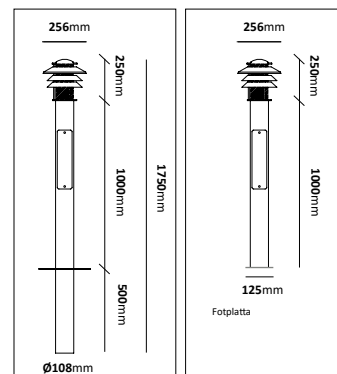

Fotlykta

E-nr	Socket	Utförande	Material
77 475 79	E27	Svart	Pulverlackerad metall
77 475 80	E27	Galv	Varmgalvaniserad

Pollare

E-nr	Socket	Utförande	Material	Effekt	Färgtemp	Armaturlumen
77 470 25	LED	Svart	Pulverlackerad metall	10W	3000K	227lm
77 470 26	LED	Galv	Varmgalvaniserad	10W	3000K	227lm
77 472 00	E27	Svart	Pulverlackerad metall			
77 472 01	E27	Galv	Varmgalvaniserad			
77 471 78	E27	Svart, med fotplatta	Pulverlackerad metall			
77 471 79	E27	Galv, med fotplatta	Varmgalvaniserad			
77 472 02	E27	Koppar, med fotplatta	Mörkoxiderad koppar			