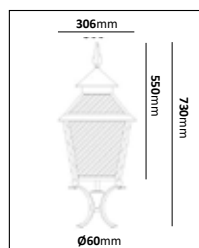

Eriksberg

Färg på armatur

Design: Holger Johansson

Eriksberg är en genuin och klassisk hantverksprodukt som tillverkas av Westal enligt traditionella metoder. Armaturens underdel i antiksvart smide och överdelen i kraftigt oxiderad koppar som har en lucka för enkelt lampbyte. Vackert hamrat katedralglas även i takkonstruktionen ger ett mycket stilfullt ljusspel. Eriksberg vägg kan beställas med väggkonsol i gjuten ornamenterad aluminium, eller svartlackerat smidesjärn. I familjen återfinns också fotlykta och stolparmatur. Eriksbergfamiljen lämpar sig utmärkt på herrgårdar, kyrkogårdar, stad, park, gårds- och kulturmiljöer.

E-nr	Typ	Utförande	Material
77 018 51	Vägglykta	Koppar	Mörkoxiderad koppar
77 476 71	Fotlykta	Koppar	Mörkoxiderad koppar
77 471 50	Stolparmatur	Koppar	Mörkoxiderad koppar

Viresjö

Färg på armatur

Design: Per Johansson

Vacker och klassisk svensktillverkad handgjord kvalitetsarmatur i oxiderad koppar och fönsterglas. Armaturen ger ett mycket dekorativt intryck samtidigt som den har en vacker ljusbild där glastaket släpper upp ljus mot fasaden. Armaturen kan även kompletteras/beställas med klart eller gult hamrat katedralglas. Viresjö har en öppningsbar sidolucka för enkelt byte av ljuskälla och kan beställas med väggkonsol i gjuten aluminium, eller svartlackerat smidesjärn. Viresjö harmoniserar väl tillsammans med de storleksmässigt större familjerna Eriksberg och Engsö.

E-nr	Typ	Utförande	Material
77 010 53	Vägglykta smide	Koppar/Klar	Mörkoxiderad koppar
77 010 54	Vägglykta gjutjärn	Koppar/Klar	Mörkoxiderad koppar