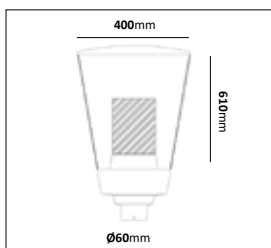

Lykta Retro

E-nr	Utförande	Effekt	Färgtemp	Komponentlumen
77 474 45	Svart	24,7W	3000K	3000lm
77 474 46	Alugrå	24,7W	3000K	3000lm