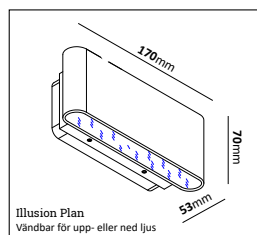

Illusion

Färg på armatur

Illusion är en serie väggarmaturer och pollare med anodiserad och pulverlackerad stomme i aluminium, bestyckade med ett LED-multichip. Snabbkopplingsplint och integrerat drivdon. För utomhusbruk, men passar även för inomhusbruk. Lämpar sig både i privat och offentlig miljö.

Väggarmatur

E-nr	Typ	Utförande	Effekt	Färgtemp	Armaturlumen
77 009 87	Plan	Vit	5,4W	3000K	540lm
77 009 88	Plan	Alugrå	5,4W	3000K	540lm
77 009 89	Plan	Svart	5,4W	3000K	540lm
77 009 90	Reko	Vit	5,4W	3000K	540lm
77 009 91	Reko	Alugrå	5,4W	3000K	540lm
77 009 92	Reko	Svart	5,4W	3000K	540lm
77 008 84	Kub	Vit	5,4W	3000K	540lm
77 008 85	Kub	Alugrå	5,4W	3000K	540lm
77 012 17	Box	Vit	2x3W	3000K	600lm
77 012 19	Box	Alugrå	2x3W	3000K	600lm
77 012 18	Box	Svart	2x3W	3000K	600lm
77 012 20	Loop	Vit	2x3W	3000K	600lm
77 012 22	Loop	Alugrå	2x3W	3000K	600lm
77 012 21	Loop	Svart	2x3W	3000K	600lm

Pollare

E-nr	Utförande	Effekt	Färgtemp	Armaturlumen
77 591 51	Vit	5,4W	3000K	540lm
77 591 52	Alugrå	5,4W	3000K	540lm
77 591 53	Svart	5,4W	3000K	540lm