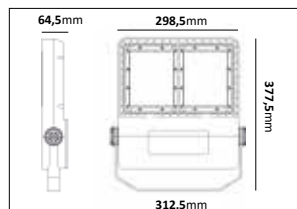

Strålkastare Magnum lins

Asymmetrisk strålkastare tillverkad i kromaterad och pulverlackerad aluminium. Bestyckad med LED komplett med drivdon för 230V och en peakvinkel på 40°. LED-insatsen är utbyttbar. Armaturen monteras enkelt med ställbar bygel på bland annat vägg, tak eller balk. Levereras med 1m jordad gummikabel utan stickkontakt för anslutning i kopplingsdosa, skymningsrelä eller närvarodetektor. Lämpliga för högre höjder så som master eller för belysning av t.ex. parkeringar, portar, runt fastigheter och uppfarter.

E-nr	Utförande	Effekt	Färgtemp	Armaturlumen	Vikt
77 643 35	Alugrå	100W	4500K	12646lm	6,5kg
77 643 36	Alugrå	200W	4500K	24052lm	8,2kg
77 643 37	Alugrå	300W	4500K	37197lm	9,8kg

Strålkastare Magnum

Strålkastare av pulverlackerad aluminium med symmetrisk eller asymmetrisk ljusbild. Levereras komplett med drivdon för 230V. Inkl. 1 m gummikabel. Armaturen monteras enkelt med ställbar bygel på bl.a. vägg, tak eller balk.

Symmetrisk

E-nr	Typ	Utförande	Effekt	Färgtemp	Armaturlumen	Vikt
77 627 72	On/Off	Alugrå/Blästrad	30W	4500K	2820lm	2,42kg
77 615 65	On/Off	Alugrå/Blästrad	50W	4500K	4280lm	4,05kg
77 615 66	On/Off	Alugrå/Blästrad	100W	4500K	8120lm	6,43kg
77 615 67	On/Off	Alugrå/Blästrad	200W	4500K	15060lm	13,10kg
77 627 73	Sensor	Alugrå/Blästrad	30W	4500K	2820lm	2,48kg
77 624 36	Sensor	Alugrå/Blästrad	50W	4500K	4280lm	4,20kg

Asymmetrisk

E-nr	Typ	Utförande	Effekt	Färgtemp	Armaturlumen	Vikt
77 628 76	On/Off	Alugrå/Blästrad	30W	4500K	2820lm	2,42kg
77 628 77	On/Off	Alugrå/Blästrad	50W	4500K	4280lm	4,05kg
77 628 78	On/Off	Alugrå/Blästrad	100W	4500K	8120lm	6,43kg