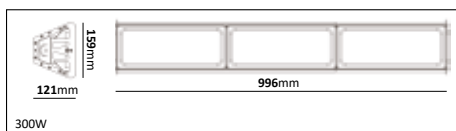

Modul Linjär

Industriarmatur i svart pulverlackerad aluminium. Bestyckad med LED-enhet. Modulbar upp till 2000W. Ra>80. Flexibelt montage dikt an tak eller med kedjeupphängning. Armaturen är anpassad för inom- och utomhusbruk. Lämpliga för belysning av industrilokaler, lagerlokaler etc. Kommer med 2st förmonterade kablar på vardera sida på 1,5m för enklare vidarekoppling. Yttemperatur: ~60°C.