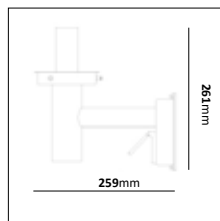

Harry

Design: Holger Johansson

Färg på armatur

Fästen avsedda att monteras tillsammans med ett urval av glasglobber. Armaturen har funnits i Westals sortiment i många år och blivit en klassiker. Flertal färgalternativ och möjlighet att välja mellan klart, opalt eller rökfärgat (svagt amber) glas på globen.

*Armaturen går att specialbeställas i valfri kulör.

Glasglob - OBS! Glob ingår ej, dessa beställs separat i valfritt utförande

Glasglob Ø200 mm Glasfättning 100mm 79 061 09 Klar 79 072 10 Klar/Blåsig 79 072 11 Opal	Glasglob Ø250 mm Glasfättning 100mm 79 061 14 Klar 79 072 15 Klar/Blåsig 79 072 17 Opal	Glasglob Ø300 mm Glasfättning 100mm 79 061 15 Klar 79 072 20 Klar/Blåsig 79 072 22 Opal	Glasglob Ø350 mm Glasfättning 150mm 77 476 90 Klar/Blåsig 77 476 91 Opal

Väggfäste

E-nr	Utförande	Material	Anpassad för glob:
77 165 36	Vit	Pulverlackerad metall	200, 250 & 300 mm
77 018 39	Galv	Varmgalvaniserad	200, 250 & 300 mm
77 165 34	Koppar	Mörkoxiderad koppar	200, 250 & 300 mm
77 018 37	Svart	Pulverlackerad metall	200, 250 & 300 mm

Väggfäste uttag

E-nr	Utförande	Material	Anpassad för glob:
77 165 32	Vit	Pulverlackerad metall	200, 250 & 300 mm
77 018 40	Galv	Varmgalvaniserad	200, 250 & 300 mm
77 165 30	Koppar	Mörkoxiderad koppar	200, 250 & 300 mm