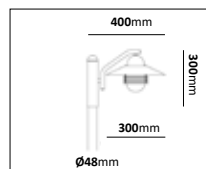

Stolparmatur

E-nr	Typ	Utförande	Material
77 476 49	Stolparmatur enkel	Vit/Klar	Pulverlackerad metall
77 475 66	Stolparmatur enkel	Svart/Blästrad	Pulverlackerad metall
77 475 31	Stolparmatur enkel	Koppar/Klar	Mörkoxiderad koppar
77 476 53	Stolparmatur dubbel	Vit/Klar	Pulverlackerad metall
77 475 38	Stolparmatur dubbel	Svart/Blästrad	Pulverlackerad metall
77 475 32	Stolparmatur dubbel	Koppar/Klar	Mörkoxiderad koppar
77 476 54	Stolparmatur trippel	Vit/Klar	Pulverlackerad metall
77 475 68	Stolparmatur trippel	Svart/Blästrad	Pulverlackerad metall
77 475 36	Stolparmatur trippel	Koppar/Klar	Mörkoxiderad koppar