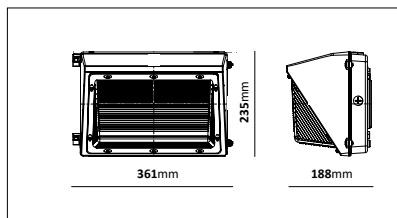

Gard I & II

Väggarmatur tillverkad i aluminium med en prismatisk kupa i polykarbonat. Bestyckad med LED-enhet. Ren on/off. Ra>80, Anpassad för väggmontage med kabelgång uppifrån, bakifrån eller från sidan. Armaturen är anpassad för inom- och utomhusbruk. Lämpliga för belysning av/kring industrilokaler, lagerlokaler etc. Levereras med snabbkopplingsplint, samt ett inbyggt vattenpass för att underlätta installation.

E-nr	Typ	Effekt	Färgtemp	Armaturlm	Spridning	Vikt
77 027 96	Gard I	45W	4000K	4050lm	>70°	4,5kg
77 027 97	Gard II	90W	4000K	8100lm	>70°	5kg