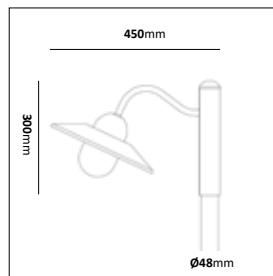

Stolparmatur enkel

E-nr	Utförande	Material
77 481 84	Vit/Klar	Pulverlackerad metall
77 471 76	Svart/Blästrad	Pulverlackerad metall
77 476 35	Koppar/Klar	Mörkoxiderad koppar
77 486 95	Svart/Klar	Pulverlackerad metall