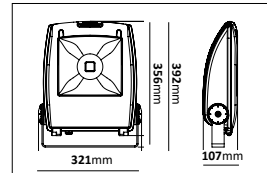

Asymmetrisk

E-nr	Typ	Utförande	Effekt	Färgtemp	Armaturlumen	Vikt
77 628 76	On/Off	Alugrå/Blästrad	30W	4500K	2820lm	2,42kg
77 628 77	On/Off	Alugrå/Blästrad	50W	4500K	4280lm	4,05kg
77 628 78	On/Off	Alugrå/Blästrad	100W	4500K	8120lm	6,43kg