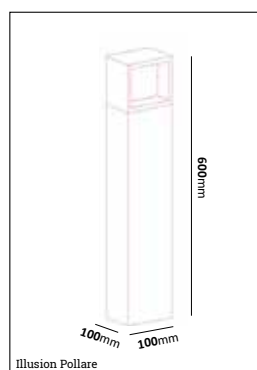

Illusion

Färg på armatur

Illusion är en serie väggarmaturer och pollare med anodiserad och pulverlackerad stomme i aluminium, bestyckade med ett LED-multichip. Snabbkopplingsplint och integrerat drivdon. För utomhusbruk, men passar även för inomhusbruk. Lämpar sig både i privat och offentlig miljö.

Väggarmatur

E-nr	Typ	Utförande	Effekt	Färgtemp	Armaturlumen
77 009 87	Plan	Vit	5,4W	3000K	540lm
77 009 88	Plan	Alugrå	5,4W	3000K	540lm
77 009 89	Plan	Svart	5,4W	3000K	540lm
77 009 90	Reko	Vit	5,4W	3000K	540lm
77 009 91	Reko	Alugrå	5,4W	3000K	540lm
77 009 92	Reko	Svart	5,4W	3000K	540lm
77 008 84	Kub	Vit	5,4W	3000K	540lm
77 008 85	Kub	Alugrå	5,4W	3000K	540lm
77 012 17	Box	Vit	2x3W	3000K	600lm
77 012 19	Box	Alugrå	2x3W	3000K	600lm
77 012 18	Box	Svart	2x3W	3000K	600lm
77 012 20	Loop	Vit	2x3W	3000K	600lm
77 012 22	Loop	Alugrå	2x3W	3000K	600lm
77 012 21	Loop	Svart	2x3W	3000K	600lm

Pollare

E-nr	Utförande	Effekt	Färgtemp	Armaturlumen
77 591 51	Vit	5,4W	3000K	540lm
77 591 52	Alugrå	5,4W	3000K	540lm
77 591 53	Svart	5,4W	3000K	540lm