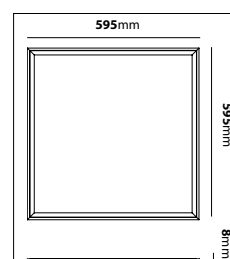

Panel WLP-B

Färg på armatur ☐

Infälld LED-panel med aluminiumram och bländskydd i PS. Panelen har en spridningsvinkel på 110°. Levereras med ett separat drivdon som är anslutet via snabbkontakt.

E-nr	Benämning	Utförande	Effekt	Färgtemp	Armaturlumen
70 153 33	Panel WLP-B	On/Off	36W	3000K	3240lm
70 167 80	Panel WLP-B	On/Off	36W	4000K	3240lm

Panel WLP-D

Färg på armatur ☐

Infälld LED-panel med aluminiumram och bländskydd i PMMA. Väl avbländad armatur UGR<19 med spridningsvinkel på 80°. Levereras med ett separat DALI-drivdon med push dim som är anslutet via snabbkontakt. Passar som allmänbelysning i offentliga miljöer.

E-nr	Benämning	Utförande	Effekt	Färgtemp	Armaturlumen
70 153 32	Panel WLP-D	DALI	36W	3000K	3240lm
70 167 79	Panel WLP-D	DALI	36W	4000K	3240lm
70 182 95	Panel WLP-D	DALI	40W	3000K	3240lm

Panel WLP-Smart

Färg på armatur ☐

Infälld LED-panel med aluminiumram och bländskydd i microprismatisk PMMA. Väl avbländad armatur UGR<19 med spridningsvinkel på 80°. Koppla upp armaturen till ditt smarta hem med Tuya Smart. Fungerar med till exempel Amazon-ALEXA och Google Assistant. Levereras med ett separat drivdon som är anslutet via snabbkontakt. Inkl. 2m sladdställ. Lämplig för kontor, korridorer, omklädningsrum etc.

E-nr	Utförande	Effekt	Färgtemp	Armaturlumen
70 182 93	Vit	40W	2700-5700K	3000-4050lm

Panel WLP-Tuneable

Färg på armatur ☐