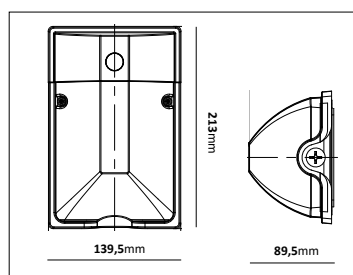

Gard sensor

Väggarmatur tillverkad i aluminium med en opal kupa i polykarbonat. Bestyckad med LED-enhet. Styrs med ett skymningsrelä. Hög kapslingsklass på IP65, Ra>80, 4000K. Anpassad för väggmontage med kabelgång bakifrån eller underifrån. Lämplig för belysning kring industrilokaler, lagerlokaler etc. Levereras med snabbkopplingsplint, samt ett inbyggt vattenpass för att underlätta installation.

E-nr	Utförande	Effekt	Färgtemp	Armaturlumen	Spridning	Vikt
77 027 94	Skymningsrelä	17W	4000K	1530lm	>70°	1,05kg