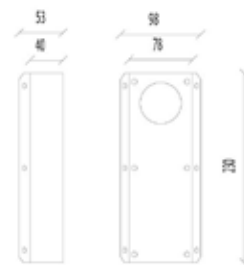

Hörfäste 9001

Hörfäste 9004

Hörfäste

Enr	Benämning	Färg	Passar till
77 165 42	Hörfäste 9001	Vit	Passar rektangulär väggdosa
77 018 76	Hörfäste 9001	Svart	Passar rektangulär väggdosa
77 476 56	Hörfäste 9001	Koppar	Passar rektangulär väggdosa
77 215 31	Hörfäste 9004	Vit	Passar rund väggdosa
77 215 32	Hörfäste 9004	Svart	Passar rund väggdosa
77 215 30	Hörfäste 9004	Galv	Passar rund väggdosa
77 018 78	Hörfäste 9005	Svart	Passar väggkonsol
79 103 07	Hörfäste universal horisontell	Svart	Passar väggkonsol
79 103 06	Hörfäste universal vertikal	Svart	Passar väggkonsol