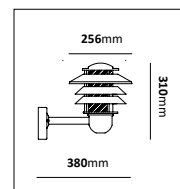

Fotlykta

E-nr	Socket	Utförande	Material
77 475 79	E27	Svart	Pulverlackerad metall
77 475 80	E27	Galv	Varmgalvaniserad