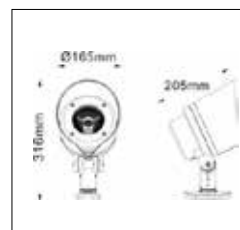

Stolpararmatur

E-nr	Färg	Effekt	Färgtemp	Armaturlumen	Spridningsvinkel
77 485 58	Antracit	36W	3000K	4060lm	15°
77 485 59	Antracit	36W	3000K	4060lm	38°