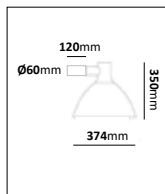

Stolplykta Medi stolptopp