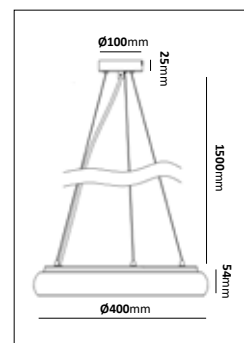

Pendel Una

Färg på armatur ☐

Armatur som levereras komplett med tillbehör för pendlat alt montage dikt tak/vägg. Tillverkad i Aluminium med en kupa i PC. Armaturen monteras med snabbjusterande vajerlås. Armaturen är dimbar med fram/bakkantsdimmer. Levereras med 1,4m transparent anslutningskabel 3G 0,75mm² exkl. stickpropp. Passar som funktionell och dekorativ belysning.

E-nr	Benämning	Effekt	Färgtemp	Armaturlumen
70 153 38	Pendel Una	18W	3000K	1760lm
70 153 39	Pendel Una	25W	3000K	2835lm