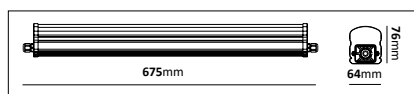

WLF Tub

Robust D-märkt industriarmatur tillverkad i alugrå polykarbonat med opal kupa. Bestyckad med LED-enhet. Montage dikt an tak. Levereras med 2st kopplingsplintar förmonterade på vardera sida 3x2,5mm². För 1-fas överkoppling. Enkel att öppna, installera och underhålla. Armaturen är anpassad för inom- och utomhusbruk. Lämpliga för belysning i mer utsatta miljöer såsom, garage och dammiga, fuktiga utrymmen.

E-nr	Utförande	Effekt	Färgtemp	Komponentlumen	Vikt
72 140 47	Vit	18W	4000K	1800lm	0,56kg
72 140 48	Vit	36W	4000K	3600lm	0,85kg