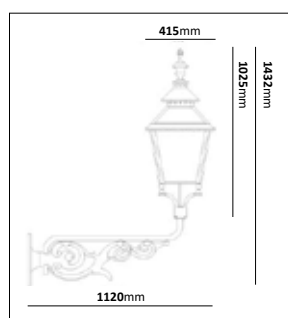

Jönköping

Färg på armatur

Design: Studio Westal

I en rekonstruktion av stadens historiska gaslykter utvecklade vi den mycket vackra och klassiska armaturfamiljen med just namnet Jönköping. Stålligt armaturhus i oxiderad och handarbetad koppar. Stilfulla detaljer i koppararbetet samt spira i gjuten dekorerad aluminium. Klart fönsterglas även i takkonstruktionen ger maximalt ljusutsläpp som kan belysa t.ex. fasader och trädkronor. Armaturen har en öppningsbar sidolucka för enkelt byte av ljuskälla. Kombinerar till fördel med den ståtliga Jönköpingsstolpen i kraftig ornamenterad gjutjärn - tillsammans en praktpjäs att beundra i generationer. Jönköpingsarmaturer återfinns idag i stadsmiljöer, kulturmiljöer, slott, gårdar och kyrkogårdar.

E-nr	Typ	Utförande	Material
77 018 44	Vägglykta gjutjärn	Koppar/Klar	Mörkoxiderad koppar
77 476 78	Stolplykta	Koppar/Klar	Mörkoxiderad koppar