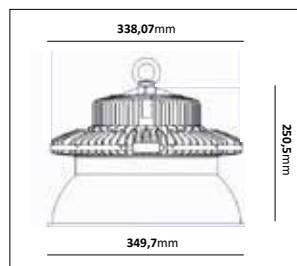

High Bay med reflektor

High Bay med stomme tillverkad i svart formgjuten aluminium. Klart skyddsglas och mattsvart aluminiumreflektor. Bestyckad med LED-enhet. Går att få med DALI-styrning. Ra>80. Flexibelt montage med bygel eller ögla för upphängning på krok. Armaturen är anpassad för inom- och utomhusbruk. Lämpliga för belysning av industrilokaler, lagerlokaler, stall, laudgårdar etc. Förmonterad kabel på 1,5 m för enklare installation och vidarekoppling.

E-nr	Utförande	Effekt	Färgtemp	Armaturlumen	Vikt
72 124 98	Ögla	100W	4000K	13122lm	4,83kg
72 124 99	Ögla	200W	4000K	26244lm	5,83kg
72 125 32	DALI, ögla	100W	4000K	13122lm	4,83kg
72 125 33	DALI, ögla	200W	4000K	26244lm	5,83kg
72 125 34	Bygel	100W	4000K	13122lm	5,28kg
72 125 35	Bygel	200W	4000K	26244lm	6,28kg
72 125 36	DALI, bygel	100W	4000K	13122lm	5,28kg
72 125 37	DALI, bygel	200W	4000K	26244lm	6,28kg