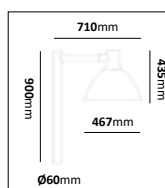

Stolplykta Maxi stolparm