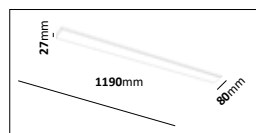

Tak- och infällnads-armaturer

Acis

Färg på armatur ☐

Bänkararmatur i strängsprutad aluminium med opalt bländskydd. Dubbla kabelgångar i centrum av armaturens baksida. Vippströmställare på baksidan som enkelt flyttas till gavlarna om armaturen skall installeras dikt vägg. Armaturen monteras med medföljande skruv upptill. På ovsidan av armaturen finns också dubbelhäftande tejp för att underlätta monteringen. Dimbar på primärsidan.

E-nr	Benämning	Effekt	Färgtemp	Armaturlumen
75 065 77	Dimbar CRI >80	10W	3000K	>1000lm
75 069 04	Dimbar CRI >97	10W	3000K	>900lm
75 065 78	Dimbar CRI >80	20W	3000K	>1900lm
75 069 05	Dimbar CRI >97	20W	3000K	>1700lm

Panel WLP Dot

Färg på armatur ☐

Panel i vitlackerad aluminium bestyckad med LED. Dioderna är försänkta i två spår med linser och reflektorer som fördelar ljuset. Detta leder till en väl avbländad armatur UGR<19. Levereras med ett separat DALI-drivdon med push dim som är anslutet via snabbkontakt. Passar som allmänbelysning i offentliga miljöer.

E-nr	Benämning	Utförande	Effekt	Färgtemp	Armaturlumen
70 153 35	WLP Dot	DALI	35W	3000K	3570lm

Panel WLP Sweep

Färg på armatur ☐

Panel i vitlackerad aluminium bestyckad med LED. Armaturen ger ett direkt ljus i mitten och indirekt ljus längst sidorna som sveper ut längs hela armaturen. Detta leder till en väl avbländad armatur UGR<19. Levereras med ett separat DALI-drivdon med push dim som är anslutet via snabbkontakt. Passar som allmänbelysning i offentliga miljöer.

E-nr	Benämning	Utförande	Effekt	Färgtemp	Armaturlumen
70 153 34	Panel WLP Sweep	DALI	35W	3000K	3360lm