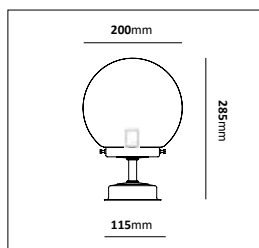

Fotlykta

E-nr	Utförande	Material	Anpassad för glob:
77 476 82	Vit	Pulverlackerad metall	200, 250 & 300 mm
77 476 79	Svart	Pulverlackerad metall	200, 250 & 300 mm
77 476 76	Koppar	Mörkoxiderad koppar	200, 250 & 300 mm

Stolpfäste 100

E-nr	Utförande	Material	Anpassad för glob:
77 476 37	Svart Ø60 mm	Pulverlackerad metall	200, 250 & 300 mm
77 484 90	Svart Ø48 mm	Pulverlackerad metall	200, 250 & 300 mm
77 476 59	Svart Ø38 mm	Pulverlackerad metall	200, 250 & 300 mm
77 476 38	Galv Ø60 mm	Varmgalvaniserad	200, 250 & 300 mm