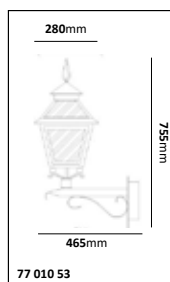

E-nr	Typ	Utförande	Material
77 010 53	Vägglykta smide	Koppar/Klar	Mörkoxiderad koppar
77 010 54	Vägglykta gjutjärn	Koppar/Klar	Mörkoxiderad koppar