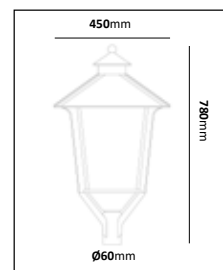

E-nr	Typ	Utförande	Material	Effekt	Färgtemp	Komponentlumen
77 590 94	Stolplykta E27	Svart	Pulverlackerad metall			
77 484 56	Stolplykta LED	Svart	Pulverlackerad metall	18W	3000K	2000lm