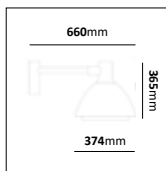

Ark Medi & Maxi

Design: Andreas Sture & Torbjörn Eliasson

Färg på armatur

Armatur med avbländat nedljus. Kromaterad och pulverlackerad stomme, bländskydd i PET-G med en ljusbild som lyser ned. Bakstycket har två in- och utgångar med kabelavlastning och snabbkopplingsplint 3x2x2,5 mm². Passar för bruk både i privat och offentlig miljö.

*Armaturen går att specialbeställas i valfri kulör.

Väggarmatur

E-nr	Typ	Socket	Utförande	Effekt	Färgtemp	Armaturlumen
77 056 73	Medi	LED	Antracit	18W	3000K	1702lm
77 056 74	Medi	LED	Svart	18W	3000K	1702lm
77 056 75	Medi	LED	Alugrå	18W	3000K	1702lm
77 056 79	Maxi	LED	Antracit	24,7W	3000K	2000lm
77 056 80	Maxi	LED	Svart	24,7W	3000K	2000lm
77 056 81	Maxi	LED	Alugrå	24,7W	3000K	2000lm

Vagg medi

Stolpararmatur enkel

E-nr	Typ	Utförande	Effekt	Färgtemp	Armaturlumen
77 471 61	Medi	Antracit	18W	3000K	1702lm
77 471 62	Medi	Svart	18W	3000K	1702lm
77 471 63	Medi	Alugrå	18W	3000K	1702lm
77 471 53	Maxi	Antracit	24,7W	3000K	2000lm
77 471 54	Maxi	Svart	24,7W	3000K	2000lm
77 471 55	Maxi	Alugrå	24,7W	3000K	2000lm

Stolpararmatur dubbel

E-nr	Typ	Utförande	Effekt	Färgtemp	Armaturlumen
77 473 54	Medi	Antracit	2x18W	3000K	2x1702lm
77 473 55	Medi	Svart	2x18W	3000K	2x1702lm
77 473 56	Medi	Alugrå	2x18W	3000k	2x1702lm
77 473 33	Maxi	Antracit	2x24,7W	3000K	2x2000lm
77 473 52	Maxi	Svart	2x24,7W	3000K	2x2000lm
77 473 53	Maxi	Alugrå	2x24,7W	3000K	2x2000lm