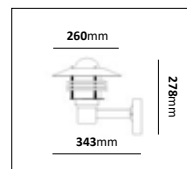

Tratt

Design: Holger Johansson

Färg på armatur

Tratt är en nedåtriktad väggarmatur med rundstrålande ljusbild. Armaturen har E27 sockel. Bakstycket har två in- och utgångar samt snabbkopplingsplint. Armaturen är för utomhusbruk, men passar även för inomhusbruk, både i privat och offentlig miljö.

*Armaturen går att specialbeställas i valfri kulör.

Väggarmatur

E-nr	Utförande	Material
77 056 22	Oxiderad Koppar	Mörkoxiderad koppar
77 023 01	Vit	Pulverlackerad metall
77 023 02	Mässing	Mässing
77 018 56	Råkoppar	Obehandlad koppar

Pendel IP20

E-nr	Färg	Effekt
75 068 97	Oxiderad Koppar	Mörkoxiderad koppar
75 068 98	Mässing	Mässing
75 068 99	Råkoppar	Obehandlad koppar

E-nr	Färg	Effekt
77 046 46	Oxiderad Koppar	Mörkoxiderad koppar
77 046 47	Mässing	Mässing
77 046 45	Råkoppar	Obehandlad koppar

Tellus

Design: Per Johansson

Färg på armatur

Tellus är samlingsnamnet på ett flertal klassiker från Westal. En armaturserie som beroende på utförande ger olika karaktär till villan, flerfamiljshuset eller sommarstugan. Den gemensamma nämnaren är ett väl avbländat ljus och ringraster i metall samt skyddsglas i opalt eller klart stallinglas.

*Armaturen går att specialbeställas i valfri kulör.

Väggarmatur

E-nr	Typ	Utförande	Material
77 056 30	Väggarmatur upp	Vit/Klar	Pulverlackerad metall
77 056 40	Väggarmatur upp	Svart/Blästrad	Pulverlackerad metall
77 056 32	Väggarmatur upp	Koppar/Klar	Mörkoxiderad koppar
77 017 79	Väggarmatur upp	Galv/Klar	Varmgalvaniserad
77 056 33	Väggarmatur ned	Vit/Klar	Pulverlackerad metall
77 056 36	Väggarmatur ned	Svart/Blästrad	Pulverlackerad metall