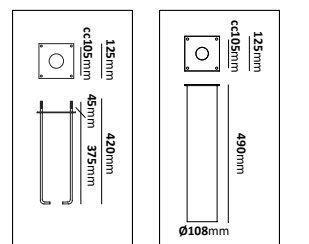

E-nr	Benämning	Material	Passar till stolpe	Passar till pollare
79 103 09	Stolplucka med uttag, alugrå	Pulverlackerad metall	Etapp & Long	Alefors, Arnäs, Arnäs II, Domsand
79 103 08	Stolplucka med uttag, svart	Pulverlackerad metall	Etapp & Long	Alefors, Arnäs, Arnäs II, Domsand
79 103 04	Stolplucka med uttag, galv	Galvaniserat stål	Etapp & Long	Alefors, Arnäs, Arnäs II, Domsand
79 103 65	Stolplucka exkl. uttag, alugrå	Pulverlackerad metall	Etapp & Long	Alefors, Arnäs, Arnäs II, Domsand
79 103 64	Stolplucka exkl. uttag, svart	Pulverlackerad metall	Etapp & Long	Alefors, Arnäs, Arnäs II, Domsand
79 103 59	Stolplucka exkl. uttag, galv	Galvaniserat stål	Etapp & Long	Alefors, Arnäs, Arnäs II, Domsand
79 103 02	Bryggfäste plant, galv	Galvaniserat stål	Etapp & Long	Alefors, Arnäs, Arnäs II, Domsand
79 103 03	Bryggfäste vinklat, galv	Galvaniserat stål	Etapp & Long	Alefors, Arnäs, Arnäs II, Domsand
77 472 07	Markjörn 6101-00		Fast	Alefors, Arnäs, Harry & Magnum
77 477 28	Adapter 108/700		Fast	Alefors, Arnäs, Harry & Magnum
77 482 22	Adapter 611-00			Luna & Viva
77 470 07	Markjörn 6093		6097, 6098, 6093	
77 780 41	Adapter 6093		6097, 6098, 6093	Max I, Max II
77 477 08	Markjörn 6108		6094, 6088, 6089	
77 780 40	Adapter 6211		6094, 6088, 6089	
77 477 05	Adapter 6112		1081	
77 786 66	Betongfundament 108/700			
77 643 59	Markjörn 6104			
6211-4891	Adapter för betongfundament			
77 470 45	Markfäste			
77 483 16	Vinkeladapter 48/60, alugrå			
77 483 15	Vinkeladapter 48/60, svart			
77 475 45	Vinkeladapter 60/60, alugrå			
77 475 44	Vinkeladapter 60/60, svart			
77 487 04	Stolpsäkring med transientskydd			
77 477 03	Stolpsäkringssats			
77 486 38	Stolpsäkringssats mini			

77 472 07

77 477 28