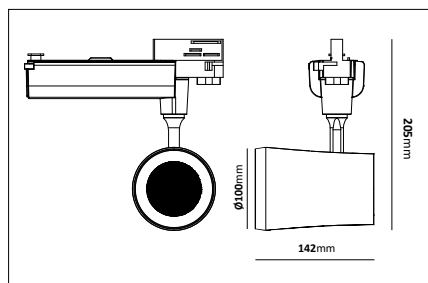

Tracklight WLT-N

Färg på armatur ☐

LED-tracklight för 3-fasskena i vitlackerad aluminium. Ljuset sprids med en blank reflektor med en ljusspridning på 36°. Passar som accentbelysning.

E-nr	Benämning	Effekt	Färgtemp	Armaturlumen
74 017 57	Tracklight WLT-N	20W	3000K	1659lm
74 017 58	Tracklight WLT-N	30W	3000K	2316lm