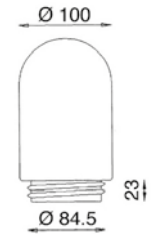

Glaskupor

Enr	Benämning	Färg	Passar till
79 061 09	Glasglob klar 200/100 mm	Klar	Harry, Lob
79 072 10	Glasglob blåsig 200/100 mm	Klar blåsig	Harry, Lob
79 072 11	Glasglob opal 200/100 mm	Opal	Harry, Lob
79 061 14	Glasglob klar 250/100 mm	Klar	Harry, Lob
79 072 15	Glasglob blåsig 250/100 mm	Klar blåsig	Harry, Lob
79 072 17	Glasglob opal 250/100 mm	Opal	Harry, Lob
79 061 15	Glasglob klar 300/100 mm	Klar	Harry, Lob
79 072 20	Glasglob blåsig 300/100 mm	Klar blåsig	Harry, Lob
79 072 22	Glasglob opal 300/100 mm	Opal	Harry, Lob
77 476 90	Glasglob blåsig 350/150 mm	Klar blåsig	Harry
77 476 91	Glasglob opal 350/150 mm	Opal	Harry
79 072 18	Stallglas	Klart	Stall, Nisse
79 072 19	Stallglas	Blästrat	Stall, Nisse

Hörfäste

Enr	Benämning	Färg	Passar till
77 165 42	Hörfäste 9001	Vit	Passar rektangulär väggdosa
77 018 76	Hörfäste 9001	Svart	Passar rektangulär väggdosa
77 476 56	Hörfäste 9001	Koppar	Passar rektangulär väggdosa
77 215 31	Hörfäste 9004	Vit	Passar rund väggdosa
77 215 32	Hörfäste 9004	Svart	Passar rund väggdosa
77 215 30	Hörfäste 9004	Galv	Passar rund väggdosa
77 018 78	Hörfäste 9005	Svart	Passar väggkonsol
79 103 07	Hörfäste universal horisontell	Svart	Passar väggkonsol
79 103 06	Hörfäste universal vertikal	Svart	Passar väggkonsol