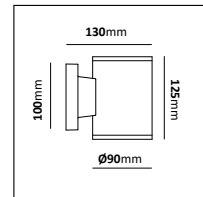

Heron

Färg på armatur ☐ ☒

Väggarmatur med nedljus eller upp- och nedljus. Anodiserad och pulverlackerad stomme i aluminium. Bestyckad med LED. Drivdonet är integrerat och bakstycket har en ingång/utgång.

E-nr	Utförande	Effekt	Färgtemp	Armaturlumen	Spridning
77 031 82	Heron I, Svart	6W	3000K	854lm	25°
77 031 83	Heron I, Alugrå	6W	3000K	854lm	25°
77 031 84	Heron II, Svart	2x6W	3000K	2x854lm	25°
77 031 85	Heron II, Alugrå	2x6W	3000K	2x854lm	25°

Magnum

Färg på armatur ☐ ☒

Magnum är en serie kraftfulla armaturer av formgjuten aluminium som vänder sig till kunder som behöver armaturer som ger ifrån sig ett högre ljusflöde. Gemensamt för serien är modern LED-teknik och armaturer med hög kapslingsklass på IP65. De lämpar sig främst för offentlig miljö.

E-nr	Utförande	Effekt	Färgtemp	Armaturlumen	Spridning
77 046 12	Cylinder I, Alugrå	18W	3000K	2600lm	11°
77 046 04	Cylinder I, Svart	18W	3000K	2600lm	11°
77 013 47	Cylinder I, Alugrå	18W	3000K	2600lm	24°
77 020 68	Cylinder I, Svart	18W	3000K	2600lm	24°
77 045 68	Cylinder I, Alugrå	18W	3000K	2600lm	36°
77 046 05	Cylinder I, Svart	18W	3000K	2600lm	36°
77 045 69	Cylinder II, Alugrå	2x18W	3000K	2x2600lm	11°
77 046 06	Cylinder II, Svart	2x18W	3000K	2x2600lm	11°
77 013 48	Cylinder II, Alugrå	2x18W	3000K	2x2600lm	24°
77 020 69	Cylinder II, Svart	2x18W	3000K	2x2600lm	24°
77 046 03	Cylinder II, Alugrå	2x18W	3000K	2x2600lm	36°
77 046 07	Cylinder II, Svart	2x18W	3000K	2x2600lm	36°
77 013 49	Reko I, Alugrå	18W	3000K	2600lm	24°
77 020 70	Reko I, Svart	18W	3000K	2600lm	24°
77 013 50	Reko II, Alugrå	2x18W	3000K	2x2600lm	24°
77 020 71	Reko II, Svart	2x18W	3000K	2x2600lm	24°

Tora

Färg på armatur ☐ ☐ ☒