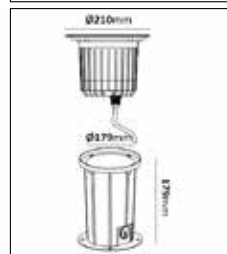

Aino

Färg på armatur ☒ ☐

Väggarmatur i formgjuten aluminium med opal kupa i polykarbonat. Klisterark med nummer och bokstäver medföljer. Passar för montage med rörutlopp på vägg utom- eller inomhus. Lämplig för belysning på fasader, entréer etc.

E-nr	Utförande	Färg	Effekt	Färgtemp	Armaturlumen
77 044 50	Nummerskylt	Svart	8W	3000K	750lm
77 044 51	Nummerskylt	Alugrå	8W	3000K	750lm

Tillbehör

Går även att beställa piktogram efter önskemål.

Vino

Färg på armatur ☐

Väggarmatur med skymningsrelä i formgjuten polykarbonat med opal kupa i polykarbonat. Passar för montage med rörutlopp på vägg utomhus eller inomhus. Klisterark med nummer och bokstäver medföljer. Lämplig för Nummerskyltbelysning på fasader, entréer etc.

E-nr	Utförande	Effekt	Färgtemp	Armaturlumen
77 046 48	Nummerskylt	12W	3000K	960lm

Tillbehör

Går även att beställa piktogram efter önskemål.

Lumina

Färg på armatur ☒

Kraftig armatur i pulverlackerad aluminium med en frontring i rostfritt stål och härdat glas, bestyckad med LED-enhet. Monteringsfixtur i plast. Levereras komplett med monteringsfixtur. Integrerat drivdon. inklusive 0,5m kabel 3G1mm². Lämplig för belysning av trädgård, träd, fasad etc.

E-nr	Benämning	Effekt	Färgtemp	Armaturlumen
77 660 37	Lumina rostfritt/svart 22°	12W	3000K	935lm
77 660 38	Lumina rostfritt/svart 22°	18W	3000K	1530lm
77 660 84	Lumina rostfritt/svart 22°	25W	3000K	1889lm