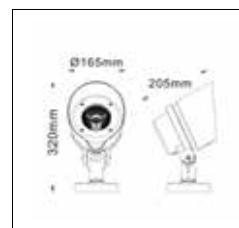

Väggarmatur

E-nr	Färg	Effekt	Färgtemp	Armaturlumen	Spridningsvinkel
77 041 29	Antracit	36W	3000K	4060lm	15°
77 041 30	Antracit	36W	3000K	4060lm	38°