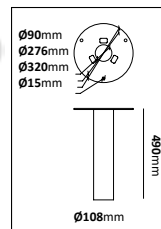

Tillbehör Strålkastare

E-nr	Benämning	Material
79 101 79	Strålkastarbalk, alugrå	Pulverlackerat stål
79 101 83	Markfäste, alugrå	Pulverlackerat stål
79 101 84	Hörnfäste, alugrå	Pulverlackerat stål
79 101 85	Rörfäste/klämma, galv	Galvaniserad
79 101 87	Stolptoppsfäste, alugrå	Pulverlackerat stål
79 101 88	Väggarm, alugrå	Pulverlackerat stål

Stolp- och pollartillbehör