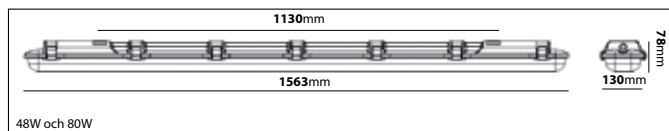

Arkas

Robust D-märkt industriarmatur med on/off, HF-sensor eller DALI. Tillverkad i alugrå polykarbonat och kupa i opalt polykarbonat. Armaturen med sensor styrs med en inbyggd microvågssensor som kan ställas in efter behov med hjälp av DIP-switchar på drivdonet. Där kan funktioner som känslighet, tid för grundljus och om armaturen ska tända upp vid rörelse när det är ljus ute regleras. Montage: dikt an tak. Levereras med 2st kopplingsplintar 5x2,5mm² förmonterade på vardera sida. För 3-fas överkoppling. Enkel att öppna, installera och underhålla. Anpassad för inom- och utomhusbruk. Lämpliga för belysning i mer utsatta miljöer såsom, laudgårdar, garage eller andra dammiga, fuktiga utrymmen.