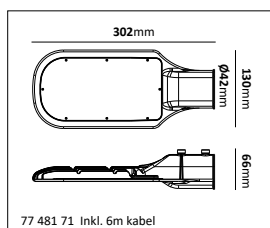

Cpex

E-nr	Utförande	Effekt	Färgtemp	Armaturlumen
77 481 71	Alugrå	30W	4000K	2936lm
77 481 72	Alugrå	50W	4000K	4912lm