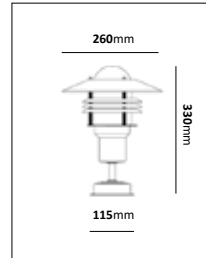

Kedjelykta

E-nr	Typ	Utförande	Material
77 018 85	Kedjelykta	Koppar/Klar	Mörkoxiderad koppar

Fotlykta

E-nr	Typ	Utförande	Material
77 476 66	Fotlykta	Vit/Klar	Pulverlackerad metall
77 476 65	Fotlykta	Svart/Blästrad	Pulverlackerad metall
77 476 64	Fotlykta	Koppar/Klar	Mörkoxiderad koppar
77 486 94	Fotlykta	Galv/Klar	Varmgalvaniserad