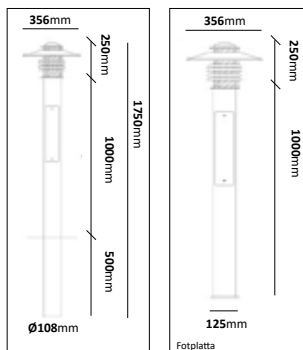

Pollare

E-nr	Utförande	Material
77 472 04	Galv	Varmgalvaniserad
77 472 06	Koppar	Mörkoxiderd koppar
77 471 81	Galv, med fotplatta	Varmgalvaniserad
77 471 83	Koppar, med fotplatta	Mörkoxiderd koppar