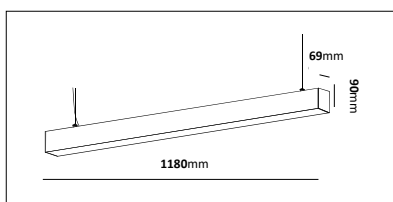

Pendel Lova Opal

Färg på armatur ☐

Pendlad LED-armatur av vitlackerad aluminium/PC med ned- och uppljus. Ljuset sprids genom ett opalt bländskydd i akryl. På gaveln sitter en återfjädrande tryckknapp som man kan styra ljusflödet med. Armaturen monteras med snabbjusterande vajerlås som även är skjutbara i sidled för flexibelt upphängningsavstånd. Levereras med 2,5m vit halogenfri anslutningskabel 3G 1.0mm² exkl. stickpropp. Går att koppla samman armaturer med medföljande bygel. Passar över arbetsplatser, både i privat och offentlig miljö.