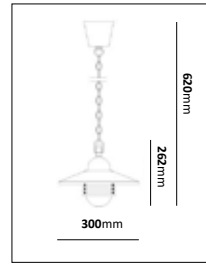

Fotlykta

E-nr	Typ	Utförande	Material
77 476 66	Fotlykta	Vit/Klar	Pulverlackerad metall
77 476 65	Fotlykta	Svart/Blästrad	Pulverlackerad metall
77 476 64	Fotlykta	Koppar/Klar	Mörkoxiderad koppar
77 486 94	Fotlykta	Galv/Klar	Varmgalvaniserad