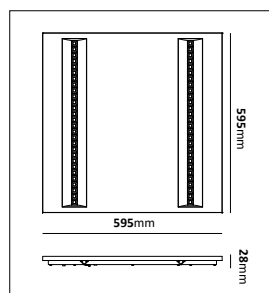

Panel WLP Dot

Färg på armatur ☐

Panel i vitlackerad aluminium bestyckad med LED. Dioderna är försänkta i två spår med linser och reflektorer som fördelar ljuset. Detta leder till en väl avbländad armatur UGR<19. Levereras med ett separat DALI-drivdon med push dim som är anslutet via snabbkontakt. Passar som allmänbelysning i offentliga miljöer.

E-nr	Benämning	Utförande	Effekt	Färgtemp	Armaturlumen
70 153 35	WLP Dot	DALI	35W	3000K	3570lm