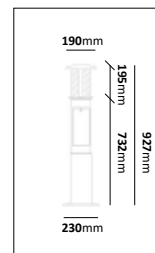

Max II

E-nr	Socket	Utförande	Material	Effekt	Färgtemp	Armaturlumen
77 472 36	LED	Rost	Rostad gjutjärn	10W	3000K	227lm
77 472 35	LED	Svart	Lackerad gjutjärn	10W	3000K	227lm
77 471 89	E27	Rost	Rostad gjutjärn			
77 471 88	E27	Svart	Lackerad gjutjärn