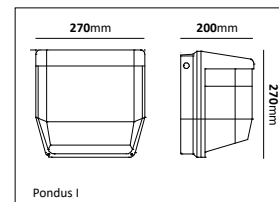

By LED

Utomhusarmatur tillverkad i alu-grå formgjuten aluminium. Bestyckad med LED-enhet. Ra>80. Montage dikt mot vägg, med möjlighet att komma med kabel nedifrån och bakifrån. Alternativ för stolpparm 48-60mm. Finns även med skymningsrelä. Lämplig i offentliga miljöer, såsom industrifastigheter och ovan portar.

E-nr	Utförande	Effekt	Färgtemp	Armaturlumen	Spridning	Vikt
77 027 79	On/off	45W	4000K	4931lm	110°	5kg
77 027 81	Skymningsrelä	45W	4000k	4931lm	110°	5kg

Pondus

Väggarmaturer anpassade för tuffa miljöer. Tillverkade i polykarbonat med ett bakstycke i aluminium. Bestyckad med LED-chip. Lämpar sig där det krävs en hög kapslingsklass. Kommer med förmonterad kabel, en förskruvning på vardera sida.

E-nr	Benämning	Effekt	Färgtemp	Armaturlumen	Vikt
77 021 88	Pondus I	30W	3000K	2101lm	2,5kg
77 021 89	Pondus II	30W	3000K	2101lm	2,5kg

Nord

Industriplafond tillverkad i aluminium med en opal kupa i polykarbonat dimbar 1-10V. Bestyckad med LED-enhet. Ra>80. Anpassad för montage dikt an tak. Armaturen är anpassad för inom- och utomhusbruk. Lämpliga för belysning av industrilokaler, lagerlokaler etc.

E-nr	Effekt	Färgtemp	Armaturlumen	Spridning	Vikt
77 027 95	45W	4000K	4050lm	>70°	3kg