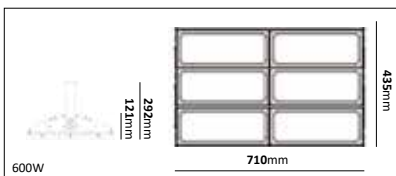

Modul Vidd

Industriarmatur i svart pulverlackerad aluminium. Bestyckad med LED-enhet. Modulbart upp till 2000W. Går att få med DALI-styrning. Ra>80. Montage med bygel. Armaturen är anpassad för inom- och utomhusbruk. Lämpliga för belysning av tunga industrilokaler, lagerlokaler etc. Kommer med förmonterad kabel på 1,5m för enklare vidarekoppling. Yttertemperatur: ~60°C.