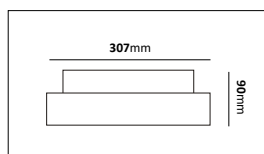

Eros

En enklare tak- och väggplafond bestyckad med LED-enhet. Tillverkad i polykarbonat med opalt bländskydd. Levereras med snabbkopplingsplint och dubbla knockouts för utanpåliggande kabel och vidarekoppling.