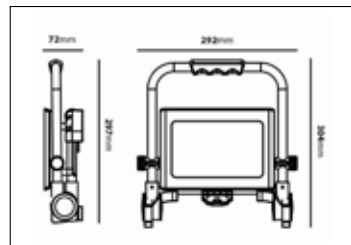

Neo USB II

E-nr	Utförande	Effekt	Färgtemp	Armaturlumen	Batteri
75 062 32	Med USB, laddbar	20W	4000K	1900lm	6600mAh