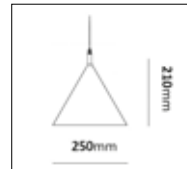

E-nr	Färg	Effekt
77 046 46	Oxiderad Koppar	Mörkoxiderad koppar
77 046 47	Mässing	Mässing
77 046 45	Råkoppar	Obehandlad koppar