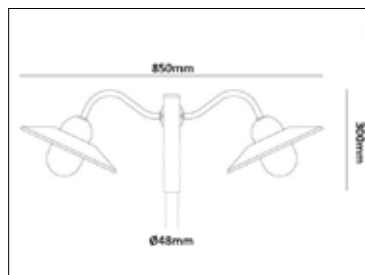

Stolparmatur dubbel

E-nr	Utförande	Material
77 476 80	Vit/Klar	Pulverlackerad metall
77 471 77	Svart/Blästrad	Pulverlackerad metall
77 476 34	Koppar/Klar	Mörkoxiderad koppar
77 486 96	Svart/Klar	Pulverlackerad metall