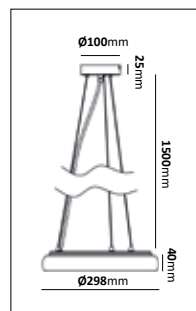

E-nr	Benämning	Effekt	Färgtemp	Armaturlumen
70 153 38	Pendel Una	18W	3000K	1760lm
70 153 39	Pendel Una	25W	3000K	2835lm