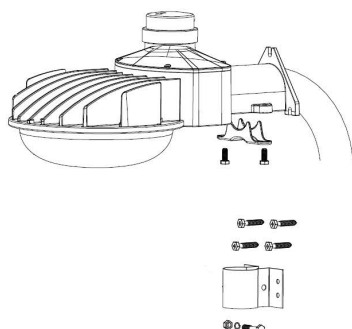

5. Montera tillbaka skyddsplåten för sladdarna och fäst med tillhörande skruv.
6. Koppla in ljussensorn.
7. Slå på spänningen.

1. Stolpmontage: med medföljande rörklämma samt skruv.
2. Montera armturhus på lämplig 60mm arm. Fäst med hjälp utav rörklämma samt skurv.
3. Anslut medföljande 1,5m gummikabeln.
4. Slå på spänningen.