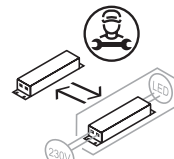

Utbytbart drivdon av en fackman.

E-nr	Effekt	Ljusflöde	Färgtemp.	Färgåtergivning	Montage	Styrning	IP	Livslängd	Driving	klass
7702779	45W	110lm/W	4000K	Ra>80	Vägg/stolpe	nej	65	50000h, L70 B50	230V	I
7702781	45W	110lm/W	4000K	Ra>80	Vägg/stolpe	Ljusrelä	65	50000h, L70 B50	230V	I

VARNING!

Denna produkt ska installeras av en behörig installatör och enligt gällande föreskrifter. Vänligen följ instruktionerna under installation och underhåll för att minska risken för skador.

Produkten får ej modifieras.

När armaturen väl är installerad, rekommenderas att anvisningarna förvaras på en säker plats för framtida anvisning vid underhåll.

VARNING! Se till att spänningen är frånslagen före installation eller underhåll.

Installera armaturen enligt beskrivningen nedan innan spänningen slås på.

Installation

1. Se till att huvudströmmen är frånslagen.
2. Välj typ av montering, väggmontage med medföljande skyddsplåt samt skruv eller stolpmontage med medföljande rörlämma och skruv.
3. Väggmontage: Placera monteringssektionen på armaturen på önskad monteringsyta, markera och borra för montering.
4. Montera armaturen med medföljande bultar.
  Montera de två nedersta skruvarna först. Placera fixturen på de två nedre skruvarna och installera sedan den övre. Skruva åt den övre skruven först och sedan de återstående skruvarna.
5. Anslut medföljande 1,5m gummikabeln.