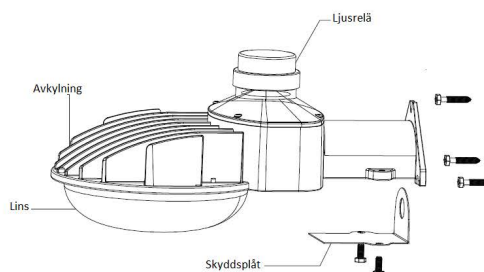

Installera armaturen enligt beskrivningen nedan innan spänningen slås på.

Installation

1. Se till att huvudströmmen är frånslagen.
2. Välj typ av montering, väggmontage med medföljande skyddsplåt samt skruv eller stolpmontage med medföljande rörlämma och skruv.
3. Väggmontage: Placera monteringssektionen på armaturen på önskad monteringsyta, markera och borra för montering.
4. Montera armaturen med medföljande bultar.
Montera de två nedersta skruvarna först. Placera fixturen på de två nedre skruvarna och installera sedan den övre. Skruva åt den övre skruven först och sedan de återstående skruvarna.
5. Anslut medföljande 1,5m gummikabeln.