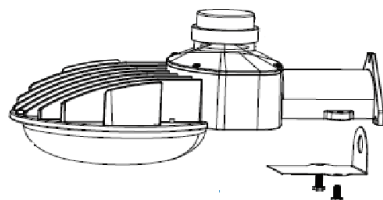

Väggarmatur BY LED

Installations- och skötselanvisning