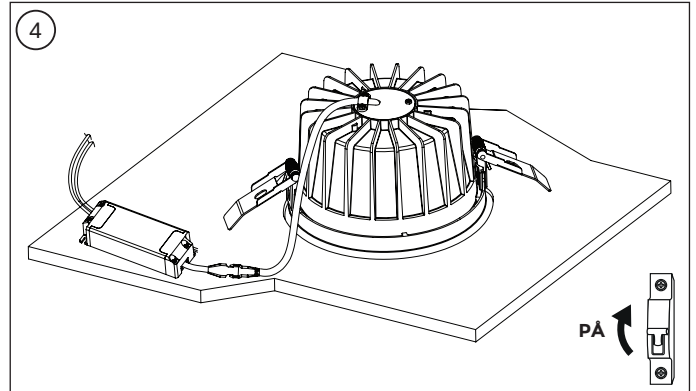

Armatyr med DIP-switch på drivdonet för ställbar effekt.

Inställning DIP-switch för effekt

Effekt	Ström	1	2	3
14,7W	350mA	-	-	-
16,8W	400mA	-	-	ON
18,9W	450mA	-	ON	-
20W	500mA	-	ON	ON
19,8W	550mA	ON	-	-
19,8W	600mA	ON	-	ON
19,5W	650mA	ON	ON	-
19,6W	700mA	ON	ON	ON