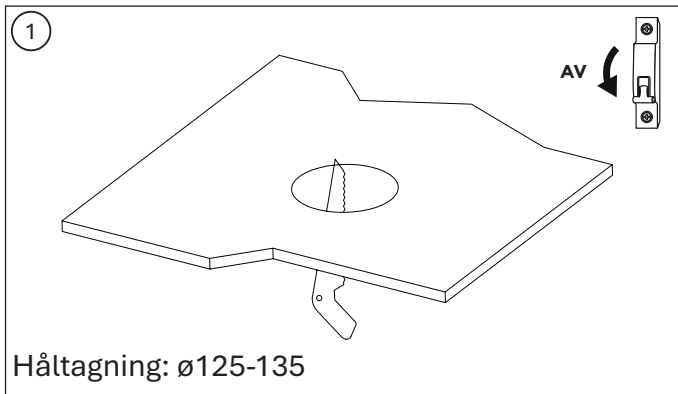

Armatyr med DIP-switch på drivdonet för ställbar effekt.

Inställning DIP-switch för effekt

Effekt	Ström	1	2	3
14,7W	350mA	-	-	-
16,8W	400mA	-	-	ON
18,9W	450mA	-	ON	-
20W	500mA	-	ON	ON
19,8W	550mA	ON	-	-
19,8W	600mA	ON	-	ON
19,5W	650mA	ON	ON	-
19,6W	700mA	ON	ON	ON