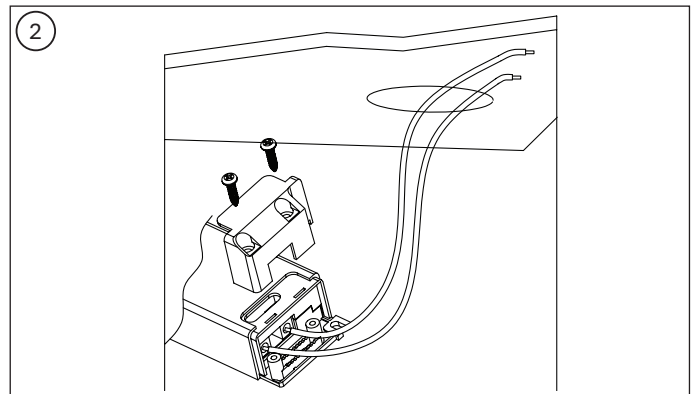

Armatyr med DIP-switch på drivdonet för ställbar effekt.

Inställning DIP-switch för effekt

Effekt	Ström	1	2	3
14,7W	350mA	-	-	-
16,8W	400mA	-	-	ON
18,9W	450mA	-	ON	-
20W	500mA	-	ON	ON
19,8W	550mA	ON	-	-
19,8W	600mA	ON	-	ON
19,5W	650mA	ON	ON	-
19,6W	700mA	ON	ON	ON