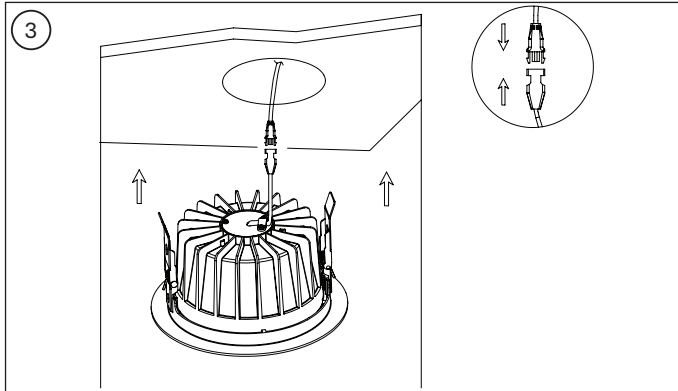

Armatyr med DIP-switch på drivdonet för ställbar effekt.

Inställning DIP-switch för effekt

Effekt	Ström	1	2	3
14,7W	350mA	-	-	-
16,8W	400mA	-	-	ON
18,9W	450mA	-	ON	-
20W	500mA	-	ON	ON
19,8W	550mA	ON	-	-
19,8W	600mA	ON	-	ON
19,5W	650mA	ON	ON	-
19,6W	700mA	ON	ON	ON