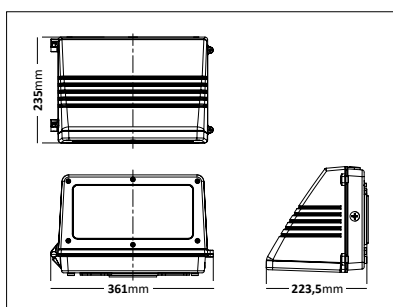

E-nr	Utförande	Effekt	Färgtemp	Komponentlumen
77 034 98	Bländfri	45W	4000K	4800lm