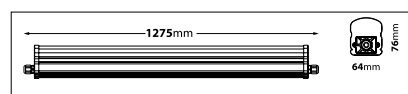

E-nr	Utförande	Effekt	Färgtemp	Komponentlumen
72 140 47	Vit	18W	4000K	1800lm
72 140 48	Vit	36W	4000K	3600lm

Norm Linjär

Lätt industriarmatur med en stomme i aluminium. Bestyckad med LED-enhet och inbyggd driver. Levereras med en 1,5m gummikabel för enkel installation. Monteras i kedja alt. infäste.