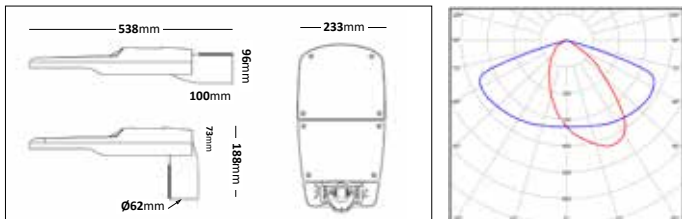

Vpex

Stolparmatur i modern design. Tillverkad i pressgjuten aluminium. Bestyckad med en LED-enhet. Kompletterad med 8m gummikabel, 3x1,5 kvm. Anpassade för gång- och cykelvägar med längre stolpavstånd.

Med vinkelbart stolpfäste