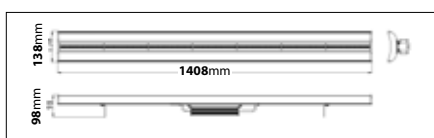

E-nr	Utförande	Effekt	Färgtemp	Komponentlumen
72 140 47	Vit	18W	4000K	1800lm
72 140 48	Vit	36W	4000K	3600lm

Norm Linjär

Lätt industriarmatur med en stomme i aluminium. Bestyckad med LED-enhet och inbyggd driver. Levereras med en 1,5m gummikabel för enkel installation. Monteras i kedja alt. infäste.

E-nr	Utförande	Effekt	Färgtemp	Armaturlumen
72 140 49	50°	50W	4000K	6482lm
72 140 50	100°	50W	4000K	6482lm
72 140 51	50°	75W	4000K	9750lm
72 140 52	100°	75W	4000K	9750lm

Vpex

Stolparmatur i modern design. Tillverkad i pressgjuten aluminium. Bestyckad med en LED-enhet. Kompletterad med 8m gummikabel, 3x1,5 kvm. Anpassade för gång- och cykelvägar med längre stolpavstånd.

Med vinkelbart stolpfäste

E-nr	Utförande	Effekt	Färgtemp	Armaturlumen
77 483 08	Stolptopp Ø60mm	28W	4000K	3011lm
77 483 09	Stolptopp Ø60mm	55W	4000K	5915lm

Sunpex

Stolparmatur i pulverlackerad stål och som drivs med hjälp av solljus. Armaturen tänds upp vid mörker och har ett grundljus på 10% fram till det att PIR-sensorn reagerar på rörelse. Då går armaturen upp till 100%. Full laddning varar ca 8tim på 100%. Armaturen fästes på stolpe Ø60mm med hjälp av medföljande stolpklämma. Armaturen går även att fästa på vägg.