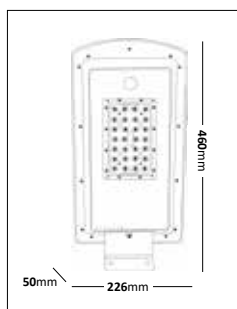

Sunpex

Stolparmatur i pulverlackerad stål och som drivs med hjälp av solljus. Armaturen tänds upp vid mörker och har ett grundljus på 10% fram till det att PIR-sensorn reagerar på rörelse. Då går armaturen upp till 100%. Full laddning varar ca 8tim på 100%. Armaturen fästes på stolpe Ø60mm med hjälp av medföljande stolpklämma. Armaturen går även att fästa på vägg.

Drivs med solceller

E-nr	Utförande	Effekt	Färgtemp	Armaturlumen
77 482 79	Vit	15W	4000K	1961lm

Gard BF

Väggarmatur med on/off-funktion tillverkad i aluminium med nedåtljus. Bestyckad med LED-enhet. Hög kapslingsklass på IP65, Ra >80, 4000K. Armaturen är anpassad för inom- och utomhusbruk. Lämpliga för belysning av/kring industrilokaler, lagerlokaler etc.