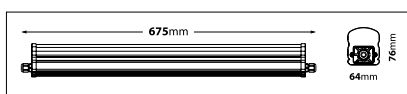

E-nr	Utförande	Effekt	Färgtemp	Komponentlumen
72 140 47	Vit	18W	4000K	1800lm
72 140 48	Vit	36W	4000K	3600lm

Norm Linjär

Lätt industriarmatur med en stomme i aluminium. Bestyckad med LED-enhet och inbyggd driver. Levereras med en 1,5m gummikabel för enkel installation. Monteras i kedja alt. infäste.