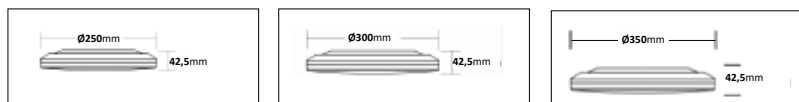

Athena II On/Off eller DALI

Tunna tak- och väggplafonder i två nya utföranden. Nu med on/off eller DALI. Tillverkade i polykarbonat och med opalt bländskydd. Anpassade för både inom- och utomhusbruk.

E-nr	Utförande	Effekt	Färgtemp	Armaturlumen
75 040 99	On/off	12W	3000K	1073lm
75 041 00	On/off	18W	3000K	1609lm
75 041 18	On/off	25W	3000K	2299lm
75 041 01	DALI	12W	3000K	1073lm
75 041 02	DALI	18W	3000K	1609lm

Nu med DALI och on/off

WLF Tub

Robust D-märkt industriarmatur tillverkad i alugrå polykarbonat och kupa i opalt polykarbonat. Bestyckad med LED-enhet. Montage dikt an tak. Levereras med 2st kopplingsplintar förmonterade på vardera sida 3x2,5mm². För 1-fas överkoppling. Enkel att öppna, installera och underhålla. Armaturen är anpassad för inom- och utomhusbruk. Lämpliga för belysning i mer utsatta miljöer såsom, garage och dammiga, fuktiga utrymmen.

E-nr	Utförande	Effekt	Färgtemp	Komponentlumen
72 140 47	Vit	18W	4000K	1800lm
72 140 48	Vit	36W	4000K	3600lm

Norm Linjär

Lätt industriarmatur med en stomme i aluminium. Bestyckad med LED-enhet och inbyggd driver. Levereras med en 1,5m gummikabel för enkel installation. Monteras i kedja alt. infäste.

E-nr	Utförande	Effekt	Färgtemp	Armaturlumen
72 140 49	50°	50W	4000K	6482lm
72 140 50	100°	50W	4000K	6482lm
72 140 51	50°	75W	4000K	9750lm
72 140 52	100°	75W	4000K	9750lm

Vpex

Stolparmatur i modern design. Tillverkad i pressgjuten aluminium. Bestyckad med en LED-enhet. Kompletterad med 8m gummikabel, 3x1,5 kvm. Anpassade för gång- och cykelvägar med längre stolpavstånd.