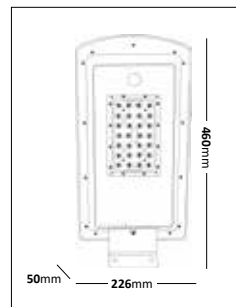

Sunpex

Stolparmatur i pulverlackerad stål och som drivs med hjälp av sol-ljus. Armaturen tänds upp vid mörker och har ett grundljus på 20% fram till det att PIR-sensorn reagerar på rörelse. Då går armaturen upp till 100%. Full laddning varar ca 8tim på 100%. Laddningen tar ca 6tim Armaturen fästes på stolpe Ø60mm med hjälp av medföljande stolpklämma. Armaturen går även att fästa på vägg.

Drivs med solceller

E-nr	Utförande	Effekt	Färgtemp	Armaturlumen
77 482 79	Vit	15W	4000K	1961lm