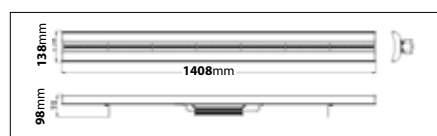

E-nr	Utförande	Effekt	Färgtemp	Komponentlumen
72 140 47	Vit	18W	4000K	1800lm
72 140 48	Vit	36W	4000K	3600lm

Norm Linjär

Lätt industriarmatur med en stomme i aluminium. Bestyckad med LED-enhet och inbyggd driver. Levereras med en 1,5m gummikabel för enkel installation. Monteras i kedja alt. linfäste.

E-nr	Utförande	Effekt	Färgtemp	Armaturlumen
72 140 49	50°	50W	4000K	6482lm
72 140 50	100°	50W	4000K	6482lm
72 140 51	50°	75W	4000K	9750lm
72 140 52	100°	75W	4000K	9750lm

Vpex

Stolparmatur i modern design. Tillverkad i pressgjuten aluminium. Bestyckad med en LED-enhet. Kompletterad med 8m gummikabel, 3Gx1,5 kvmm. Anpassade för gång- och cykelvägar med längre stolpavstånd.

Med vinkelbart stolpfäste

E-nr	Utförande	Effekt	Färgtemp	Armaturlumen
77 483 08	Stolptopp Ø60mm	28W	4000K	3011lm
77 483 09	Stolptopp Ø60mm	55W	4000K	5915lm

Sunpex

Stolparmatur i pulverlackerad stål och som drivs med hjälp av sol-ljus. Armaturen tänds upp vid mörker och har ett grundljus på 20% fram till det att PIR-sensorn reagerar på rörelse. Då går armaturen upp till 100%. Full laddning varar ca 8tim på 100%. Laddningen tar ca 6tim Armaturen fästes på stolpe Ø60mm med hjälp av medföljande stolpklämma. Armaturen går även att fästa på vägg.