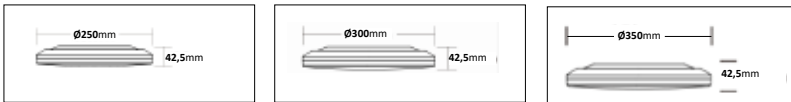

Athena II On/Off eller DALI

Tunna tak- och väggplafonder i två nya utföranden. Nu med on/off eller DALI. Tillverkade i polykarbonat och med opalt bländskydd. Anpassade för både inom- och utomhusbruk.

E-nr	Utförande	Effekt	Färgtemp	Armaturlumen
75 040 99	On/off	12W	3000K	1073lm
75 041 00	On/off	18W	3000K	1609lm
75 041 18	On/off	25W	3000K	2299lm
75 041 01	DALI	12W	3000K	1073lm
75 041 02	DALI	18W	3000K	1609lm

E-nr	Utförande	Effekt	Färgtemp	Komponentlumen
72 140 47	Vit	18W	4000K	1800lm
72 140 48	Vit	36W	4000K	3600lm

Norm Linjär

Lätt industriarmatur med en stomme i aluminium. Bestyckad med LED-enhet och inbyggd driver. Levereras med en 1,5m gummikabel för enkel installation. Monteras i kedja alt. linfäste.