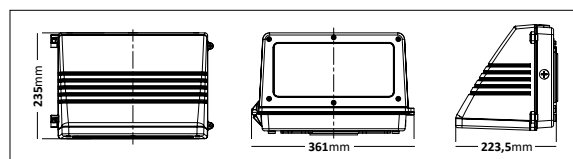

Gard BF

Väggarmatur med on/off-funktion tillverkad i aluminium med nedåtljus. Bestyckad med LED-enhet. Hög kapslingsklass på IP65, Ra >80, 4000K. Armaturen är anpassad för inom- och utomhusbruk. Lämpliga för belysning av/kring industrilokaler, lagerlokaler etc.

E-nr	Utförande	Effekt	Färgtemp	Komponentlumen
77 034 98	Bländfri	45W	4000K	4800lm