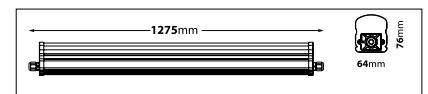

E-nr	Utförande	Effekt	Färgtemp	Komponentlumen
72 140 47	Vit	18W	4000K	1800lm
72 140 48	Vit	36W	4000K	3600lm