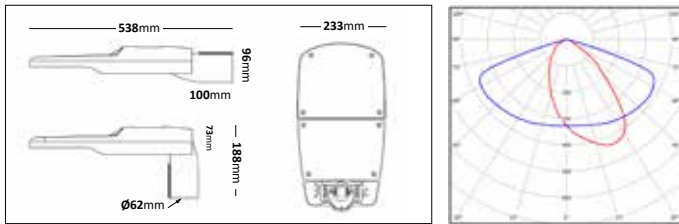

Vpex

Stolparmatur i modern design. Tillverkad i pressgjuten aluminium. Bestyckad med en LED-enhet. Kompletterad med 8m gummikabel, 3Gx1,5 kvmm. Anpassade för gång- och cykelvägar med längre stolpavstånd.

Med vinkelbart stolpfäste