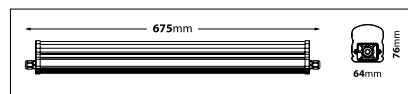

E-nr	Utförande	Effekt	Färgtemp	Komponentlumen
72 140 47	Vit	18W	4000K	1800lm
72 140 48	Vit	36W	4000K	3600lm