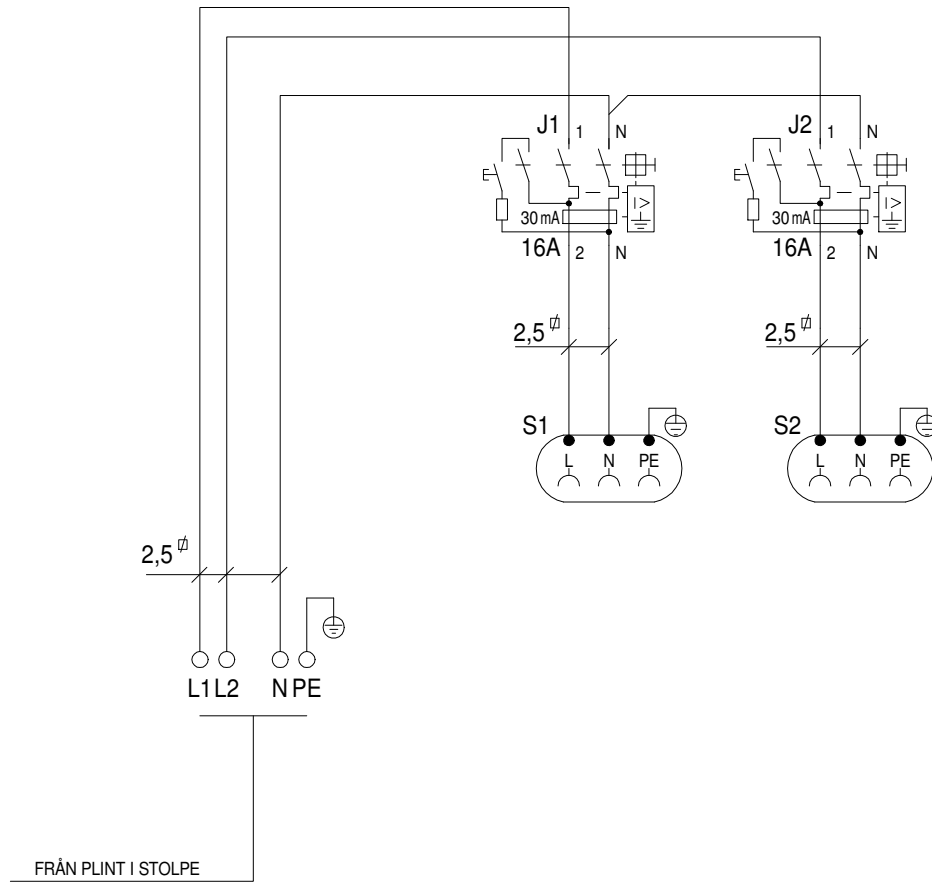

J

K

Westal AB

STOLPLUCKA
MED UTTAGKONST.
PVDATUM
16-07-26NÄSTA BLAD
BLAD
1

GRANSKAD

UTGÅVA
A*RITN.NR
W161001