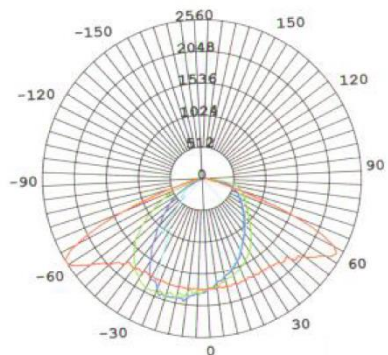

Apex stolparmatur

WESTAL®

Enr	7747521, 7747523
Effekt	40W
Utgångsström	1,29A
Vikt	53kg
Driftstemperatur	-40 ~ +50°C
Effektfaktor	>0,95
Ljusflödes effektivitet	>90%
Färgtemperatur	3000K
Färgåtergivning	Ra≥70
Kapslingsklass	IP 65
Rek. monteringshöjd	4-6m

Ställbar arm som medför att armaturen kan monteras på både rak stolpe och stolpe med utliggarm. Anpassad för stolpdiameter 60mm.

Underhållslucka på undersidan av armaturen. Den ställbara armen gör att man kan vända armaturen och arbeta uppifrån.