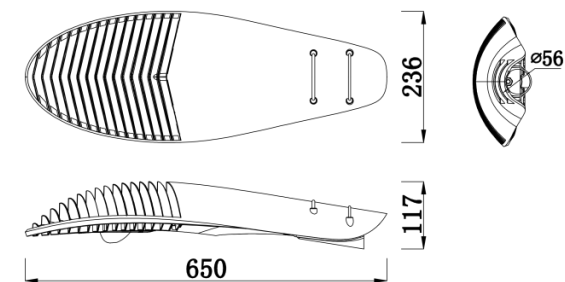

Apex stolparmatur

WESTAL®

Enr	7747521, 7747523
Effekt	40W
Utgångsström	1,29A
Vikt	53kg
Driftstemperatur	-40 ~ +50°C
Effektfaktor	>0,95
Ljusflödes effektivitet	>90%
Färgtemperatur	3000K
Färgåtergivning	Ra≥70
Kapslingsklass	IP 65
Rek. monteringshöjd	4-6m

Ställbar arm som medför att armaturen kan monteras på både rak stolpe och stolpe med utliggarm. Anpassad för stolpdiameter 60mm.

Underhållslucka på undersidan av armaturen. Den ställbara armen gör att man kan vända armaturen och arbeta uppifrån.