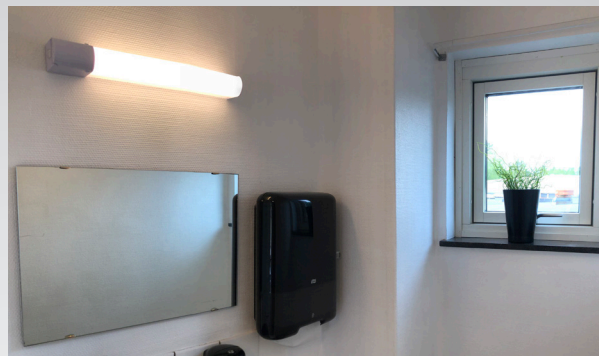

Tvättstuga

Ställbar färg-temperatur och effekt!

Arkas II Flex

Robust D-märkt industriarmatur brandklassad enligt UL94-V2 med kupa i opalt polykarbonat. Ställbar LED-enhet i 3000-4000- eller 5000K samt ställbar effekt i fyra lägen på drivdonet. Finns även som DALI. Lämplig för belysning i mer utsatta miljöer såsom garage och dammiga, fuktiga utrymmen.

72 158 01	600mm	20W	2600lm	3000/4000/5000K	IP65	IK10	☐
72 158 02	1200mm	40W	5200lm	3000/4000/5000K	IP65	IK10	☐

Athena II

Tunn tak- och väggplafond med LED som styrs med on/off eller PIR-sensor. Sensorn har ställbar hålltid och känslighet. Anpassad för inomhusmiljö.

75 041 18	on/off	Ø350mm	25W	2299lm	3000K	IP44	IK10	☐
75 046 41	PIR	Ø350mm	25W	2299lm	3000K	IP44	IK10	☐

WLF IP44

Enkel att öppna, installera och underhålla. Armaturen är anpassad för inom- och utomhusbruk. Finns i två olika storlekar för att passa i flera miljöer såsom kök, korridorer m.m.

72 147 08	Opal	20W	2014lm	4000K	IP44	IK10	☐
72 147 09	Opal	40W	4015lm	4000K	IP44	IK10	☐
72 147 12	Opal	20W	2014lm	3000K	IP44	IK10	☐
72 147 13	Opal	40W	4015lm	3000K	IP44	IK10	☐

Toalett

Athena PIR

Tunn tak- och väggplafond med LED som styrs med hjälp av en PIR-sensor. Sensorn har ställbar hålltid och känslighet. Anpassad för inomhusmiljö.

75 046 39	PIR-sensor	Ø250mm	12W	1703lm	3000K	IP44	☐
75 046 40	PIR-sensor	Ø300mm	18W	1609lm	3000K	IP44	☐
75 046 41	PIR-sensor	Ø350mm	25W	2299lm	3000K	IP44	☐

Spektra spegel

Spegelarmatur med eller utan uttag för 2000W i modern design som passar i alla typer av badrum. Tillverkad i polykarbonat. Monteras dikt vägg.

75 071 91	Utan uttag	600mm	15W	1200lm	3000K	IP44	☐
75 065 91	Med uttag	492mm	8W	640lm	3000K	IP44	☐

Aqua II spegel

Stilen spegelarmatur i modern design som passar i alla typer av badrum. Dimbar med framkantsdimmer. Levereras komplett med drivdon. Finns även i svart.

75 007 60	Vit	L 600mm	16W	1620lm	3000K	IP54	☐