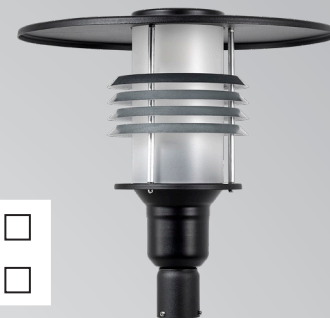

Parkering & Gångstråk

Arnäs II stolparmatur

Stolparmatur med rotationssymmetrisk ljusbild. Varmgalvaniserad alt. pulverlackerad stomme, diffuserad med bländskydd i frostad akryl. Passar för bruk både i privat och offentlig miljö.

77 470 35	Svart	24,7W	1852lm	3000K	IP44	IK09	☐
77 470 34	Galv	24,7W	1852lm	3000K	IP44	IK09	☐

Vpex ställbar

Stolparmatur med ställbart vinkelfäste. Tillverkad i pressgjuten aluminium. Bestyckad LED och linser för gatuoptik. Anpassade för gång- och cykelvägar med längre stolpavstånd.

77 483 08	Svart	28W	3011lm	4000K	IP65	IK09	☐
77 483 09	Antracit	55W	5915lm	4000K	IP65	IK09	☐