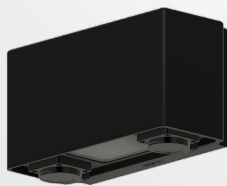

Jubilar II med uttag

Väggarmatur med utbyttbar LED-enhet och praktiska uttag. Stomme i aluminium med ett mikroprismatiskt bländskydd. Bakstycket har två in- och utgångar, samt snabbkopplingsplint för enkel vidarekoppling. Finns även med 18W effekt. Passar för bruk både i privat och offentlig miljö.

77 049 36	Vit	10W	625lm	3000K	IP44	IK10	☐
77 049 37	Alugrå	10W	625lm	3000K	IP44	IK10	☐
77 049 38	Antracit	10W	625lm	3000K	IP44	IK10	☐
77 049 39	Svart	10W	625lm	3000K	IP44	IK10	☐