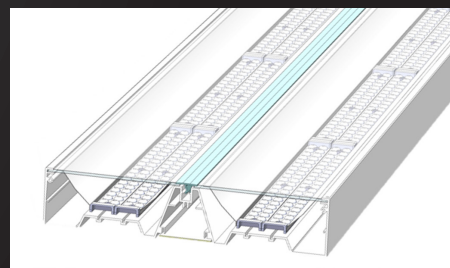

Sporty sporthallsarmatur

Tillverkad i strängsprutad aluminium, bolltestad och klassad enligt DIN 57710-13 / VDE-0710-13. Kombinerad linsteknik och reflektor med symmetrisk ljusbild för god avbländning. Monteras dikt tak, belysningsskena, rör eller liknande, även möjlig att pendla.

72 162 63	On/Off	75W	10000lm	3000K	IP44	☐
72 162 64	On/Off	75W	10000lm	4000K	IP44	☐
72 162 67	On/Off	150W	20000lm	3000K	IP44	☐
72 162 68	On/Off	150W	20000lm	4000K	IP44	☐

72 162 65	DALI	75W	10000lm	3000K	IP44	☐
72 162 66	DALI	75W	10000lm	4000K	IP44	☐
72 162 69	DALI	150W	20000lm	3000K	IP44	☐
72 162 70	DALI	150W	20000lm	4000K	IP44	☐