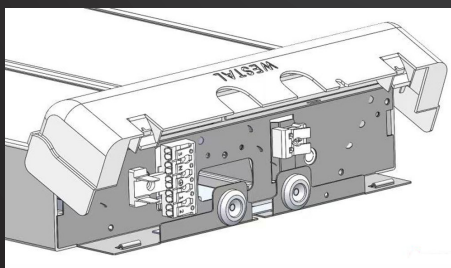

Sporty sporthallsarmatur

Tillverkad i strängsprutad aluminium, bolltestad och klassad enligt DIN 57710-13 / VDE-0710-13. Kombinerad linsteknik och reflektor med symmetrisk ljusbild för god avbländning. Monteras dikt tak, belysningsskena, rör eller liknande, även möjlig att pendla.

72 162 63	On/Off	75W	10000lm	3000K	IP44	☐
72 162 64	On/Off	75W	10000lm	4000K	IP44	☐
72 162 67	On/Off	150W	20000lm	3000K	IP44	☐
72 162 68	On/Off	150W	20000lm	4000K	IP44	☐

72 162 65	DALI	75W	10000lm	3000K	IP44	☐
72 162 66	DALI	75W	10000lm	4000K	IP44	☐
72 162 69	DALI	150W	20000lm	3000K	IP44	☐
72 162 70	DALI	150W	20000lm	4000K	IP44	☐