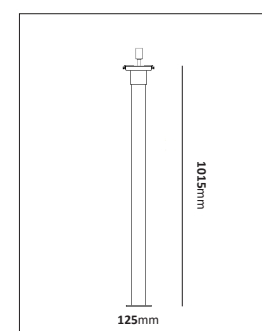

Pollare

E-nr	Utförande	Material	Anpassad för glob:
77 476 58	Svart med fotplatta	Pulverlackerad metall	200, 250 & 300 mm
77 479 95	Galv med fotplatta	Varmgalvaniserad	200, 250 & 300 mm