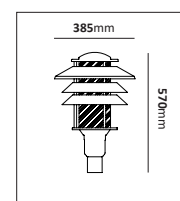

Alefors

Design: Per Johansson

Färg på armatur

Alefors armaturserie som passar väl in i de flesta miljöer, såväl privat som i offentlig. Tillverkad i kvalitativa material och anpassad för det nordiska klimatet. Armaturen går att få i varmförzinkat utförande, alternativt rostskyddsbehandlad och lackad stålplåt. Kraftiga bländskyddslameller och en blåstrad akrylcylinder ger ett fint avbländat ljus.

*Armaturen går att specialbeställas i valfri kulör.

Väggarmatur

E-nr	Socket	Utförande	Material	Effekt	Färgtemp	Armaturlumen
77 004 79	LED	Svart	Pulverlackerad metall	10W	3000K	227lm
77 004 89	LED	Galv	Varmgalvaniserad	10W	3000K	227lm
77 056 53	E27	Svart	Pulverlackerad metall			
77 056 54	E27	Galv	Varmgalvaniserad			

Fotlykta

E-nr	Socket	Utförande	Material
77 475 79	E27	Svart	Pulverlackerad metall
77 475 80	E27	Galv	Varmgalvaniserad

Pollare

E-nr	Socket	Utförande	Material	Effekt	Färgtemp	Armaturlumen
77 470 25	LED	Svart	Pulverlackerad metall	10W	3000K	227lm
77 470 26	LED	Galv	Varmgalvaniserad	10W	3000K	227lm
77 472 00	E27	Svart	Pulverlackerad metall			
77 472 01	E27	Galv	Varmgalvaniserad			
77 471 78	E27	Svart, med fotplatta	Pulverlackerad metall			
77 471 79	E27	Galv, med fotplatta	Varmgalvaniserad			
77 472 02	E27	Koppar, med fotplatta	Mörkoxiderad koppar			

Stolpararmatur

E-nr	Socket	Utförande	Material
77 591 14	E27	Svart	Pulverlackerad metall
77 591 15	E27	Galv	Varmgalvaniserad