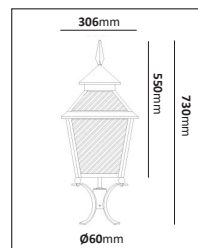

E-nr	Typ	Utförande	Material
77 018 51	Vägglykta	Koppar	Mörkoxiderad koppar
77 476 71	Fotlykta	Koppar	Mörkoxiderad koppar
77 471 50	Stolparmatur	Koppar	Mörkoxiderad koppar