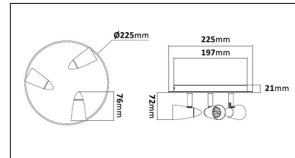

Idun

Färg på armatur ☐

Takarmatur för GU10 ljuskälla med tre justerbara spotar i pulverlackad stål. Installeras enkelt med hjälp av takbygel som är anpassad för installation både i tak eller över takdosa. Bygeln låser fast armaturen med hjälp av snabbclips och behöver inte skruvas. Levereras inkl. ljuskälla.