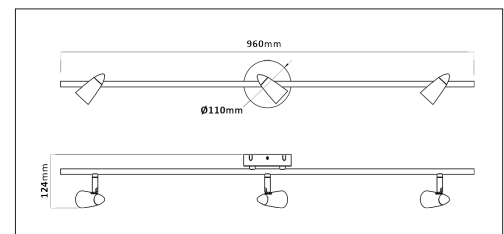

Hermod

Färg på armatur ☐

Takarmatur för GU10 ljuskälla med tre justerbara spotlights monterade på skena i pulverlackad stål. Installeras enkelt med hjälp av takbygel som är anpassad för installation både i tak eller över takdosa. Bygeln låser fast armaturen med snabbclips och behöver inte skruvas. Levereras inkl. ljuskälla.