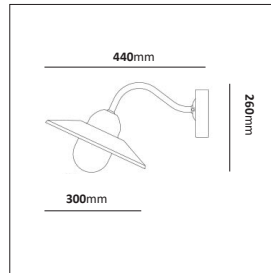

Stall

Design: Westal Studio

Färg på armatur

Stall är en klassisk och tidlös serie som passar in i de flesta miljöer. Tillverkas i kraftigt material som noga rostskyddsbehandlas före lackering för att motstå vårt tuffa nordiska klimat. Armaturen är försedd med stallglas, klart eller blästrat, samt med E27-sockel som möjliggör val av ljuskälla.

*Armaturen går att specialbeställas i valfri kulör..

Väggarmatur

E-nr	Utförande	Material
77 215 15	Vit/Klar	Pulverlackerad metall
77 215 16	Svart/Klar	Pulverlackerad metall
77 215 19	Svart/Blästrad	Pulverlackerad metall
77 215 17	Galv/Klar	Varmgalvaniserad
77 215 18	Koppar/Klar	Mörkoxiderad koppar