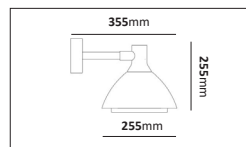

Utomhus

Ark Mini

Design: Andreas Sture & Torbjörn Eliasson

Färg på armatur

Armatur med avbländat nedljus. Kromaterad och pulverlackerad stomme, bländskydd i PET-G med en ljusbild som lyser ned. Bakstycket har två in- och utgångar med kabelavlastning och snabbkopplingsplint 3x2x2,5 mm². Passar för bruk både i privat och offentlig miljö.

*Armaturen går att specialbeställas i valfri kulör.

Väggarmatur

E-nr	Socket	Utförande	Effekt	Färgtemp	Armaturlumen
77 010 02	LED	Vit	10W	3000K	625lm
77 010 05	LED	Alugrå	10W	3000K	625lm
77 010 03	LED	Antracit	10W	3000K	625lm
77 010 04	LED	Svart	10W	3000K	625lm
77 165 10	E27	Vit			
77 165 11	E27	Antracit			
77 165 12	E27	Svart			
77 165 14	E27	Alugrå