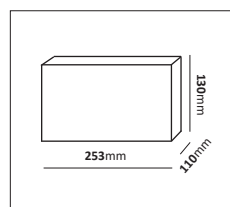

Jubilar

Design: Andreas Sture & Torbjörn Eliasson

Väggarmatur med stomme i aluminium och mikroprismatiskt bländskydd i akryl. Bestyckad med en utbytbar LED-enhet. Bakstycket har två in- och utgångar, samt snabbkopplingsplint för enkel vidarekoppling. Möjlighet att komma med utanpåliggande kabel. Armaturen går att specialbeställas i valfri kulör.

E-nr	Utförande	Effekt	Färgtemp	Armaturlumen	Spridning
77 031 12	Jubilar I, vit	10W	3000K	625lm	60°
77 031 13	Jubilar I, svart	10W	3000K	625lm	60°
77 031 14	Jubilar I, alu-grå	10W	3000K	625lm	60°
77 031 15	Jubilar I, antracit	10W	3000K	625lm	60°
77 036 98	Jubilar II, vit	10W	3000K	625lm	60°
77 036 99	Jubilar II, svart	10W	3000K	625lm	60°
77 037 00	Jubilar II, alu-grå	10W	3000K	625lm	60°
77 037 01	Jubilar II, antracit	10W	3000K	625lm	60°
77 031 16	Jubilar III, vit	18W	3000K	1225lm	60°
77 031 17	Jubilar III, svart	18W	3000K	1225lm	60°
77 031 18	Jubilar III, alu-grå	18W	3000K	1225lm	60°
77 031 19	Jubilar III, antracit	18W	3000K	1225lm	60°

Max I & II

Design: Per Johansson

Pollare med rotationssymmetrisk ljusbild, tillverkad i mycket kraftigt gjutjärn och med frostad akrylcylinder. Armaturhuset är bestyckad med en utbytbar LED-enhet, alt. E27 sockel. Pollaren har kopplingslucka och en rund fotplatta med tre bulthål.

Max I

E-nr	Sockel	Utförande	Material	Effekt	Färgtemp	Armaturlumen
77 472 34	LED	Rost	Rostad gjutjärn	10W	3000K	261lm
77 472 33	LED	Svart	Lackerad gjutjärn	10W	3000K	261lm
77 471 87	E27	Rost	Rostad gjutjärn			
77 471 86	E27	Svart	Lackerad gjutjärn			

Max II

E-nr	Sockel	Utförande	Material	Effekt	Färgtemp	Armaturlumen
77 472 36	LED	Rost	Rostad gjutjärn	10W	3000K	227lm
77 472 35	LED	Svart	Lackerad gjutjärn	10W	3000K	227lm
77 471 89	E27	Rost	Rostad gjutjärn			
77 471 88	E27	Svart	Lackerad gjutjärn