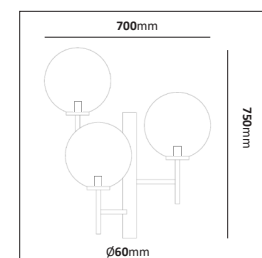

Stolpfäste trippel

E-nr	Utförande	Material	Anpassad för glob:
77 482 21	Svart Ø60 mm	Pulverlackerad metall	200, 250 & 300 mm
77 476 99	Galv Ø60 mm	Varmgalvaniserad	200, 250 & 300 mm