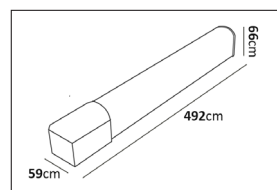

Spektra spegel

Färg på armatur ☐

Spegelarmatur med uttag för 2000W i modern design som passar i alla typer av badrum. Tillverkad i polykarbonat och bestyckad med LED. Bakstycket har in- och utgångar för installationskabel, överkopplingsbar. Lämplig för badrum, omklädningsrum etc.

1200lm	Benämning	Längd	Effekt	Färgtemp	Armaturlumen
75 065 91	Spektra Uttag	492mm	8W	3000K	640lm
75 071 91	Spektra utan uttag	600mm	15W	3000K	1200lm