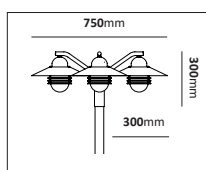

forts. Tellus

Kedjelykta

E-nr	Typ	Utförande	Material
77 018 85	Kedjelykta	Koppar/Klar	Mörkoxiderad koppar

Fotlykta

E-nr	Typ	Utförande	Material
77 476 66	Fotlykta	Vit/Klar	Pulverlackerad metall
77 476 65	Fotlykta	Svart/Blästrad	Pulverlackerad metall
77 476 64	Fotlykta	Koppar/Klar	Mörkoxiderad koppar
77 486 94	Fotlykta	Galv/Klar	Varmgalvaniserad

Pollare

E-nr	Typ	Utförande	Material
77 590 70	Pollare	Vit/Klar	Pulverlackerad metall
77 481 80	Pollare	Svart/Klar	Pulverlackerad metall
77 590 77	Pollare	Svart/Blästrad	Pulverlackerad metall
77 590 72	Pollare	Koppar/Klar	Mörkoxiderad koppar
77 491 89	Pollare m. fotplatta	Vit/Klar	Pulverlackerad metall
77 491 90	Pollare m. fotplatta	Koppar/Klar	Mörkoxiderad koppar
77 491 91	Pollare m. fotplatta	Svart/Blästrad	Pulverlackerad metall
77 491 92	Pollare m. fotplatta	Svart/Klar	Pulverlackerad metall

Stolparmatur

E-nr	Typ	Utförande	Material
77 476 49	Stolparmatur enkel	Vit/Klar	Pulverlackerad metall
77 476 66	Stolparmatur enkel	Svart/Blästrad	Pulverlackerad metall
77 475 31	Stolparmatur enkel	Koppar/Klar	Mörkoxiderad koppar
77 476 53	Stolparmatur dubbel	Vit/Klar	Pulverlackerad metall
77 475 38	Stolparmatur dubbel	Svart/Blästrad	Pulverlackerad metall
77 475 32	Stolparmatur dubbel	Koppar/Klar	Mörkoxiderad koppar
77 476 54	Stolparmatur trippel	Vit/Klar	Pulverlackerad metall
77 475 68	Stolparmatur trippel	Svart/Blästrad	Pulverlackerad metall
77 475 36	Stolparmatur trippel	Koppar/Klar	Mörkoxiderad koppar