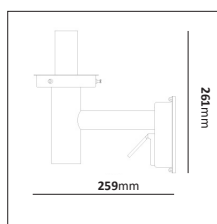

Väggfäste uttag

E-nr	Utförande	Material	Anpassad för glob:
77 165 32	Vit	Pulverlackerad metall	200, 250 & 300 mm
77 018 40	Galv	Varmgalvaniserad	200, 250 & 300 mm
77 165 30	Koppar	Mörkoxiderad koppar	200, 250 & 300 mm