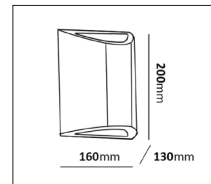

Pollare

E-nr	Benämning	Effekt	Färgtemp	Armaturlumen
77 485 54	Trius pollare svart	10W	3000K	600lm
77 485 55	Trius pollare aluågrå	10W	3000K	600lm
77 485 56	Trius pollare antracit	10W	3000K	600lm
77 486 04	Trius pollare corten	10W	3000K	600lm