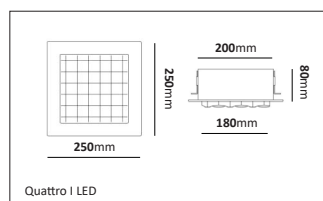

Quattro

E-nr	Socket	Utförande	Material	Effekt	Färgtemp	Komponentlumen
75 002 94	LED	Vit	Pulverlackerad metall	12W	3000K	1100lm
75 002 95	LED	Galv	Varmgalvaniserad	12W	3000K	1100lm
75 002 96	LED	Koppar	Mörkoxiderad koppar	12W	3000K	1100lm
75 586 10	E27	Vit	Pulverlackerad metall			
75 586 11	E27	Galv	Varmgalvaniserad			
75 586 14	E27	Koppar	Mörkoxiderad koppar