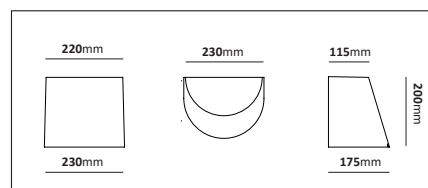

Maxi

E-nr	Typ	Utförande	Effekt	Färgtemp	Armaturlumen	Spridning
77 010 20	LED	Vit/Blästrad	9,5W	3000K	625lm	90°
77 010 21	LED	Antracit/Blästrad	9,5W	3000K	625lm	90°
77 010 22	LED	Svart/Blästrad	9,5W	3000K	625lm	90°
77 010 23	LED	Alugrå/Blästrad	9,5W	3000K	625lm	90°
77 012 99	LED	Vit/Blästrad	18W	3000K	1225lm	90°
77 013 02	LED	Alugrå/Blästrad	18W	3000K	1225lm	90°
77 013 00	LED	Antracit/Blästrad	18W	3000K	1225lm	90°
77 013 01	LED	Svart/Blästrad	18W	3000K	1225lm	90°
77 165 24	E27	Vit/Blästrad				
77 165 27	E27	Alugrå/Blästrad				
77 165 25	E27	Antracit/Blästrad				
77 165 26	E27	Svart/Blästrad