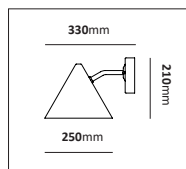

Pendel IP20

E-nr	Färg	Material
75 068 97	Oxiderad Koppar	Mörkoxiderad koppar
75 068 98	Mässing	Mässing
75 068 99	Råkoppar	Obehandlad koppar
75 080 08	Svart	Pulverlackerad metall