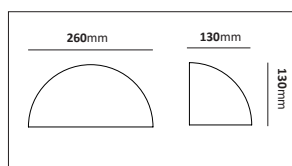

E-nr	Utförande	Material	Effekt	Färgtemp	Armaturlumen
77 003 73	Vit	Pulverlackerad metall	10,5W	3000K	625lm
77 003 95	Svart	Pulverlackerad metall	10,5W	3000K	625lm
77 003 96	Galv	Varmgalvaniserad	10,5W	3000K	625lm
77 016 18	Råkoppar	Obehandlad koppar	10,5W	3000K	625lm