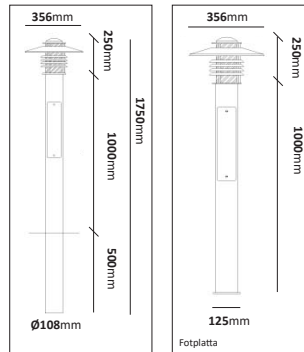

Pollare

E-nr	Utförande	Material
77 472 04	Galv	Varmgalvaniserad
77 472 06	Koppar	Mörkoxiderd koppar
77 471 81	Galv, med fotplatta	Varmgalvaniserad
77 471 83	Koppar, med fotplatta	Mörkoxiderd koppar