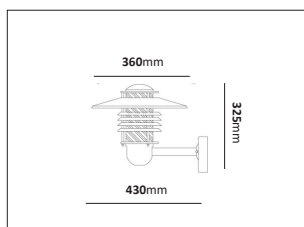

Arnäs

Design: Per Johansson

Färg på armatur

Arnäs är en finslipad armaturklassiker från Westal i mycket hög kvalitet. Lyktan tillverkas i råkoppar, oxiderad koppar alternativt kraftigt varmgalvaniserad stålplåt. Samtliga material borgar för en mycket tålig armatur med extremt lång livslängd. Ljuskällan skyddas och avskärmas i en klar alternativt blästrad (tillbehör) akrylcylinder samt avbländas med fyra tätt positionerade bländskyddsringar som ger mycket behaglig ljuskomfort.

*Armaturen går att specialbeställas i valfri kulör.

Väggarmatur

E-nr	Utförande	Material
77 056 50	Galv	Varmgalvaniserad
77 056 52	Råkoppar	Obehandlad koppar
77 056 51	Koppar	Mörkoxiderd koppar

Fotlykta

E-nr	Utförande	Material
77 476 67	Galv	Varmgalvaniserad
77 476 69	Råkoppar	Obehandlad koppar
77 476 68	Koppar	Mörkoxiderd koppar

Kedjelykta

E-nr	Utförande	Material
77 018 86	Koppar	Mörkoxiderd koppar

Stolparmatur enkel

E-nr	Utförande	Material
77 591 17	Galv	Varmgalvaniserad
77 591 18	Råkoppar	Obehandlad koppar
77 591 19	Koppar	Mörkoxiderd koppar