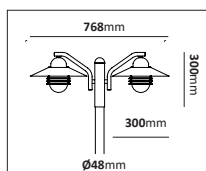

forts. Tellus

Kedjelykta

E-nr	Typ	Utförande	Material
77 018 85	Kedjelykta	Koppar/Klar	Mörkoxiderad koppar

Fotlykta

E-nr	Typ	Utförande	Material
77 476 66	Fotlykta	Vit/Klar	Pulverlackerad metall
77 476 65	Fotlykta	Svart/Blästrad	Pulverlackerad metall
77 476 64	Fotlykta	Koppar/Klar	Mörkoxiderad koppar
77 486 94	Fotlykta	Galv/Klar	Varmgalvaniserad

Pollare

E-nr	Typ	Utförande	Material
77 590 70	Pollare	Vit/Klar	Pulverlackerad metall
77 481 80	Pollare	Svart/Klar	Pulverlackerad metall
77 590 77	Pollare	Svart/Blästrad	Pulverlackerad metall
77 590 72	Pollare	Koppar/Klar	Mörkoxiderad koppar
77 491 89	Pollare m. fotplatta	Vit/Klar	Pulverlackerad metall
77 491 90	Pollare m. fotplatta	Koppar/Klar	Mörkoxiderad koppar
77 491 91	Pollare m. fotplatta	Svart/Blästrad	Pulverlackerad metall
77 491 92	Pollare m. fotplatta	Svart/Klar	Pulverlackerad metall

Stolparmatur

E-nr	Typ	Utförande	Material
77 476 49	Stolparmatur enkel	Vit/Klar	Pulverlackerad metall
77 476 66	Stolparmatur enkel	Svart/Blästrad	Pulverlackerad metall
77 475 31	Stolparmatur enkel	Koppar/Klar	Mörkoxiderad koppar
77 476 53	Stolparmatur dubbel	Vit/Klar	Pulverlackerad metall
77 475 38	Stolparmatur dubbel	Svart/Blästrad	Pulverlackerad metall
77 475 32	Stolparmatur dubbel	Koppar/Klar	Mörkoxiderad koppar
77 476 54	Stolparmatur trippel	Vit/Klar	Pulverlackerad metall
77 475 68	Stolparmatur trippel	Svart/Blästrad	Pulverlackerad metall
77 475 36	Stolparmatur trippel	Koppar/Klar	Mörkoxiderad koppar