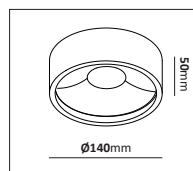

Uni

Design: Westal Studio

Färg på armatur ☐ ☒ ☐ ☐

Väggarmaturen med en enkel stilren form passar de flesta miljöer. Tillverkad i dragpressad och rostskyddsbehandlad stålplåt, råkoppar eller varmgalvaniserad stål med mycket hög beständighet mot väder och vind. Armaturens skyddsglas ger ett väl avbländat ljus och en trivsam nedåtriktad ljusbild.

E-nr	Utförande	Material	Effekt	Färgtemp	Armaturlumen
77 003 73	Vit	Pulverlackerad metall	10,5W	3000K	625lm
77 003 95	Svart	Pulverlackerad metall	10,5W	3000K	625lm
77 003 96	Galv	Varmgalvaniserad	10,5W	3000K	625lm
77 016 18	Råkoppar	Obehandlad koppar	10,5W	3000K	625lm

Tora

Färg på armatur ☐ ☒ ☐

Takarmatur i liten och smidig design med nedljus. Anodiserad och pulverlackerad stomme i aluminium. Bestyckad med en LED-modul. Passar i undertak över entréer, i takfoten ovanför garage etc.

E-nr	Utförande	Effekt	Färgtemp	Armaturlumen	Spridning
77 016 98	Vit	10W	3000K	813lm	70°
77 016 99	Alugrå	10W	3000K	813lm	70°
77 017 00	Svart	10W	3000K	813lm	70°