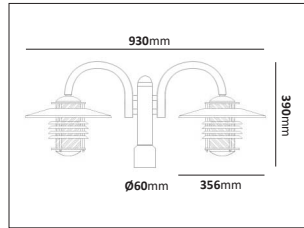

Stolparmatur dubbel

E-nr	Utförande	Material
77 475 77	Galv	Varmgalvaniserad
77 475 51	Koppar	Mörkoxiderd koppar