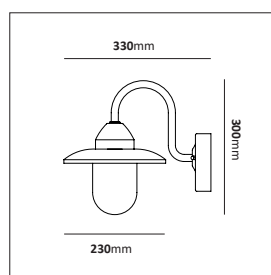

Nisse

Design: Westal Studio

Färg på armatur

Nisse vägglykta ingår i samma produktfamilj som Stall och tillverkas enligt samma hårda krav på hållbara material och lång livslängd. Kraftiga material som genomgår rostskyddsbehandling innan lackering med pulverlack speciellt avsedd för utomhusbruk. Nisse levereras med stallglas, klart eller blästrat, och E27-sockel för möjliggör val av ljuskälla. Nisse finns i ett flertal färgalternativ samt i råkoppar respektive oxiderad koppar.

*Armaturen går att specialbeställas i valfri kulör.

E-nr	Utförande	Material
77 215 24	Vit/Klar	Pulverlackerad metall
77 215 25	Svart/Klar	Pulverlackerad metall
77 215 26	Svart/Blästrad	Pulverlackerad metall
77 018 35	Koppar/Klar	Mörkoxiderad koppar
77 018 36	Råkoppar/Klar	Obehandlad koppar