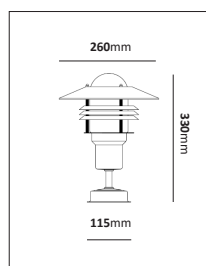

forts. Tellus

Kedjelykta

E-nr	Typ	Utförande	Material
77 018 85	Kedjelykta	Koppar/Klar	Mörkoxiderad koppar

Fotlykta

E-nr	Typ	Utförande	Material
77 476 66	Fotlykta	Vit/Klar	Pulverlackerad metall
77 476 65	Fotlykta	Svart/Blästrad	Pulverlackerad metall
77 476 64	Fotlykta	Koppar/Klar	Mörkoxiderad koppar
77 486 94	Fotlykta	Galv/Klar	Varmgalvaniserad