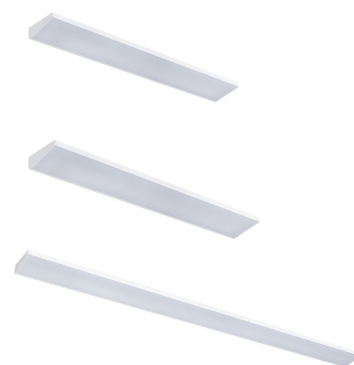

Inomhus

Acis

Färg på armatur ☐

Bänkartur i strängsprutad aluminium med opalt bländskydd. Dubbla kabelgångar i centrum av armaturens baksida. Vippströmställare på baksidan som enkelt flyttas till gavlarna om armaturen skall installeras dikt vägg. Armaturen monteras med medföljande skruv upptill. På ovsidan av armaturen finns också dubbelhäftande tejp för att underlätta monteringen. Dimbar på primärsidan.

E-nr	Benämning	Effekt	Färgtemp	Armaturlumen
75 078 07	Dimbar CRI >80	8W	3000K	663lm
75 078 08	Dimbar CRI >97	8W	3000K	444lm
75 065 77	Dimbar CRI >80	10W	3000K	926lm
75 069 04	Dimbar CRI >97	10W	3000K	695lm
75 065 78	Dimbar CRI >80	20W	3000K	1880lm
75 069 05	Dimbar CRI >97	20W	3000K	1365lm