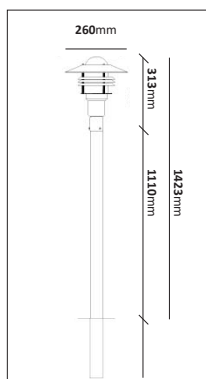

Pollare

E-nr	Typ	Utförande	Material
77 590 70	Pollare	Vit/Klar	Pulverlackerad metall
77 481 80	Pollare	Svart/Klar	Pulverlackerad metall
77 590 77	Pollare	Svart/Blästrad	Pulverlackerad metall
77 590 72	Pollare	Koppar/Klar	Mörkoxiderad koppar
77 491 89	Pollare m. fotplatta	Vit/Klar	Pulverlackerad metall
77 491 90	Pollare m. fotplatta	Koppar/Klar	Mörkoxiderad koppar
77 491 91	Pollare m. fotplatta	Svart/Blästrad	Pulverlackerad metall
77 491 92	Pollare m. fotplatta	Svart/Klar	Pulverlackerad metall