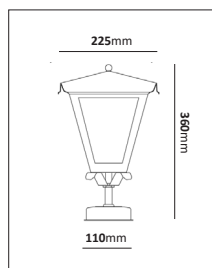

Stolplykta

E-nr	Typ	Utförande	Material
77 486 00	Stolplykta	Svart/Klart fönsterglas	Pulverlackerad metall
77 476 48	Stolplykta	Svart/Klart katedralglas	Pulverlackerad metall
77 486 01	Stolplykta	Koppar/Klart fönsterglas	Mörkoxiderad koppar
77 476 52	Stolplykta	Koppar/Klart katedralglas	Mörkoxiderad koppar