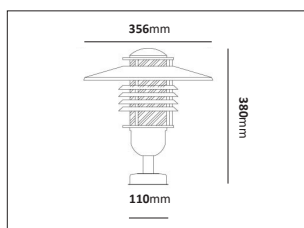

Kedjelykta

E-nr	Utförande	Material
77 018 86	Koppar	Mörkoxiderd koppar

Stolparmatur enkel

E-nr	Utförande	Material
77 591 17	Galv	Varmgalvaniserad
77 591 18	Råkoppar	Obehandlad koppar
77 591 19	Koppar	Mörkoxiderd koppar