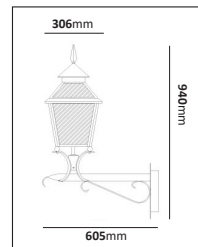

E-nr	Typ	Utförande	Material
77 018 51	Vägglykta	Koppar	Mörkoxiderad koppar
77 476 71	Fotlykta	Koppar	Mörkoxiderad koppar
77 471 50	Stolparmatur	Koppar	Mörkoxiderad koppar