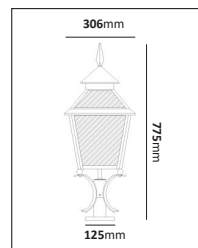

E-nr	Typ	Utförande	Material
77 018 51	Vägglykta	Koppar	Mörkoxiderad koppar
77 476 71	Fotlykta	Koppar	Mörkoxiderad koppar
77 471 50	Stolparmatur	Koppar	Mörkoxiderad koppar