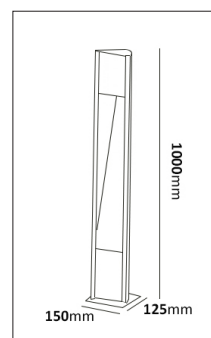

Pollare

E-nr	Benämning	Effekt	Färgtemp	Armaturlumen
77 485 54	Trius pollare svart	10W	3000K	600lm
77 485 55	Trius pollare aluågrå	10W	3000K	600lm
77 485 56	Trius pollare antracit	10W	3000K	600lm
77 486 04	Trius pollare corten	10W	3000K	600lm