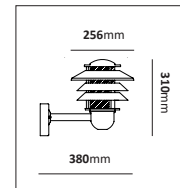

Fotlykta

E-nr	Socket	Utförande	Material
77 475 79	E27	Svart	Pulverlackerad metall
77 475 80	E27	Galv	Varmgalvaniserad