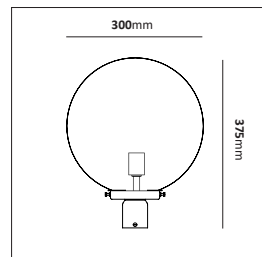

Stolpfäste 100

E-nr	Utförande	Material	Anpassad för glob:
77 476 37	Svart Ø60 mm	Pulverlackerad metall	200, 250 & 300 mm
77 484 90	Svart Ø48 mm	Pulverlackerad metall	200, 250 & 300 mm
77 476 59	Svart Ø38 mm	Pulverlackerad metall	200, 250 & 300 mm
77 476 38	Galv Ø60 mm	Varmgalvaniserad	200, 250 & 300 mm