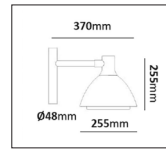

Stolpararmatur Mini enkel

E-nr	Typ	Utförande	Effekt	Färgtemp	Armaturlumen
77 484 38	Mini	Svart	10W	3000K	625lm
77 484 39	Mini	Alugrå	10W	3000K	625lm
77 484 40	Mini	Antracit	10W	3000K	625lm
77 484 41	Mini	Vit	10W	3000K	625lm