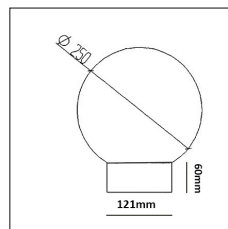

Lykta Lob

Färg på armatur

Lykthäste med E27-sockel med glob Ø250mm. Levereras med kabel och stickpropp. Armaturen är för både inom- och utomhusbruk. Monteras med hjälp av fotplatta alt som fristående. Lämplig för montering på altan eller entré- och grind- stolpar alt. Ha den fristående på t.ex. bordet vid din uteplats.

*Armaturen går att specialbeställas i valfri kulör.

E-nr	Utförande	Socket	Glasfatning	Mått
77 486 97	Svart/klar	E27	97mm	250mm
77 486 98	Svart/opal	E27	97mm	250mm
77 486 99	Corten/klar	E27	97mm	250mm
77 487 00	Corten/opal	E27	97mm	250mm

Quattro

Design: Holger Johansson

Färg på armatur

Quattro är en serie takfotsarmaturer för infällnad i undertak. Armaturen är bestyckad med en LED-enhet alt. E27 sockel och har två in- och utgångar samt snabbkopplingsplint.

*Armaturen går att specialbeställas i valfri kulör.

Quattro

E-nr	Socket	Utförande	Material	Effekt	Färgtemp	Komponentlumen
75 002 94	LED	Vit	Pulverlackerad metall	12W	3000K	1100lm
75 002 95	LED	Galv	Varmgalvaniserad	12W	3000K	1100lm
75 002 96	LED	Koppar	Mörkoxiderad koppar	12W	3000K	1100lm
75 586 10	E27	Vit	Pulverlackerad metall			
75 586 11	E27	Galv	Varmgalvaniserad			
75 586 14	E27	Koppar	Mörkoxiderad koppar			

Quattro II

E-nr	Socket	Utförande	Material	Effekt	Färgtemp	Komponentlumen
77 023 09	LED	Vit	Pulverlackerad metall	12W	3000K	1100lm
77 023 10	LED	Koppar	Mörkoxiderad koppar	12W	3000K	1100lm
75 586 15	E27	Vit	Pulverlackerad metall			
75 586 16	E27	Koppar	Mörkoxiderad koppar