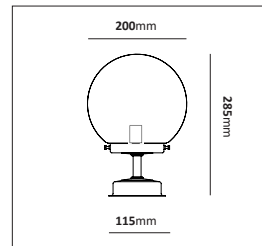

Fotlykta

E-nr	Utförande	Material	Anpassad för glob:
77 476 82	Vit	Pulverlackerad metall	200, 250 & 300 mm
77 476 79	Svart	Pulverlackerad metall	200, 250 & 300 mm
77 476 76	Koppar	Mörkoxiderad koppar	200, 250 & 300 mm