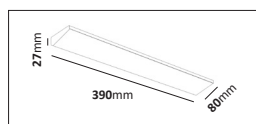

Inomhus

Acis

Färg på armatur ☐

Bänkartur i strängsprutad aluminium med opalt bländskydd. Dubbla kabelgångar i centrum av armaturens baksida. Vippströmställare på baksidan som enkelt flyttas till gavlarna om armaturen skall installeras dikt vägg. Armaturen monteras med medföljande skruv upptill. På ovsidan av armaturen finns också dubbelhäftande tejp för att underlätta monteringen. Dimbar på primärsidan.

E-nr	Benämning	Effekt	Färgtemp	Armaturlumen
75 078 07	Dimbar CRI >80	8W	3000K	663lm
75 078 08	Dimbar CRI >97	8W	3000K	444lm
75 065 77	Dimbar CRI >80	10W	3000K	926lm
75 069 04	Dimbar CRI >97	10W	3000K	695lm
75 065 78	Dimbar CRI >80	20W	3000K	1880lm
75 069 05	Dimbar CRI >97	20W	3000K	1365lm