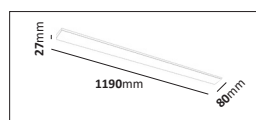

Inomhus

Acis

Färg på armatur ☐

Bänkartur i strängsprutad aluminium med opalt bländskydd. Dubbla kabelgångar i centrum av armaturens baksida. Vippströmställare på baksidan som enkelt flyttas till gavlarna om armaturen skall installeras dikt vägg. Armaturen monteras med medföljande skruv upptill. På ovsidan av armaturen finns också dubbelhäftande tejp för att underlätta monteringen. Dimbar på primärsidan.

E-nr	Benämning	Effekt	Färgtemp	Armaturlumen
75 078 07	Dimbar CRI >80	8W	3000K	663lm
75 078 08	Dimbar CRI >97	8W	3000K	444lm
75 065 77	Dimbar CRI >80	10W	3000K	926lm
75 069 04	Dimbar CRI >97	10W	3000K	695lm
75 065 78	Dimbar CRI >80	20W	3000K	1880lm
75 069 05	Dimbar CRI >97	20W	3000K	1365lm