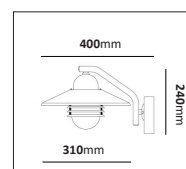

Utomhus klassiskt

Westal kombinerar känslan för det estetiska med gedigna kunskaper om traditionell och modern ljsteknik. I denna del av katalogen har vi samlat vårt utbud av klassiska lyktor där bl.a. de gamla stads- och herrgårds-miljöerna kan återskapas.

Herrgård

Design: Holger Johansson

Magnifik hantverksprodukt tillverkad i koppar och med en bas i gjutjärn. Vägglykta i klassisk stil, mörkoxiderad koppar/svart arm i gjutjärn, klart blåsigt glas. Herrgård bidrar med karaktär i de flesta miljöer.

Färg på armatur

E-nr	Typ	Utförande	Material
77 215 10	Vägglykta gjutjärn	Koppar	Mörkoxiderad koppar

Tellus

Design: Per Johansson

Tellus är samlingsnamnet på ett flertal klassiker från Westal. En armaturserie som beroende på utförande ger olika karaktär till villan, flerfamiljshuset eller sommarstugan. Den gemensamma nämnaren är ett väl avbländat ljus och ringraster i metall samt skyddsglas i opalt eller klart stallglas.

Hög kvalitet i materialen som rostskyddsbehandlats före lack.

*Armaturen går att specialbeställas i valfri kulör.

Färg på armatur
*

Väggarmatur

E-nr	Typ	Utförande	Material
77 056 30	Väggarmatur upp	Vit/Klar	Pulverlackerad metall
77 056 40	Väggarmatur upp	Svart/Blästrad	Pulverlackerad metall
77 056 32	Väggarmatur upp	Koppar/Klar	Mörkoxiderad koppar
77 017 79	Väggarmatur upp	Galv/Klar	Varmgalvaniserad
77 056 33	Väggarmatur ned	Vit/Klar	Pulverlackerad metall
77 056 36	Väggarmatur ned	Svart/Blästrad	Pulverlackerad metall