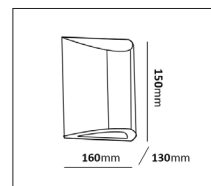

Pollare

E-nr	Benämning	Effekt	Färgtemp	Armaturlumen
77 485 54	Trius pollare svart	10W	3000K	600lm
77 485 55	Trius pollare aluågrå	10W	3000K	600lm
77 485 56	Trius pollare antracit	10W	3000K	600lm
77 486 04	Trius pollare corten	10W	3000K	600lm