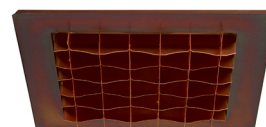

Quattro II

E-nr	Socket	Utförande	Material	Effekt	Färgtemp	Komponentlumen
77 023 09	LED	Vit	Pulverlackerad metall	12W	3000K	1100lm
77 023 10	LED	Koppar	Mörkoxiderad koppar	12W	3000K	1100lm
75 586 15	E27	Vit	Pulverlackerad metall			
75 586 16	E27	Koppar	Mörkoxiderad koppar