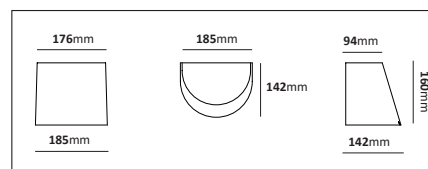

Mini med uttag

E-nr	Typ	Utförande	Effekt	Färgtemp	Armaturlumen	Spridning
77 025 61	LED	Vit/Blästrad	10W	3000K	800lm	90°
77 025 64	LED	Antracit/Blästrad	10W	3000K	800lm	90°
77 025 62	LED	Svart/Blästrad	10W	3000K	800lm	90°
77 025 63	LED	Alugrå/Blästrad	10W	3000K	800lm	90°
77 025 94	E27	Vit/Blästrad				
77 025 96	E27	Antracit/Blästrad				
77 025 93	E27	Svart/Blästrad				
77 025 95	E27	Alugrå/Blästrad