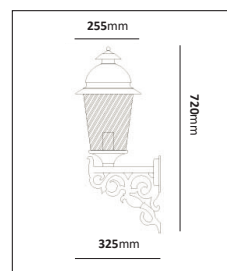

Utomhus klassiskt

Westal kombinerar känslan för det estetiska med gedigna kunskaper om traditionell och modern ljsteknik. I denna del av katalogen har vi samlat vårt utbud av klassiska lyktor där bl.a. de gamla stads- och herrgårds-miljöerna kan återskapas.

Herrgård

Design: Holger Johansson

Magnifik hantverksprodukt tillverkad i koppar och med en bas i gjutjärn. Vägglykta i klassisk stil, mörkoxiderad koppar/svart arm i gjutjärn, klart blåsigt glas. Herrgård bidrar med karaktär i de flesta miljöer.

Färg på armatur

E-nr	Typ	Utförande	Material
77 215 10	Vägglykta gjutjärn	Koppar	Mörkoxiderad koppar