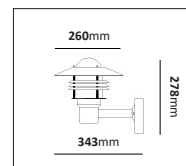

Utomhus klassiskt

Westal kombinerar känslan för det estetiska med gedigna kunskaper om traditionell och modern ljsteknik. I denna del av katalogen har vi samlat vårt utbud av klassiska lyktor där bl.a. de gamla stads- och herrgårds-miljöerna kan återskapas.

Herrgård

Design: Holger Johansson

Magnifik hantverksprodukt tillverkad i koppar och med en bas i gjutjärn. Vägglykta i klassisk stil, mörkoxiderad koppar/svart arm i gjutjärn, klart blåsigt glas. Herrgård bidrar med karaktär i de flesta miljöer.

Färg på armatur

E-nr	Typ	Utförande	Material
77 215 10	Vägglykta gjutjärn	Koppar	Mörkoxiderad koppar

Tellus

Design: Per Johansson

Tellus är samlingsnamnet på ett flertal klassiker från Westal. En armaturserie som beroende på utförande ger olika karaktär till villan, flerfamiljshuset eller sommarstugan. Den gemensamma nämnaren är ett väl avbländat ljus och ringraster i metall samt skyddsglas i opalt eller klart stallglas.

Hög kvalitet i materialen som rostskyddsbehandlats före lack.

*Armaturen går att specialbeställas i valfri kulör.

Färg på armatur
*

Väggarmatur

E-nr	Typ	Utförande	Material
77 056 30	Väggarmatur upp	Vit/Klar	Pulverlackerad metall
77 056 40	Väggarmatur upp	Svart/Blästrad	Pulverlackerad metall
77 056 32	Väggarmatur upp	Koppar/Klar	Mörkoxiderad koppar
77 017 79	Väggarmatur upp	Galv/Klar	Varmgalvaniserad
77 056 33	Väggarmatur ned	Vit/Klar	Pulverlackerad metall
77 056 36	Väggarmatur ned	Svart/Blästrad	Pulverlackerad metall