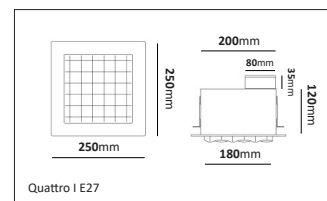

Quattro

E-nr	Socket	Utförande	Material	Effekt	Färgtemp	Komponentlumen
75 002 94	LED	Vit	Pulverlackerad metall	12W	3000K	1100lm
75 002 95	LED	Galv	Varmgalvaniserad	12W	3000K	1100lm
75 002 96	LED	Koppar	Mörkoxiderad koppar	12W	3000K	1100lm
75 586 10	E27	Vit	Pulverlackerad metall			
75 586 11	E27	Galv	Varmgalvaniserad			
75 586 14	E27	Koppar	Mörkoxiderad koppar