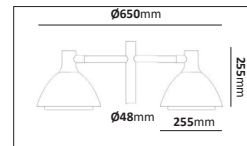

Stolpararmatur Mini trippel

E-nr	Typ	Utförande	Effekt	Färgtemp	Armaturlumen
77 484 46	Mini	Svart	3x10W	3000K	3x625lm
77 484 47	Mini	Alugrå	3x10W	3000K	3x625lm
77 484 48	Mini	Antracit	3x10W	3000K	3x625lm
77 484 49	Mini	Vit	3x10W	3000K	3x625lm