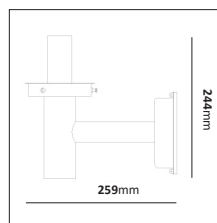

Väggfäste uttag

E-nr	Utförande	Material	Anpassad för glob:
77 165 32	Vit	Pulverlackerad metall	200, 250 & 300 mm
77 018 40	Galv	Varmgalvaniserad	200, 250 & 300 mm
77 165 30	Koppar	Mörkoxiderad koppar	200, 250 & 300 mm