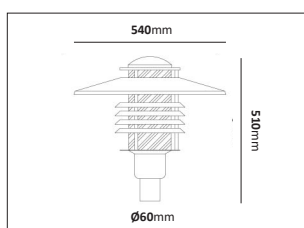

Kedjelykta

E-nr	Utförande	Material
77 018 86	Koppar	Mörkoxiderd koppar

Stolparmatur enkel

E-nr	Utförande	Material
77 591 17	Galv	Varmgalvaniserad
77 591 18	Råkoppar	Obehandlad koppar
77 591 19	Koppar	Mörkoxiderd koppar