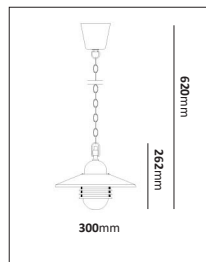

Fotlykta

E-nr	Typ	Utförande	Material
77 476 66	Fotlykta	Vit/Klar	Pulverlackerad metall
77 476 65	Fotlykta	Svart/Blästrad	Pulverlackerad metall
77 476 64	Fotlykta	Koppar/Klar	Mörkoxiderad koppar
77 486 94	Fotlykta	Galv/Klar	Varmgalvaniserad