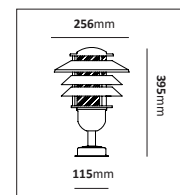

Fotlykta

E-nr	Socket	Utförande	Material
77 475 79	E27	Svart	Pulverlackerad metall
77 475 80	E27	Galv	Varmgalvaniserad

Pollare

E-nr	Socket	Utförande	Material	Effekt	Färgtemp	Armaturlumen
77 470 25	LED	Svart	Pulverlackerad metall	10W	3000K	227lm
77 470 26	LED	Galv	Varmgalvaniserad	10W	3000K	227lm
77 472 00	E27	Svart	Pulverlackerad metall			
77 472 01	E27	Galv	Varmgalvaniserad			
77 471 78	E27	Svart, med fotplatta	Pulverlackerad metall			
77 471 79	E27	Galv, med fotplatta	Varmgalvaniserad			
77 472 02	E27	Koppar, med fotplatta	Mörkoxiderad koppar			