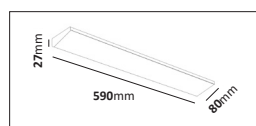

Inomhus

Acis

Färg på armatur ☐

Bänkartur i strängsprutad aluminium med opalt bländskydd. Dubbla kabelgångar i centrum av armaturens baksida. Vippströmställare på baksidan som enkelt flyttas till gavlarna om armaturen skall installeras dikt vägg. Armaturen monteras med medföljande skruv upptill. På ovsidan av armaturen finns också dubbelhäftande tejp för att underlätta monteringen. Dimbar på primärsidan.

E-nr	Benämning	Effekt	Färgtemp	Armaturlumen
75 078 07	Dimbar CRI >80	8W	3000K	663lm
75 078 08	Dimbar CRI >97	8W	3000K	444lm
75 065 77	Dimbar CRI >80	10W	3000K	926lm
75 069 04	Dimbar CRI >97	10W	3000K	695lm
75 065 78	Dimbar CRI >80	20W	3000K	1880lm
75 069 05	Dimbar CRI >97	20W	3000K	1365lm