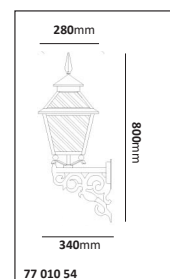

E-nr	Typ	Utförande	Material
77 010 53	Vägglykta smide	Koppar/Klar	Mörkoxiderad koppar
77 010 54	Vägglykta gjutjärn	Koppar/Klar	Mörkoxiderad koppar