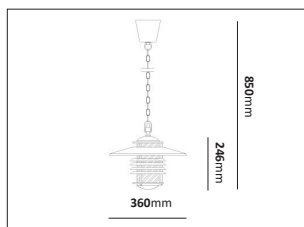

Kedjelykta

E-nr	Utförande	Material
77 018 86	Koppar	Mörkoxiderd koppar

Stolparmatur enkel

E-nr	Utförande	Material
77 591 17	Galv	Varmgalvaniserad
77 591 18	Råkoppar	Obehandlad koppar
77 591 19	Koppar	Mörkoxiderd koppar