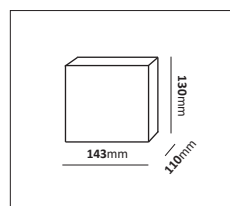

Jubilar

Design: Andreas Sture & Torbjörn Eliasson

Väggarmatur med stomme i aluminium och mikroprismatiskt bländskydd i akryl. Bestyckad med en utbytbar LED-enhet. Bakstycket har två in- och utgångar, samt snabbkopplingsplint för enkel vidarekoppling. Möjlighet att komma med utanpåliggande kabel. Armaturen går att specialbeställas i valfri kulör.

E-nr	Utförande	Effekt	Färgtemp	Armaturlumen	Spridning
77 031 12	Jubilar I, vit	10W	3000K	625lm	60°
77 031 13	Jubilar I, svart	10W	3000K	625lm	60°
77 031 14	Jubilar I, alu-grå	10W	3000K	625lm	60°
77 031 15	Jubilar I, antracit	10W	3000K	625lm	60°
77 036 98	Jubilar II, vit	10W	3000K	625lm	60°
77 036 99	Jubilar II, svart	10W	3000K	625lm	60°
77 037 00	Jubilar II, alu-grå	10W	3000K	625lm	60°
77 037 01	Jubilar II, antracit	10W	3000K	625lm	60°
77 031 16	Jubilar III, vit	18W	3000K	1225lm	60°
77 031 17	Jubilar III, svart	18W	3000K	1225lm	60°
77 031 18	Jubilar III, alu-grå	18W	3000K	1225lm	60°
77 031 19	Jubilar III, antracit	18W	3000K	1225lm	60°

Max I & II

Design: Per Johansson

Pollare med rotationssymmetrisk ljusbild, tillverkad i mycket kraftigt gjutjärn och med frostad akrylcylinder. Armaturhuset är bestyckad med en utbytbar LED-enhet, alt. E27 sockel. Pollaren har kopplingslucka och en rund fotplatta med tre bulthål.

Max I

E-nr	Sockel	Utförande	Material	Effekt	Färgtemp	Armaturlumen
77 472 34	LED	Rost	Rostad gjutjärn	10W	3000K	261lm
77 472 33	LED	Svart	Lackerad gjutjärn	10W	3000K	261lm
77 471 87	E27	Rost	Rostad gjutjärn			
77 471 86	E27	Svart	Lackerad gjutjärn			

Max II

E-nr	Sockel	Utförande	Material	Effekt	Färgtemp	Armaturlumen
77 472 36	LED	Rost	Rostad gjutjärn	10W	3000K	227lm
77 472 35	LED	Svart	Lackerad gjutjärn	10W	3000K	227lm
77 471 89	E27	Rost	Rostad gjutjärn			
77 471 88	E27	Svart	Lackerad gjutjärn