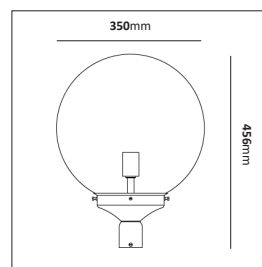

Stolpfäste 150

E-nr	Utförande	Material	Anpassad för glob:
77 476 98	Koppar Ø38 mm	Mörkoxiderad koppar	350 mm
77 477 01	Koppar Ø48 mm	Mörkoxiderad koppar	350 mm
77 477 02	Koppar Ø60 mm	Mörkoxiderad koppar	350 mm