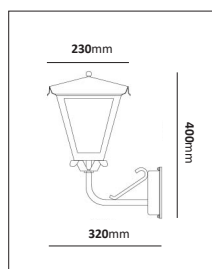

Fotlykta

E-nr	Typ	Utförande	Material
77 485 98	Fotlykta	Svart/Klart fönsterglas	Pulverlackerad metall
77 476 75	Fotlykta	Svart/Klart katedralglas	Pulverlackerad metall
77 476 74	Fotlykta	Svart/Gult katedralglas	Pulverlackerad metall
77 485 99	Fotlykta	Koppar/Klart fönsterglas	Mörkoxiderad koppar
77 476 73	Fotlykta	Koppar/Klart katedralglas	Mörkoxiderad koppar
77 476 72	Fotlykta	Koppar/Gult katedralglas	Mörkoxiderad koppar