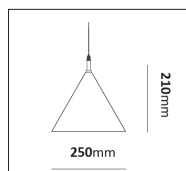

Tratt

Design: Holger Johansson

Färg på armatur *

Tratt är en nedåtriktad väggarmatur med rundstrålande ljusbild. Armaturen har E27 sockel. Bakstycket har två in- och utgångar samt snabbkopplingsplint. Armaturen är för utomhusbruk, men passar även för inomhusbruk, både i privat och offentlig miljö.

*Armaturen går att specialbeställas i valfri kulör.

Väggarmatur

E-nr	Utförande	Material
77 056 22	Oxiderad Koppar	Mörkoxiderad koppar
77 023 01	Vit	Pulverlackerad metall
77 023 02	Mässing	Mässing
77 018 56	Råkoppar	Obehandlad koppar
77 051 45	Svart	Pulverlackerad metall

Pendel IP20

E-nr	Färg	Material
75 068 97	Oxiderad Koppar	Mörkoxiderad koppar
75 068 98	Mässing	Mässing
75 068 99	Råkoppar	Obehandlad koppar
75 080 08	Svart	Pulverlackerad metall

Pendel IP44

E-nr	Färg	Material
77 046 46	Oxiderad Koppar	Mörkoxiderad koppar
77 046 47	Mässing	Mässing
77 046 45	Råkoppar	Obehandlad koppar
77 051 46	Svart	Pulverlackerad metall