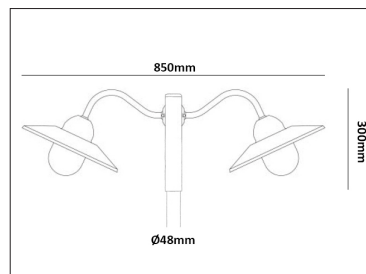

Stolparmatur dubbel

E-nr	Utförande	Material
77 476 80	Vit/Klar	Pulverlackerad metall
77 471 77	Svart/Blästrad	Pulverlackerad metall
77 476 34	Koppar/Klar	Mörkoxiderad koppar
77 486 96	Svart/Klar	Pulverlackerad metall