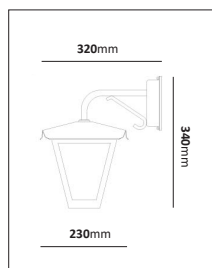

Fotlykta

E-nr	Typ	Utförande	Material
77 485 98	Fotlykta	Svart/Klart fönsterglas	Pulverlackerad metall
77 476 75	Fotlykta	Svart/Klart katedralglas	Pulverlackerad metall
77 476 74	Fotlykta	Svart/Gult katedralglas	Pulverlackerad metall
77 485 99	Fotlykta	Koppar/Klart fönsterglas	Mörkoxiderad koppar
77 476 73	Fotlykta	Koppar/Klart katedralglas	Mörkoxiderad koppar
77 476 72	Fotlykta	Koppar/Gult katedralglas	Mörkoxiderad koppar