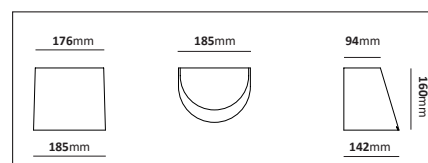

Mini & Maxi

Design: Andreas Sture & Torbjörn Eliasson

Väggarmatur med avbländat nedljus. Anodiserad och pulverlackerad stomme i aluminium, skyddsglas i PET-G. Bakstycket har två in- och utgångar samt snabbkopplingsplint. Mini finns även som modell med 2 st jordade uttag.

*Armaturen går att specialbeställas i valfri kulör.

Mini On/Off & PIR-sensor

E-nr	Typ	Utförande	Effekt	Färgtemp	Armaturlumen	Spridning
77 010 14	LED On/Off	Vit/Blästrad	9,5W	3000K	625lm	90°
77 010 15	LED On/Off	Antracit/Blästrad	9,5W	3000K	625lm	90°
77 010 16	LED On/Off	Svart/Blästrad	9,5W	3000K	625lm	90°
77 010 17	LED On/Off	Alugrå/Blästrad	9,5W	3000K	625lm	90°
77 041 25	LED PIR-sensor	Vit/Blästrad	9,5W			
77 041 26	LED PIR-sensor	Alugrå/Blästrad	9,5W			
77 041 27	LED PIR-sensor	Antracit/Blästrad	9,5W			
77 041 28	LED PIR-sensor	Svart/Blästrad	9,5W			
77 165 20	E27	Vit/Blästrad				
77 165 21	E27	Antracit/Blästrad				
77 165 22	E27	Svart/Blästrad				
77 165 23	E27	Alugrå/Blästrad