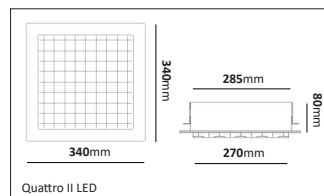

Quattro II

E-nr	Socket	Utförande	Material	Effekt	Färgtemp	Komponentlumen
77 023 09	LED	Vit	Pulverlackerad metall	12W	3000K	1100lm
77 023 10	LED	Koppar	Mörkoxiderad koppar	12W	3000K	1100lm
75 586 15	E27	Vit	Pulverlackerad metall			
75 586 16	E27	Koppar	Mörkoxiderad koppar