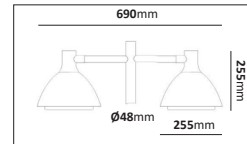

Stolpararmatur Mini dubbel

E-nr	Typ	Utförande	Effekt	Färgtemp	Armaturlumen
77 484 42	Mini	Svart	2x10W	3000K	2x625lm
77 484 43	Mini	Alugrå	2x10W	3000K	2x625lm
77 484 44	Mini	Antracit	2x10W	3000K	2x625lm
77 484 45	Mini	Vit	2x10W	3000K	2x625lm