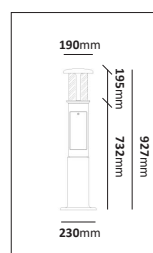

Max II

E-nr	Sockel	Utförande	Material	Effekt	Färgtemp	Armaturlumen
77 472 36	LED	Rost	Rostad gjutjärn	10W	3000K	227lm
77 472 35	LED	Svart	Lackerad gjutjärn	10W	3000K	227lm
77 471 89	E27	Rost	Rostad gjutjärn			
77 471 88	E27	Svart	Lackerad gjutjärn