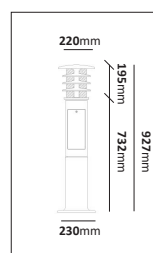

Jubilar

Design: Andreas Sture & Torbjörn Eliasson

Väggarmatur med stomme i aluminium och mikroprismatiskt bländskydd i akryl. Bestyckad med en utbytbar LED-enhet. Bakstycket har två in- och utgångar, samt snabbkopplingsplint för enkel vidarekoppling. Möjlighet att komma med utanpåliggande kabel. Armaturen går att specialbeställas i valfri kulör.

E-nr	Utförande	Effekt	Färgtemp	Armaturlumen	Spridning
77 031 12	Jubilar I, vit	10W	3000K	625lm	60°
77 031 13	Jubilar I, svart	10W	3000K	625lm	60°
77 031 14	Jubilar I, alu-grå	10W	3000K	625lm	60°
77 031 15	Jubilar I, antracit	10W	3000K	625lm	60°
77 036 98	Jubilar II, vit	10W	3000K	625lm	60°
77 036 99	Jubilar II, svart	10W	3000K	625lm	60°
77 037 00	Jubilar II, alu-grå	10W	3000K	625lm	60°
77 037 01	Jubilar II, antracit	10W	3000K	625lm	60°
77 031 16	Jubilar III, vit	18W	3000K	1225lm	60°
77 031 17	Jubilar III, svart	18W	3000K	1225lm	60°
77 031 18	Jubilar III, alu-grå	18W	3000K	1225lm	60°
77 031 19	Jubilar III, antracit	18W	3000K	1225lm	60°

Max I & II

Design: Per Johansson

Pollare med rotationssymmetrisk ljusbild, tillverkad i mycket kraftigt gjutjärn och med frostad akrylcylinder. Armaturhuset är bestyckad med en utbytbar LED-enhet, alt. E27 sockel. Pollaren har kopplingslucka och en rund fotplatta med tre bulthål.

Max I

E-nr	Sockel	Utförande	Material	Effekt	Färgtemp	Armaturlumen
77 472 34	LED	Rost	Rostad gjutjärn	10W	3000K	261lm
77 472 33	LED	Svart	Lackerad gjutjärn	10W	3000K	261lm
77 471 87	E27	Rost	Rostad gjutjärn			
77 471 86	E27	Svart	Lackerad gjutjärn			

Max II

E-nr	Sockel	Utförande	Material	Effekt	Färgtemp	Armaturlumen
77 472 36	LED	Rost	Rostad gjutjärn	10W	3000K	227lm
77 472 35	LED	Svart	Lackerad gjutjärn	10W	3000K	227lm
77 471 89	E27	Rost	Rostad gjutjärn			
77 471 88	E27	Svart	Lackerad gjutjärn