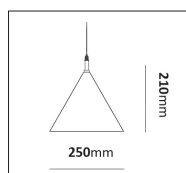

Pendel IP44

E-nr	Färg	Material
77 046 46	Oxiderad Koppar	Mörkoxiderad koppar
77 046 47	Mässing	Mässing
77 046 45	Råkoppar	Obehandlad koppar
77 051 46	Svart	Pulverlackerad metall