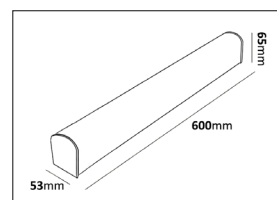

Spektra spegel

Färg på armatur ☐

Spegelarmatur med uttag för 2000W i modern design som passar i alla typer av badrum. Tillverkad i polykarbonat och bestyckad med LED. Bakstycket har in- och utgångar för installationskabel, överkopplingsbar. Lämplig för badrum, omklädningsrum etc.

1200lm	Benämning	Längd	Effekt	Färgtemp	Armaturlumen
75 065 91	Spektra Uttag	492mm	8W	3000K	640lm
75 071 91	Spektra utan uttag	600mm	15W	3000K	1200lm