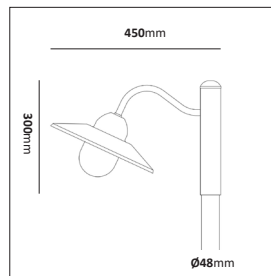

Stolparmatur enkel

E-nr	Utförande	Material
77 481 84	Vit/Klar	Pulverlackerad metall
77 471 76	Svart/Blästrad	Pulverlackerad metall
77 476 35	Koppar/Klar	Mörkoxiderad koppar
77 486 95	Svart/Klar	Pulverlackerad metall