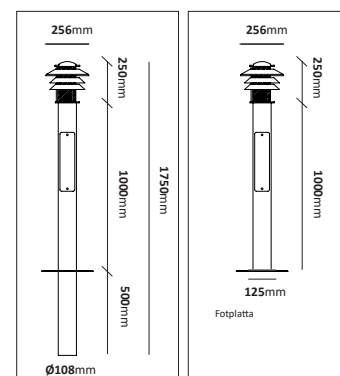

Alefors

Design: Per Johansson

Färg på armatur

Alefors armaturserie som passar väl in i de flesta miljöer, såväl privat som i offentlig. Tillverkad i kvalitativa material och anpassad för det nordiska klimatet. Armaturen går att få i varmförzinkat utförande, alternativt rostskyddsbehandlad och lackad stålplåt. Kraftiga bländskyddslameller och en blåstrad akrylcylinder ger ett fint avbländat ljus.

*Armaturen går att specialbeställas i valfri kulör.

Väggarmatur

E-nr	Socket	Utförande	Material	Effekt	Färgtemp	Armaturlumen
77 004 79	LED	Svart	Pulverlackerad metall	10W	3000K	227lm
77 004 89	LED	Galv	Varmgalvaniserad	10W	3000K	227lm
77 056 53	E27	Svart	Pulverlackerad metall			
77 056 54	E27	Galv	Varmgalvaniserad			

Fotlykta

E-nr	Socket	Utförande	Material
77 475 79	E27	Svart	Pulverlackerad metall
77 475 80	E27	Galv	Varmgalvaniserad

Pollare

E-nr	Socket	Utförande	Material	Effekt	Färgtemp	Armaturlumen
77 470 25	LED	Svart	Pulverlackerad metall	10W	3000K	227lm
77 470 26	LED	Galv	Varmgalvaniserad	10W	3000K	227lm
77 472 00	E27	Svart	Pulverlackerad metall			
77 472 01	E27	Galv	Varmgalvaniserad			
77 471 78	E27	Svart, med fotplatta	Pulverlackerad metall			
77 471 79	E27	Galv, med fotplatta	Varmgalvaniserad			
77 472 02	E27	Koppar, med fotplatta	Mörkoxiderad koppar			

Stolpararmatur

E-nr	Socket	Utförande	Material
77 591 14	E27	Svart	Pulverlackerad metall
77 591 15	E27	Galv	Varmgalvaniserad