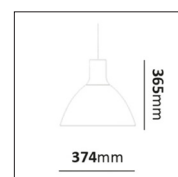

Stolpararmatur Mini enkel

E-nr	Typ	Utförande	Effekt	Färgtemp	Armaturlumen
77 484 38	Mini	Svart	10W	3000K	625lm
77 484 39	Mini	Alugrå	10W	3000K	625lm
77 484 40	Mini	Antracit	10W	3000K	625lm
77 484 41	Mini	Vit	10W	3000K	625lm

Stolpararmatur Mini dubbel

E-nr	Typ	Utförande	Effekt	Färgtemp	Armaturlumen
77 484 42	Mini	Svart	2x10W	3000K	2x625lm
77 484 43	Mini	Alugrå	2x10W	3000K	2x625lm
77 484 44	Mini	Antracit	2x10W	3000K	2x625lm
77 484 45	Mini	Vit	2x10W	3000K	2x625lm

Stolpararmatur Mini trippel

E-nr	Typ	Utförande	Effekt	Färgtemp	Armaturlumen
77 484 46	Mini	Svart	3x10W	3000K	3x625lm
77 484 47	Mini	Alugrå	3x10W	3000K	3x625lm
77 484 48	Mini	Antracit	3x10W	3000K	3x625lm
77 484 49	Mini	Vit	3x10W	3000K	3x625lm

Pendelarmatur Mini

E-nr	Typ	Sockel	Utförande	Effekt	Färgtemp	Armaturlumen
77 046 09	Mini	LED	Alugrå	10W	3000K	625lm
77 046 10	Mini	LED	Antracit	10W	3000K	625lm
77 046 08	Mini	LED	Svart	10W	3000K	625lm

Ark Pendel Raw

Design: Andreas Sture & Torbjörn Eliasson

Pendelarmatur med avbländat symmetriskt nedljus. Kromaterad och pulverlackerad stomme, Armaturen är bestyckad med en utbyttbar E27-sockel. För pendelmontage med 2m kabel 1,5mm², exkl. stickpropp. Passar för belysning i exv. offentliga lokaler.

*Armaturen går att specialbeställas i valfri kulör.

Färg på armatur

E-nr	Typ	Sockel	Utförande
77 049 51	Raw	E27	Alugrå
77 049 52	Raw	E27	Antracit
77 049 53	Raw	E27	Svart