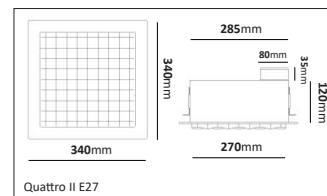

Quattro II

E-nr	Socket	Utförande	Material	Effekt	Färgtemp	Komponentlumen
77 023 09	LED	Vit	Pulverlackerad metall	12W	3000K	1100lm
77 023 10	LED	Koppar	Mörkoxiderad koppar	12W	3000K	1100lm
75 586 15	E27	Vit	Pulverlackerad metall			
75 586 16	E27	Koppar	Mörkoxiderad koppar