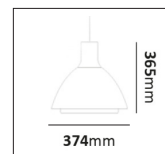

Pendelarmatur Mini

E-nr	Typ	Sockel	Utförande	Effekt	Färgtemp	Armaturlumen
77 046 09	Mini	LED	Alugrå	10W	3000K	625lm
77 046 10	Mini	LED	Antracit	10W	3000K	625lm
77 046 08	Mini	LED	Svart	10W	3000K	625lm