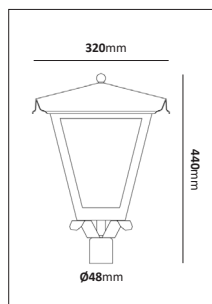

Stolplykta

E-nr	Typ	Utförande	Material
77 486 00	Stolplykta	Svart/Klart fönsterglas	Pulverlackerad metall
77 476 48	Stolplykta	Svart/Klart katedralglas	Pulverlackerad metall
77 486 01	Stolplykta	Koppar/Klart fönsterglas	Mörkoxiderad koppar
77 476 52	Stolplykta	Koppar/Klart katedralglas	Mörkoxiderad koppar