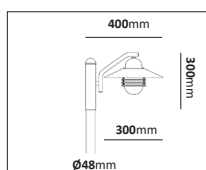

forts. Tellus

Kedjelykta

E-nr	Typ	Utförande	Material
77 018 85	Kedjelykta	Koppar/Klar	Mörkoxiderad koppar

Fotlykta

E-nr	Typ	Utförande	Material
77 476 66	Fotlykta	Vit/Klar	Pulverlackerad metall
77 476 65	Fotlykta	Svart/Blästrad	Pulverlackerad metall
77 476 64	Fotlykta	Koppar/Klar	Mörkoxiderad koppar
77 486 94	Fotlykta	Galv/Klar	Varmgalvaniserad

Pollare

E-nr	Typ	Utförande	Material
77 590 70	Pollare	Vit/Klar	Pulverlackerad metall
77 481 80	Pollare	Svart/Klar	Pulverlackerad metall
77 590 77	Pollare	Svart/Blästrad	Pulverlackerad metall
77 590 72	Pollare	Koppar/Klar	Mörkoxiderad koppar
77 491 89	Pollare m. fotplatta	Vit/Klar	Pulverlackerad metall
77 491 90	Pollare m. fotplatta	Koppar/Klar	Mörkoxiderad koppar
77 491 91	Pollare m. fotplatta	Svart/Blästrad	Pulverlackerad metall
77 491 92	Pollare m. fotplatta	Svart/Klar	Pulverlackerad metall

Stolparmatur

E-nr	Typ	Utförande	Material
77 476 49	Stolparmatur enkel	Vit/Klar	Pulverlackerad metall
77 476 66	Stolparmatur enkel	Svart/Blästrad	Pulverlackerad metall
77 475 31	Stolparmatur enkel	Koppar/Klar	Mörkoxiderad koppar
77 476 53	Stolparmatur dubbel	Vit/Klar	Pulverlackerad metall
77 475 38	Stolparmatur dubbel	Svart/Blästrad	Pulverlackerad metall
77 475 32	Stolparmatur dubbel	Koppar/Klar	Mörkoxiderad koppar
77 476 54	Stolparmatur trippel	Vit/Klar	Pulverlackerad metall
77 475 68	Stolparmatur trippel	Svart/Blästrad	Pulverlackerad metall
77 475 36	Stolparmatur trippel	Koppar/Klar	Mörkoxiderad koppar